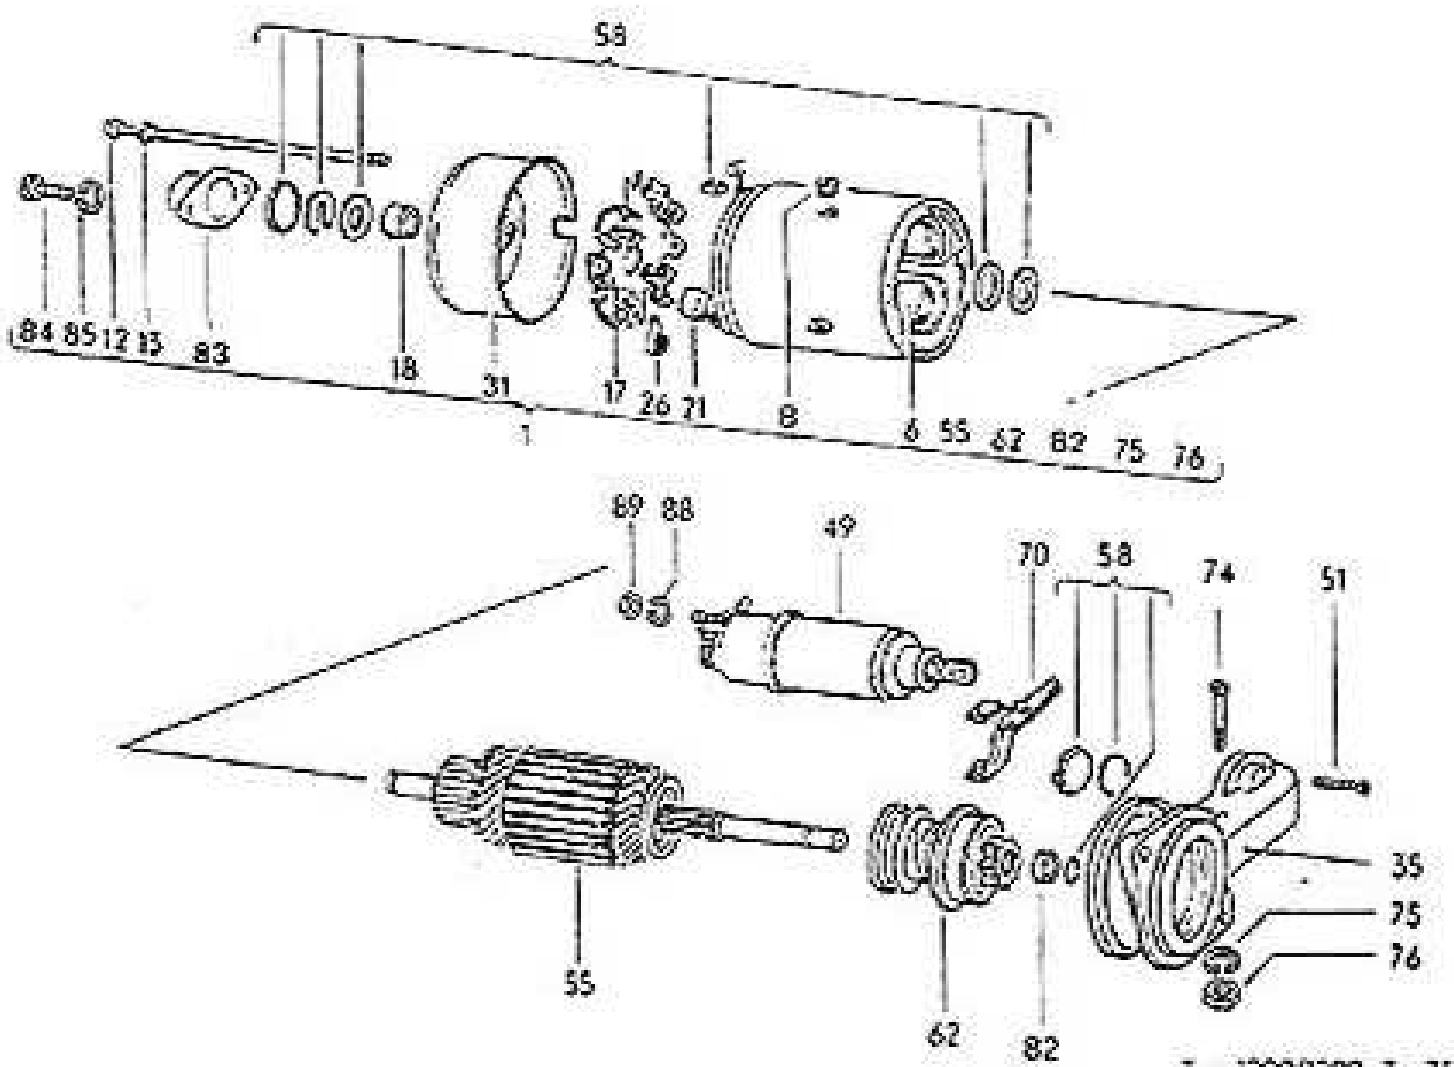

- 1
- 5469101418212225263031333435
- 384050

5

- 29 — [O-ring]
- 31 — [Washer]
- 33 — [Washer]
- 32 — [Nut]

- [O-ring] — 29
- [Washer] — 30
- [Washer] — 33
- [Nut] — 32

- 15 — [Flange]
- 10 — [Gear assembly]
- 15 — [Flange]
- 11 — [Flange]
- 12 — [Washer]
- 13 — [Washer]
- [Flange] — 14
- [Gear assembly]
- [Washer] — 17
- [Nut] — 16

031 12/90

1302/1303

031 013000 08/70

2102000000000000
 Switch of auxiliary heater
 20 or 100000-000000

2

3

4

5