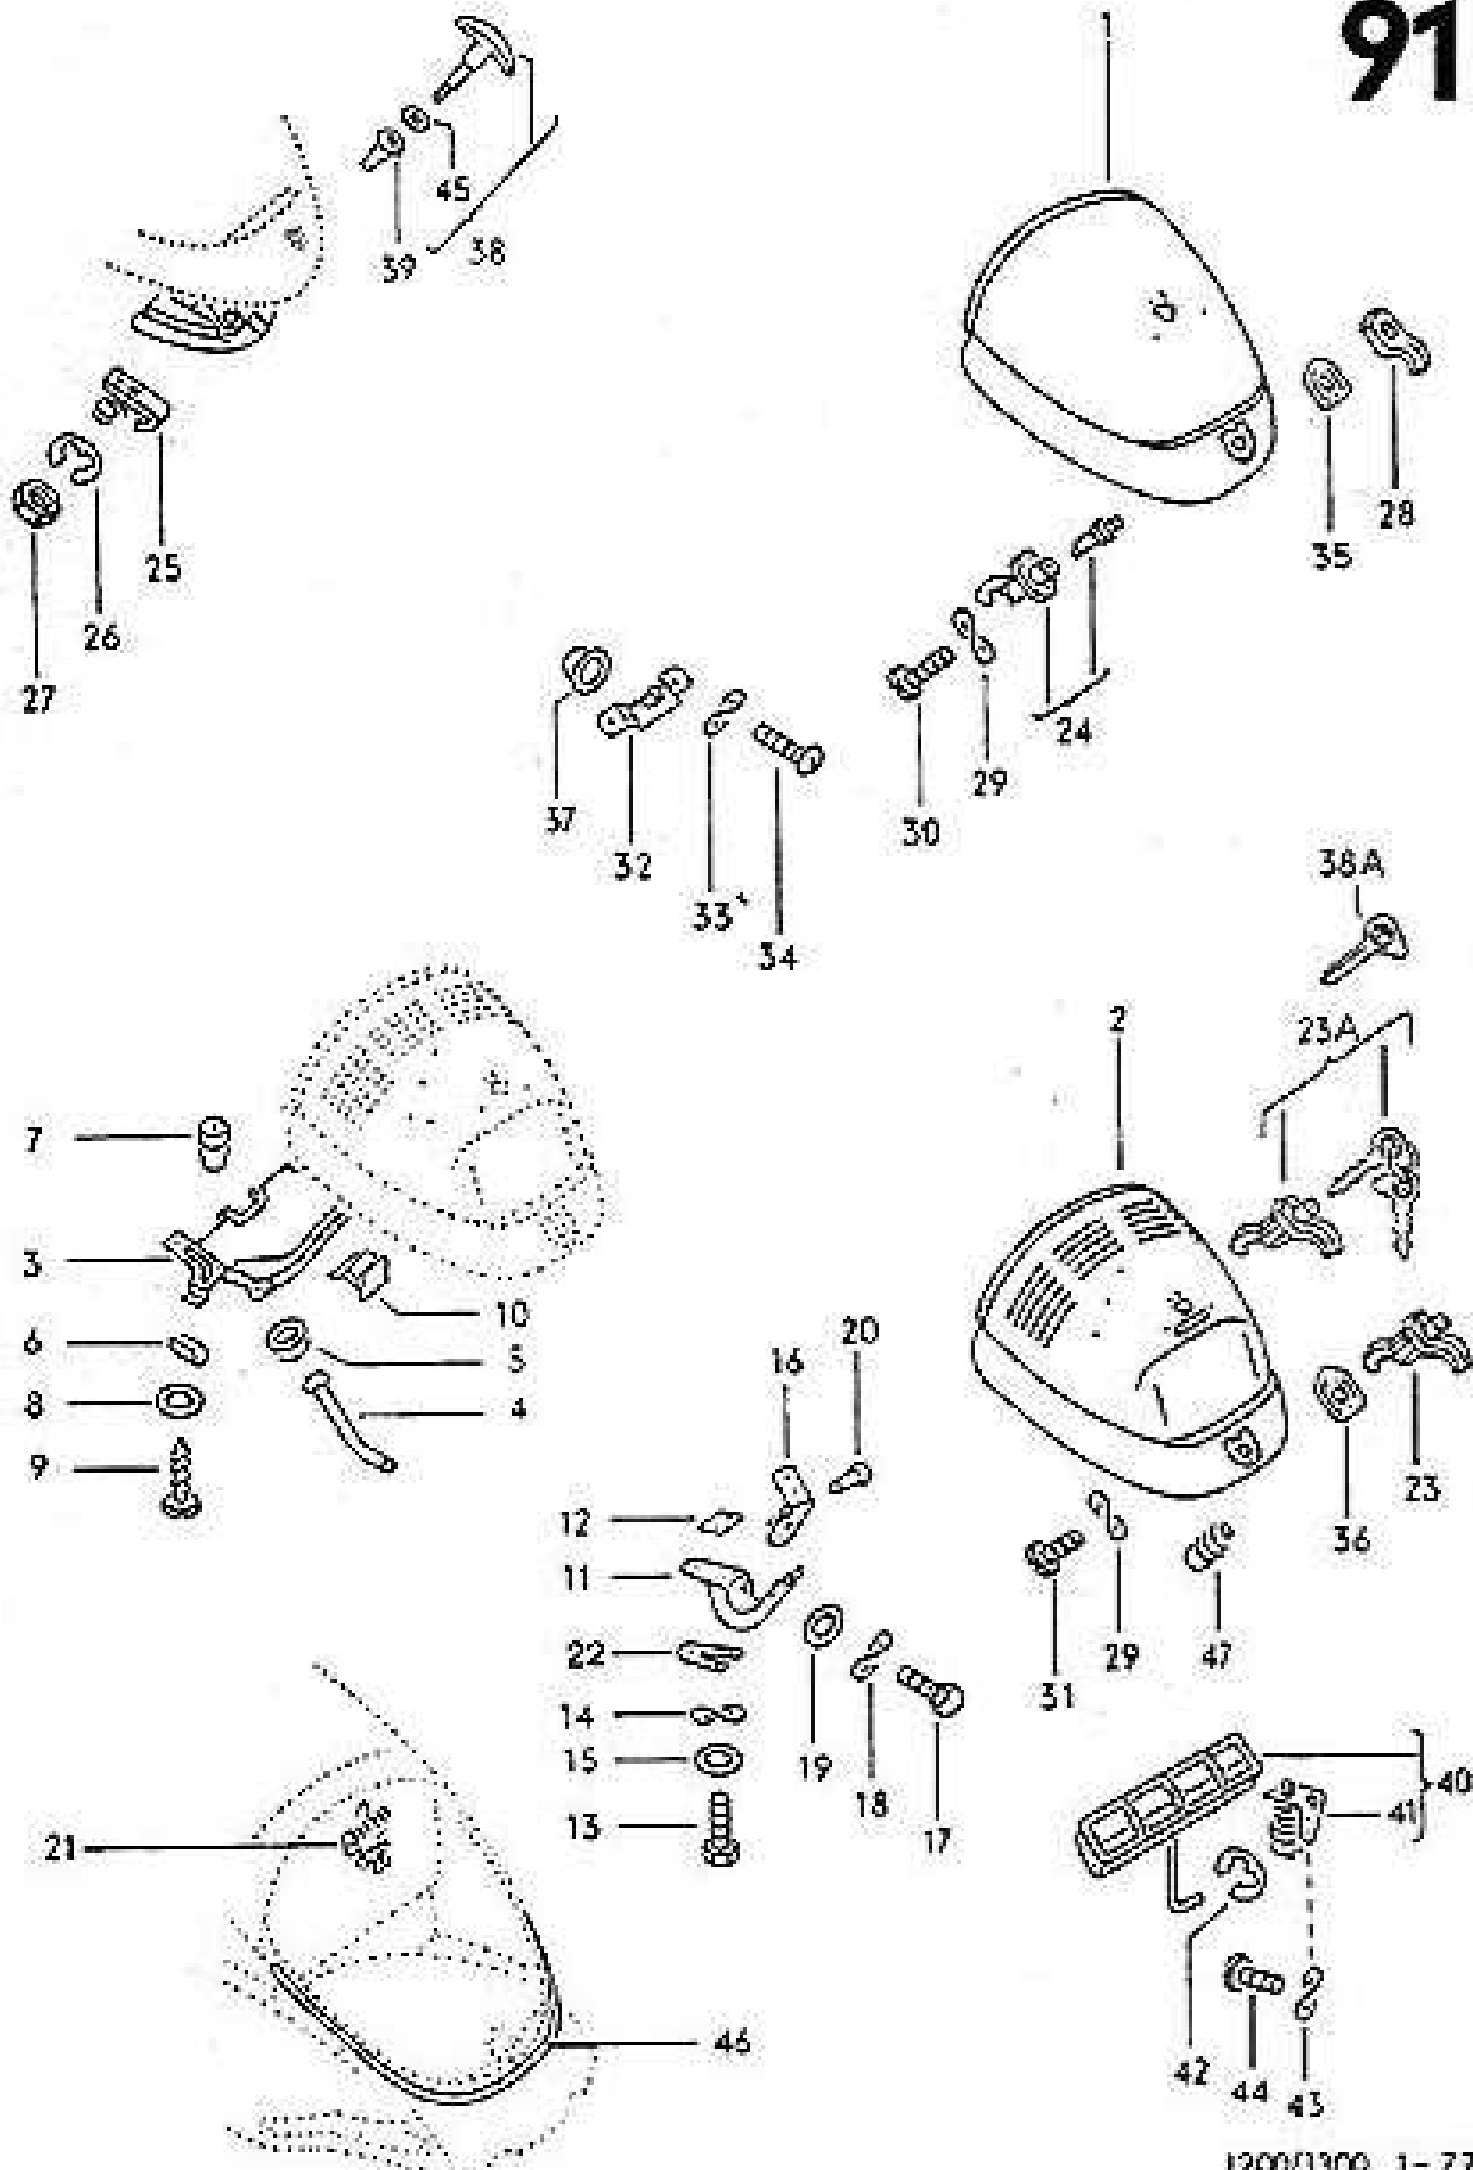

- 1
- 5469101418212225263031333435
- 384050

5

- 29 — [O-ring]
- 31 — [Washer]
- 33 — [Washer]
- 32 — [Nut]

- [O-ring] — 29
- [Washer] — 30
- [Washer] — 33
- [Nut] — 32

- 15 — [Flange]
- 10 — [Gear assembly]
- 15 — [Flange]
- 11 — [Flange]
- 12 — [Washer]
- 13 — [Washer]
- [Flange] — 14
- [Gear assembly]
- [Washer] — 17
- [Nut] — 16

031 12/90

1302/1303

031 013000 08/70

2102000000000000
 Switch of auxiliary heater
 20 or 100000-000000

2

3

4

5

6

7

8

9

10

11

1

12

13

14

15

16

17

18

19