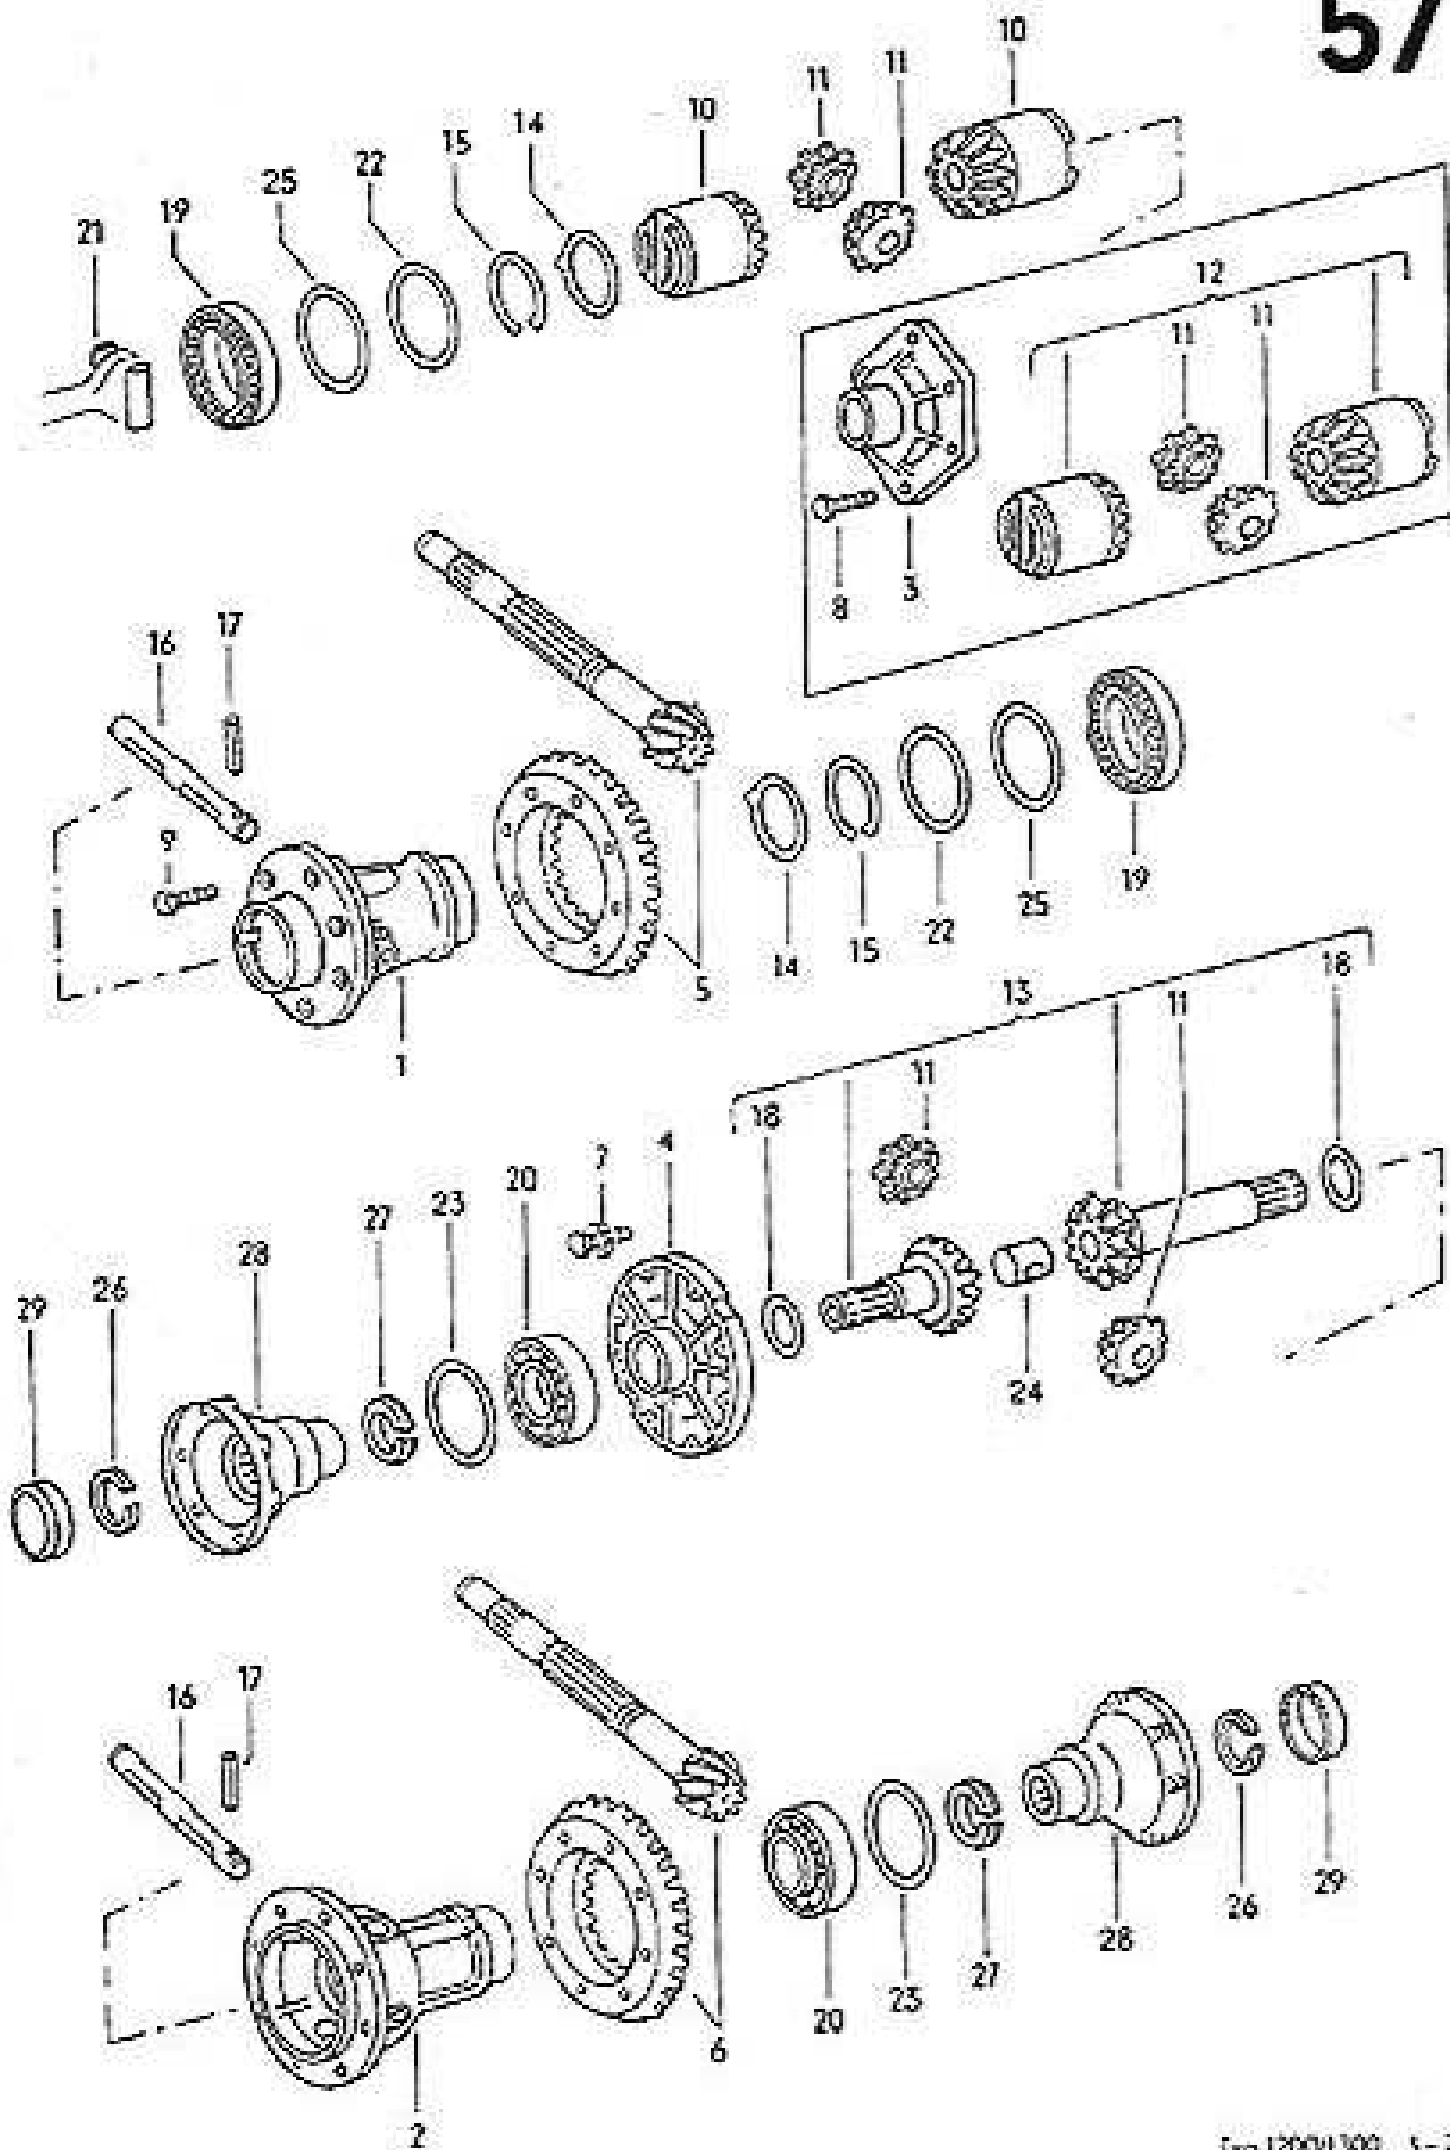

- 1
- 5469101418212225263031333435
- 384050

5

- 29 — [O-ring]
- 31 — [Washer]
- 33 — [Washer]
- 32 — [Nut]

- [O-ring] — 29
- [Washer] — 30
- [Washer] — 33
- [Nut] — 32

- 15 — [Flange]
- 10 — [Gear assembly]
- 15 — [Flange]
- 11 — [Flange]
- 12 — [Washer]
- 13 — [Washer]
- [Flange] — 14
- [Gear assembly]
- [Washer] — 17
- [Nut] — 16

031 12/90

1302/1303

031 013000 08/70

2102000000000000
 Switch of auxiliary heater
 20 or 100000-000000

2

3

4

5

6

7

8

9

10

11

1

12

13

14

15

16

17

18

19