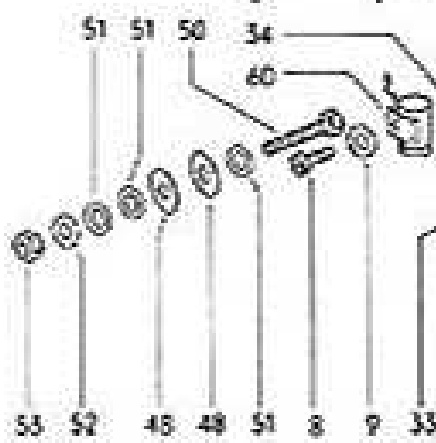

- 1
- 5469101418212225263031333435
- 384050

5

- 29 — [O-ring]
- 31 — [Washer]
- 33 — [Washer]
- 32 — [Nut]

- [O-ring] — 29
- [Washer] — 30
- [Washer] — 33
- [Nut] — 32

- 15 — [Flange]
- 10 — [Gear assembly]
- 15 — [Flange]
- 11 — [Flange]
- 12 — [Washer]
- 13 — [Washer]
- [Flange] — 14
- [Gear assembly]
- [Washer] — 17
- [Nut] — 16

031 12/90

1302/1303

031 013000 08/70

2102000000000000
 Switch of auxiliary heater
 20 or 100000-000000

2

3

4

5

6

7

8

9

10

11

1

12