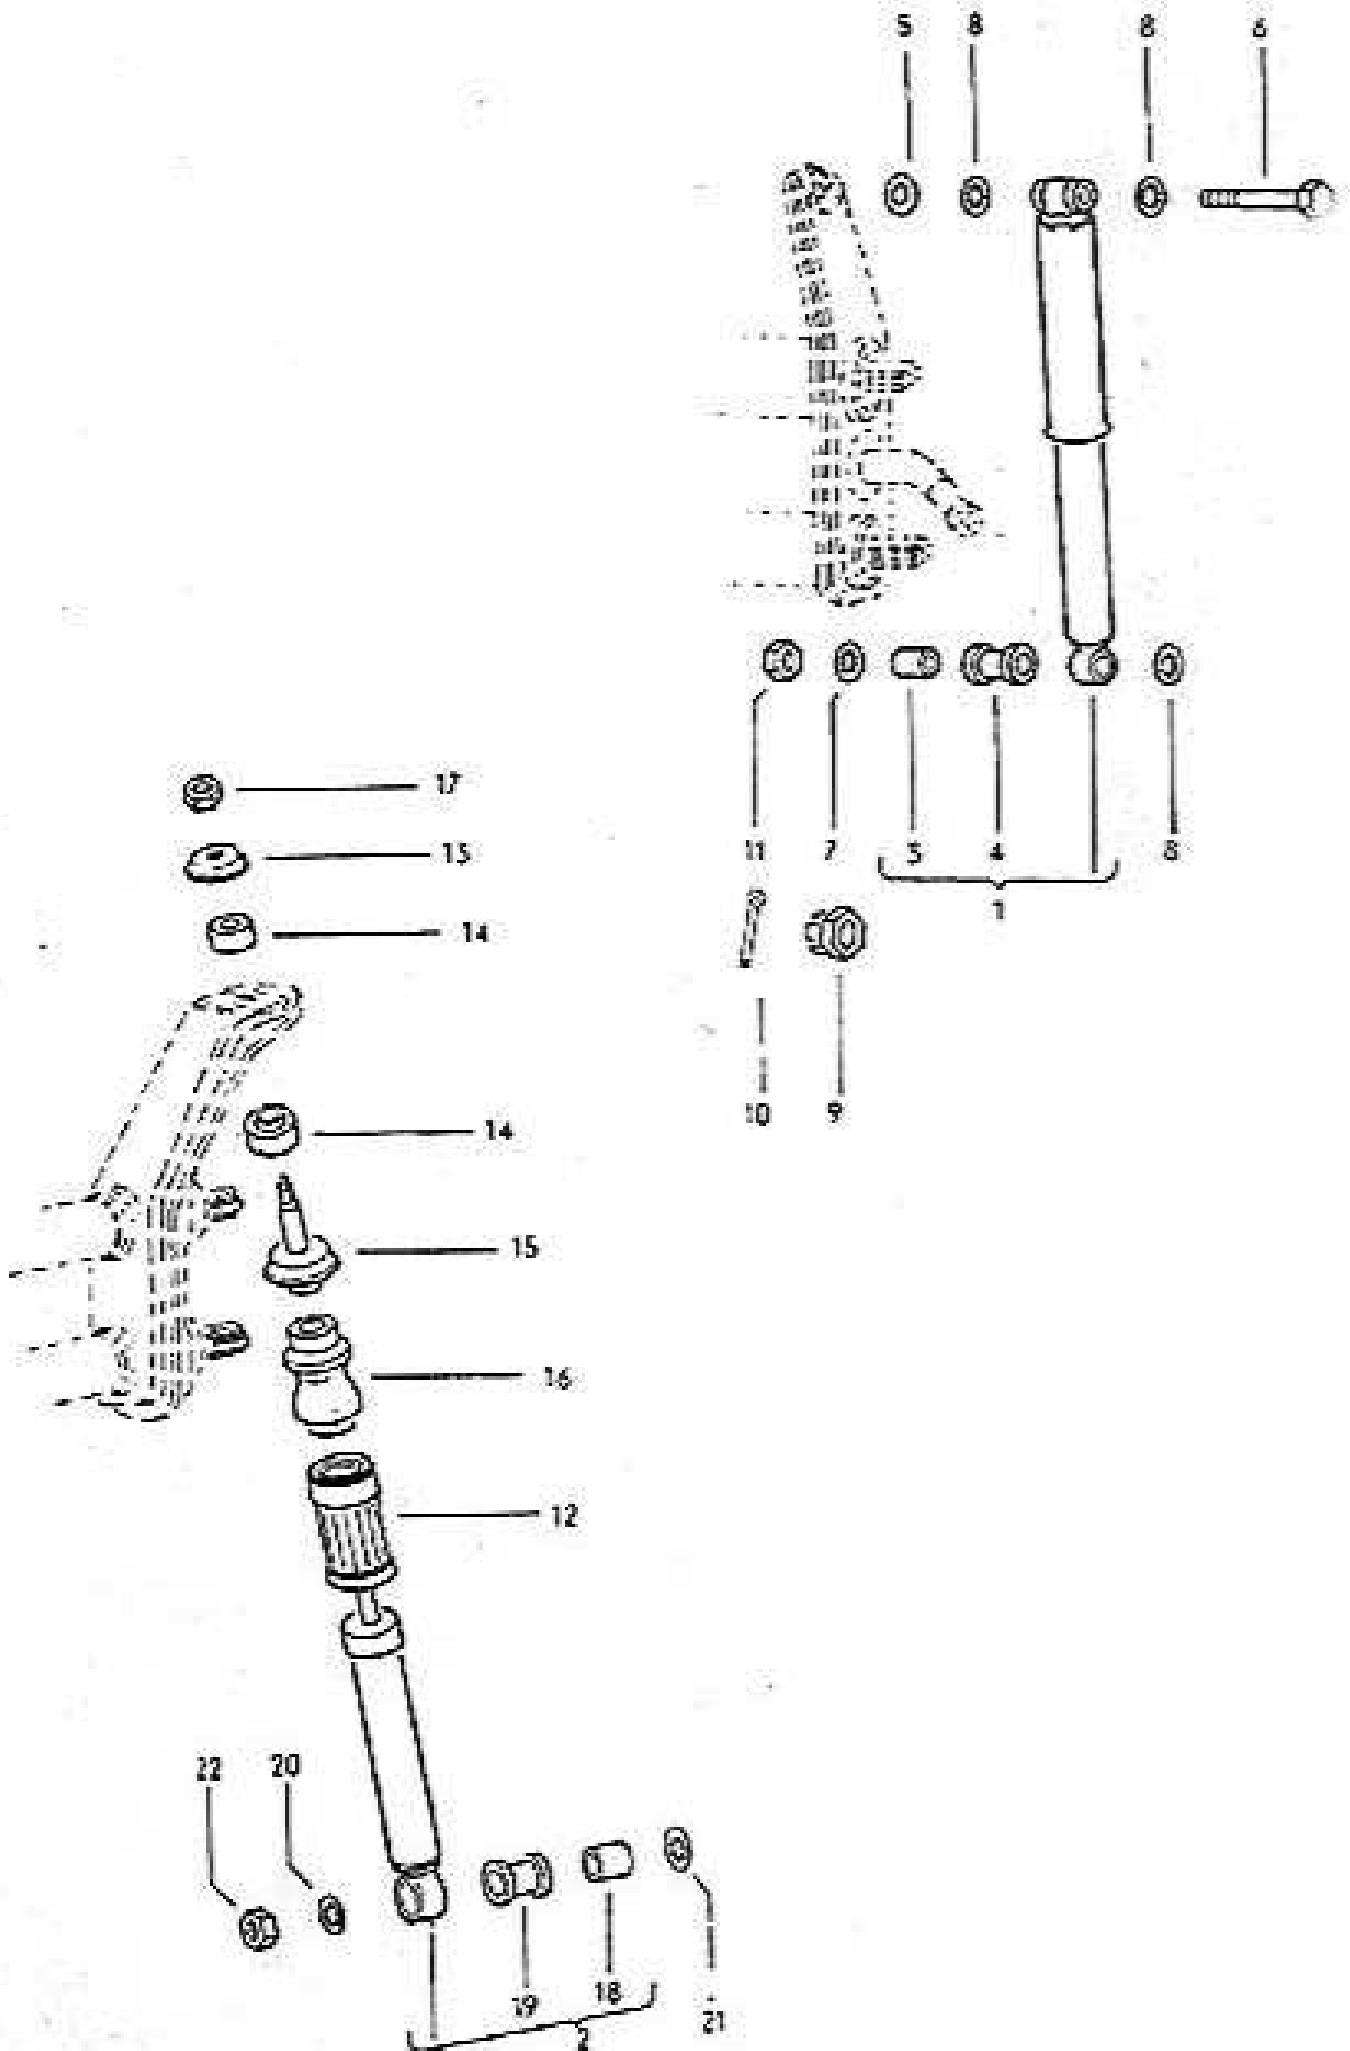

- 1
- 5469101418212225263031333435
- 384050

5

- 29 — [O-ring]
- 31 — [Washer]
- 33 — [Washer]
- 32 — [Nut]

- [O-ring] — 29
- [Washer] — 30
- [Washer] — 33
- [Nut] — 32

- 15 — [Flange]
- 10 — [Gear assembly]
- 15 — [Flange]
- 11 — [Flange]
- 12 — [Washer]
- 13 — [Washer]
- [Flange] — 14
- [Gear assembly]
- [Washer] — 17
- [Nut] — 16

031 12/90

1302/1303

031 013000 08/70

2102000000000000
 Switch of auxiliary heater
 20 or 100000-000000

2

3

4

5

6

7

8

9

10

11

1

12

13

14

15

16

17

18

19