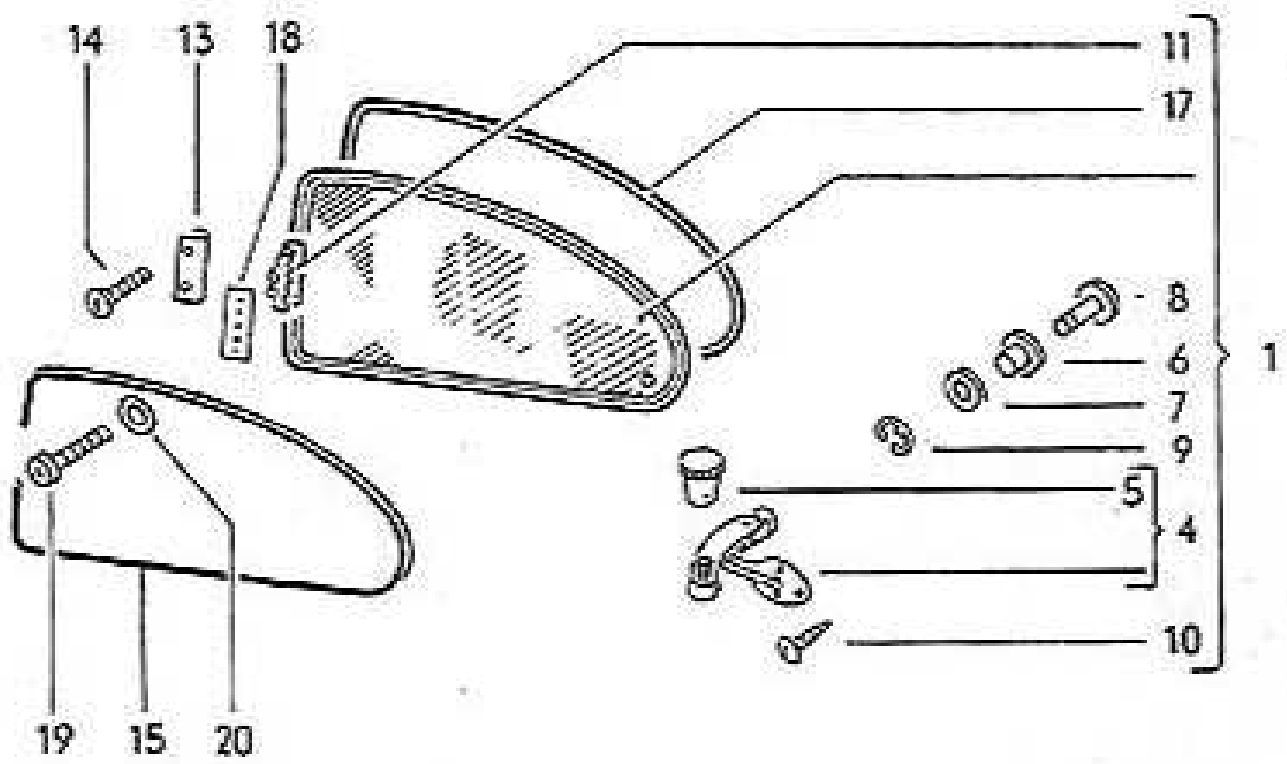

- 1
- 5469101418212225263031333435
- 384050

5

- 29 — [O-ring]
- 31 — [Washer]
- 33 — [Washer]
- 32 — [Nut]

- [O-ring] — 29
- [Washer] — 30
- [Washer] — 33
- [Nut] — 32

- 15 — [Flange]
- 10 — [Gear assembly]
- 15 — [Flange]
- 11 — [Flange]
- 12 — [Washer]
- 13 — [Washer]
- [Flange] — 14
- [Gear assembly]
- [Washer] — 17
- [Nut] — 16

031 12/90

1302/1303

031 013000 08/70

2102000000000000
 Switch of auxiliary heater
 20 or 100000-000000

2

3

4

5