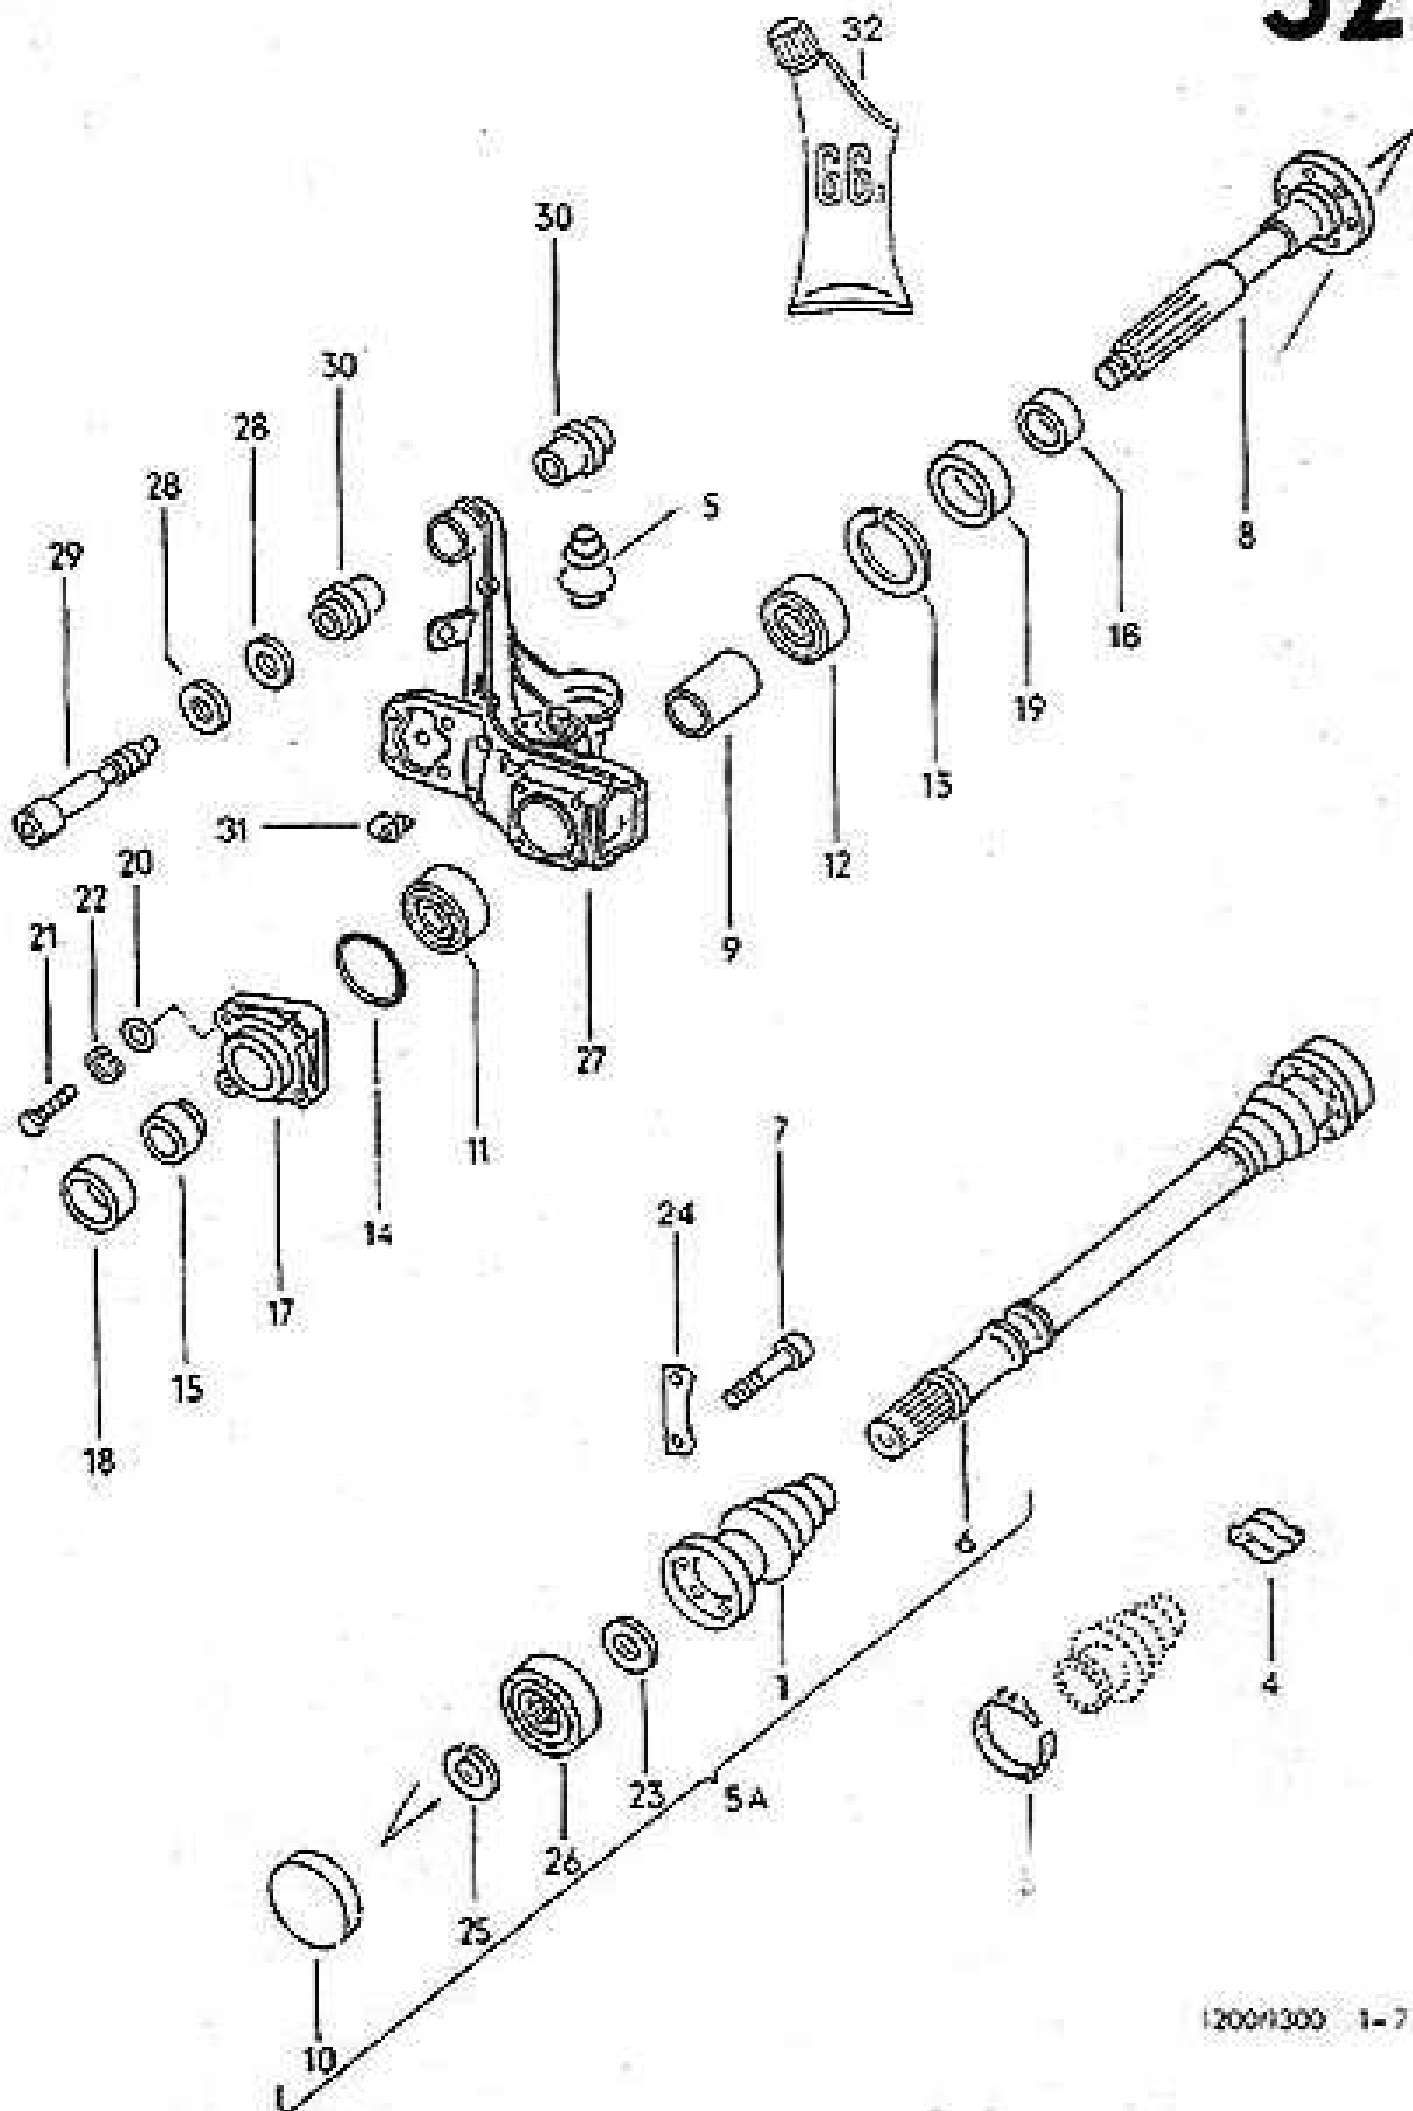

- 1
- 5469101418212225263031333435
- 384050

5

- 29 — [O-ring]
- 31 — [Washer]
- 33 — [Washer]
- 32 — [Nut]

- [O-ring] — 29
- [Washer] — 30
- [Washer] — 33
- [Nut] — 32

- 15 — [Flange]
- 10 — [Gear assembly]
- 15 — [Flange]
- 11 — [Flange]
- 12 — [Washer]
- 13 — [Washer]
- [Flange] — 14
- [Gear assembly]
- [Washer] — 17
- [Nut] — 16

031 12/90

1302/1303

031 013000 08/70

2102000000000000
 Switch of auxiliary heater
 20 or 100000-000000

2

3

4

5

6

7

8

9

10

11

1

12

13

14

15

16

17

18

19