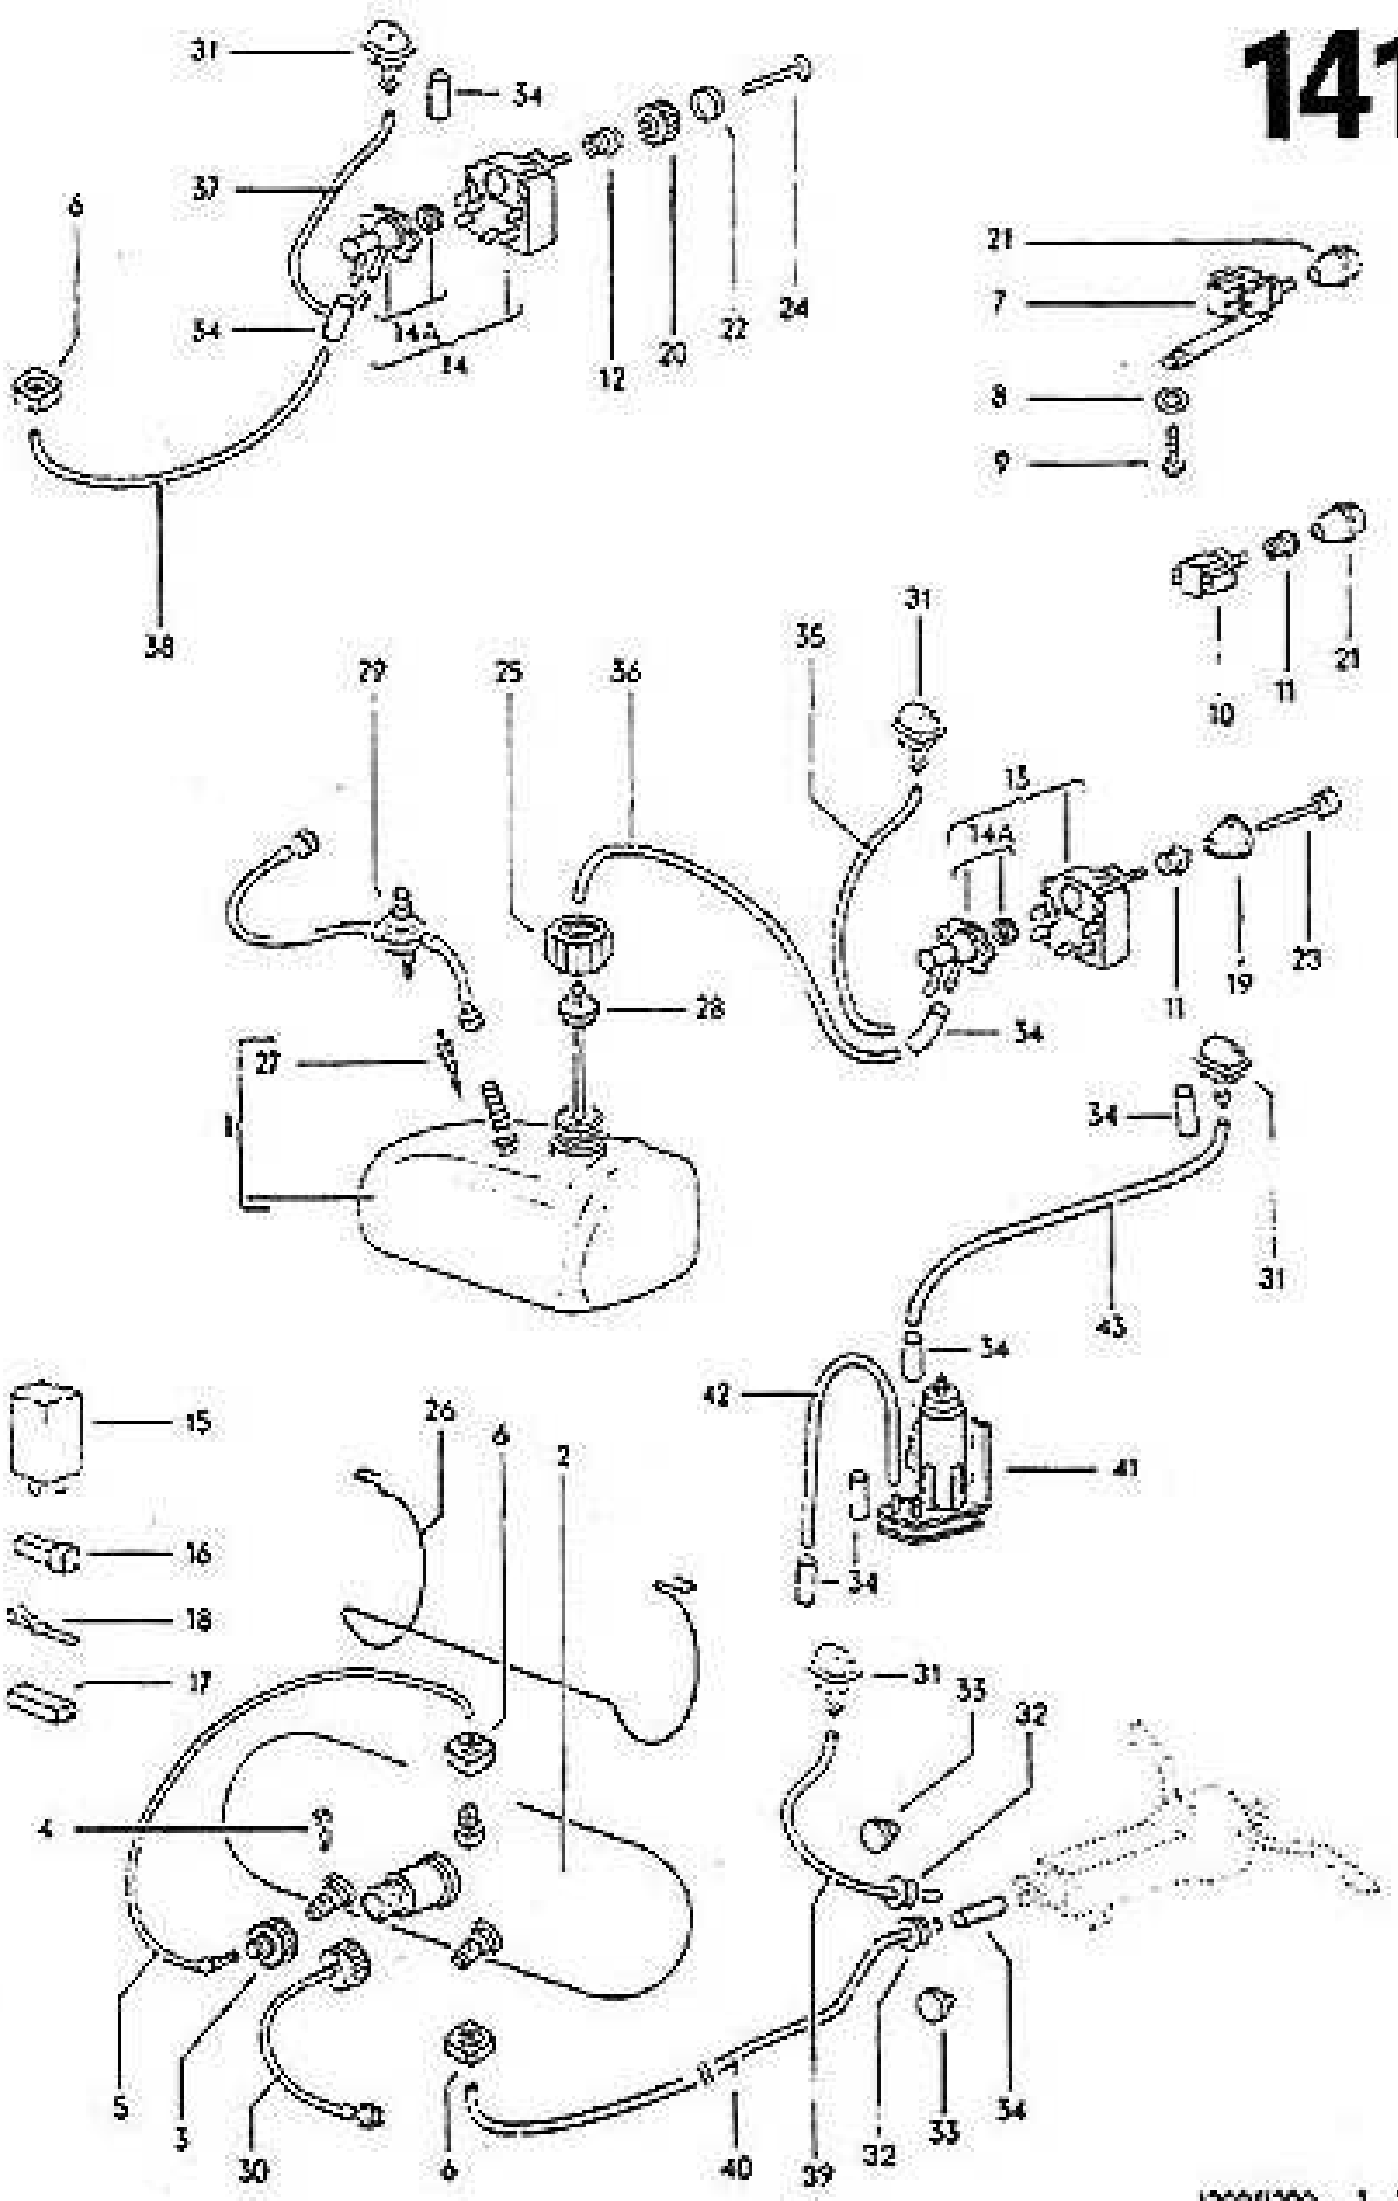

- 1
- 5469101418212225263031333435
- 384050

5

- 29 — [O-ring]
- 31 — [Washer]
- 33 — [Washer]
- 32 — [Nut]

- [O-ring] — 29
- [Washer] — 30
- [Washer] — 33
- [Nut] — 32

- 15 — [Flange]
- 10 — [Gear assembly]
- 15 — [Flange]
- 11 — [Flange]
- 12 — [Washer]
- 13 — [Washer]
- [Flange] — 14
- [Gear assembly]
- [Washer] — 17
- [Nut] — 16

031 12/90

1302/1303

031 013000 08/70

2102000000000000
 Switch of auxiliary heater
 20 or 100000-000000

2

3

4

5

6

7

8

9

10

11

1

12

13

14

15

16

17

18

19