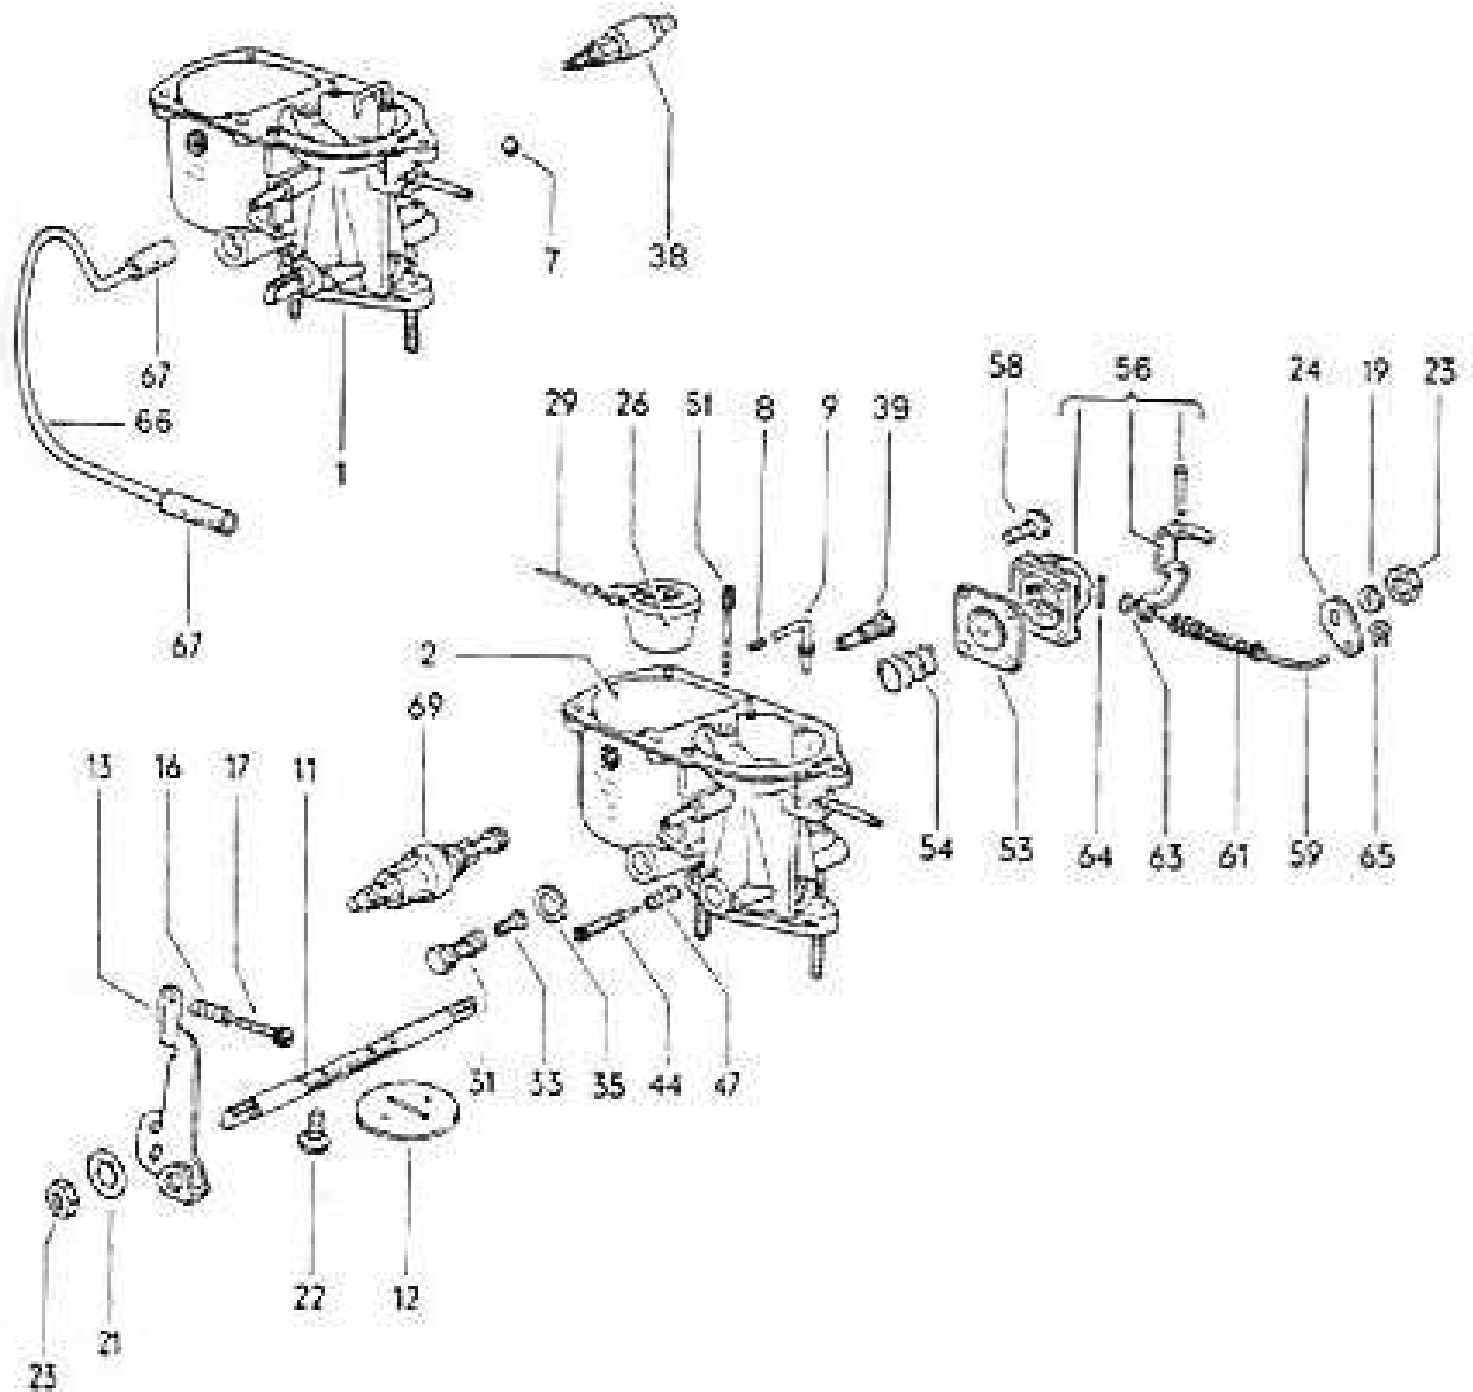

- 1
- 5469101418212225263031333435
- 384050

5

- 29 — [O-ring]
- 31 — [Washer]
- 33 — [Washer]
- 32 — [Nut]

- [O-ring] — 29
- [Washer] — 30
- [Washer] — 33
- [Nut] — 32

- 15 — [Flange]
- 10 — [Gear assembly]
- 15 — [Flange]
- 11 — [Flange]
- 12 — [Washer]
- 13 — [Washer]
- [Flange] — 14
- [Gear assembly]
- [Washer] — 17
- [Nut] — 16

031 12/90

1302/1303

031 013000 08/70

2102000000000000
 Switch of auxiliary heater
 20 or 100000-000000

2

3

4

5

6

7

8

9

10

11

1

12

13

14

15

16

17

18

19