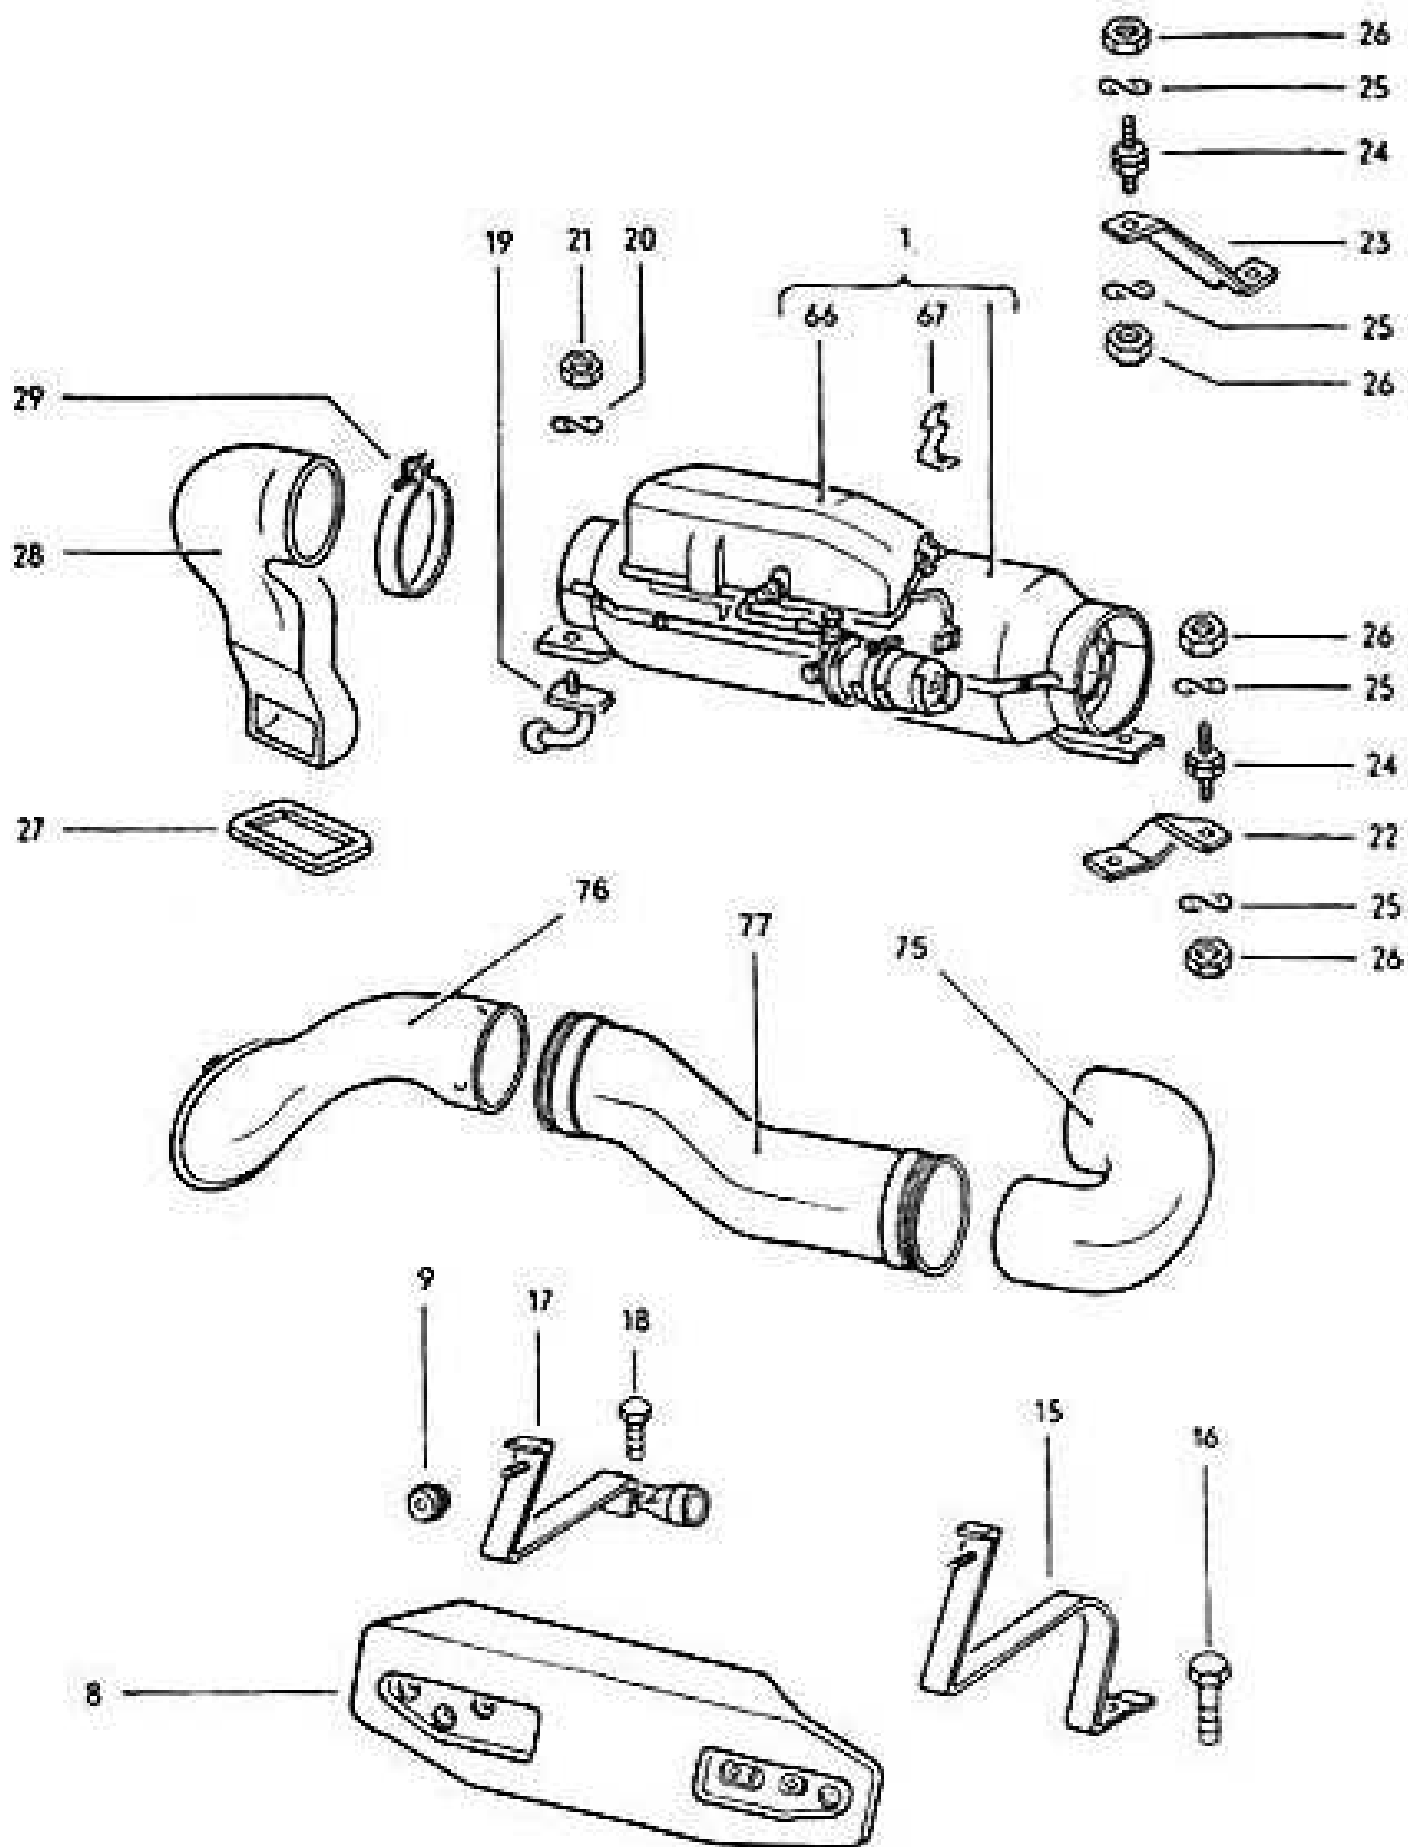

- 1
- 5469101418212225263031333435
- 384050

5

- 29 — [O-ring]
- 31 — [Washer]
- 33 — [Washer]
- 32 — [Nut]

- [O-ring] — 29
- [Washer] — 30
- [Washer] — 33
- [Nut] — 32

- 15 — [Flange]
- 10 — [Gear assembly]
- 15 — [Flange]
- 11 — [Flange]
- 12 — [Washer]
- 13 — [Washer]
- [Flange] — 14
- [Gear assembly]
- [Washer] — 17
- [Nut] — 16

031 12/90

1302/1303

031 013000 08/70

2102000000000000
 Switch of auxiliary heater
 20 or 100000-000000

2

3

4

5

6

7

8

9

10

11

1

12

13

14

15

16

17

18

19