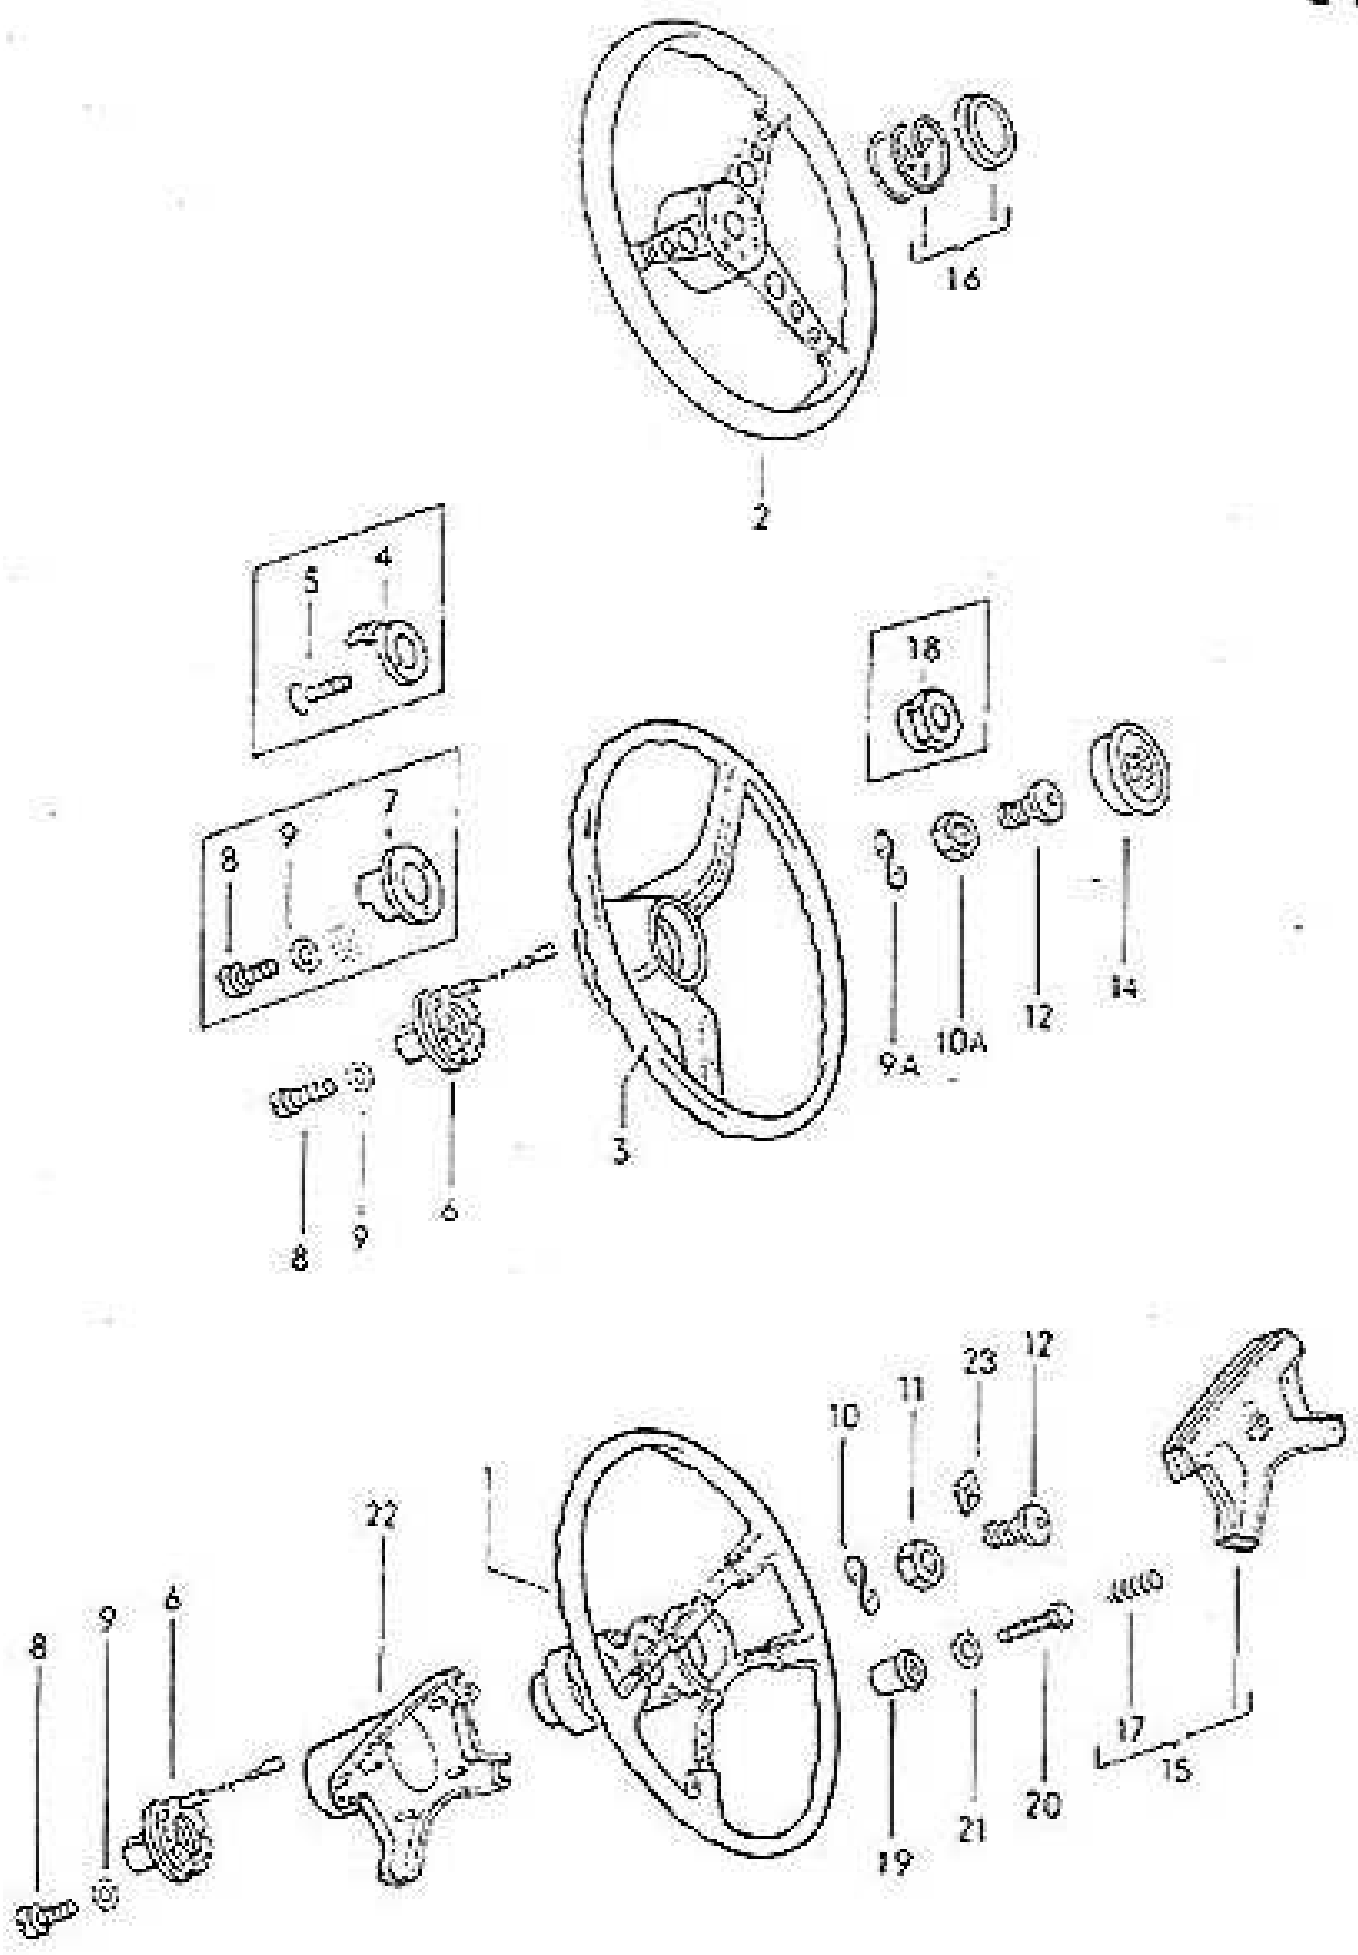

- 1
- 5469101418212225263031333435
- 384050

5

- 29 — [O-ring]
- 31 — [Washer]
- 33 — [Washer]
- 32 — [Nut]

- [O-ring] — 29
- [Washer] — 30
- [Washer] — 33
- [Nut] — 32

- 15 — [Flange]
- 10 — [Gear assembly]
- 15 — [Flange]
- 11 — [Flange]
- 12 — [Washer]
- 13 — [Washer]
- [Flange] — 14
- [Gear assembly]
- [Washer] — 17
- [Nut] — 16

031 12/90

1302/1303

031 013000 08/70

2102000000000000
 Switch of auxiliary heater
 20 or 100000-000000

2

3

4

5

6

7

8

9

10

11

1

12

13

14

15

16

17

18

19