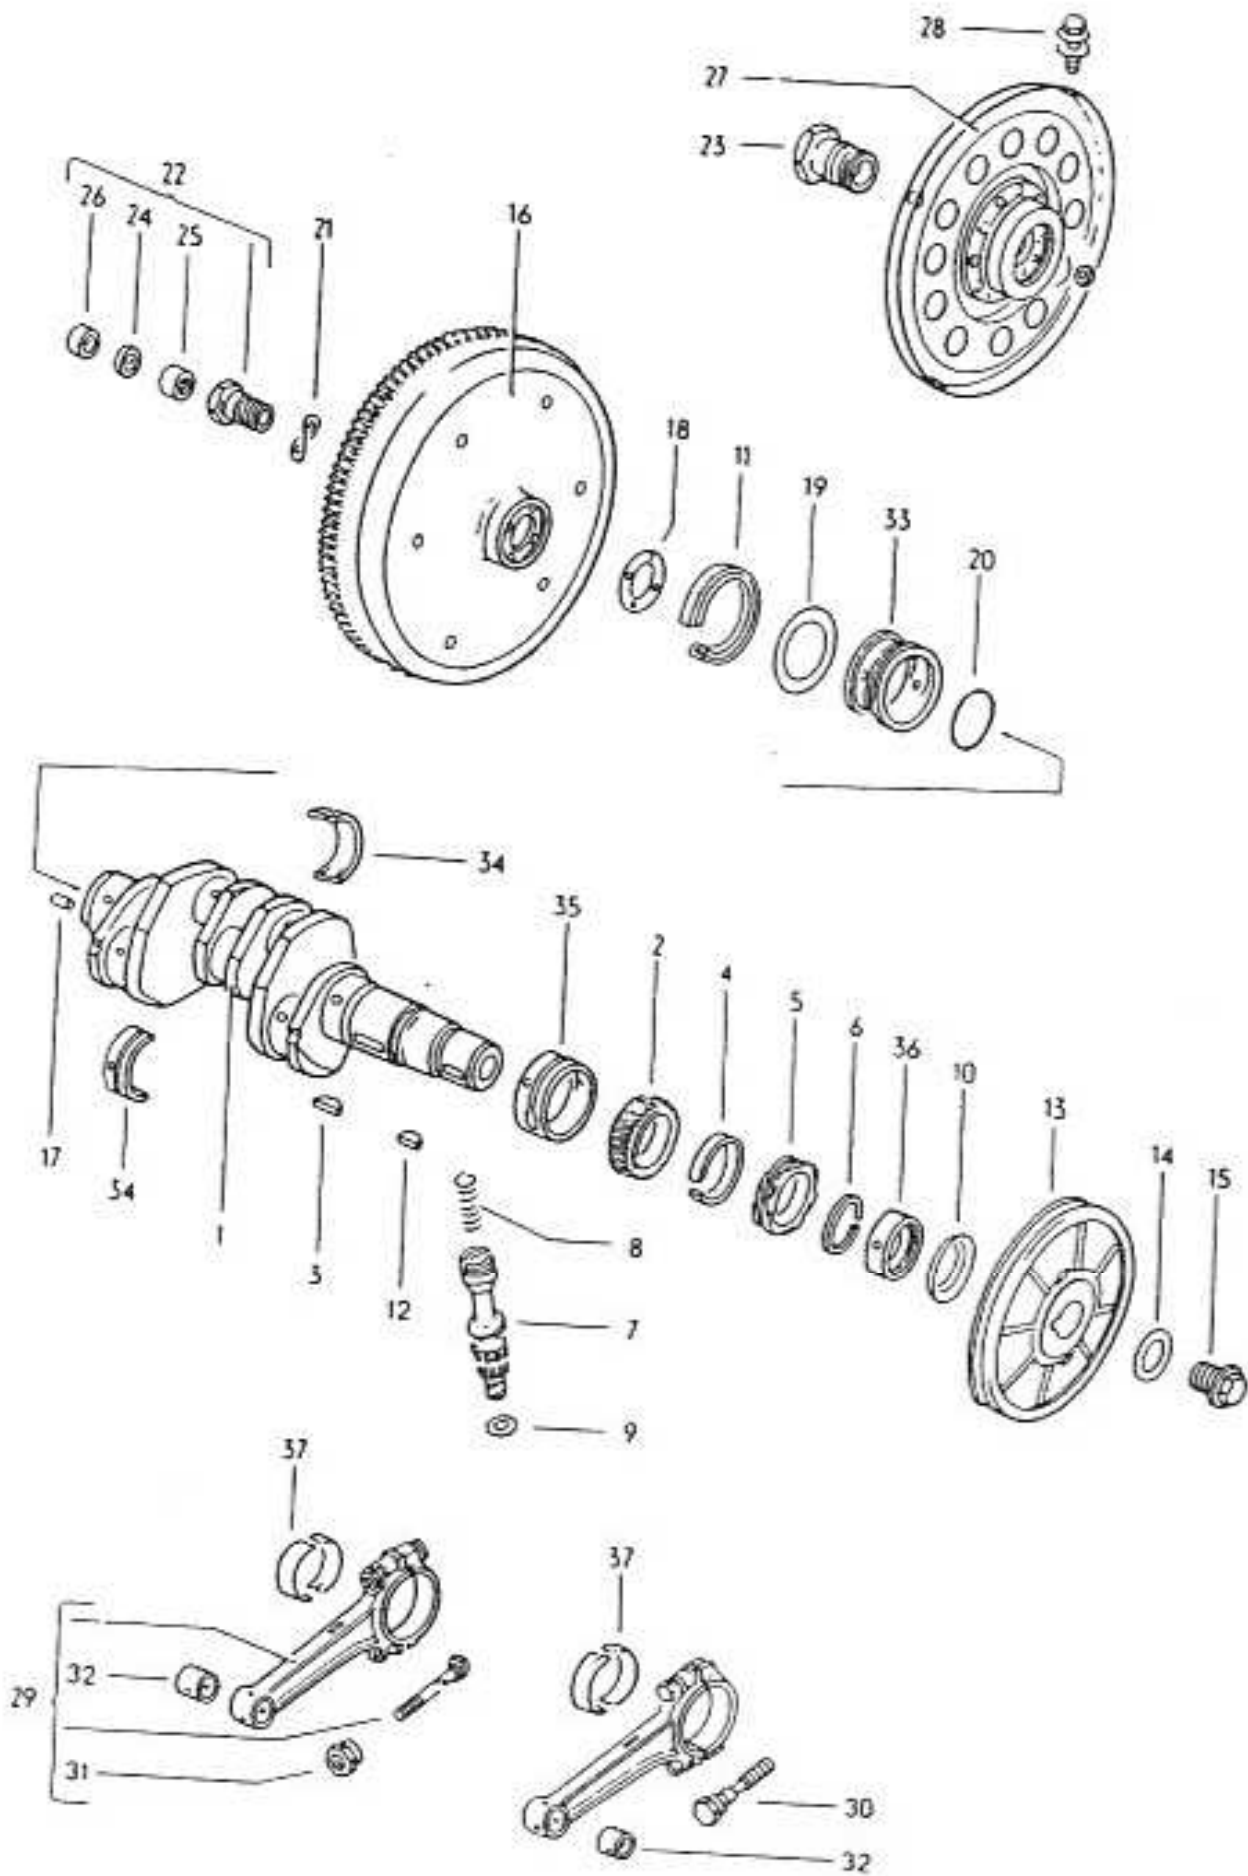

- 1
- 5469101418212225263031333435
- 384050

5

- 29 — [O-ring]
- 31 — [Washer]
- 33 — [Washer]
- 32 — [Nut]

- [O-ring] — 29
- [Washer] — 30
- [Washer] — 33
- [Nut] — 32

- 15 — [Flange]
- 10 — [Gear assembly]
- 15 — [Flange]
- 11 — [Flange]
- 12 — [Washer]
- 13 — [Washer]
- [Flange] — 14
- [Gear assembly]
- [Washer] — 17
- [Nut] — 16

031 12/90

1302/1303

031 013000 08/70

2102000000000000
 Switch of auxiliary heater
 20 or 100000-000000

2

3

4

5

6

7

8

9

10

11

1

12

13

14

15

16

17

18

19