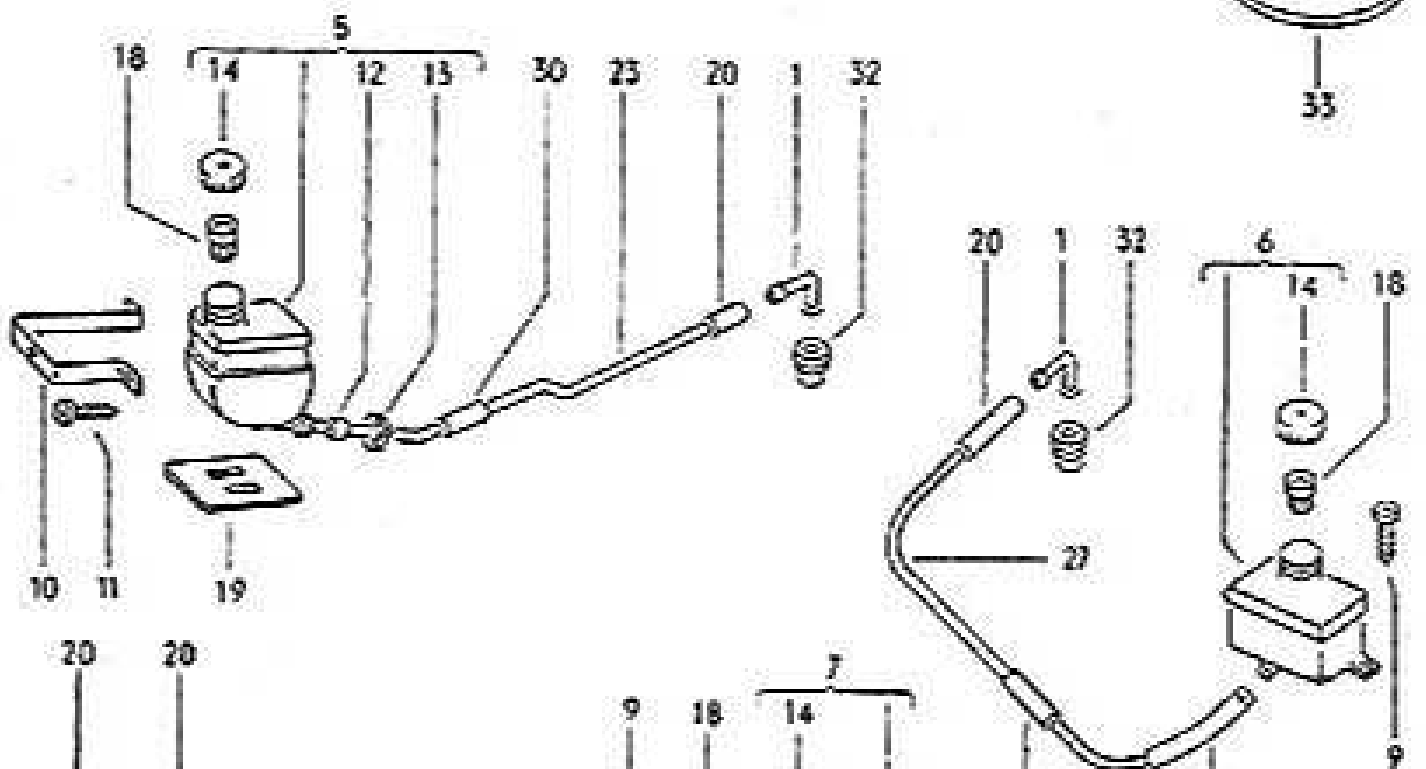

- 1
- 5469101418212225263031333435
- 384050

5

- 29 — [O-ring]
- 31 — [Washer]
- 33 — [Washer]
- 32 — [Nut]

- [O-ring] — 29
- [Washer] — 30
- [Washer] — 33
- [Nut] — 32

- 15 — [Flange]
- 10 — [Gear assembly]
- 15 — [Flange]
- 11 — [Flange]
- 12 — [Washer]
- 13 — [Washer]
- [Flange] — 14
- [Gear assembly]
- [Washer] — 17
- [Nut] — 16

031 12/90

1302/1303

031 013000 08/70

2102000000000000
 Switch of auxiliary heater
 20 or 100000-000000

2

3

4

5