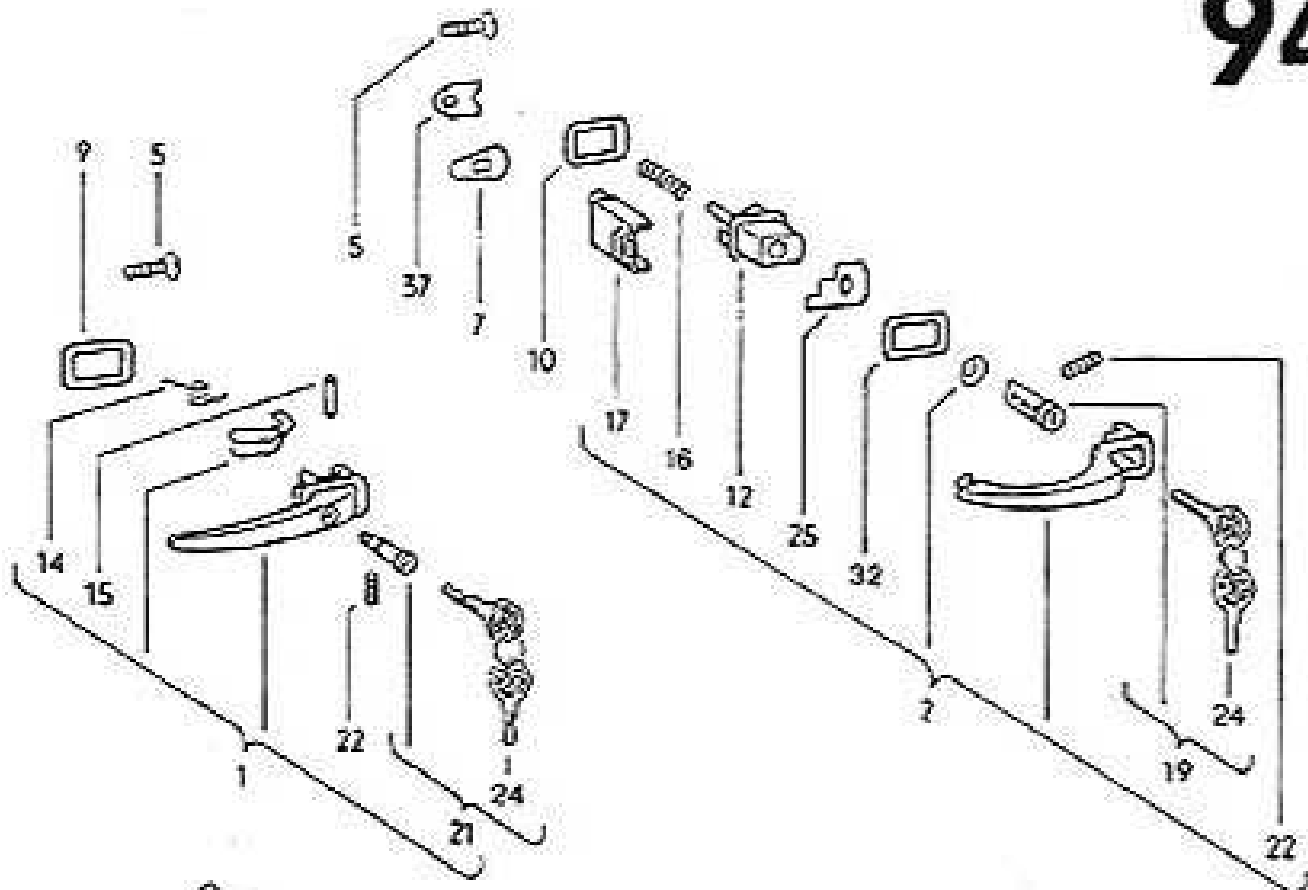

- 1
- 5469101418212225263031333435
- 384050

5

- 29 — [O-ring]
- 31 — [Washer]
- 33 — [Washer]
- 32 — [Nut]

- [O-ring] — 29
- [Washer] — 30
- [Washer] — 33
- [Nut] — 32

- 15 — [Flange]
- 10 — [Gear assembly]
- 15 — [Flange]
- 11 — [Flange]
- 12 — [Washer]
- 13 — [Washer]
- [Flange] — 14
- [Gear assembly]
- [Washer] — 17
- [Nut] — 16

031 12/90

1302/1303

031 013000 08/70

2102000000000000
 Switch of auxiliary heater
 20 or 100000-000000

2

3

4

5