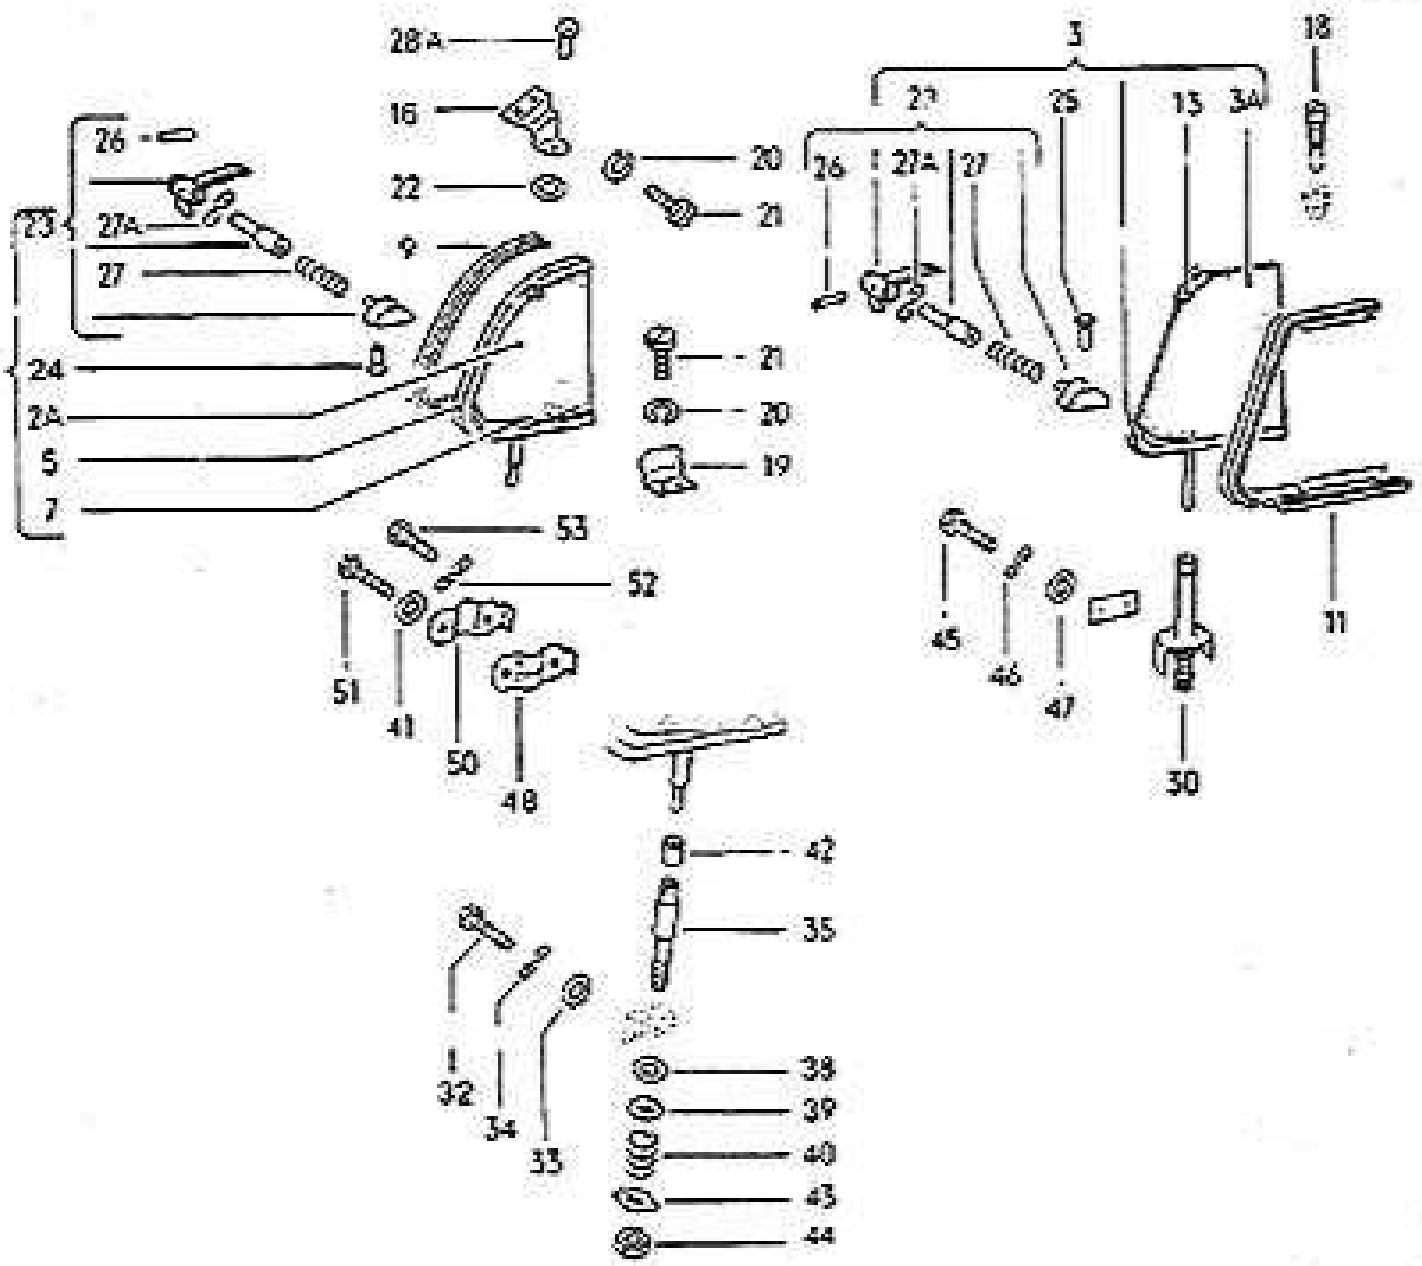

- 1
- 5469101418212225263031333435
- 384050

5

- 29 — [O-ring]
- 31 — [Washer]
- 33 — [Washer]
- 32 — [Nut]

- [O-ring] — 29
- [Washer] — 30
- [Washer] — 33
- [Nut] — 32

- 15 — [Flange]
- 10 — [Gear assembly]
- 15 — [Flange]
- 11 — [Flange]
- 12 — [Washer]
- 13 — [Washer]
- [Flange] — 14
- [Gear assembly]
- [Washer] — 17
- [Nut] — 16

031 12/90

1302/1303

031 013000 08/70

2102000000000000
 Switch of auxiliary heater
 20 or 100000-000000

2

3

4

5

6

7

8

9

10

11

1

12

13

14

15

16

17

18

19