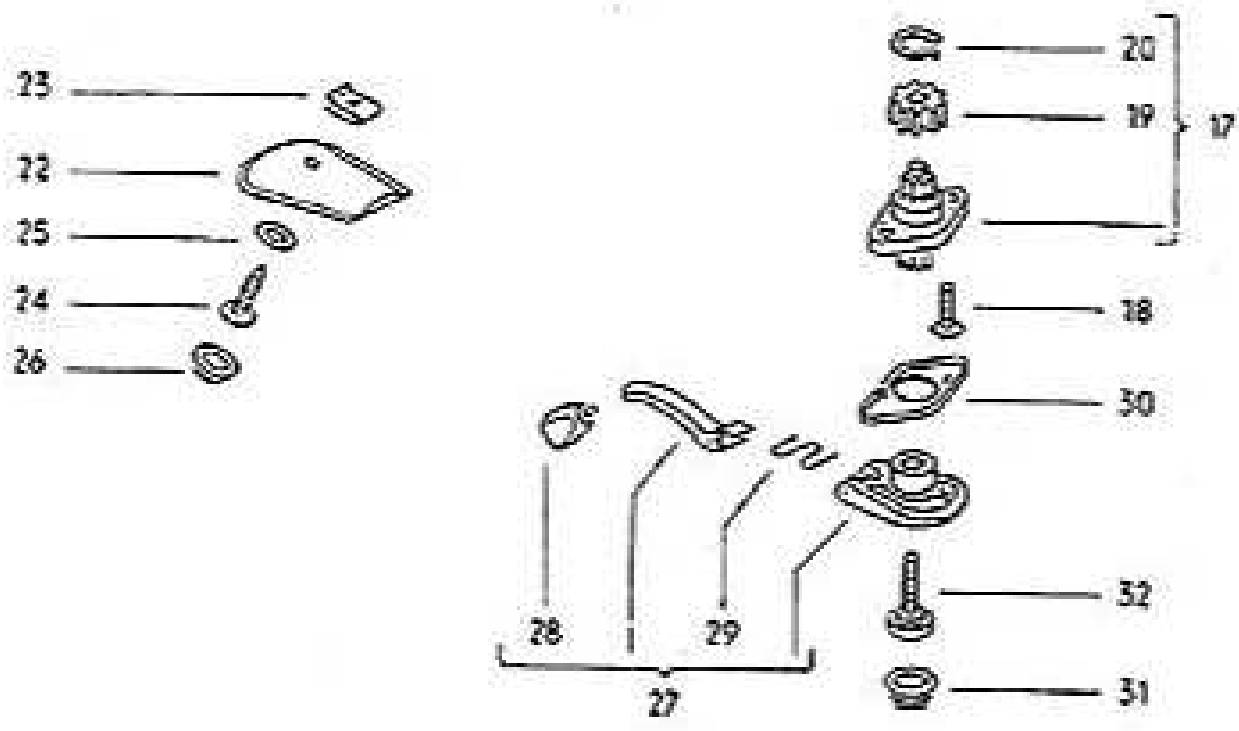

- 1
- 5469101418212225263031333435
- 384050

5

- 29 — [O-ring]
- 31 — [Washer]
- 33 — [Washer]
- 32 — [Nut]

- [O-ring] — 29
- [Washer] — 30
- [Washer] — 33
- [Nut] — 32

- 15 — [Flange]
- 10 — [Gear assembly]
- 15 — [Flange]
- 11 — [Flange]
- 12 — [Washer]
- 13 — [Washer]
- [Flange] — 14
- [Gear assembly]
- [Washer] — 17
- [Nut] — 16

031 12/90

1302/1303

031 013000 08/70

2102000000000000
 Switch of auxiliary heater
 20 or 100000-000000

2

3

4

5