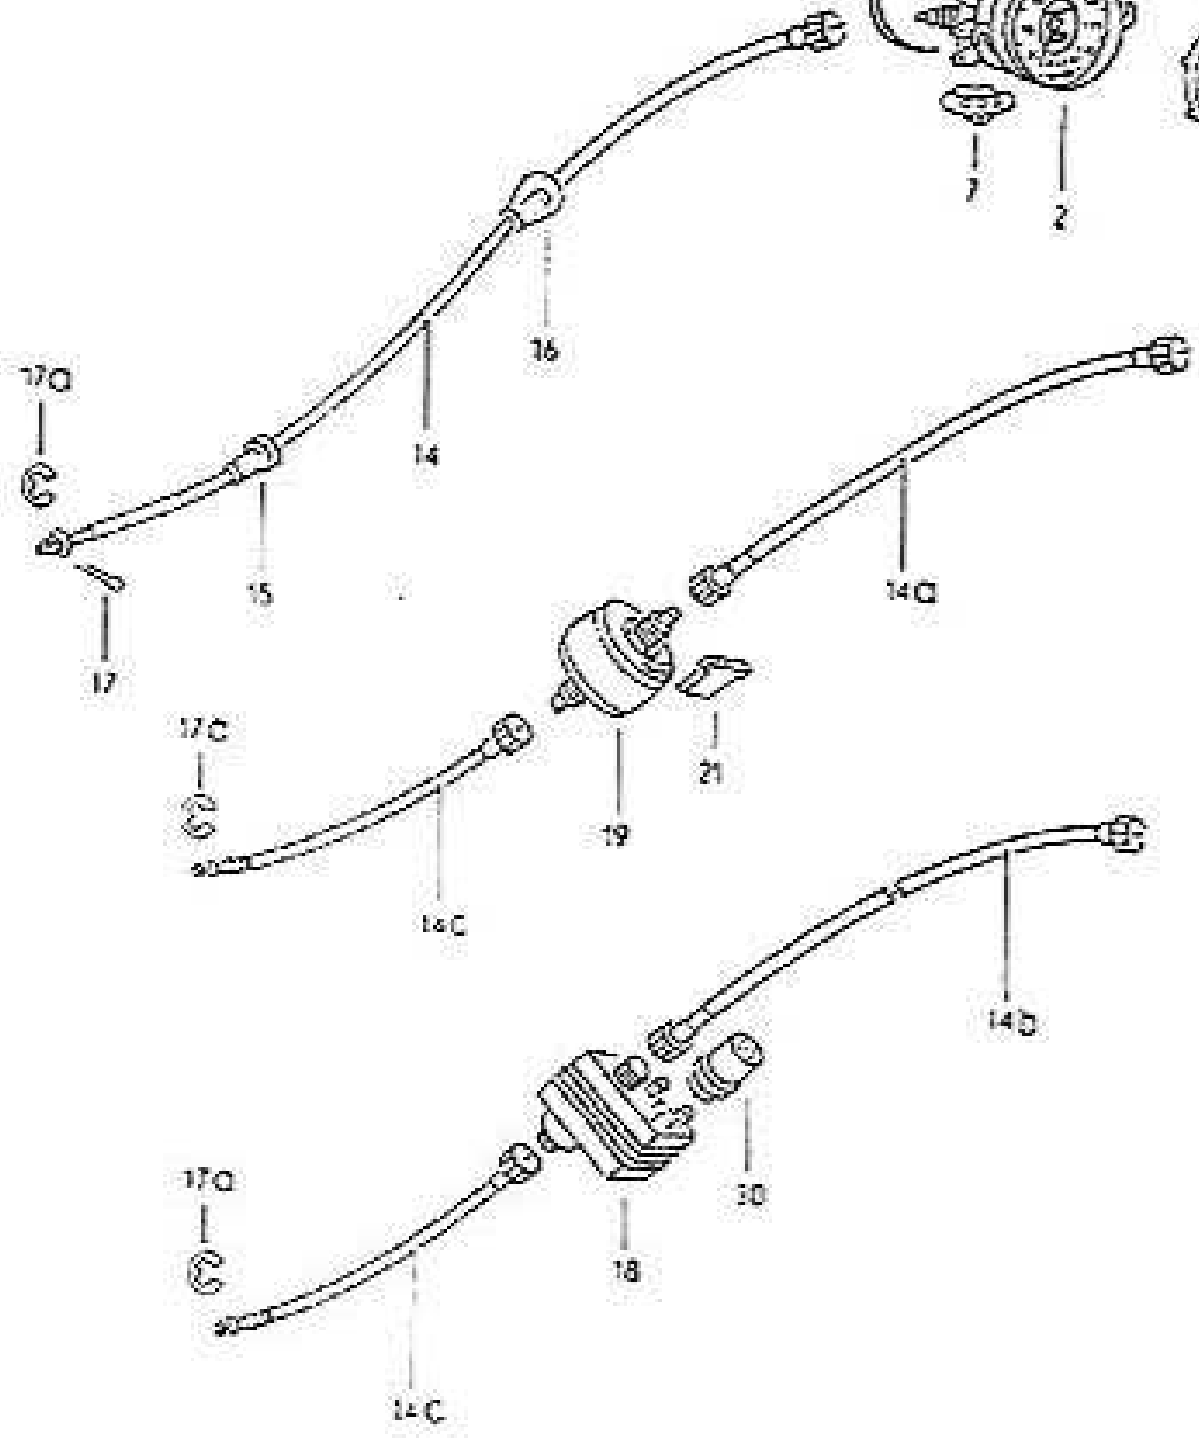

- 1
- 5469101418212225263031333435
- 384050

5

- 29 — [O-ring]
- 31 — [Washer]
- 33 — [Washer]
- 32 — [Nut]

- [O-ring] — 29
- [Washer] — 30
- [Washer] — 33
- [Nut] — 32

- 15 — [Flange]
- 10 — [Gear assembly]
- 15 — [Flange]
- 11 — [Flange]
- 12 — [Washer]
- 13 — [Washer]
- [Flange] — 14
- [Gear assembly]
- [Washer] — 17
- [Nut] — 16

031 12/90

1302/1303

031 013000 08/70

2102000000000000
 Switch of auxiliary heater
 20 or 100000-000000

2

3

4

5

6

7

8

9

10

11

1

12

13

14

15

16

17

18

19