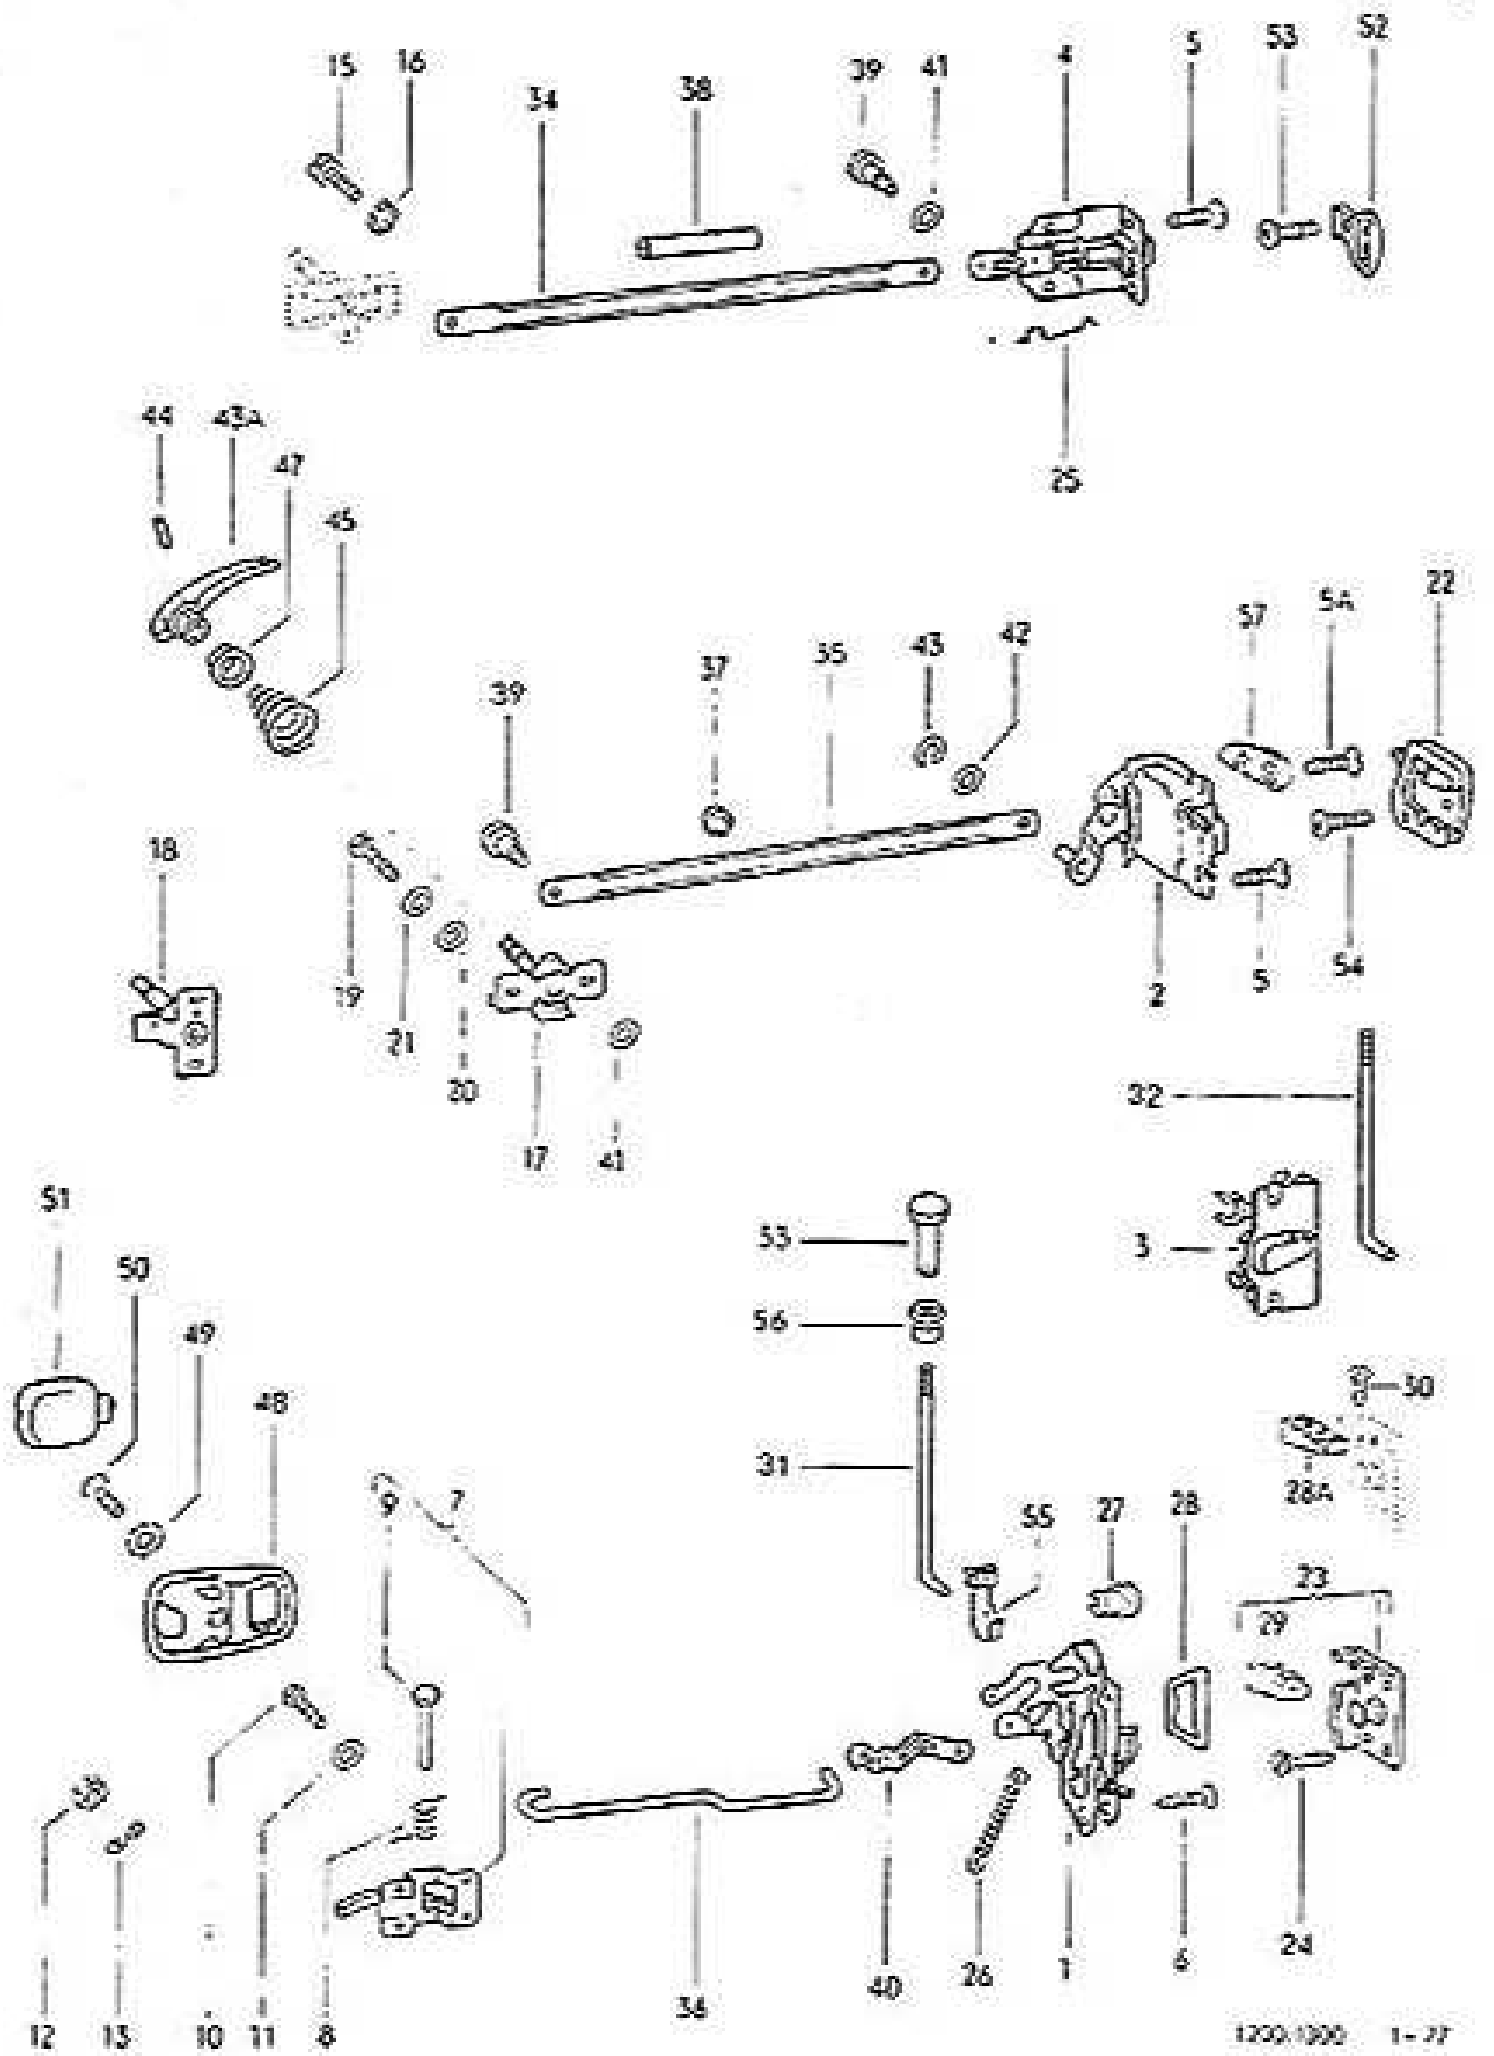

- 1
- 5469101418212225263031333435
- 384050

5

- 29 — [O-ring]
- 31 — [Washer]
- 33 — [Washer]
- 32 — [Nut]

- [O-ring] — 29
- [Washer] — 30
- [Washer] — 33
- [Nut] — 32

- 15 — [Flange]
- 10 — [Gear assembly]
- 15 — [Flange]
- 11 — [Flange]
- 12 — [Washer]
- 13 — [Washer]
- [Flange] — 14
- [Gear assembly]
- [Washer] — 17
- [Nut] — 16

031 12/90

1302/1303

031 013000 08/70

2102000000000000
 Switch of auxiliary heater
 20 or 100000-000000

2

3

4

5

6

7

8

9

10

11

1

12

13

14

15

16

17

18

19