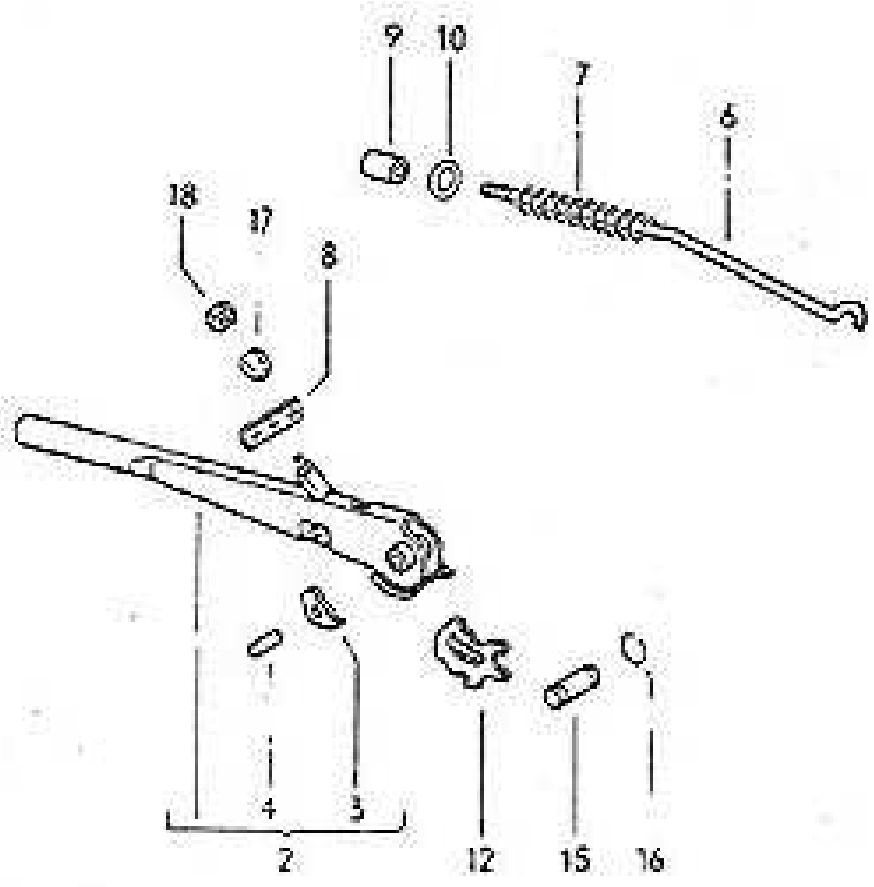

- 1
- 5469101418212225263031333435
- 384050

5

- 29 — [O-ring]
- 31 — [Washer]
- 33 — [Washer]
- 32 — [Nut]

- [O-ring] — 29
- [Washer] — 30
- [Washer] — 33
- [Nut] — 32

- 15 — [Flange]
- 10 — [Gear assembly]
- 15 — [Flange]
- 11 — [Flange]
- 12 — [Washer]
- 13 — [Washer]
- [Flange] — 14
- [Gear assembly]
- [Washer] — 17
- [Nut] — 16

031 12/90

1302/1303

031 013000 08/70

2102000000000000
 Switch of auxiliary heater
 20 or 100000-000000

2

3

4

5

13

14

15

16

17

18

19