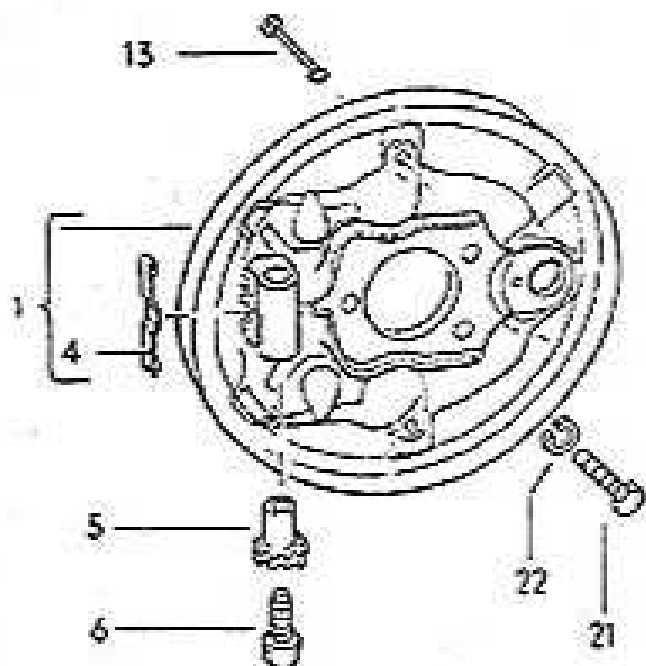

- 1
- 5469101418212225263031333435
- 384050

5

- 29 — [O-ring]
- 31 — [Washer]
- 33 — [Washer]
- 32 — [Nut]

- [O-ring] — 29
- [Washer] — 30
- [Washer] — 33
- [Nut] — 32

- 15 — [Flange]
- 10 — [Gear assembly]
- 15 — [Flange]
- 11 — [Flange]
- 12 — [Washer]
- 13 — [Washer]
- [Flange] — 14
- [Gear assembly]
- [Washer] — 17
- [Nut] — 16

031 12/90

1302/1303

031 013000 08/70

2102000000000000
 Switch of auxiliary heater
 20 or 100000-000000

2

3

4

5