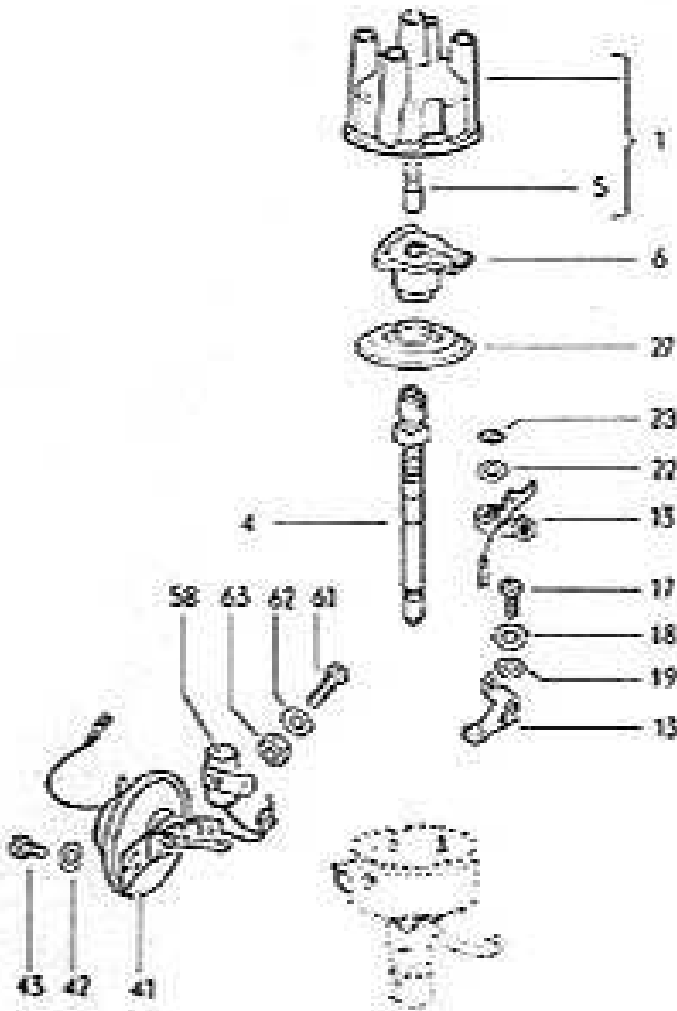

- 1
- 5469101418212225263031333435
- 384050

5

- 29 — [O-ring]
- 31 — [Washer]
- 33 — [Washer]
- 32 — [Nut]

- [O-ring] — 29
- [Washer] — 30
- [Washer] — 33
- [Nut] — 32

- 15 — [Flange]
- 10 — [Gear assembly]
- 15 — [Flange]
- 11 — [Flange]
- 12 — [Washer]
- 13 — [Washer]
- [Flange] — 14
- [Gear assembly]
- [Washer] — 17
- [Nut] — 16

031 12/90

1302/1303

031 013000 08/70

2102000000000000
 Switch of auxiliary heater
 20 or 100000-000000

2

3

4

5

6

7

8

9

10

11

1

12

13

14

15

16

17

18

19