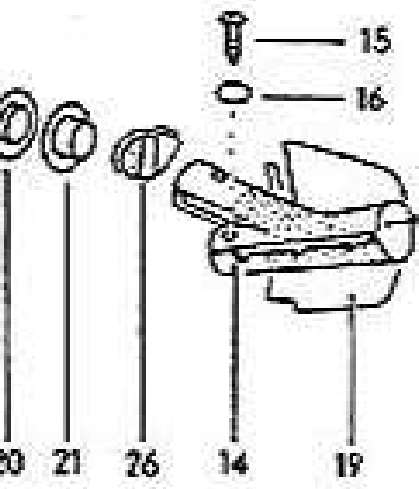

- 1
- 5469101418212225263031333435
- 384050

5

- 29 — [O-ring]
- 31 — [Washer]
- 33 — [Washer]
- 32 — [Nut]

- [O-ring] — 29
- [Washer] — 30
- [Washer] — 33
- [Nut] — 32

- 15 — [Flange]
- 10 — [Gear assembly]
- 15 — [Flange]
- 11 — [Flange]
- 12 — [Washer]
- 13 — [Washer]
- [Flange] — 14
- [Gear assembly]
- [Washer] — 17
- [Nut] — 16

031 12/90

1302/1303

031 013000 08/70

2102000000000000
 Switch of auxiliary heater
 20 or 100000-000000

2

3

4

5

6

7

8

9

10

11

1

12