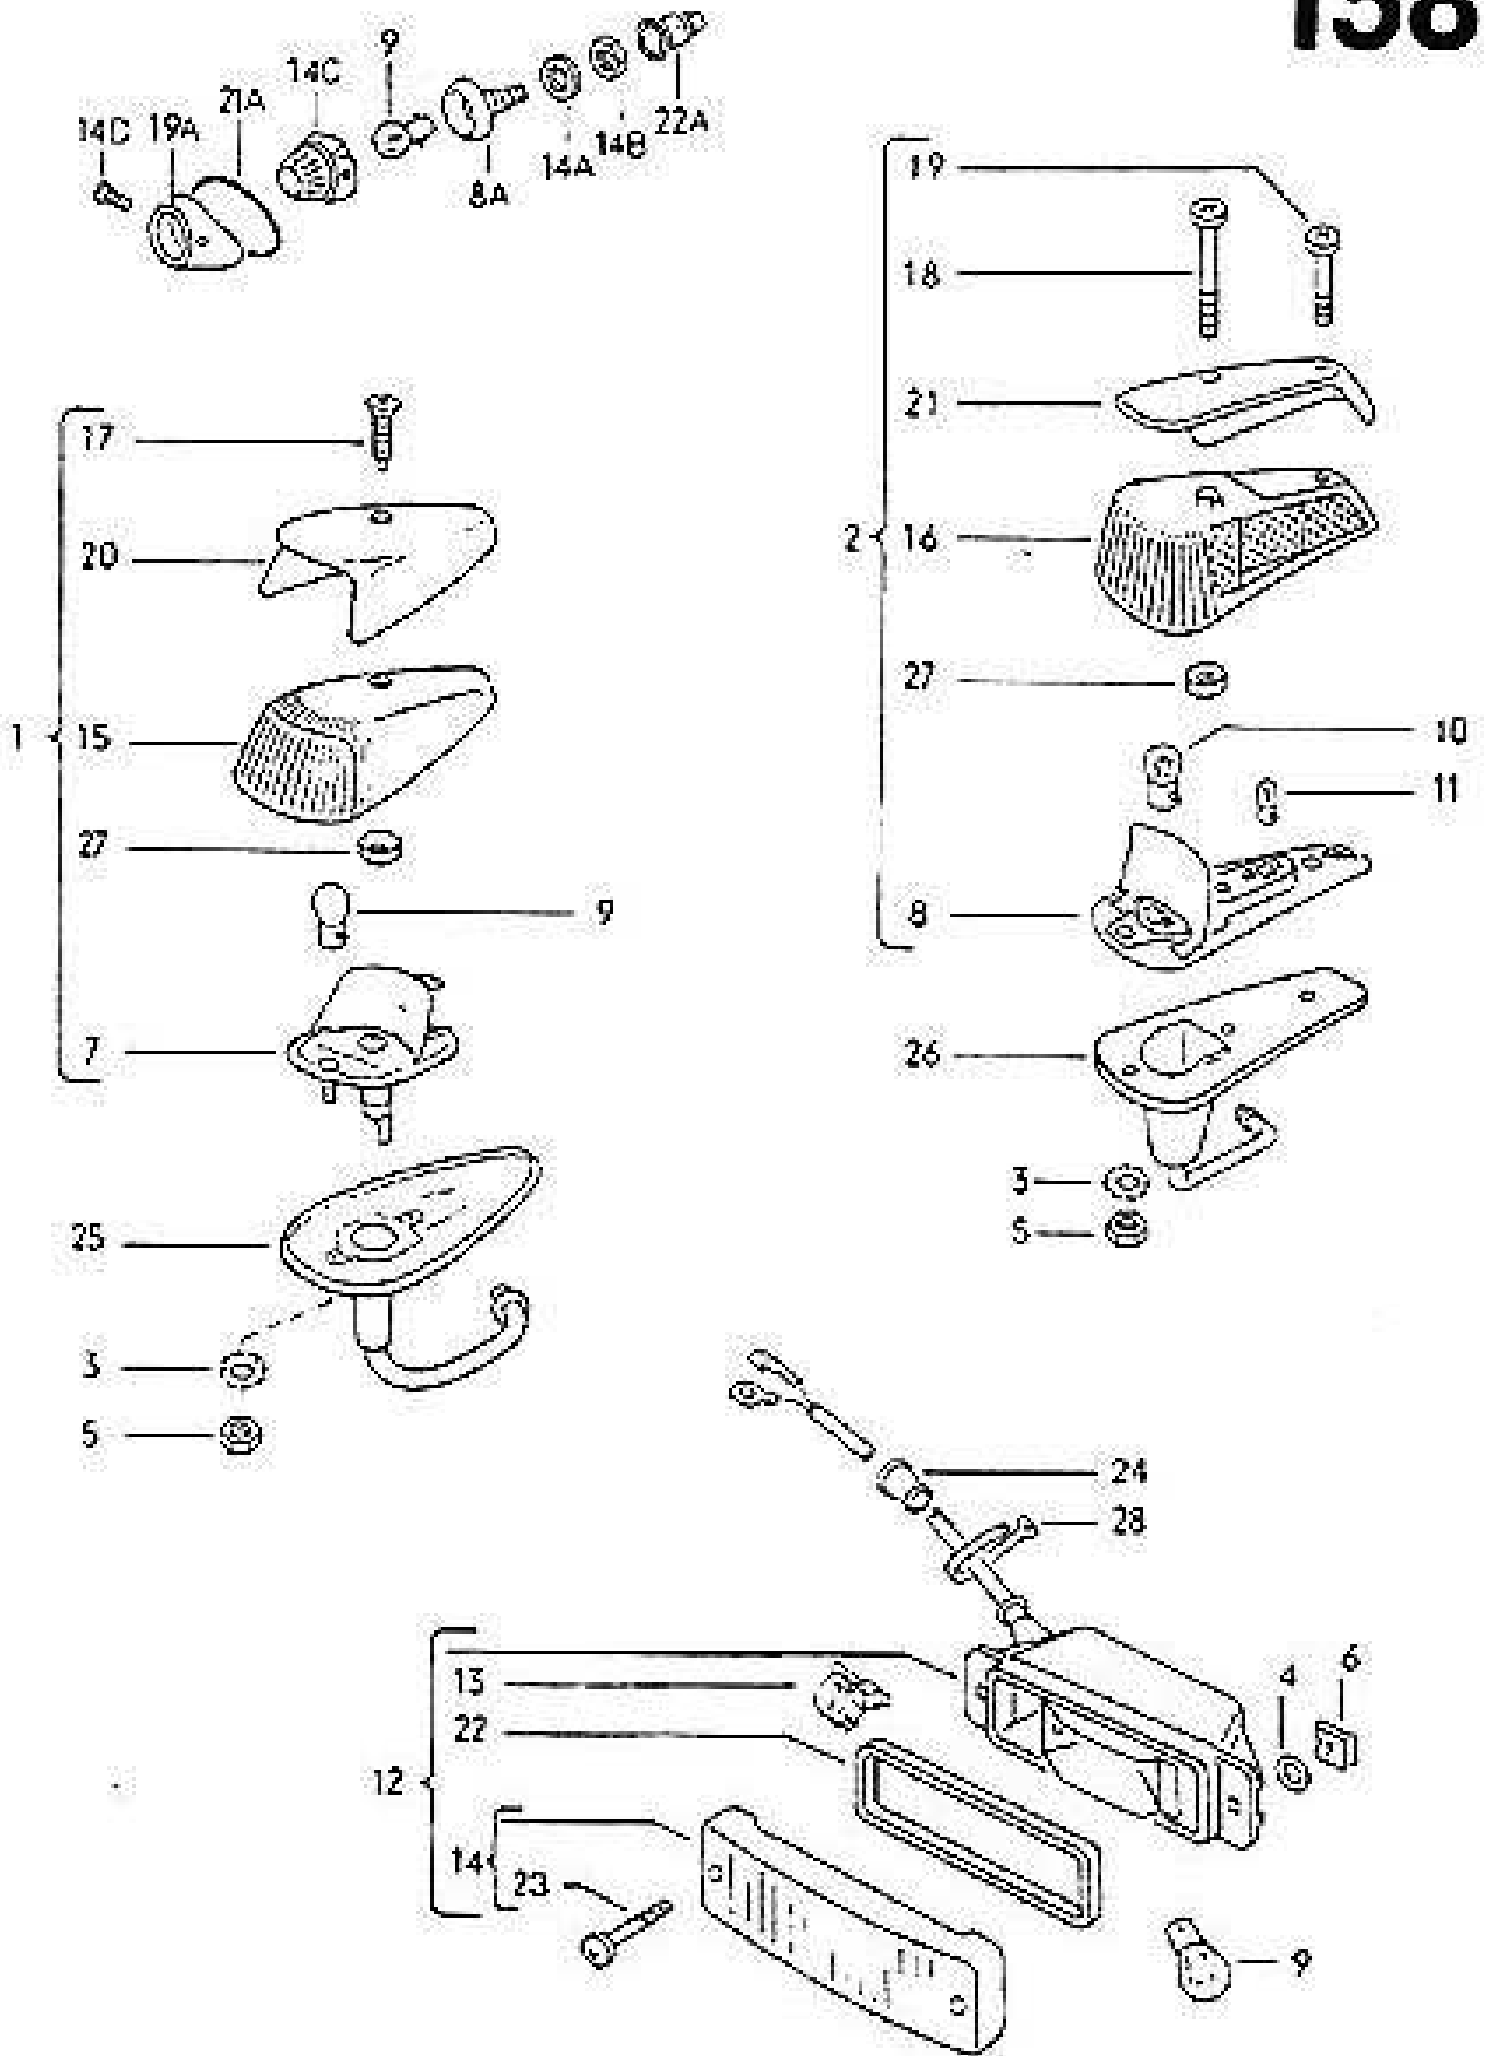

- 1
- 5469101418212225263031333435
- 384050

5

- 29 — [O-ring]
- 31 — [Washer]
- 33 — [Washer]
- 32 — [Nut]

- [O-ring] — 29
- [Washer] — 30
- [Washer] — 33
- [Nut] — 32

- 15 — [Flange]
- 10 — [Gear assembly]
- 15 — [Flange]
- 11 — [Flange]
- 12 — [Washer]
- 13 — [Washer]
- [Flange] — 14
- [Gear assembly]
- [Washer] — 17
- [Nut] — 16

031 12/90

1302/1303

031 013000 08/70

2102000000000000
 Switch of auxiliary heater
 20 or 100000-000000

2

3

4

5

6

7

8

9

10

11

1

12

13

14

15

16

17

18

19