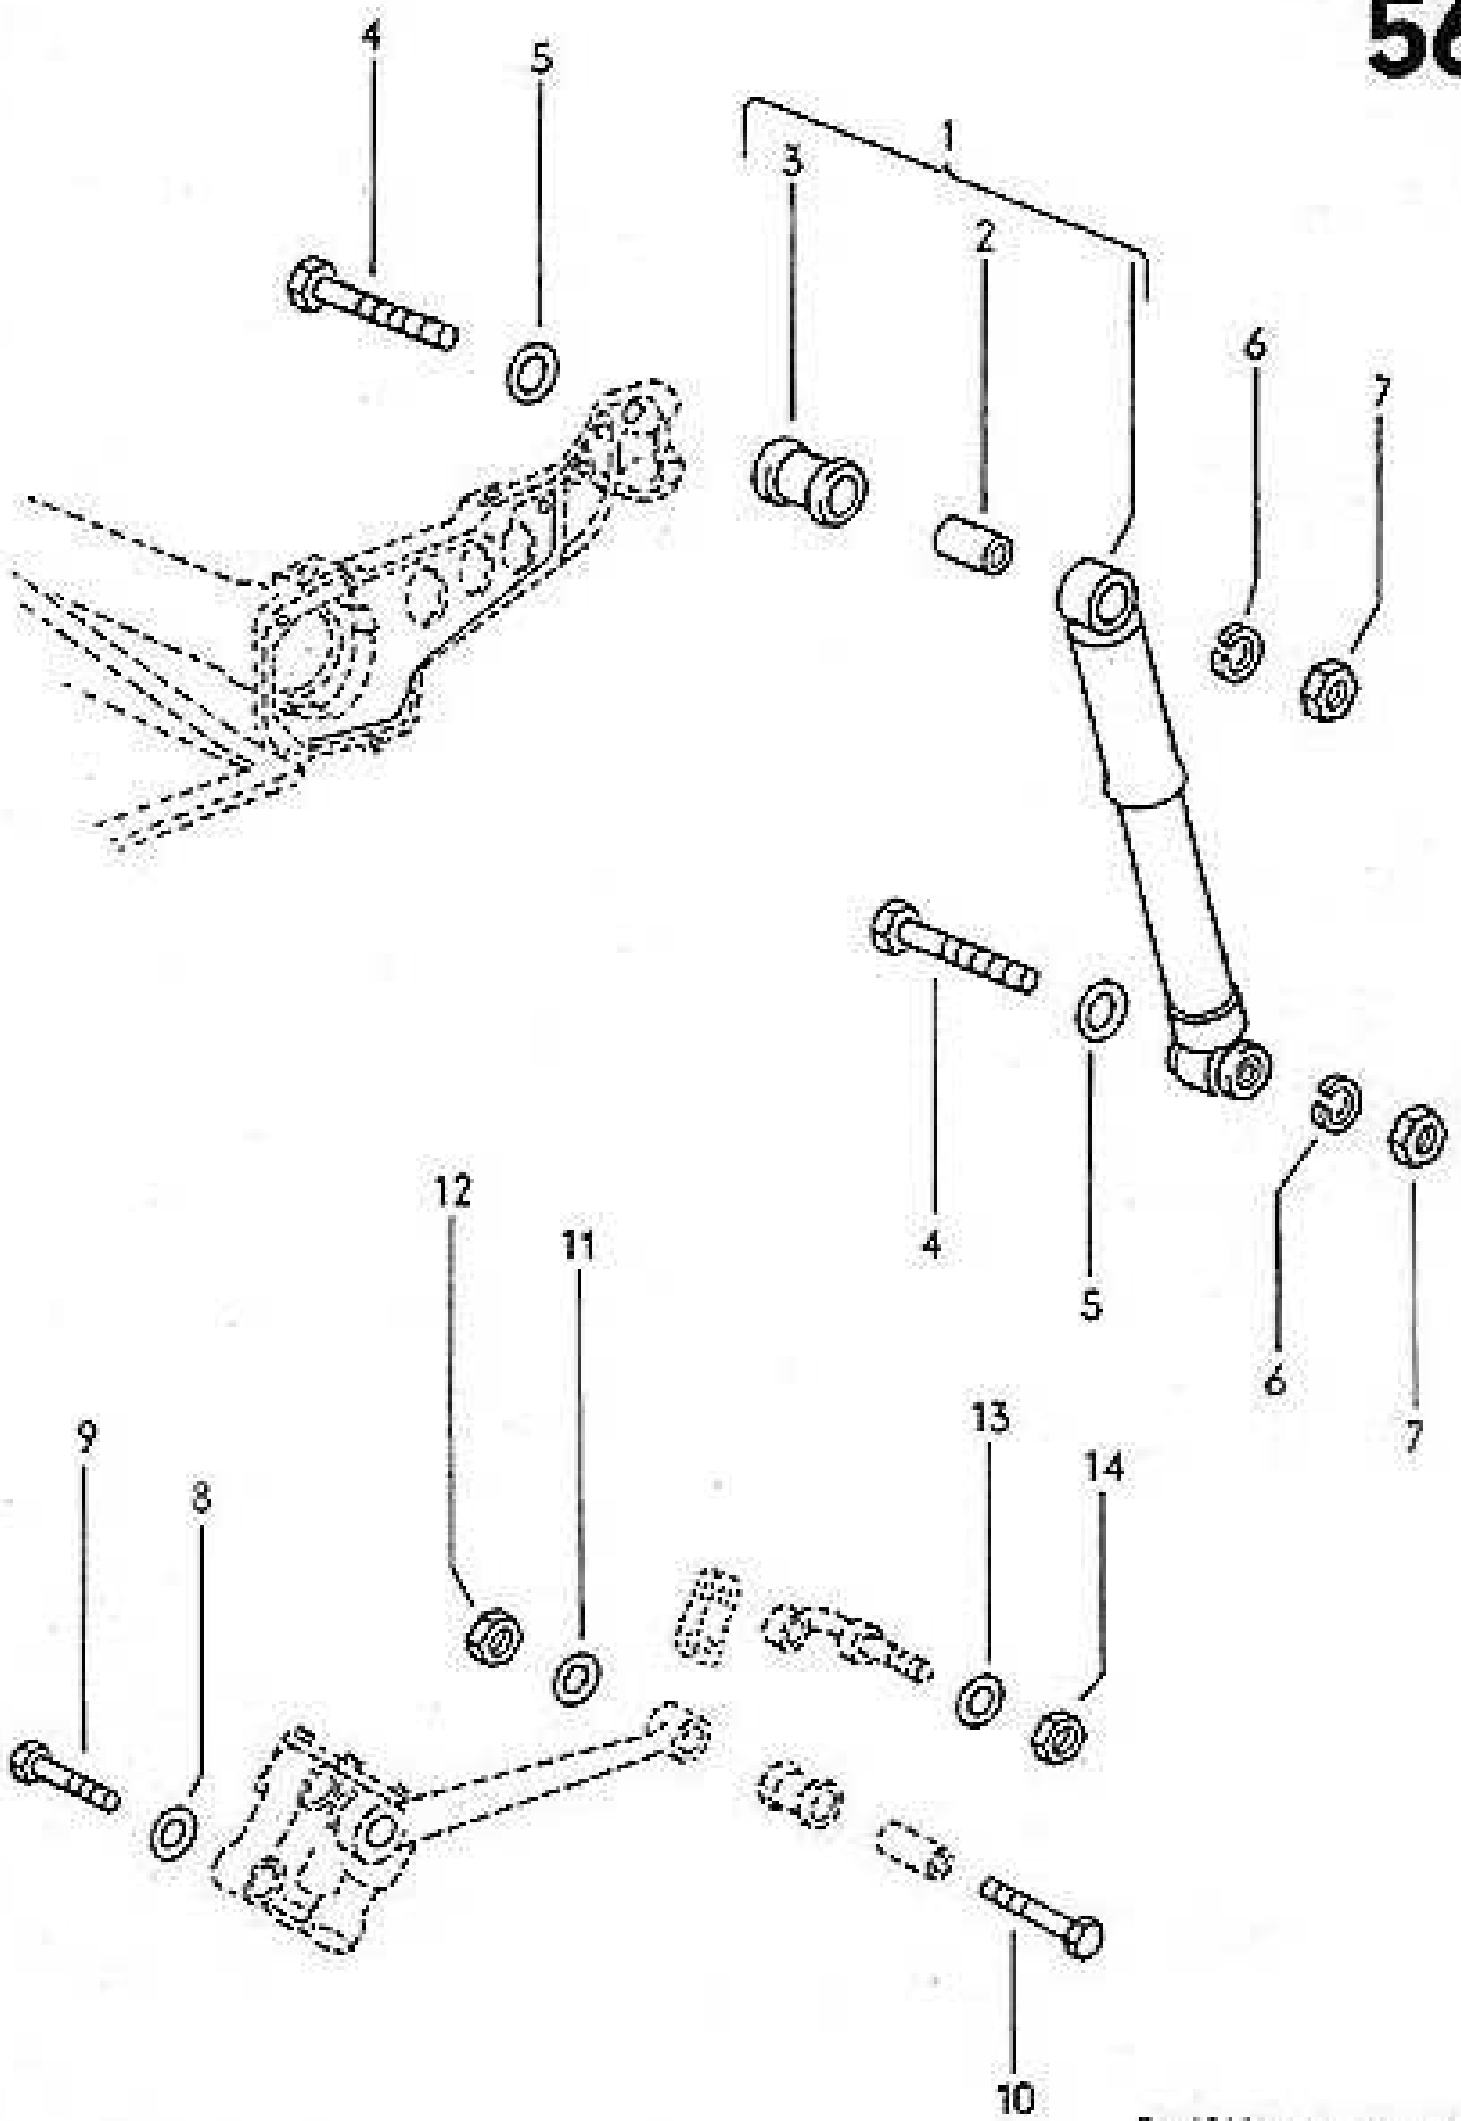

- 1
- 5469101418212225263031333435
- 384050

5

- 29 — [O-ring]
- 31 — [Washer]
- 33 — [Washer]
- 32 — [Nut]

- [O-ring] — 29
- [Washer] — 30
- [Washer] — 33
- [Nut] — 32

- 15 — [Flange]
- 10 — [Gear assembly]
- 15 — [Flange]
- 11 — [Flange]
- 12 — [Washer]
- 13 — [Washer]
- [Flange] — 14
- [Gear assembly]
- [Washer] — 17
- [Nut] — 16

031 12/90

1302/1303

031 013000 08/70

2102000000000000
 Switch of auxiliary heater
 20 or 100000-000000

2

3

4

5

6

7

8

9

10

11

1

12

13

14

15

16

17

18

19