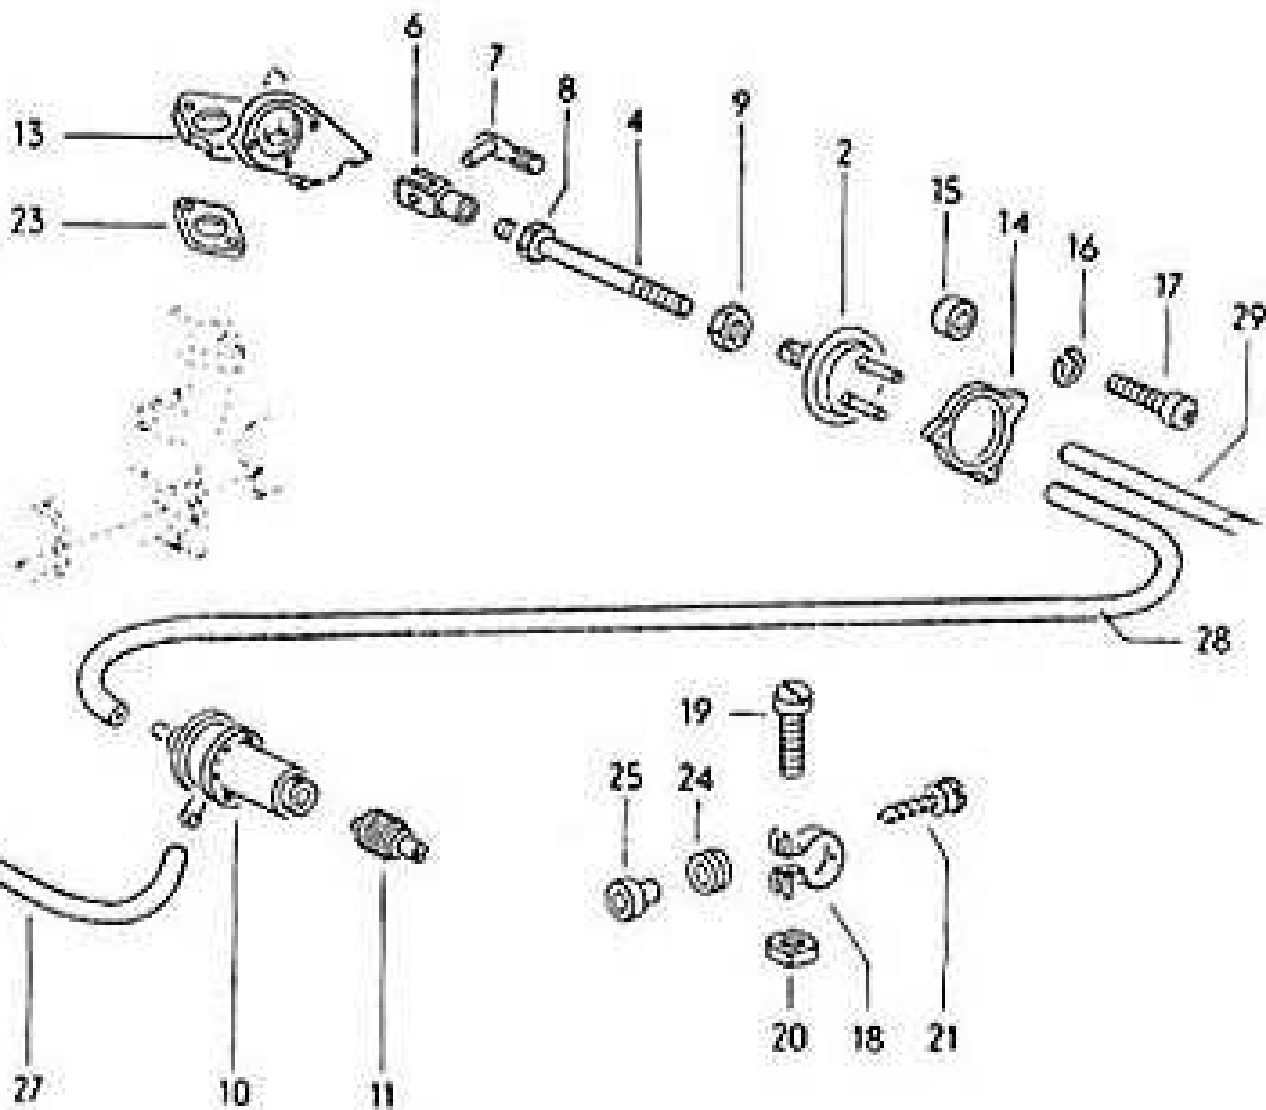

- 1
- 5469101418212225263031333435
- 384050

5

- 29 — [O-ring]
- 31 — [Washer]
- 33 — [Washer]
- 32 — [Nut]

- [O-ring] — 29
- [Washer] — 30
- [Washer] — 33
- [Nut] — 32

- 15 — [Flange]
- 10 — [Gear assembly]
- 15 — [Flange]
- 11 — [Flange]
- 12 — [Washer]
- 13 — [Washer]
- [Flange] — 14
- [Gear assembly]
- [Washer] — 17
- [Nut] — 16

031 12/90

1302/1303

031 013000 08/70

2102000000000000
 Switch of auxiliary heater
 20 or 100000-000000

2

3

4

5

6

7

8

9

10

11

1

12

13

14

15

16

17

18

19