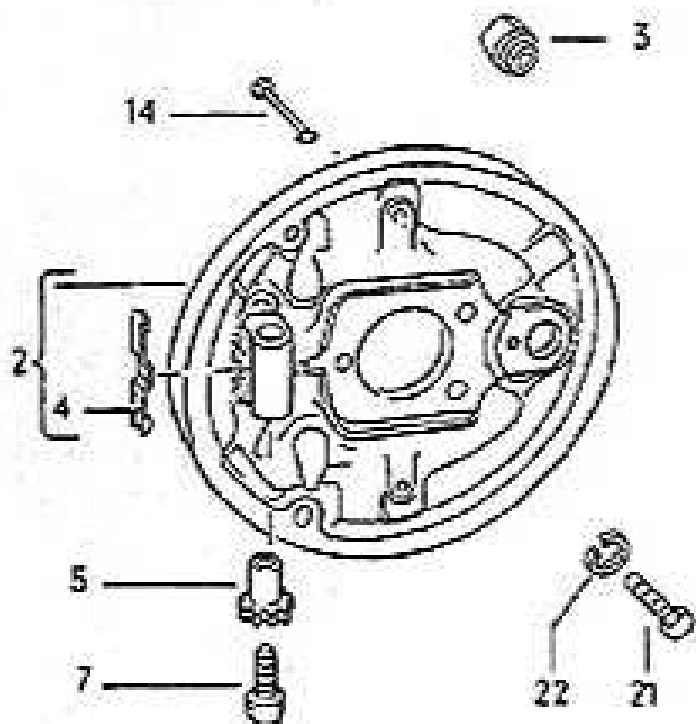

- 1
- 5469101418212225263031333435
- 384050

5

- 29 — [O-ring]
- 31 — [Washer]
- 33 — [Washer]
- 32 — [Nut]

- [O-ring] — 29
- [Washer] — 30
- [Washer] — 33
- [Nut] — 32

- 15 — [Flange]
- 10 — [Gear assembly]
- 15 — [Flange]
- 11 — [Flange]
- 12 — [Washer]
- 13 — [Washer]
- [Flange] — 14
- [Gear assembly]
- [Washer] — 17
- [Nut] — 16

031 12/90

1302/1303

031 013000 08/70

2102000000000000
 Switch of auxiliary heater
 20 or 100000-000000

2

3

4

5