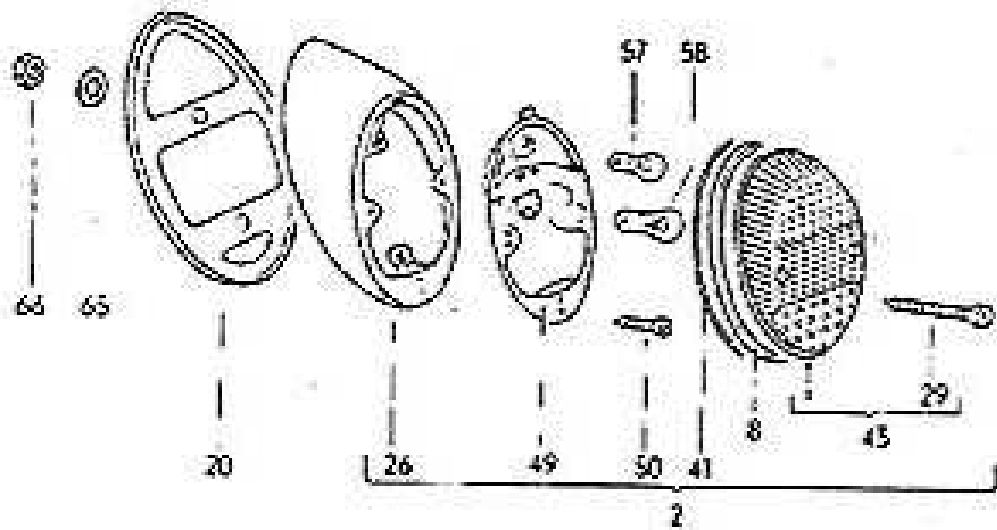

- 1
- 5469101418212225263031333435
- 384050

5

- 29 — [O-ring]
- 31 — [Washer]
- 33 — [Washer]
- 32 — [Nut]

- [O-ring] — 29
- [Washer] — 30
- [Washer] — 33
- [Nut] — 32

- 15 — [Flange]
- 10 — [Gear assembly]
- 15 — [Flange]
- 11 — [Flange]
- 12 — [Washer]
- 13 — [Washer]
- [Flange] — 14
- [Gear assembly]
- [Washer] — 17
- [Nut] — 16

031 12/90

1302/1303

031 013000 08/70

2102000000000000
 Switch of auxiliary heater
 20 or 100000-000000

2

3

4

5

6

7

8

9

10

11

1

12