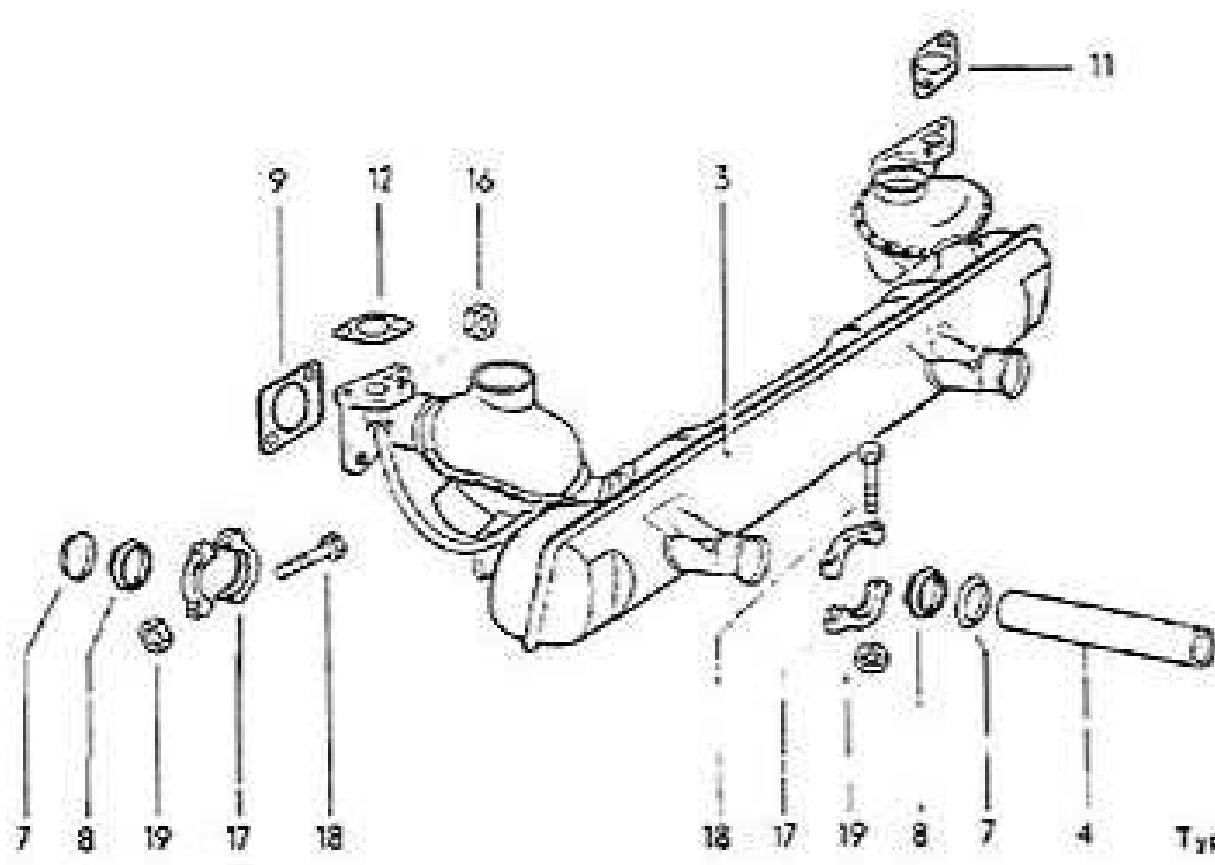

- 1
- 5469101418212225263031333435
- 384050

5

- 29 — [O-ring]
- 31 — [Washer]
- 33 — [Washer]
- 32 — [Nut]

- [O-ring] — 29
- [Washer] — 30
- [Washer] — 33
- [Nut] — 32

- 15 — [Flange]
- 10 — [Gear assembly]
- 15 — [Flange]
- 11 — [Flange]
- 12 — [Washer]
- 13 — [Washer]
- [Flange] — 14
- [Gear assembly]
- [Washer] — 17
- [Nut] — 16

031 12/90

1302/1303

031 013000 08/70

2102000000000000
 Switch of auxiliary heater
 20 or 100000-000000

2

3

4

5

6

7

8

9

10

11

1

12

13

14

15

16

17

18

19