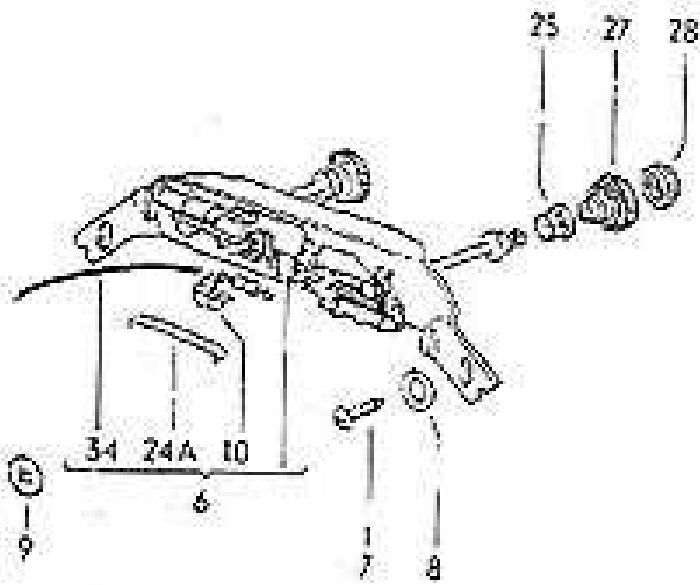

- 1
- 5469101418212225263031333435
- 384050

5

- 29 — [O-ring]
- 31 — [Washer]
- 33 — [Washer]
- 32 — [Nut]

- [O-ring] — 29
- [Washer] — 30
- [Washer] — 33
- [Nut] — 32

- 15 — [Flange]
- 10 — [Gear assembly]
- 15 — [Flange]
- 11 — [Flange]
- 12 — [Washer]
- 13 — [Washer]
- [Flange] — 14
- [Gear assembly]
- [Washer] — 17
- [Nut] — 16

031 12/90

1302/1303

031 013000 08/70

2102000000000000
 Switch of auxiliary heater
 20 or 100000-000000

2

3

4

5