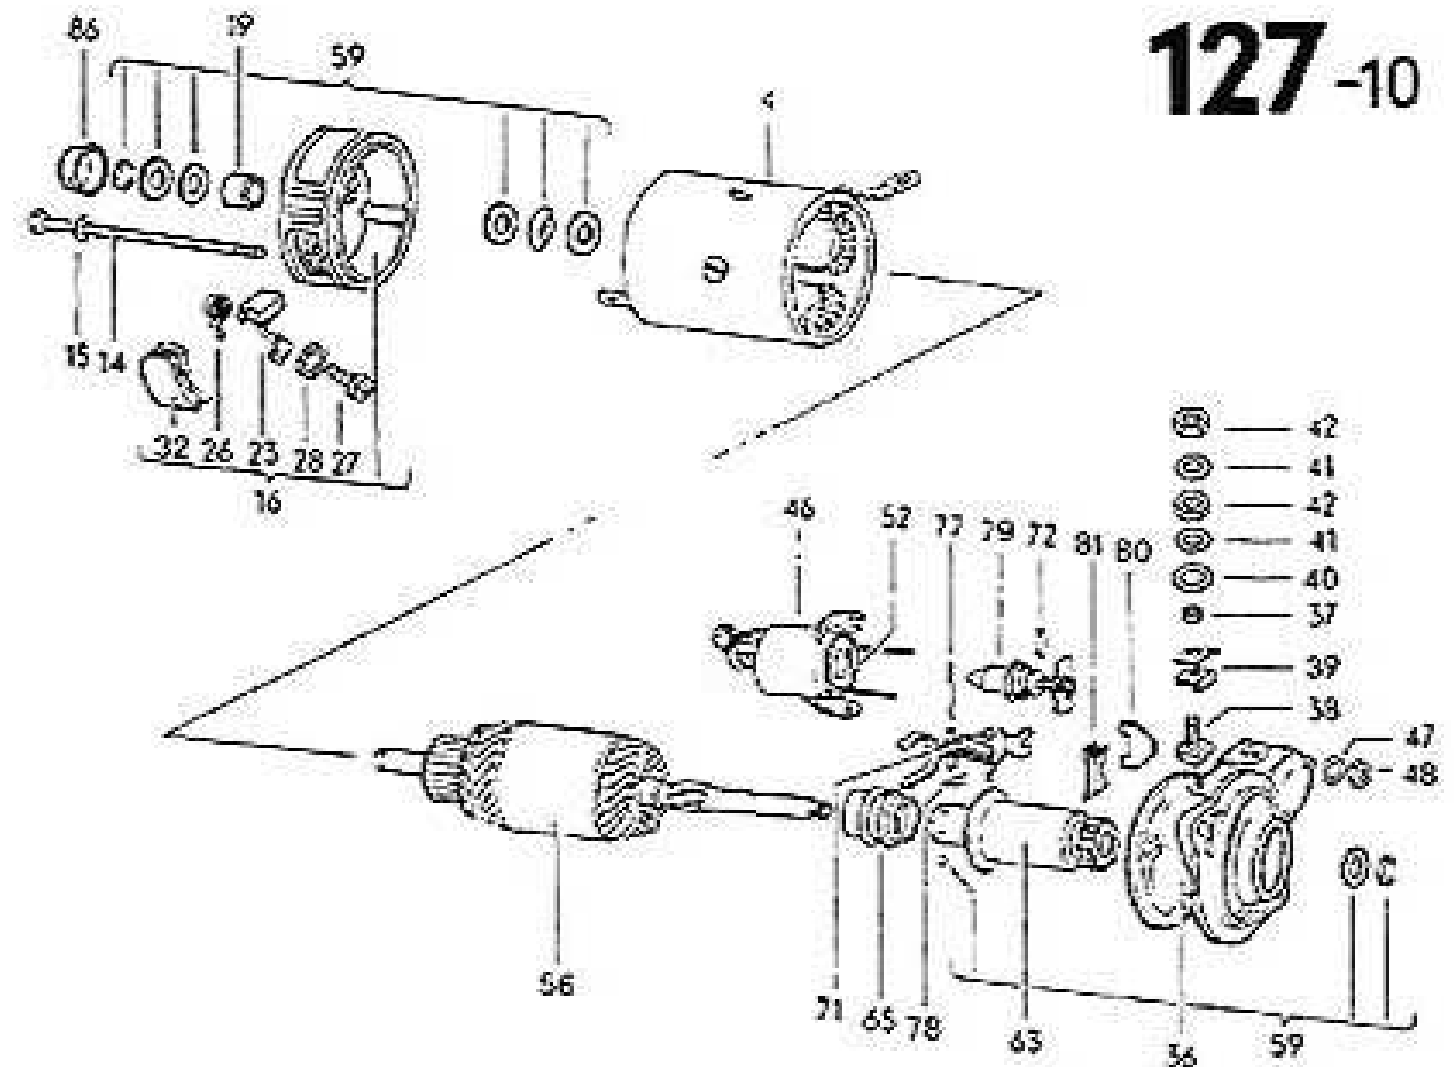

- 1
- 5469101418212225263031333435
- 384050

5

- 29 — [O-ring]
- 31 — [Washer]
- 33 — [Washer]
- 32 — [Nut]

- [O-ring] — 29
- [Washer] — 30
- [Washer] — 33
- [Nut] — 32

- 15 — [Flange]
- 10 — [Gear assembly]
- 15 — [Flange]
- 11 — [Flange]
- 12 — [Washer]
- 13 — [Washer]
- [Flange] — 14
- [Gear assembly]
- [Washer] — 17
- [Nut] — 16

031 12/90

1302/1303

031 013000 08/70

2102000000000000
 Switch of auxiliary heater
 20 or 100000-000000

2

3

4

5

13

14

15

16

17

18

19