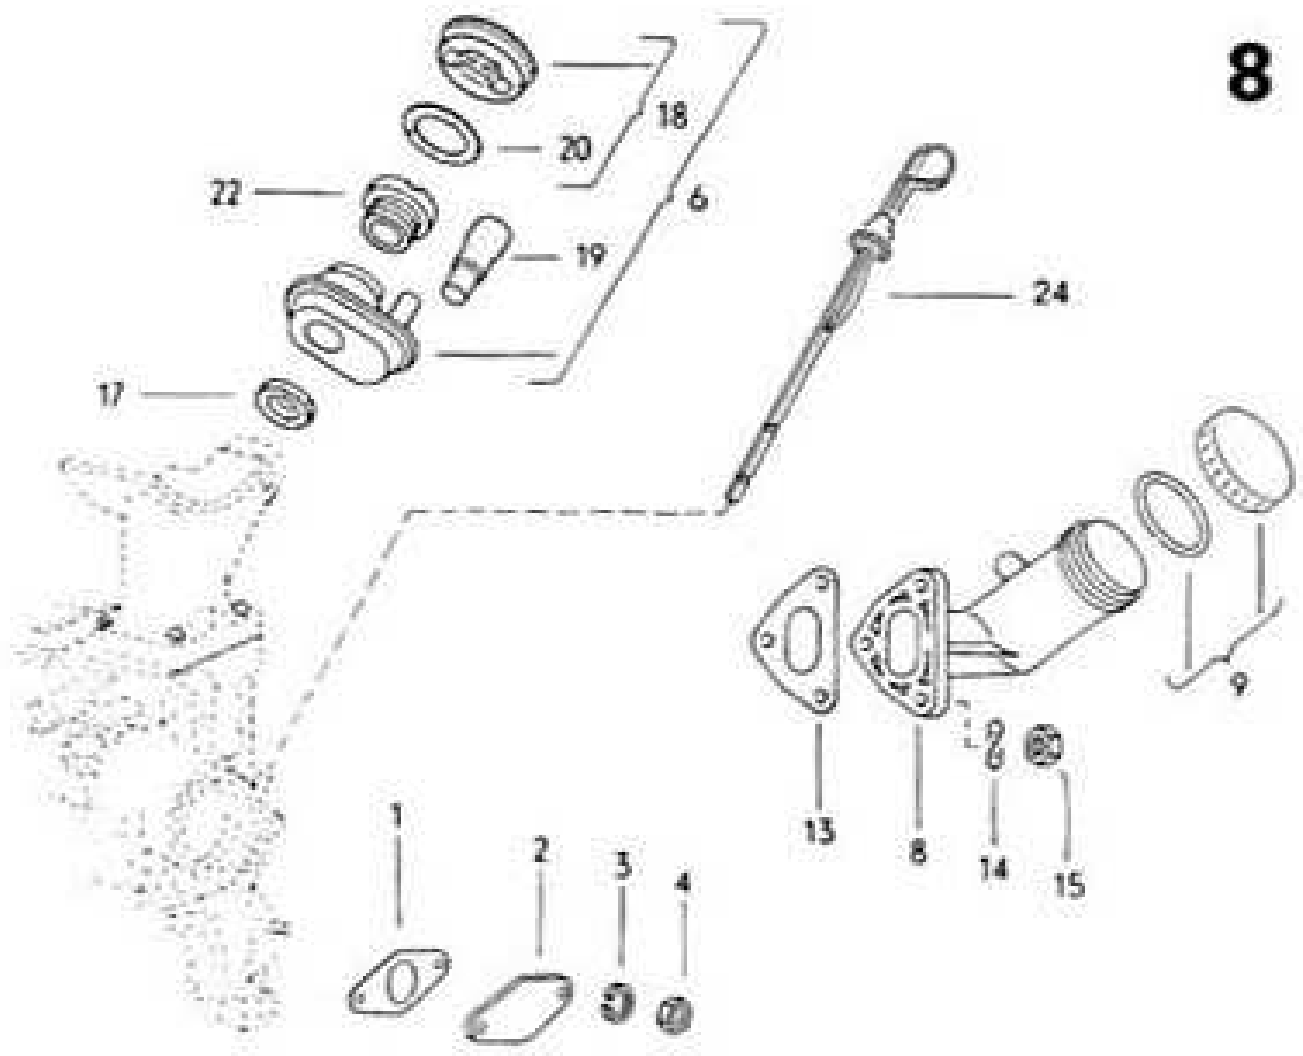

- 1
- 5469101418212225263031333435
- 384050

5

- 29 — [O-ring]
- 31 — [Washer]
- 33 — [Washer]
- 32 — [Nut]

- [O-ring] — 29
- [Washer] — 30
- [Washer] — 33
- [Nut] — 32

- 15 — [Flange]
- 10 — [Gear assembly]
- 15 — [Flange]
- 11 — [Flange]
- 12 — [Washer]
- 13 — [Washer]
- [Flange] — 14
- [Gear assembly]
- [Washer] — 17
- [Nut] — 16

031 12/90

1302/1303

031 013000 08/70

2102000000000000
 Switch of auxiliary heater
 20 or 100000-000000

2

3

4

5

6

7

8

9

10

11

1

12

13

14

15

16

17

18

19