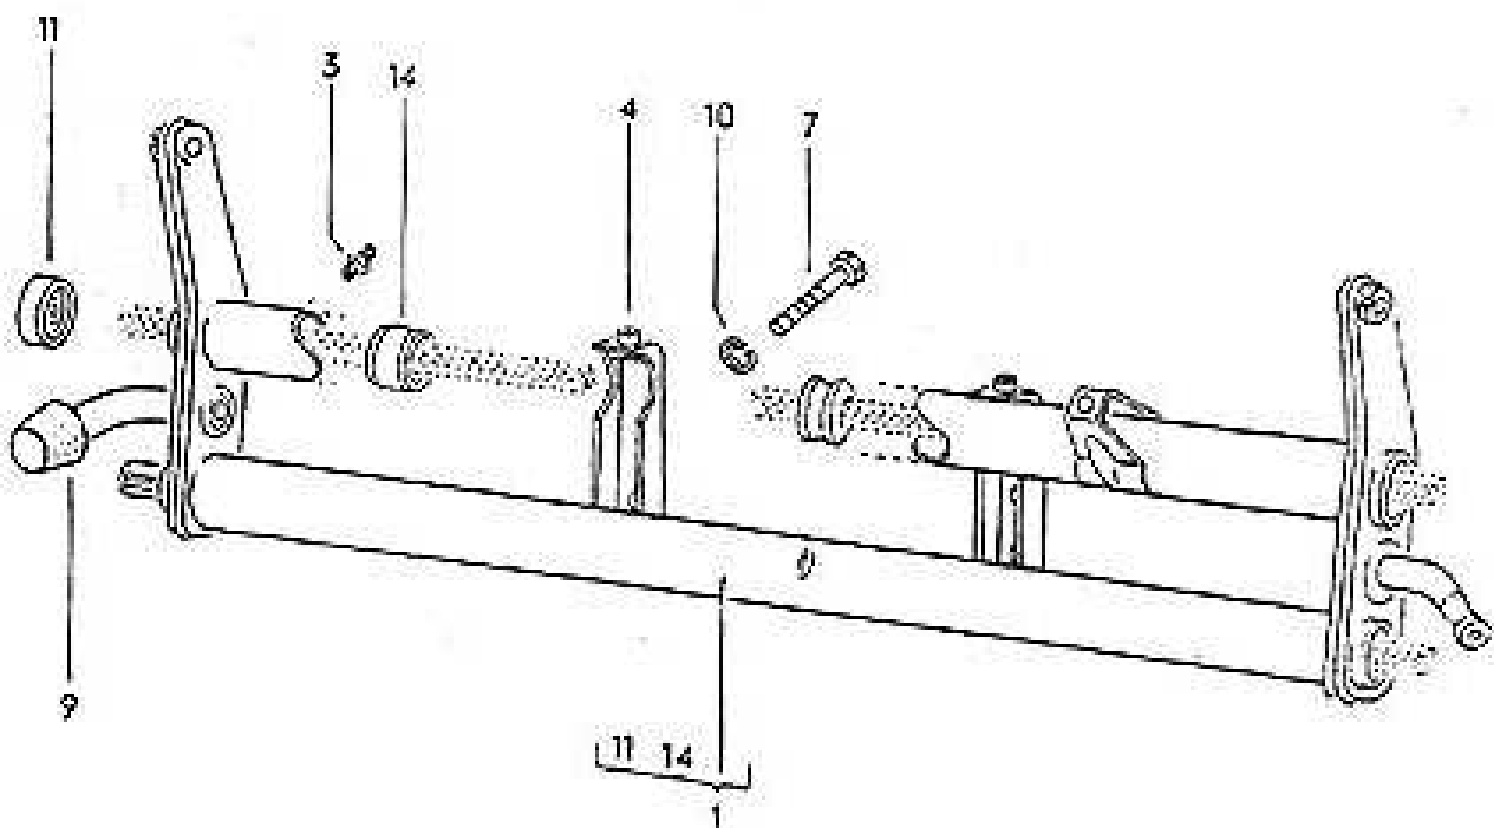

- 1
- 5469101418212225263031333435
- 384050

5

- 29 — [O-ring]
- 31 — [Washer]
- 33 — [Washer]
- 32 — [Nut]

- [O-ring] — 29
- [Washer] — 30
- [Washer] — 33
- [Nut] — 32

- 15 — [Flange]
- 10 — [Gear assembly]
- 15 — [Flange]
- 11 — [Flange]
- 12 — [Washer]
- 13 — [Washer]
- [Flange] — 14
- [Gear assembly]
- [Washer] — 17
- [Nut] — 16

031 12/90

1302/1303

031 013000 08/70

2102000000000000
 Switch of auxiliary heater
 20 or 100000-000000

2

3

4

5