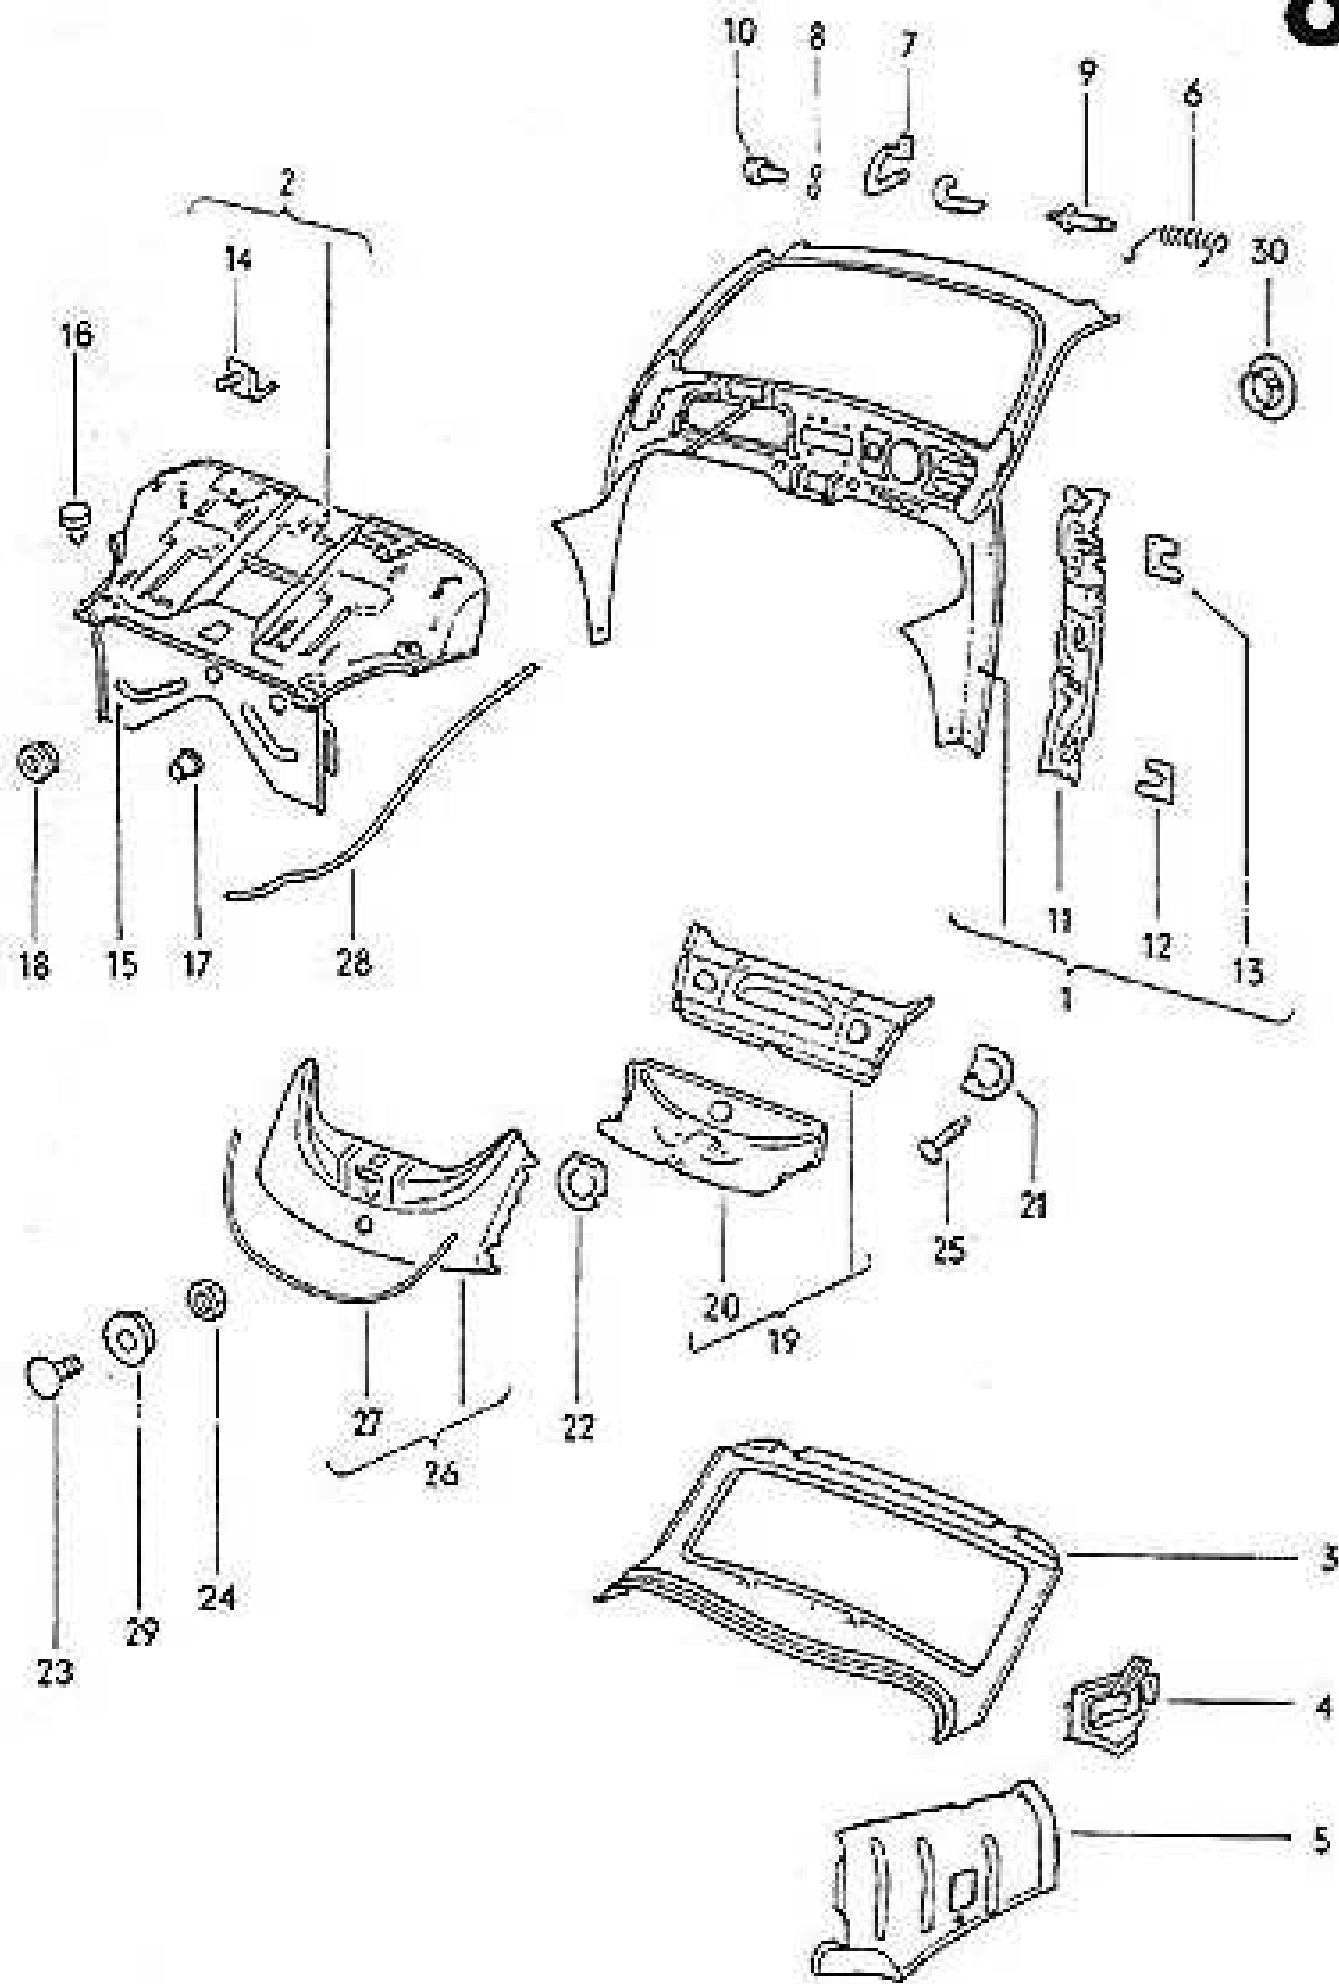

- 1
- 5469101418212225263031333435
- 384050

5

- 29 — [O-ring]
- 31 — [Washer]
- 33 — [Washer]
- 32 — [Nut]

- [O-ring] — 29
- [Washer] — 30
- [Washer] — 33
- [Nut] — 32

- 15 — [Flange]
- 10 — [Gear assembly]
- 15 — [Flange]
- 11 — [Flange]
- 12 — [Washer]
- 13 — [Washer]
- [Flange] — 14
- [Gear assembly]
- [Washer] — 17
- [Nut] — 16

031 12/90

1302/1303

031 013000 08/70

2102000000000000
 Switch of auxiliary heater
 20 or 100000-000000

2

3

4

5

6

7

8

9

10

11

1

12

13

14

15

16

17

18

19