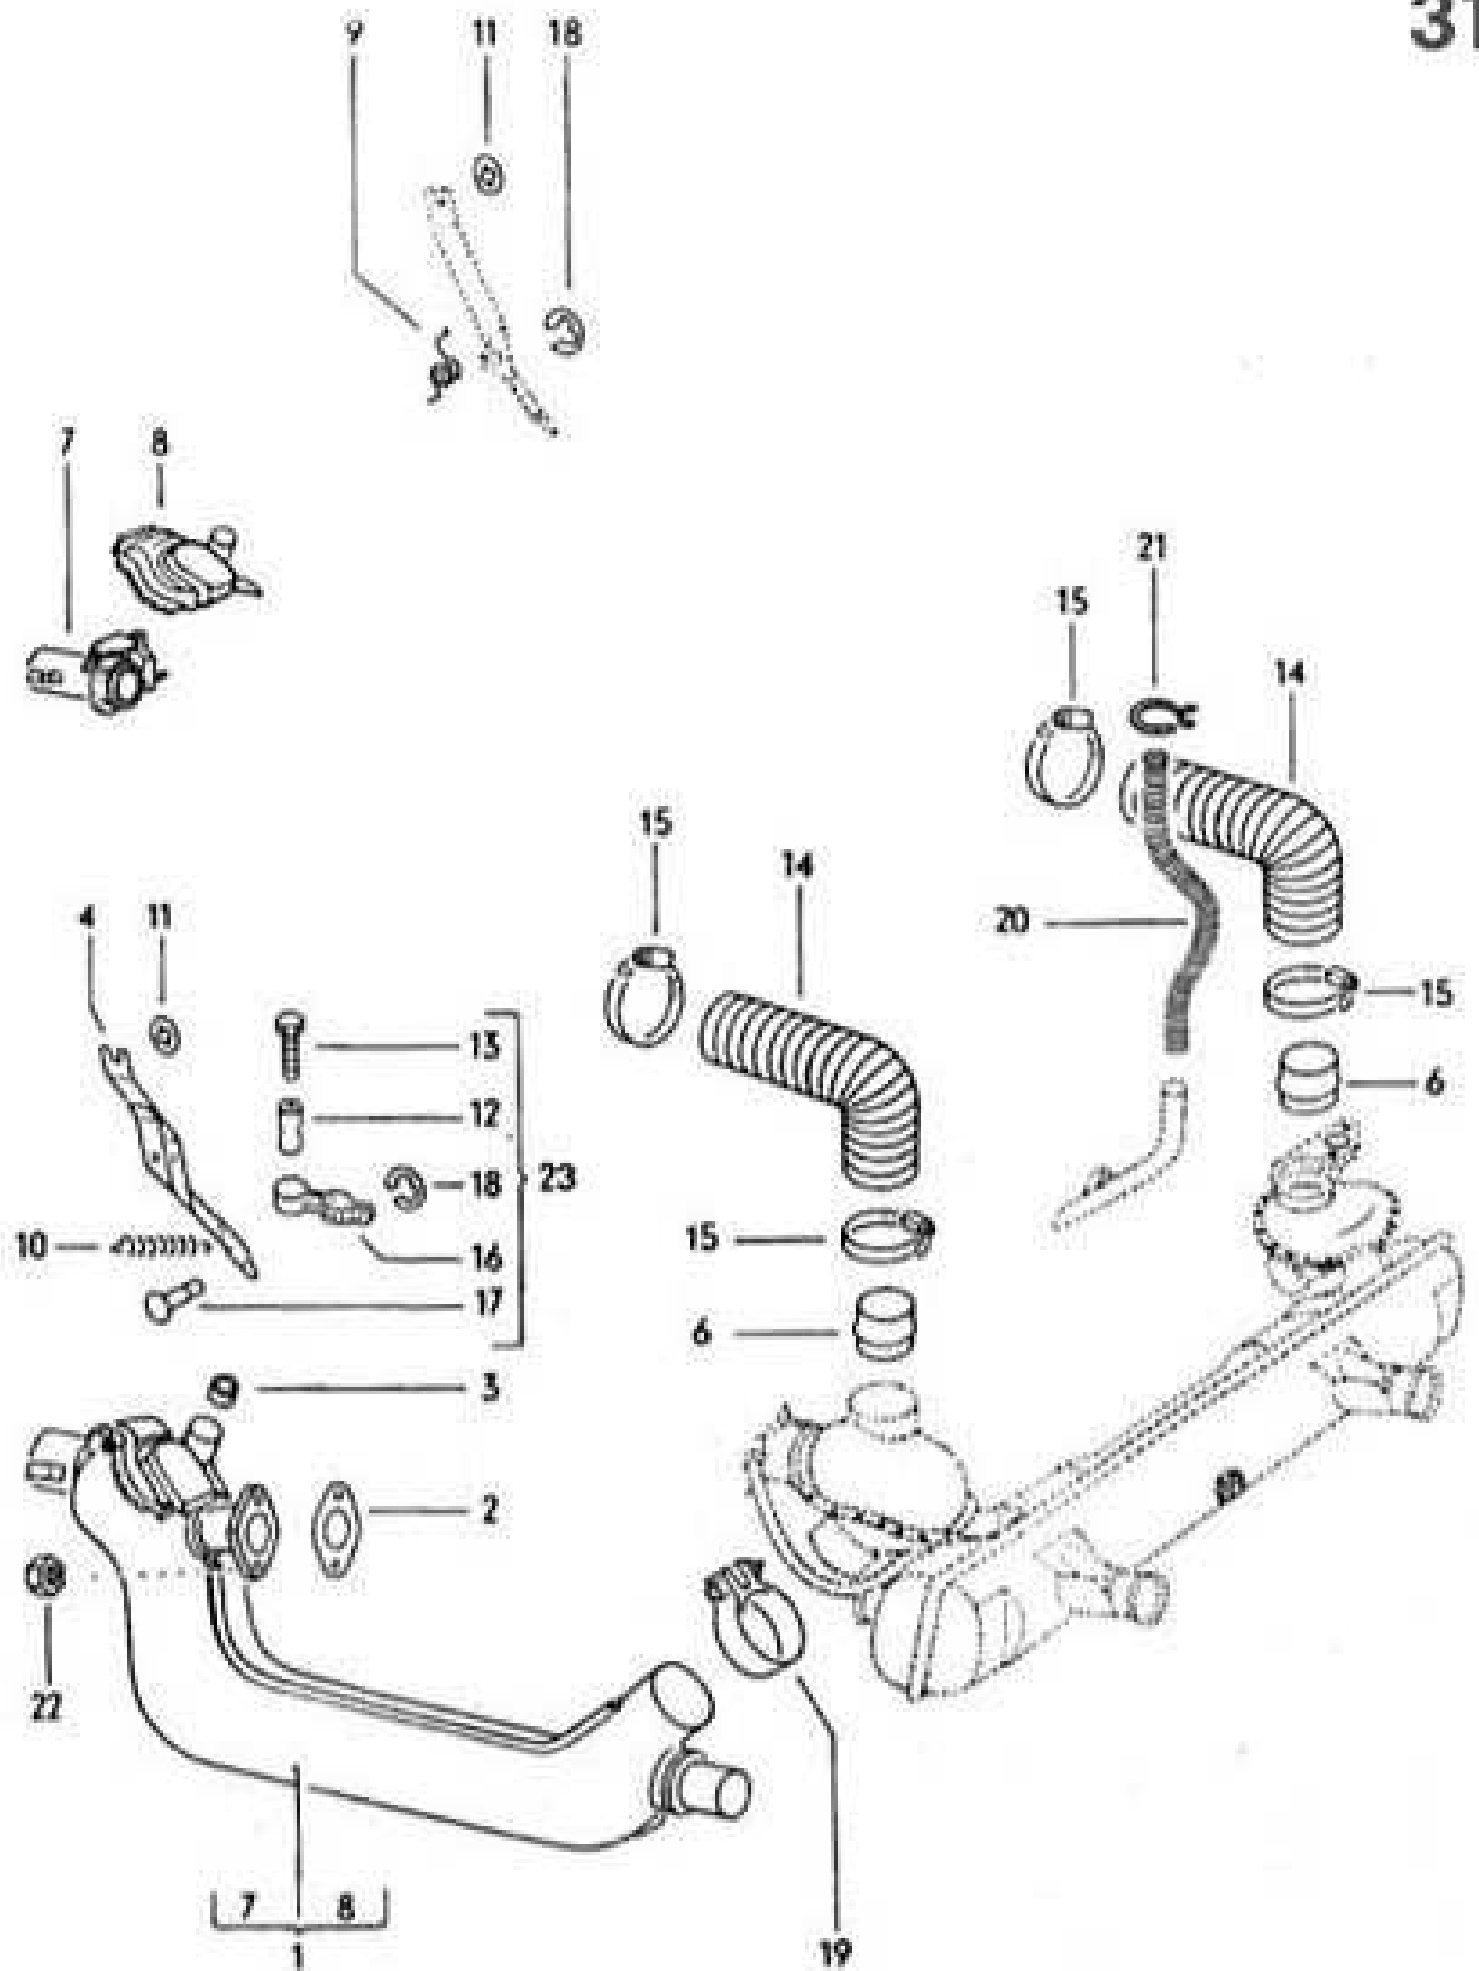

- 1
- 5469101418212225263031333435
- 384050

5

- 29 — [O-ring]
- 31 — [Washer]
- 33 — [Washer]
- 32 — [Nut]

- [O-ring] — 29
- [Washer] — 30
- [Washer] — 33
- [Nut] — 32

- 15 — [Flange]
- 10 — [Gear assembly]
- 15 — [Flange]
- 11 — [Flange]
- 12 — [Washer]
- 13 — [Washer]
- [Flange] — 14
- [Gear assembly]
- [Washer] — 17
- [Nut] — 16

031 12/90

1302/1303

031 013000 08/70

2102000000000000
 Switch of auxiliary heater
 20 or 100000-000000

2

3

4

5

6

7

8

9

10

11

1

12

13

14

15

16

17

18

19