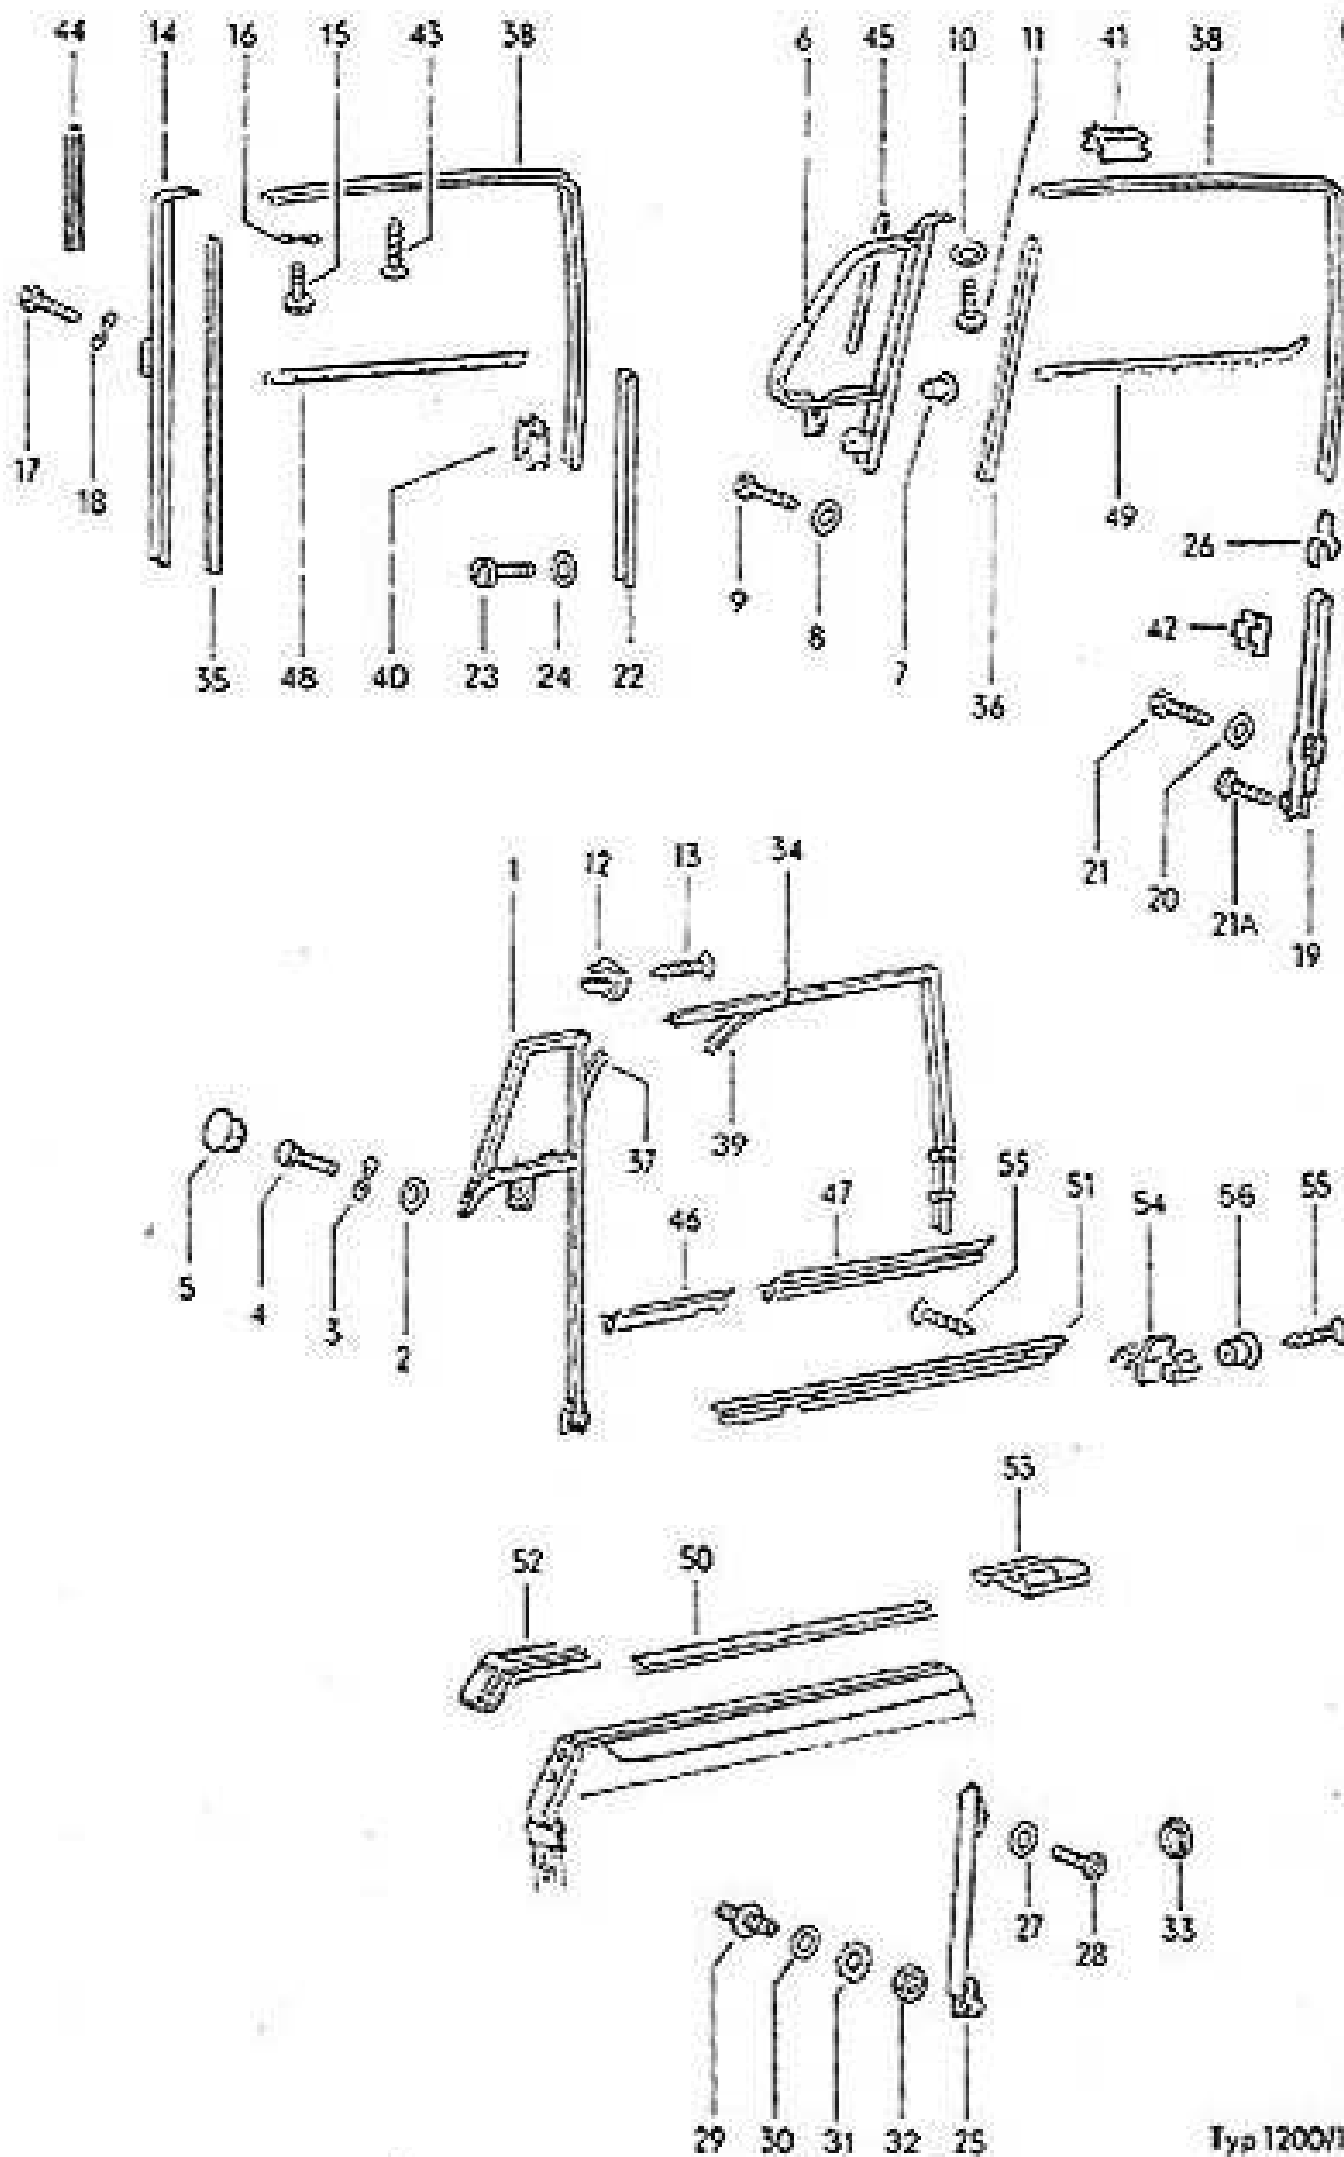

- 1
- 5469101418212225263031333435
- 384050

5

- 29 — [O-ring]
- 31 — [Washer]
- 33 — [Washer]
- 32 — [Nut]

- [O-ring] — 29
- [Washer] — 30
- [Washer] — 33
- [Nut] — 32

- 15 — [Flange]
- 10 — [Gear assembly]
- 15 — [Flange]
- 11 — [Flange]
- 12 — [Washer]
- 13 — [Washer]
- [Flange] — 14
- [Gear assembly]
- [Washer] — 17
- [Nut] — 16

031 12/90

1302/1303

031 013000 08/70

2102000000000000
 Switch of auxiliary heater
 20 or 100000-000000

2

3

4

5

6

7

8

9

10

11

1

12

13

14

15

16

17

18

19