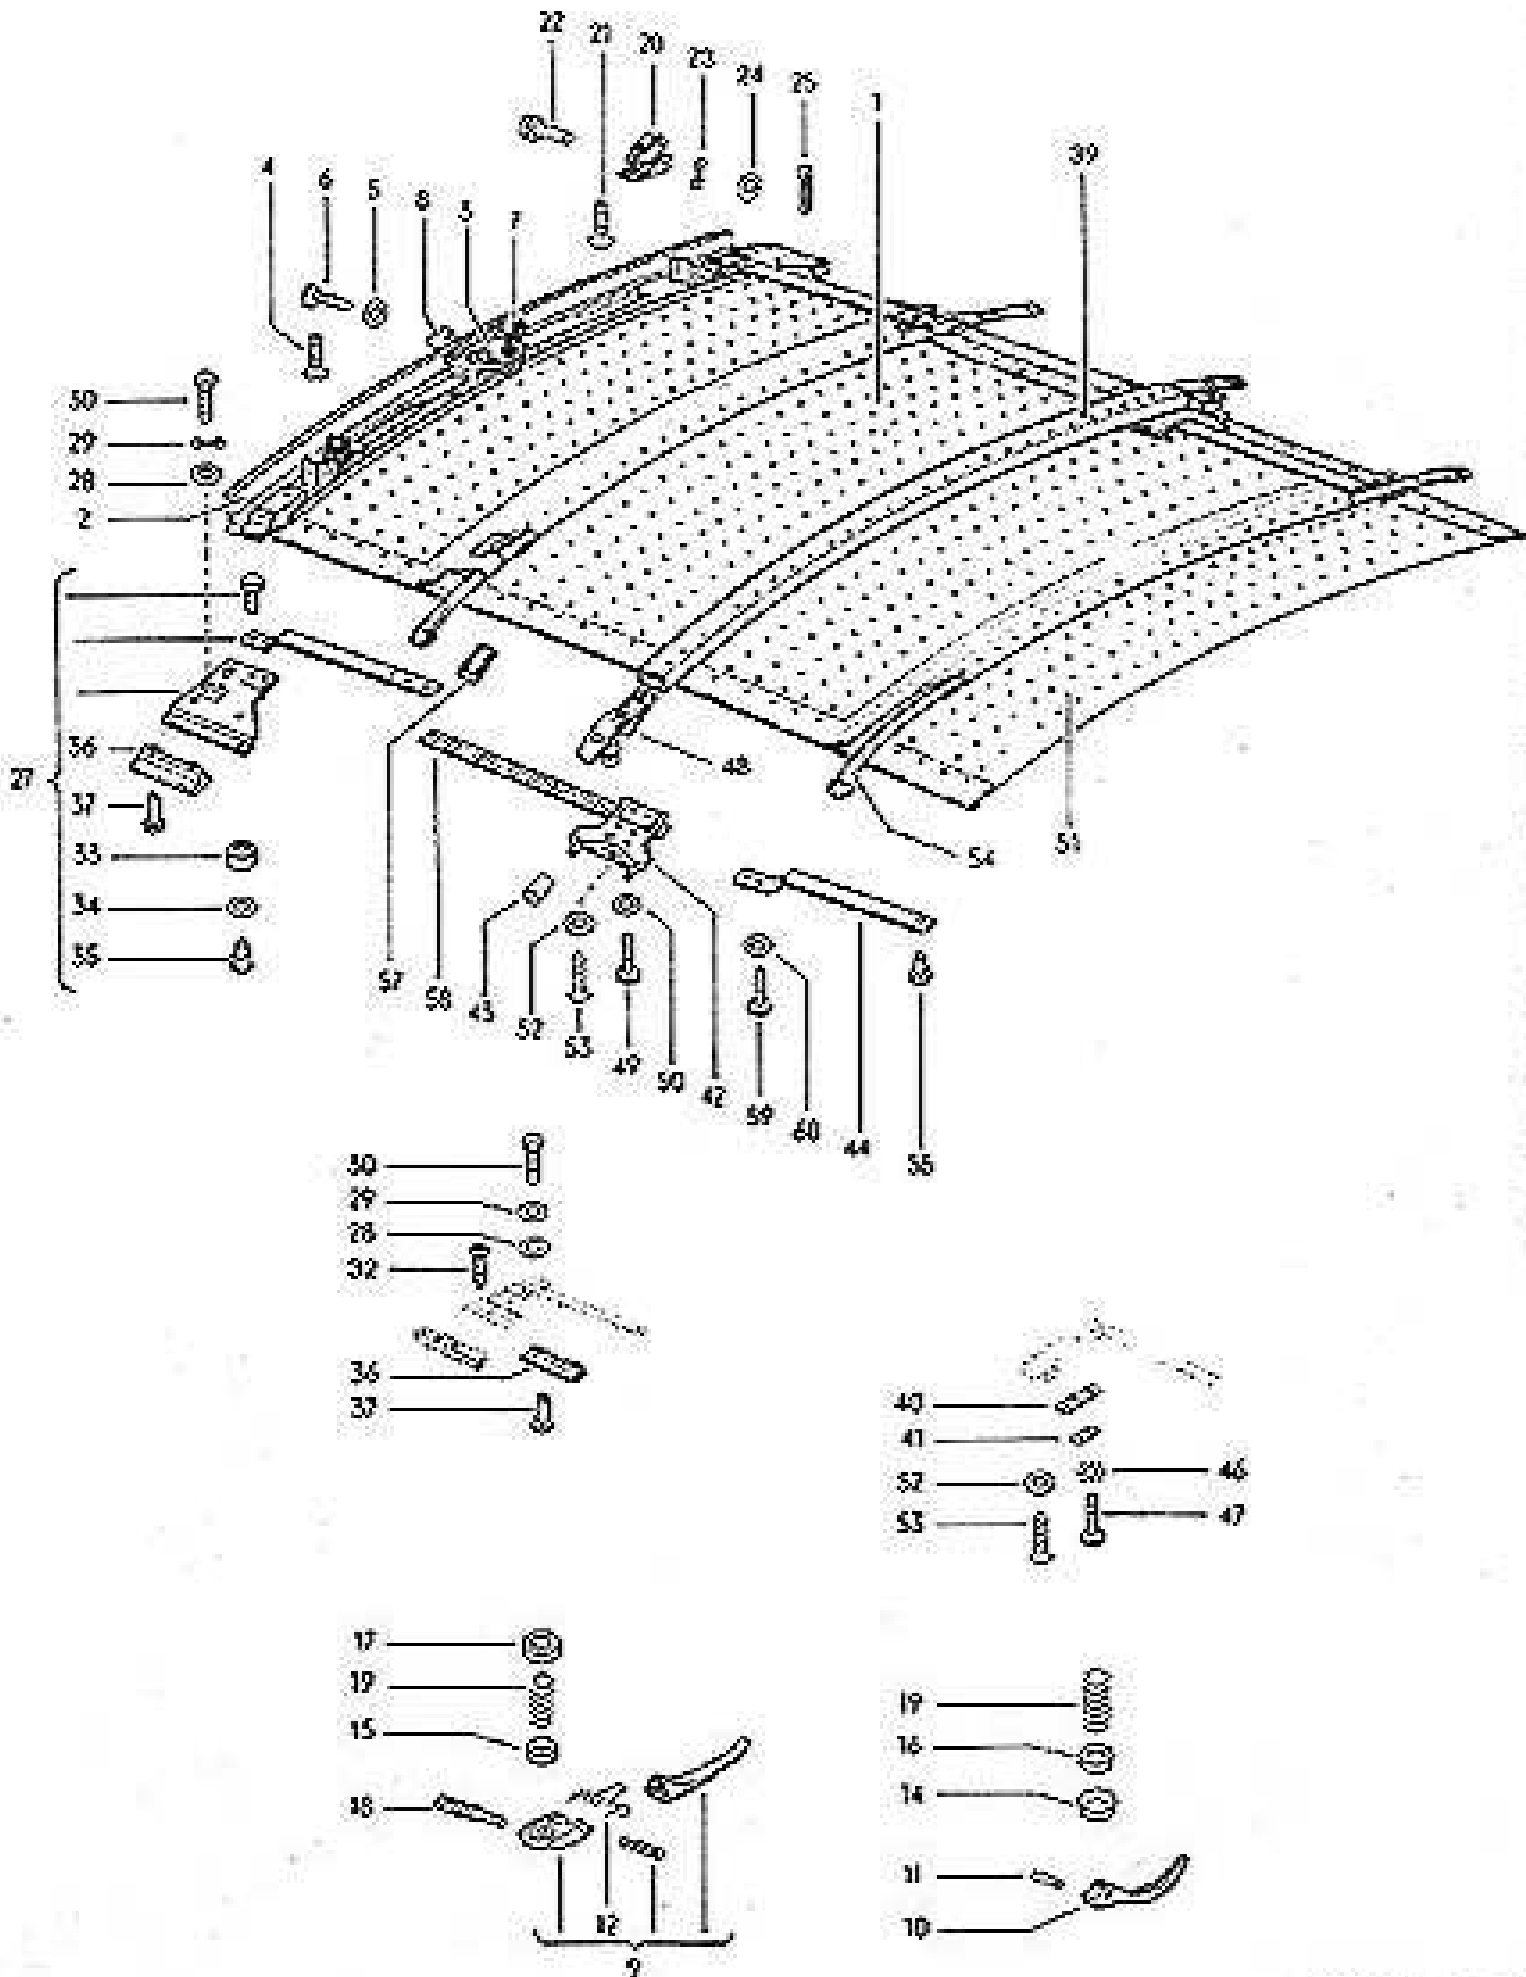

- 1
- 5469101418212225263031333435
- 384050

5

- 29 — [O-ring]
- 31 — [Washer]
- 33 — [Washer]
- 32 — [Nut]

- [O-ring] — 29
- [Washer] — 30
- [Washer] — 33
- [Nut] — 32

- 15 — [Flange]
- 10 — [Gear assembly]
- 15 — [Flange]
- 11 — [Flange]
- 12 — [Washer]
- 13 — [Washer]
- [Flange] — 14
- [Gear assembly]
- [Washer] — 17
- [Nut] — 16

031 12/90

1302/1303

031 013000 08/70

2102000000000000
 Switch of auxiliary heater
 20 or 100000-000000

2

3

4

5

6

7

8

9

10

11

1

12

13

14

15

16

17

18

19