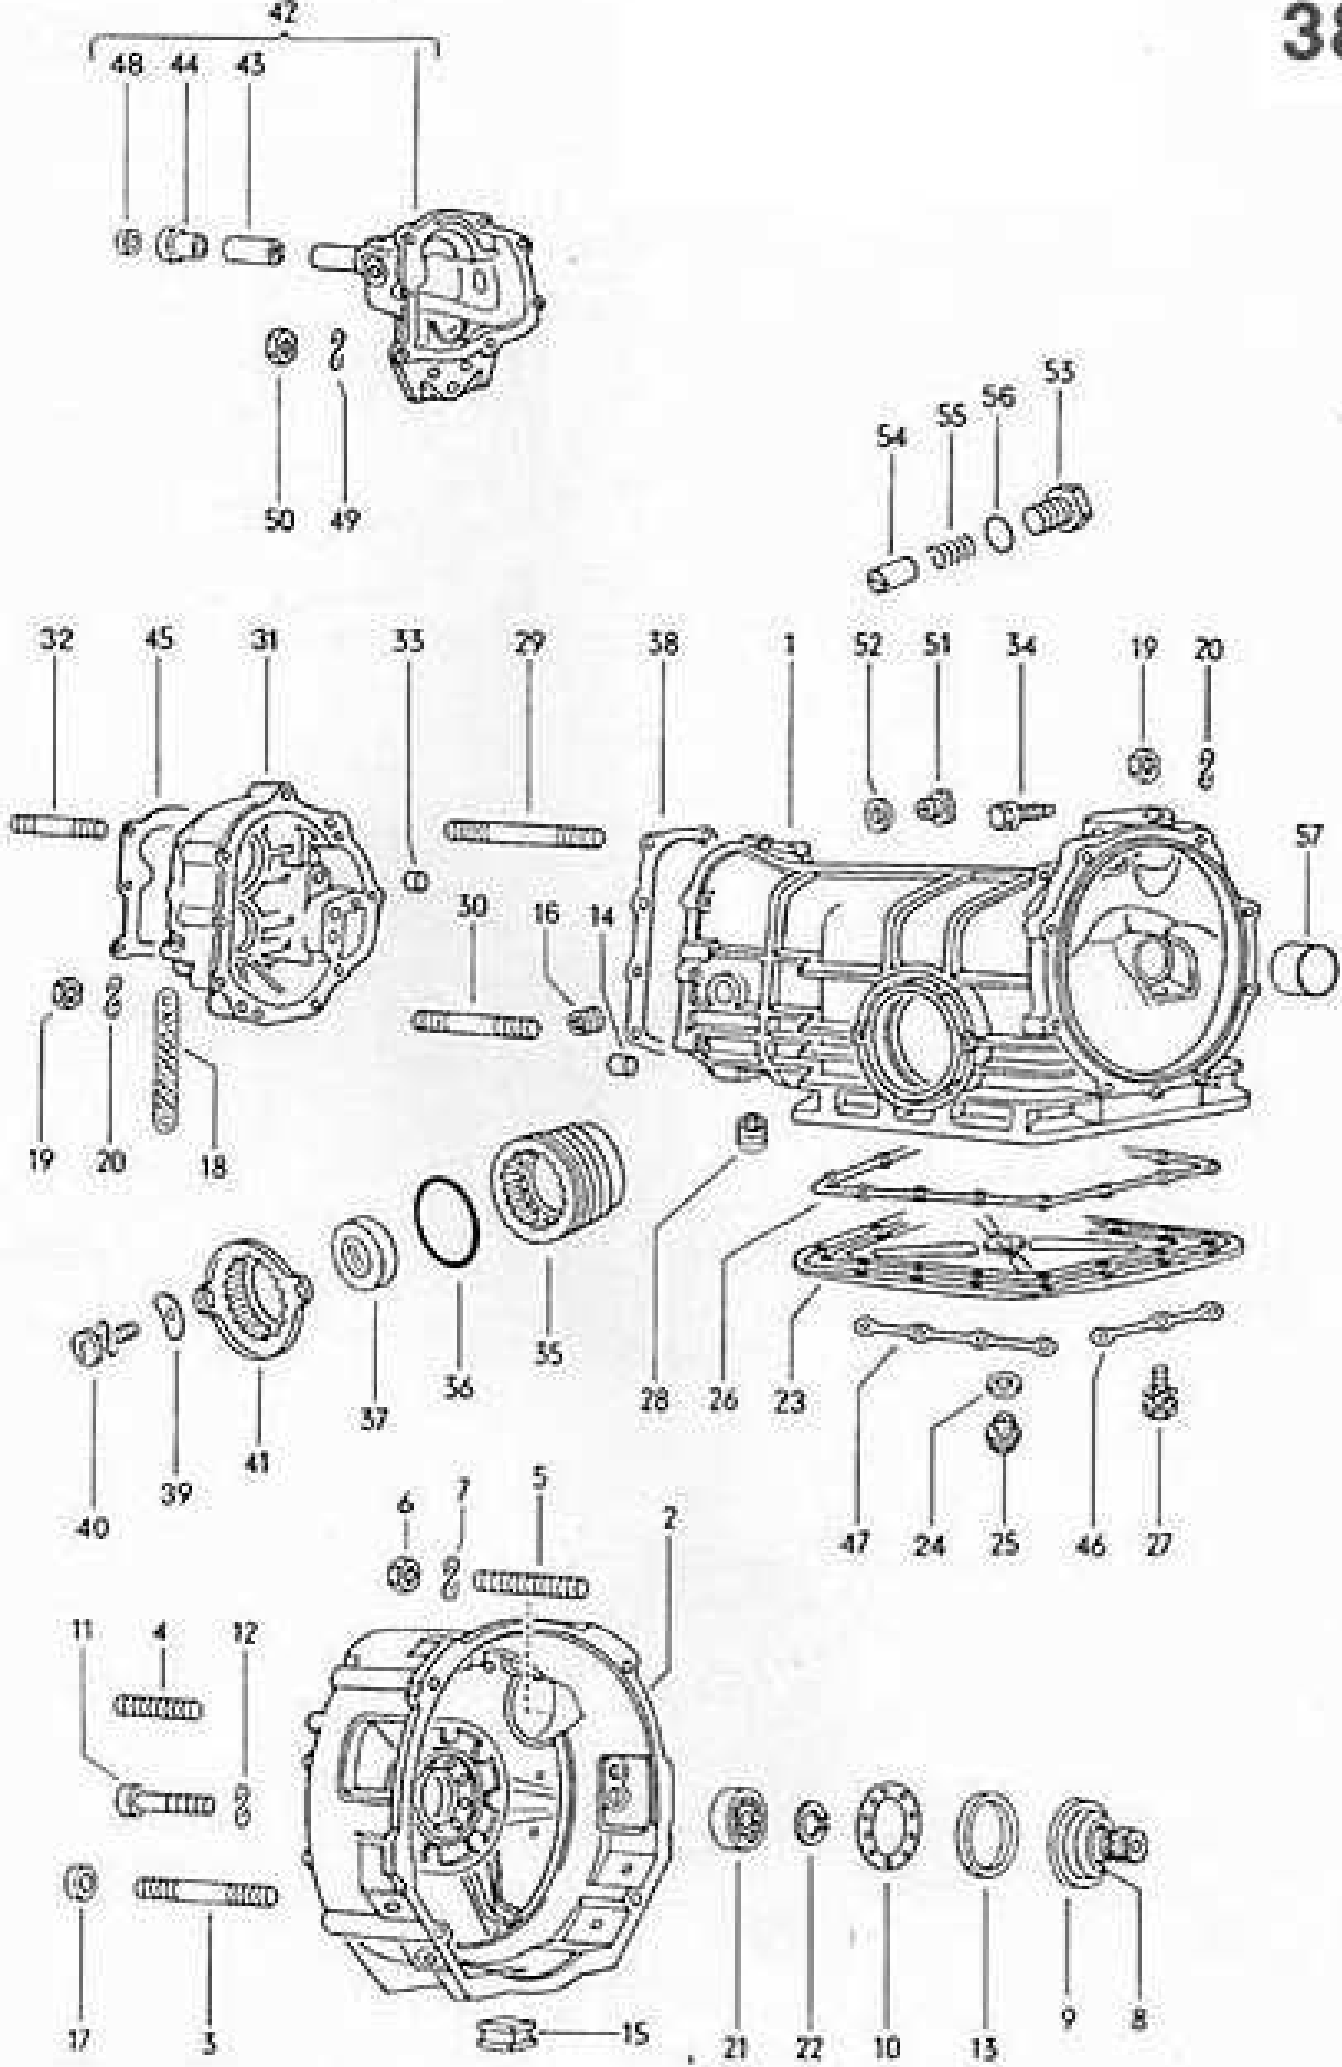

- 1
- 5469101418212225263031333435
- 384050

5

- 29 — [O-ring]
- 31 — [Washer]
- 33 — [Washer]
- 32 — [Nut]

- [O-ring] — 29
- [Washer] — 30
- [Washer] — 33
- [Nut] — 32

- 15 — [Flange]
- 10 — [Gear assembly]
- 15 — [Flange]
- 11 — [Flange]
- 12 — [Washer]
- 13 — [Washer]
- [Flange] — 14
- [Gear assembly]
- [Washer] — 17
- [Nut] — 16

031 12/90

1302/1303

031 013000 08/70

2102000000000000
 Switch of auxiliary heater
 20 or 100000-000000

2

3

4

5

6

7

8

9

10

11

1

12

13

14

15

16

17

18

19