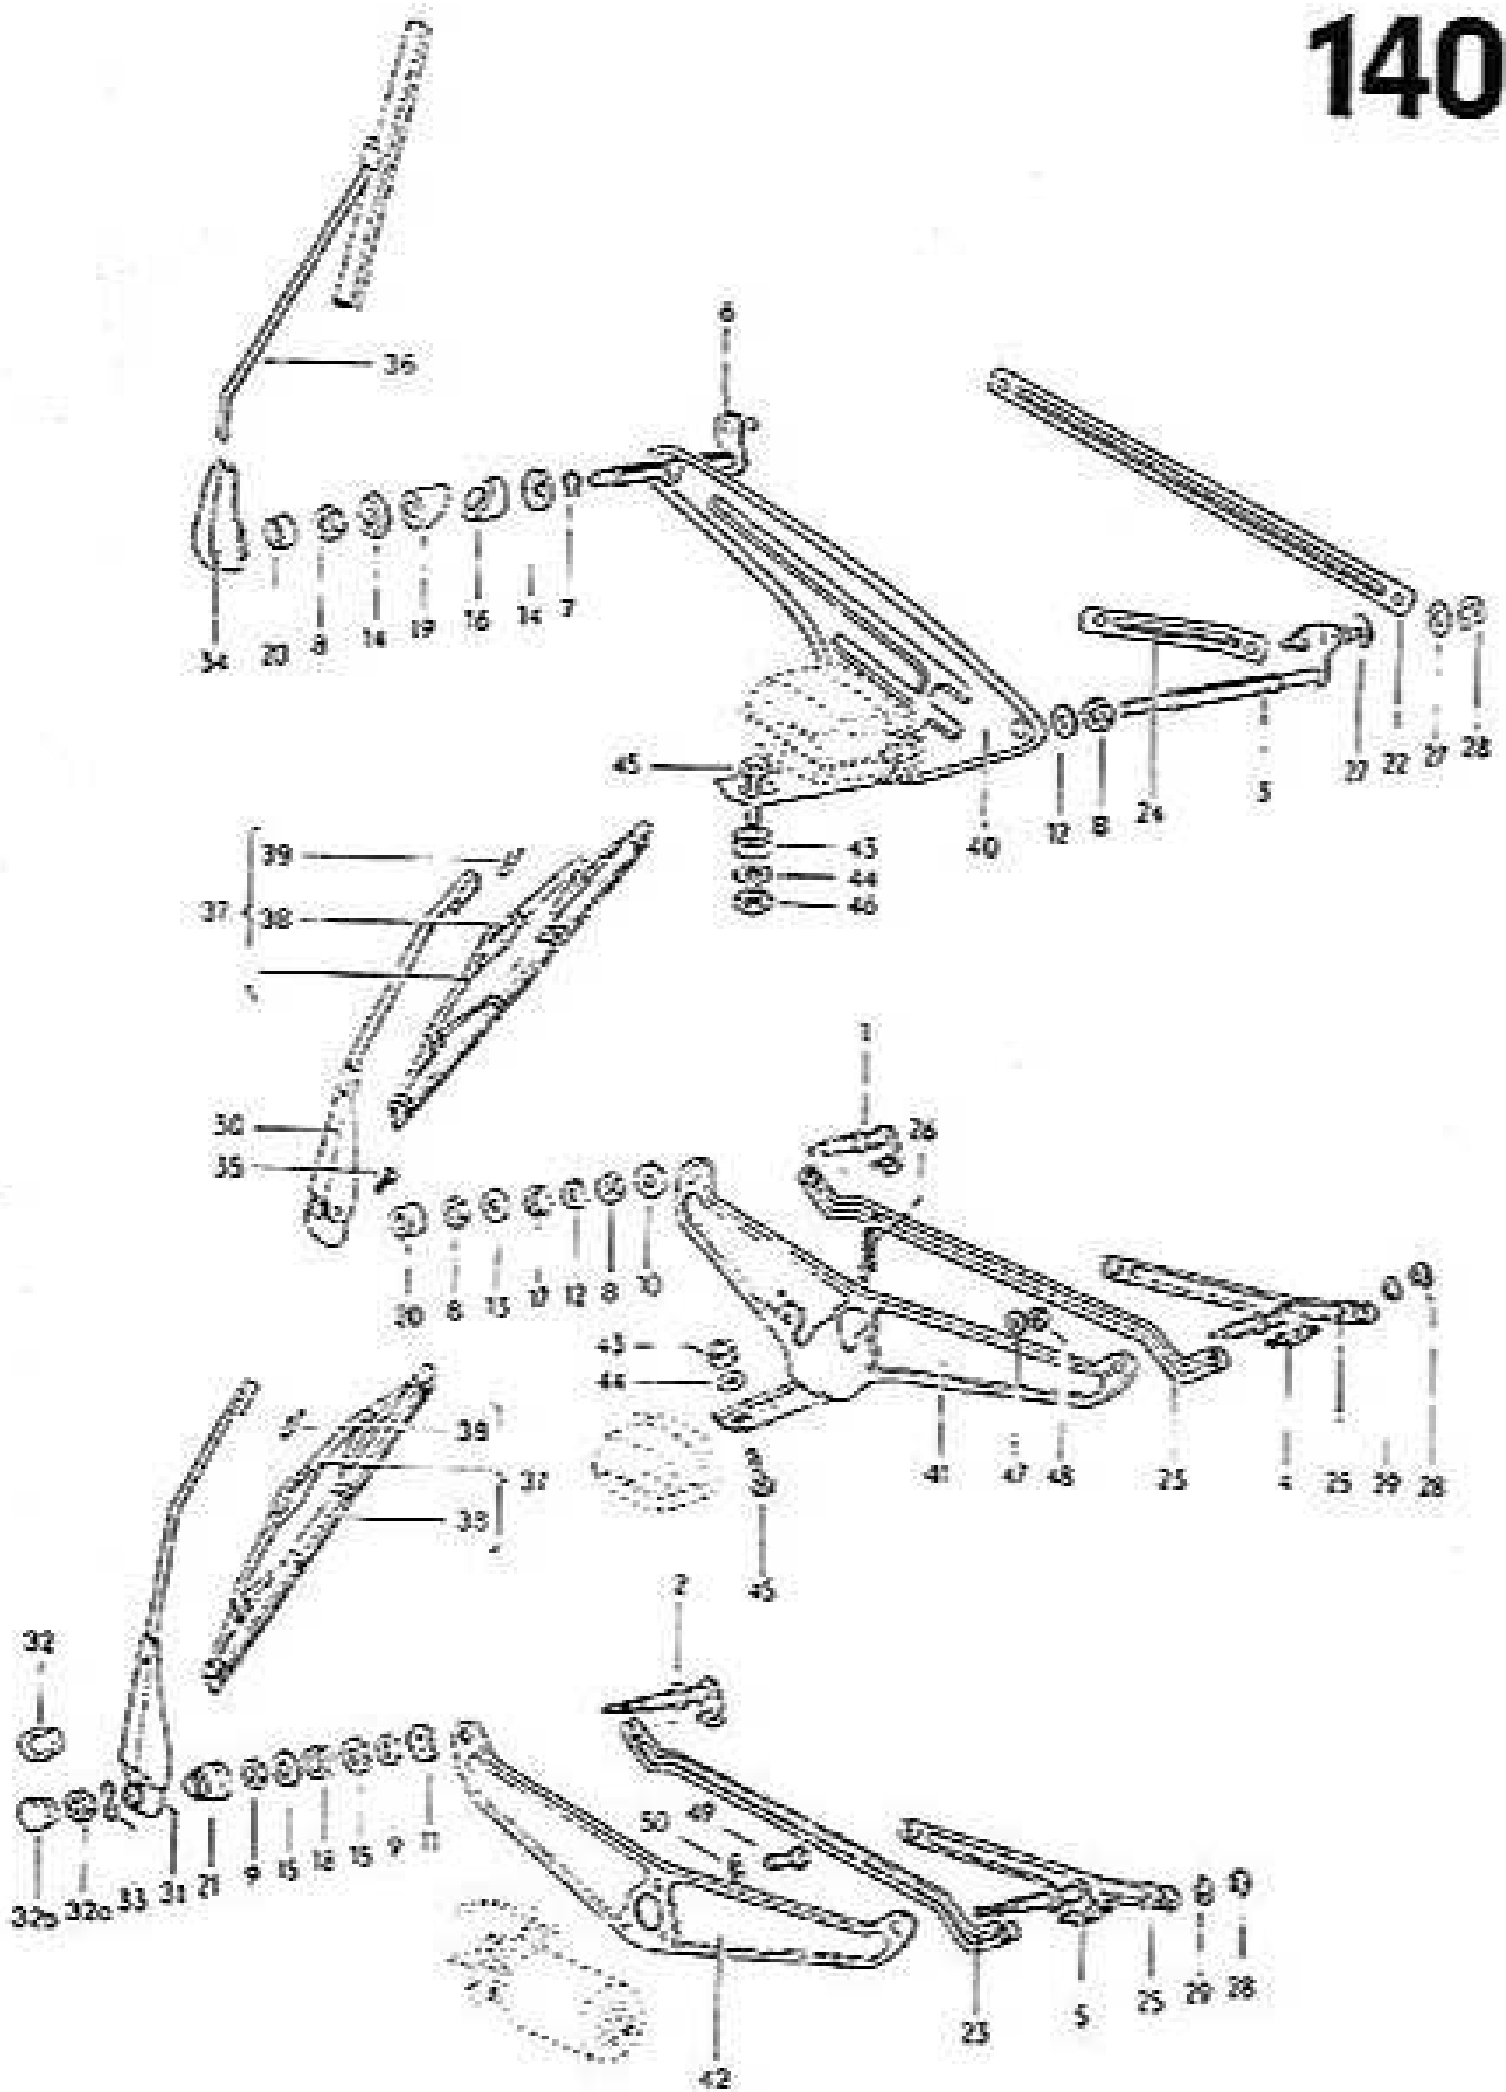

- 1
- 5469101418212225263031333435
- 384050

5

- 29 — [O-ring]
- 31 — [Washer]
- 33 — [Washer]
- 32 — [Nut]

- [O-ring] — 29
- [Washer] — 30
- [Washer] — 33
- [Nut] — 32

- 15 — [Flange]
- 10 — [Gear assembly]
- 15 — [Flange]
- 11 — [Flange]
- 12 — [Washer]
- 13 — [Washer]
- [Flange] — 14
- [Gear assembly]
- [Washer] — 17
- [Nut] — 16

031 12/90

1302/1303

031 013000 08/70

2102000000000000
 Switch of auxiliary heater
 20 or 100000-000000

2

3

4

5

6

7

8

9

10

11

1

12

13

14

15

16

17

18

19