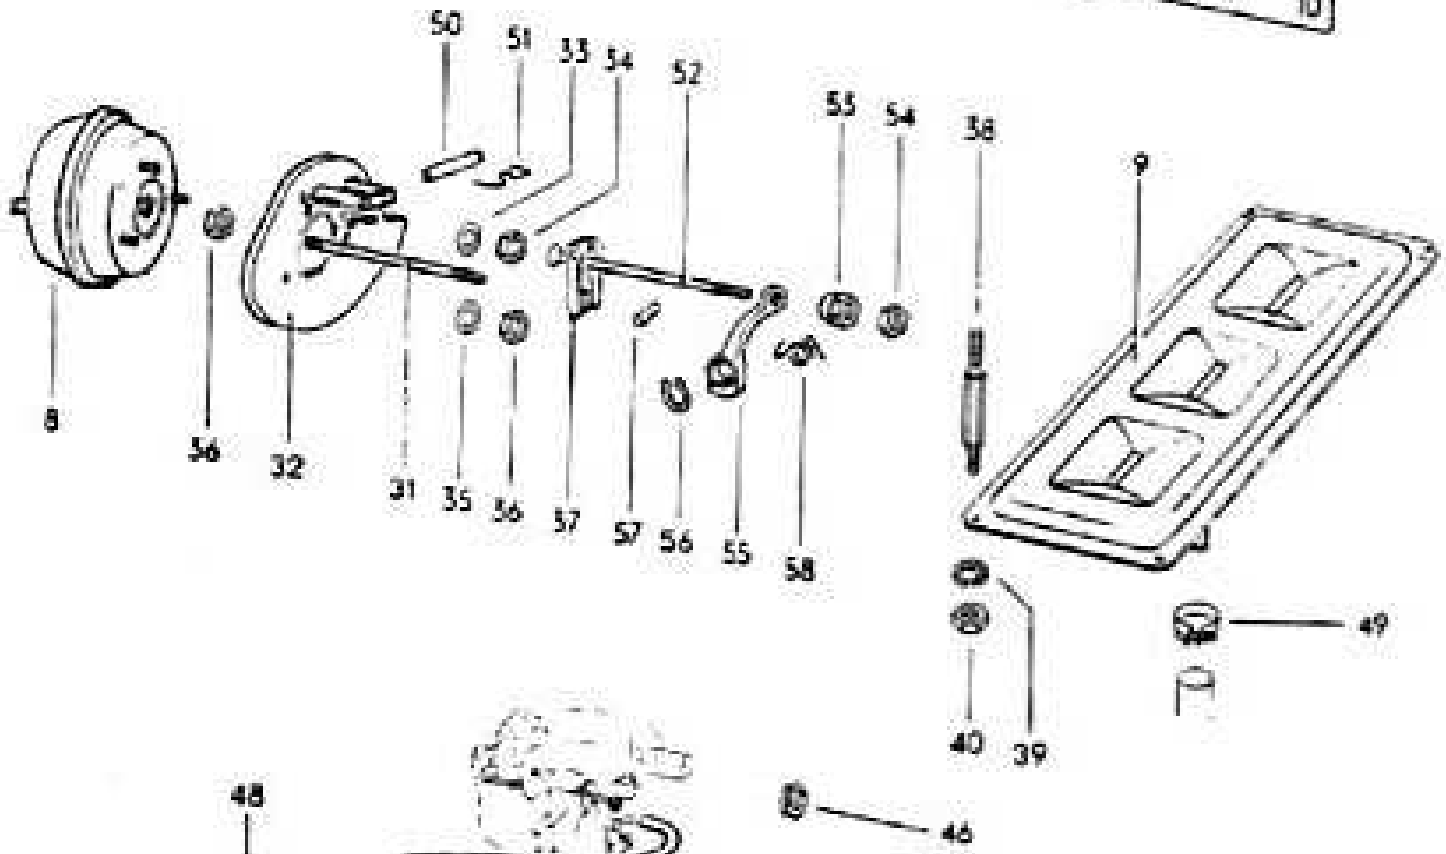

- 1
- 5469101418212225263031333435
- 384050

5

- 29 — [O-ring]
- 31 — [Washer]
- 33 — [Washer]
- 32 — [Nut]

- [O-ring] — 29
- [Washer] — 30
- [Washer] — 33
- [Nut] — 32

- 15 — [Flange]
- 10 — [Gear assembly]
- 15 — [Flange]
- 11 — [Flange]
- 12 — [Washer]
- 13 — [Washer]
- [Flange] — 14
- [Gear assembly]
- [Washer] — 17
- [Nut] — 16

031 12/90

1302/1303

031 013000 08/70

2102000000000000
 Switch of auxiliary heater
 20 or 100000-000000

2

3

4

5