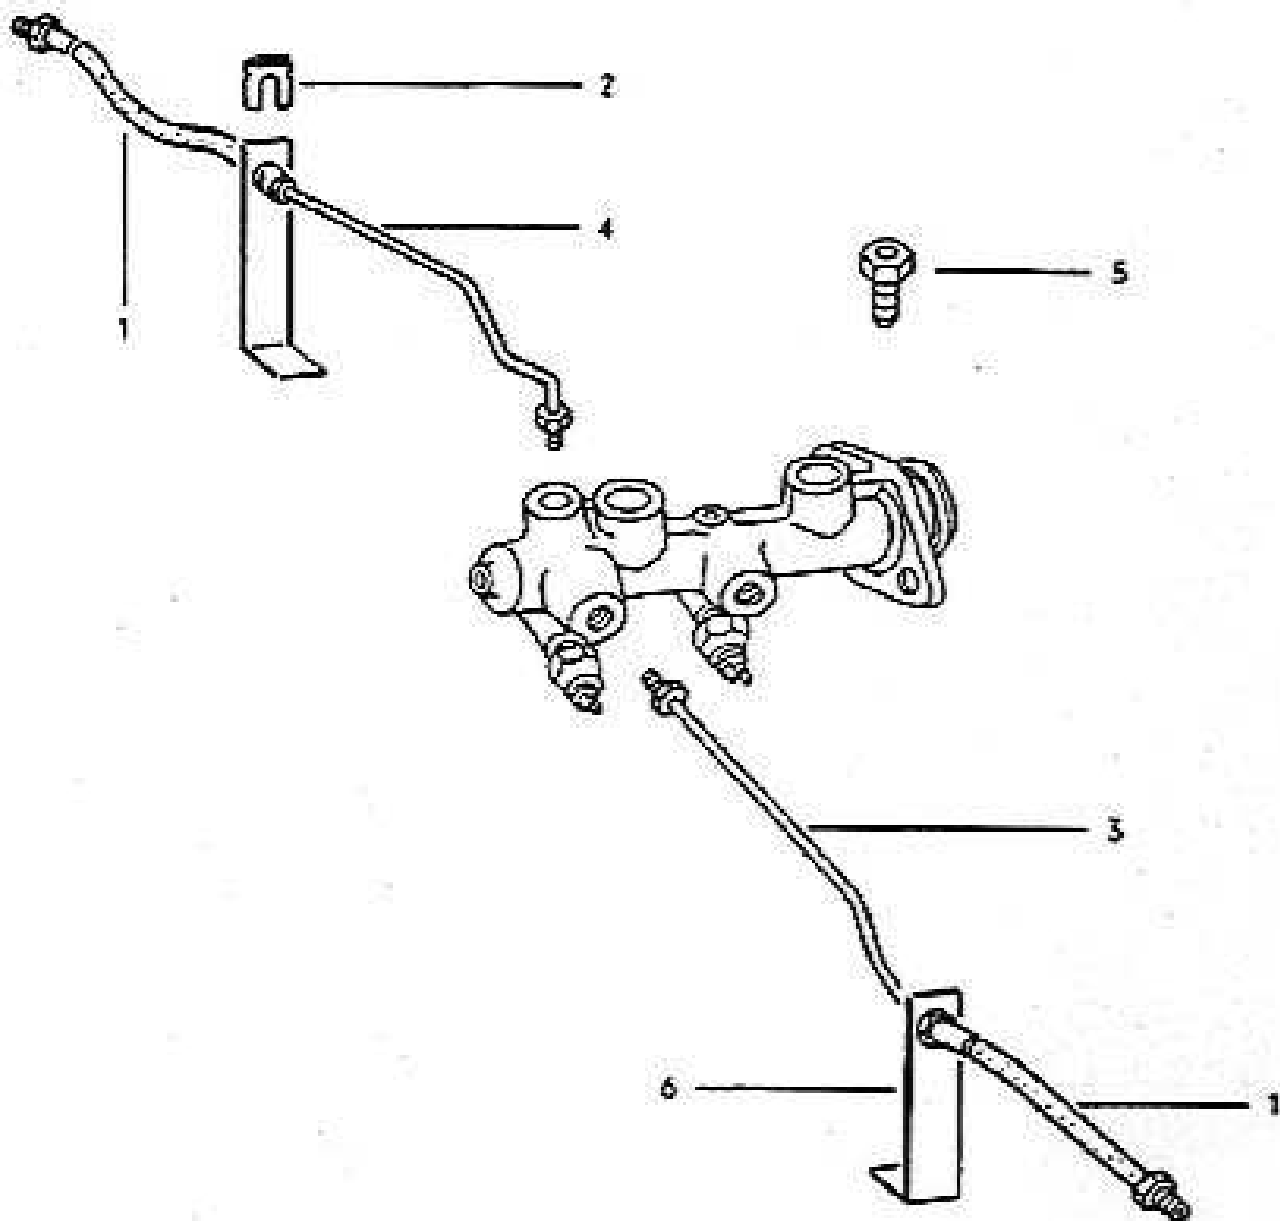

- 1
- 5469101418212225263031333435
- 384050

5

- 29 — [O-ring]
- 31 — [Washer]
- 33 — [Washer]
- 32 — [Nut]

- [O-ring] — 29
- [Washer] — 30
- [Washer] — 33
- [Nut] — 32

- 15 — [Flange]
- 10 — [Gear assembly]
- 15 — [Flange]
- 11 — [Flange]
- 12 — [Washer]
- 13 — [Washer]
- [Flange] — 14
- [Gear assembly]
- [Washer] — 17
- [Nut] — 16

031 12/90

1302/1303

031 013000 08/70

2102000000000000
 Switch of auxiliary heater
 20 or 100000-000000

2

3

4

5

13

14

15

16

17

18

19