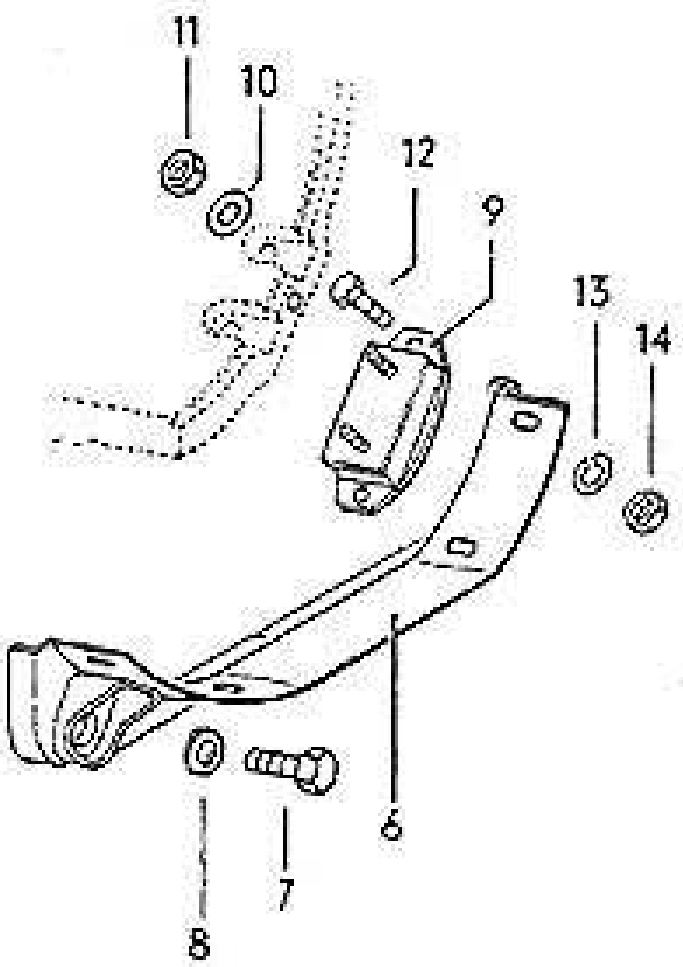

- 1
- 5469101418212225263031333435
- 384050

5

- 29 — [O-ring]
- 31 — [Washer]
- 33 — [Washer]
- 32 — [Nut]

- [O-ring] — 29
- [Washer] — 30
- [Washer] — 33
- [Nut] — 32

- 15 — [Flange]
- 10 — [Gear assembly]
- 15 — [Flange]
- 11 — [Flange]
- 12 — [Washer]
- 13 — [Washer]
- [Flange] — 14
- [Gear assembly]
- [Washer] — 17
- [Nut] — 16

031 12/90

1302/1303

031 013000 08/70

2102000000000000
 Switch of auxiliary heater
 20 or 100000-000000

2

3

4

5