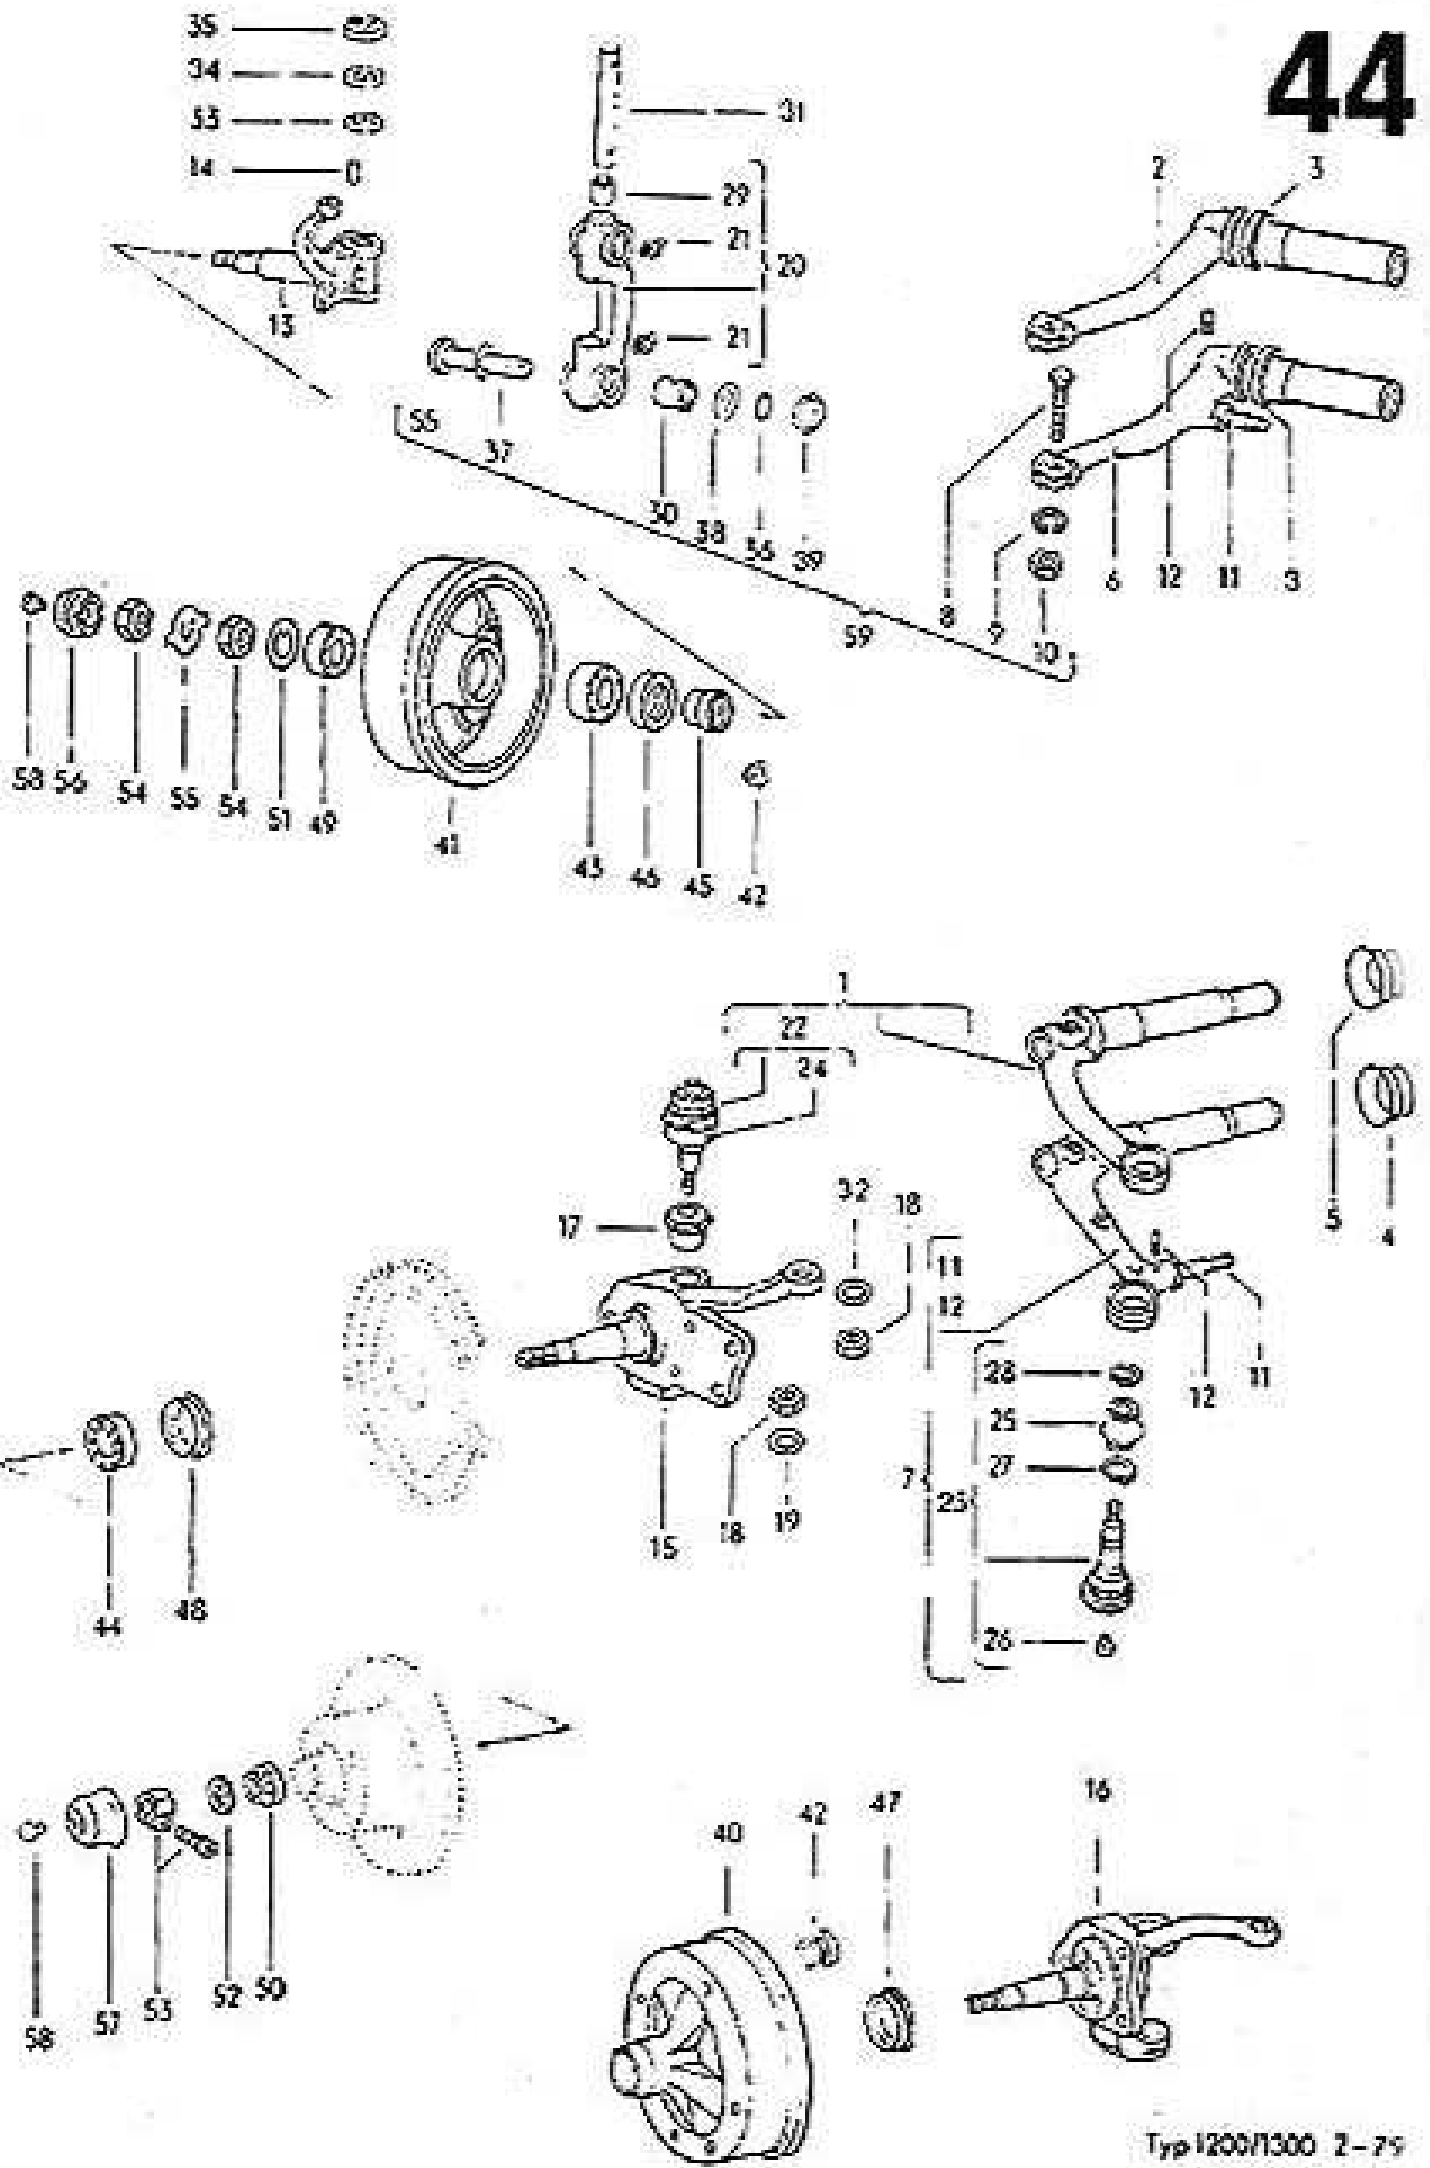

- 1
- 5469101418212225263031333435
- 384050

5

- 29 — [O-ring]
- 31 — [Washer]
- 33 — [Washer]
- 32 — [Nut]

- [O-ring] — 29
- [Washer] — 30
- [Washer] — 33
- [Nut] — 32

- 15 — [Flange]
- 10 — [Gear assembly]
- 15 — [Flange]
- 11 — [Flange]
- 12 — [Washer]
- 13 — [Washer]
- [Flange] — 14
- [Gear assembly]
- [Washer] — 17
- [Nut] — 16

031 12/90

1302/1303

031 013000 08/70

2102000000000000
 Switch of auxiliary heater
 20 or 100000-000000

2

3

4

5

6

7

8

9

10

11

1

12

13

14

15

16

17

18

19