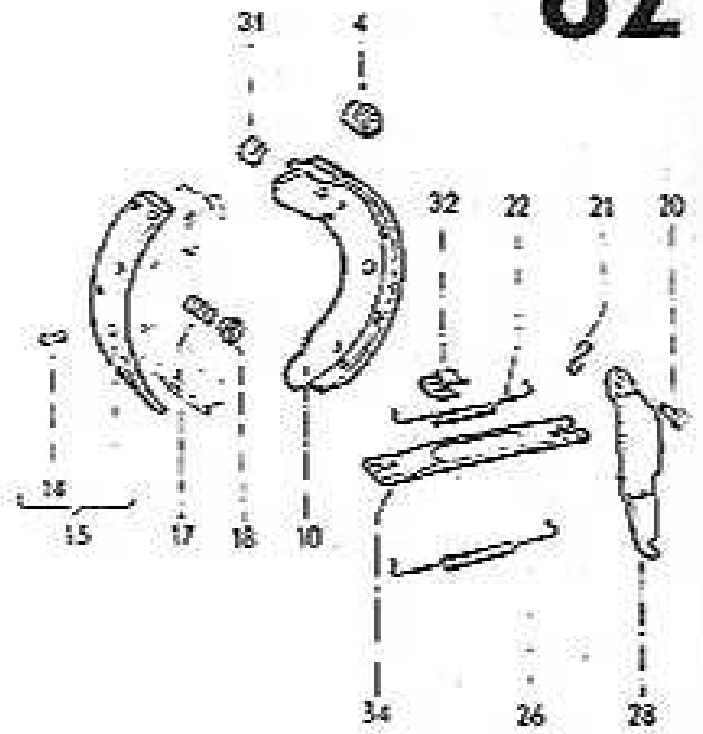

- 1
- 5469101418212225263031333435
- 384050

5

- 29 — [O-ring]
- 31 — [Washer]
- 33 — [Washer]
- 32 — [Nut]

- [O-ring] — 29
- [Washer] — 30
- [Washer] — 33
- [Nut] — 32

- 15 — [Flange]
- 10 — [Gear assembly]
- 15 — [Flange]
- 11 — [Flange]
- 12 — [Washer]
- 13 — [Washer]
- [Flange] — 14
- [Gear assembly]
- [Washer] — 17
- [Nut] — 16

031 12/90

1302/1303

031 013000 08/70

2102000000000000
 Switch of auxiliary heater
 20 or 100000-000000

2

3

4

5