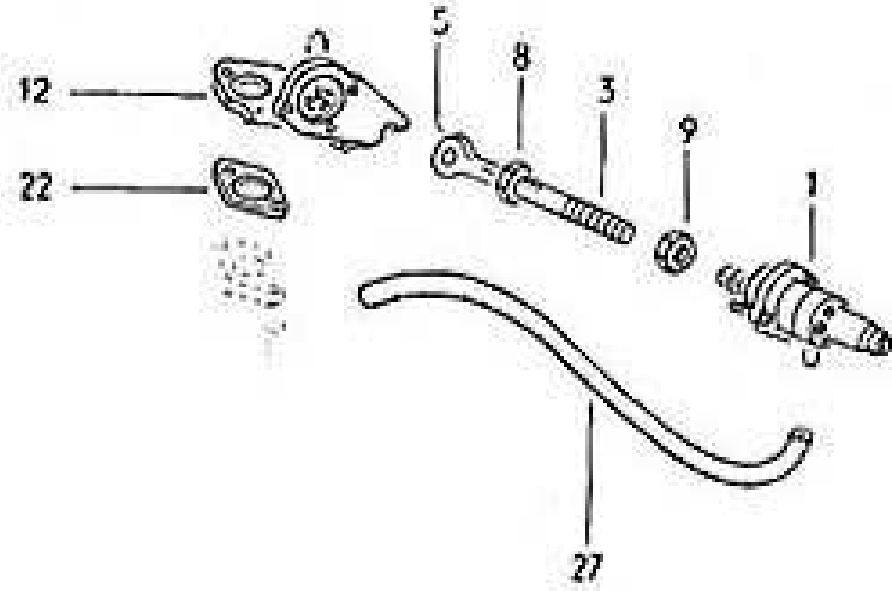

- 1
- 5469101418212225263031333435
- 384050

5

- 29 — [O-ring]
- 31 — [Washer]
- 33 — [Washer]
- 32 — [Nut]

- [O-ring] — 29
- [Washer] — 30
- [Washer] — 33
- [Nut] — 32

- 15 — [Flange]
- 10 — [Gear assembly]
- 15 — [Flange]
- 11 — [Flange]
- 12 — [Washer]
- 13 — [Washer]
- [Flange] — 14
- [Gear assembly]
- [Washer] — 17
- [Nut] — 16

031 12/90

1302/1303

031 013000 08/70

2102000000000000
 Switch of auxiliary heater
 20 or 100000-000000

2

3

4

5