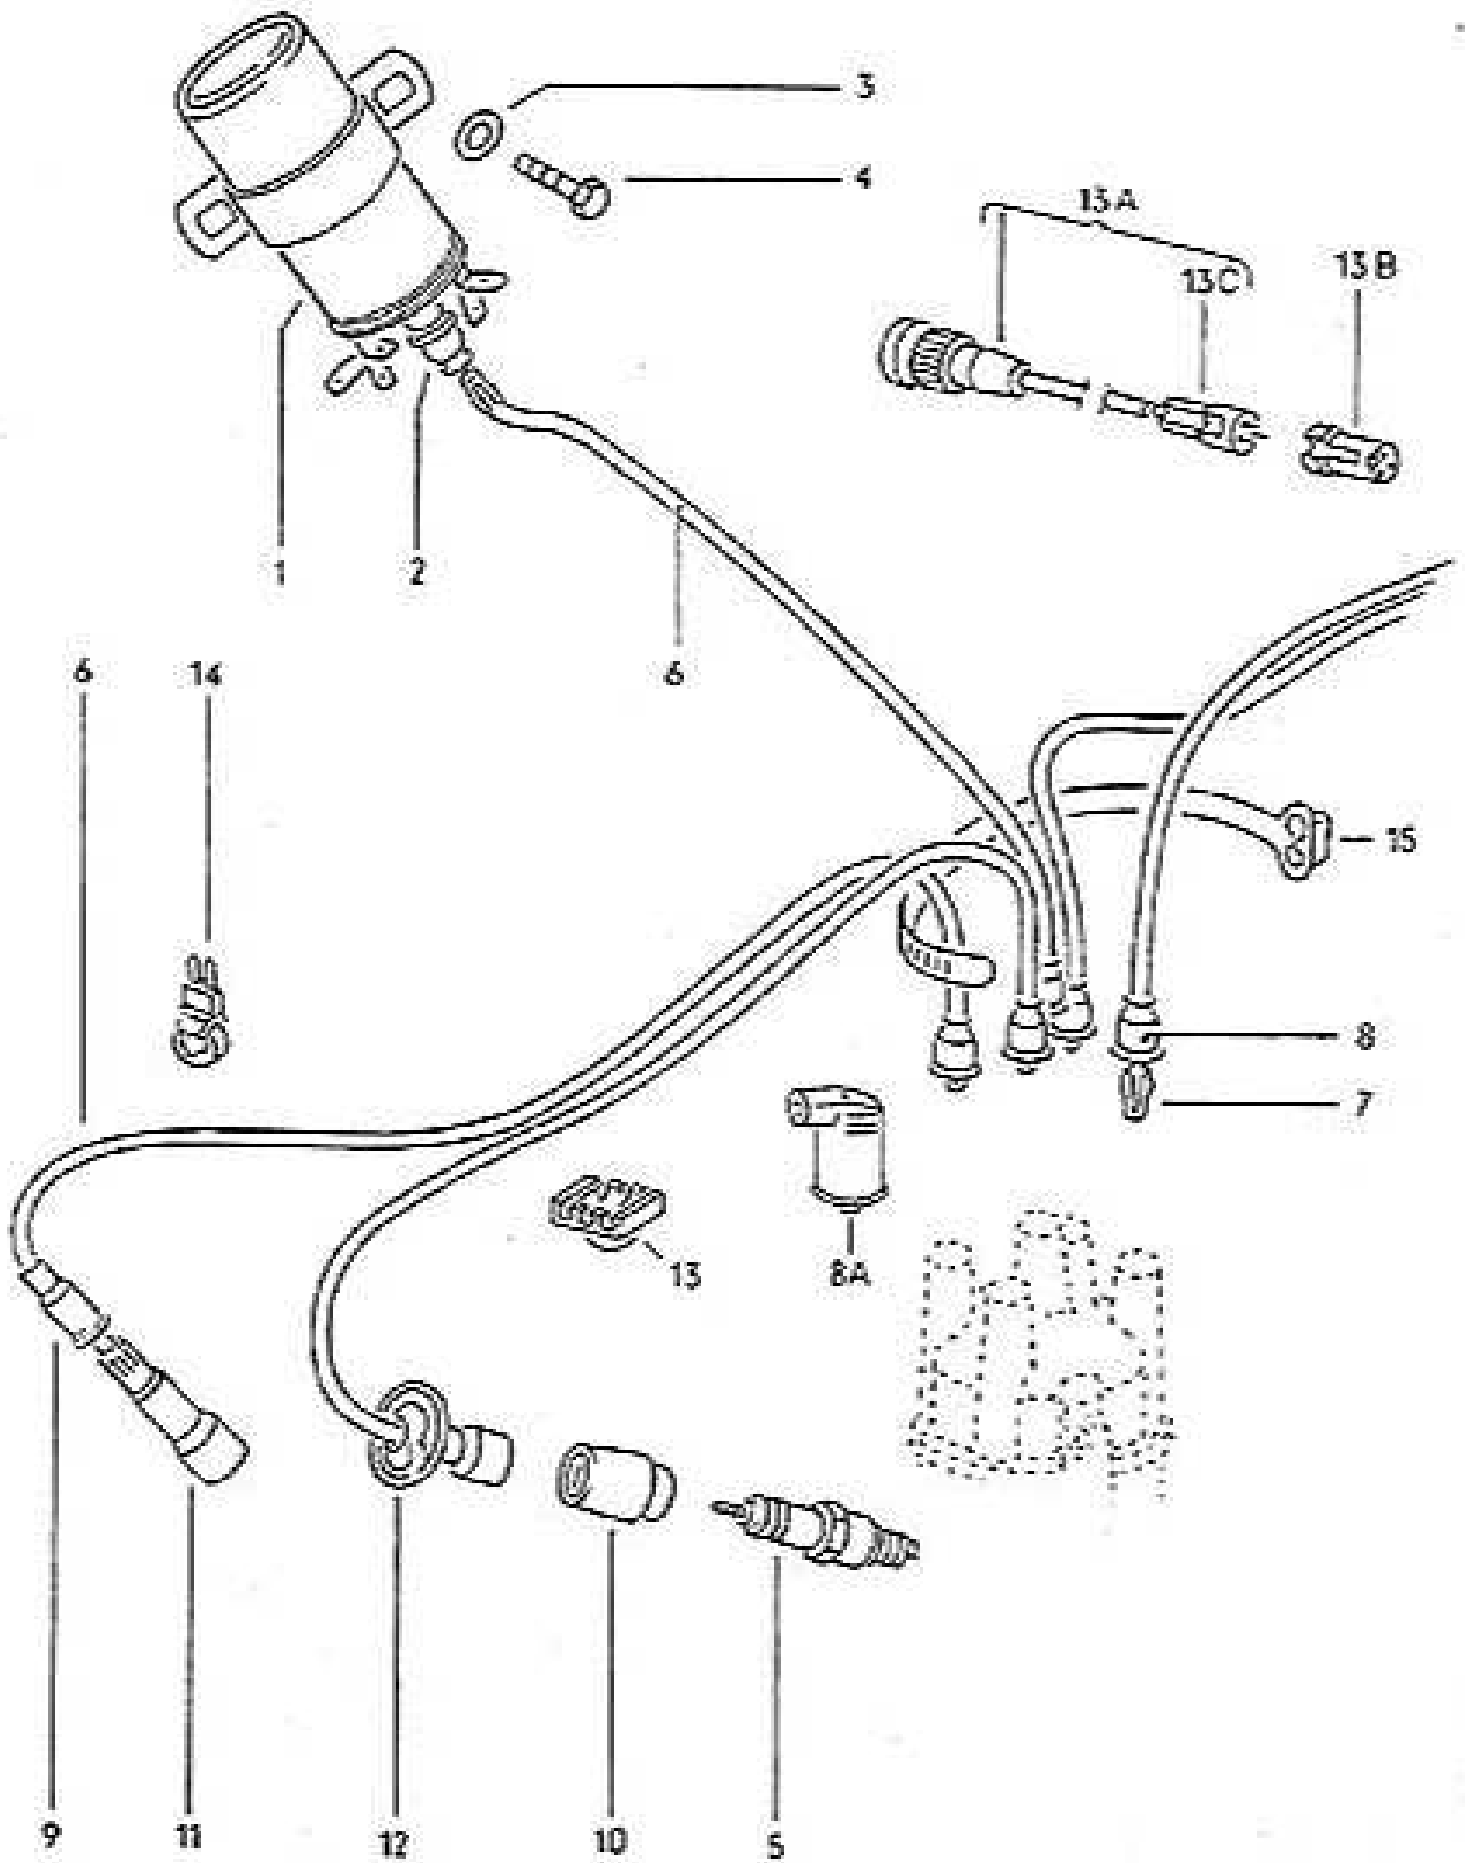

- 1
- 5469101418212225263031333435
- 384050

5

- 29 — [O-ring]
- 31 — [Washer]
- 33 — [Washer]
- 32 — [Nut]

- [O-ring] — 29
- [Washer] — 30
- [Washer] — 33
- [Nut] — 32

- 15 — [Flange]
- 10 — [Gear assembly]
- 15 — [Flange]
- 11 — [Flange]
- 12 — [Washer]
- 13 — [Washer]
- [Flange] — 14
- [Gear assembly]
- [Washer] — 17
- [Nut] — 16

031 12/90

1302/1303

031 013000 08/70

2102000000000000
 Switch of auxiliary heater
 20 or 100000-000000

2

3

4

5

6

7

8

9

10

11

1

12

13

14

15

16

17

18

19