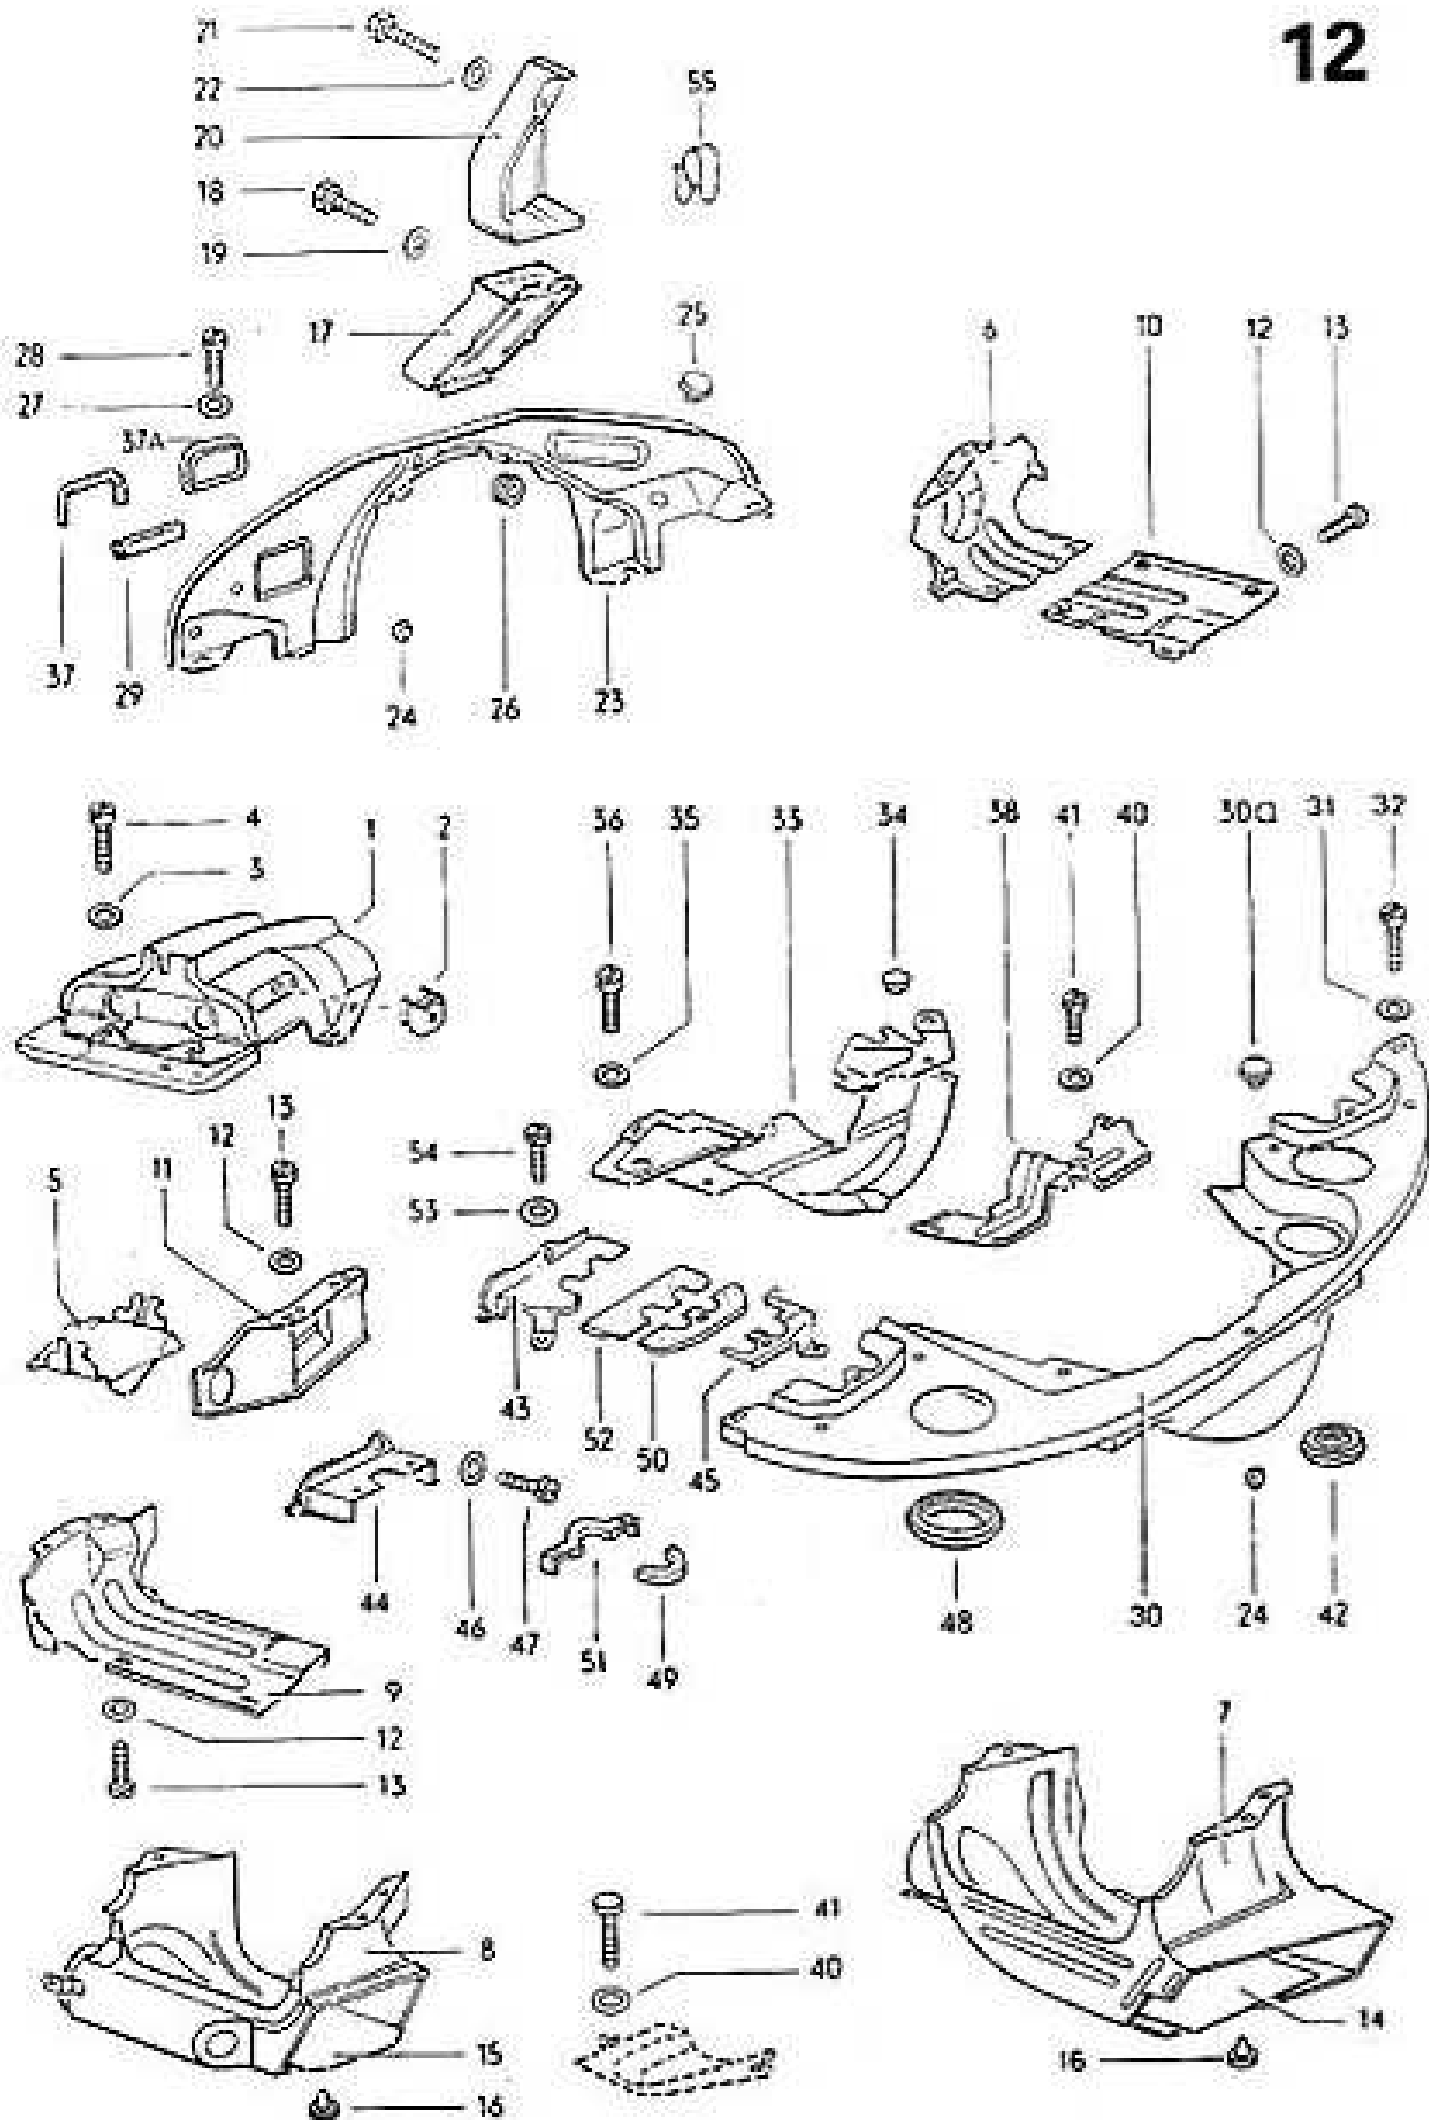

- 1
- 5469101418212225263031333435
- 384050

5

- 29 — [O-ring]
- 31 — [Washer]
- 33 — [Washer]
- 32 — [Nut]

- [O-ring] — 29
- [Washer] — 30
- [Washer] — 33
- [Nut] — 32

- 15 — [Flange]
- 10 — [Gear assembly]
- 15 — [Flange]
- 11 — [Flange]
- 12 — [Washer]
- 13 — [Washer]
- [Flange] — 14
- [Gear assembly]
- [Washer] — 17
- [Nut] — 16

031 12/90

1302/1303

031 013000 08/70

2102000000000000
 Switch of auxiliary heater
 20 or 100000-000000

2

3

4

5

6

7

8

9

10

11

1

12

13

14

15

16

17

18

19