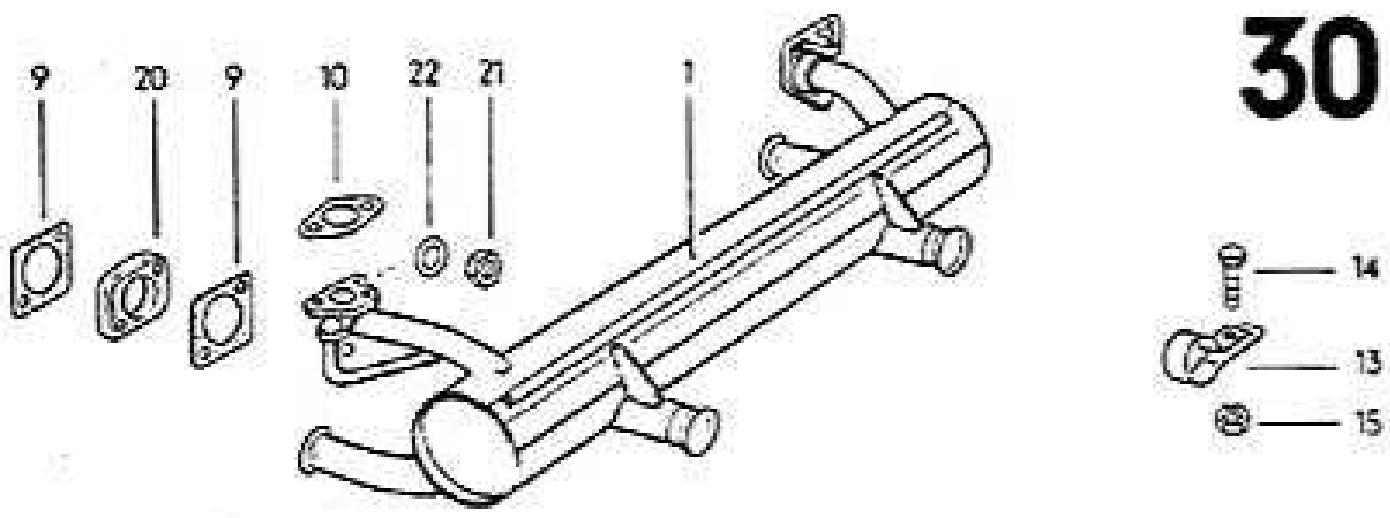

- 1
- 5469101418212225263031333435
- 384050

5

- 29 — [O-ring]
- 31 — [Washer]
- 33 — [Washer]
- 32 — [Nut]

- [O-ring] — 29
- [Washer] — 30
- [Washer] — 33
- [Nut] — 32

- 15 — [Flange]
- 10 — [Gear assembly]
- 15 — [Flange]
- 11 — [Flange]
- 12 — [Washer]
- 13 — [Washer]
- [Flange] — 14
- [Gear assembly]
- [Washer] — 17
- [Nut] — 16

031 12/90

1302/1303

031 013000 08/70

2102000000000000
 Switch of auxiliary heater
 20 or 100000-000000

2

3

4

5