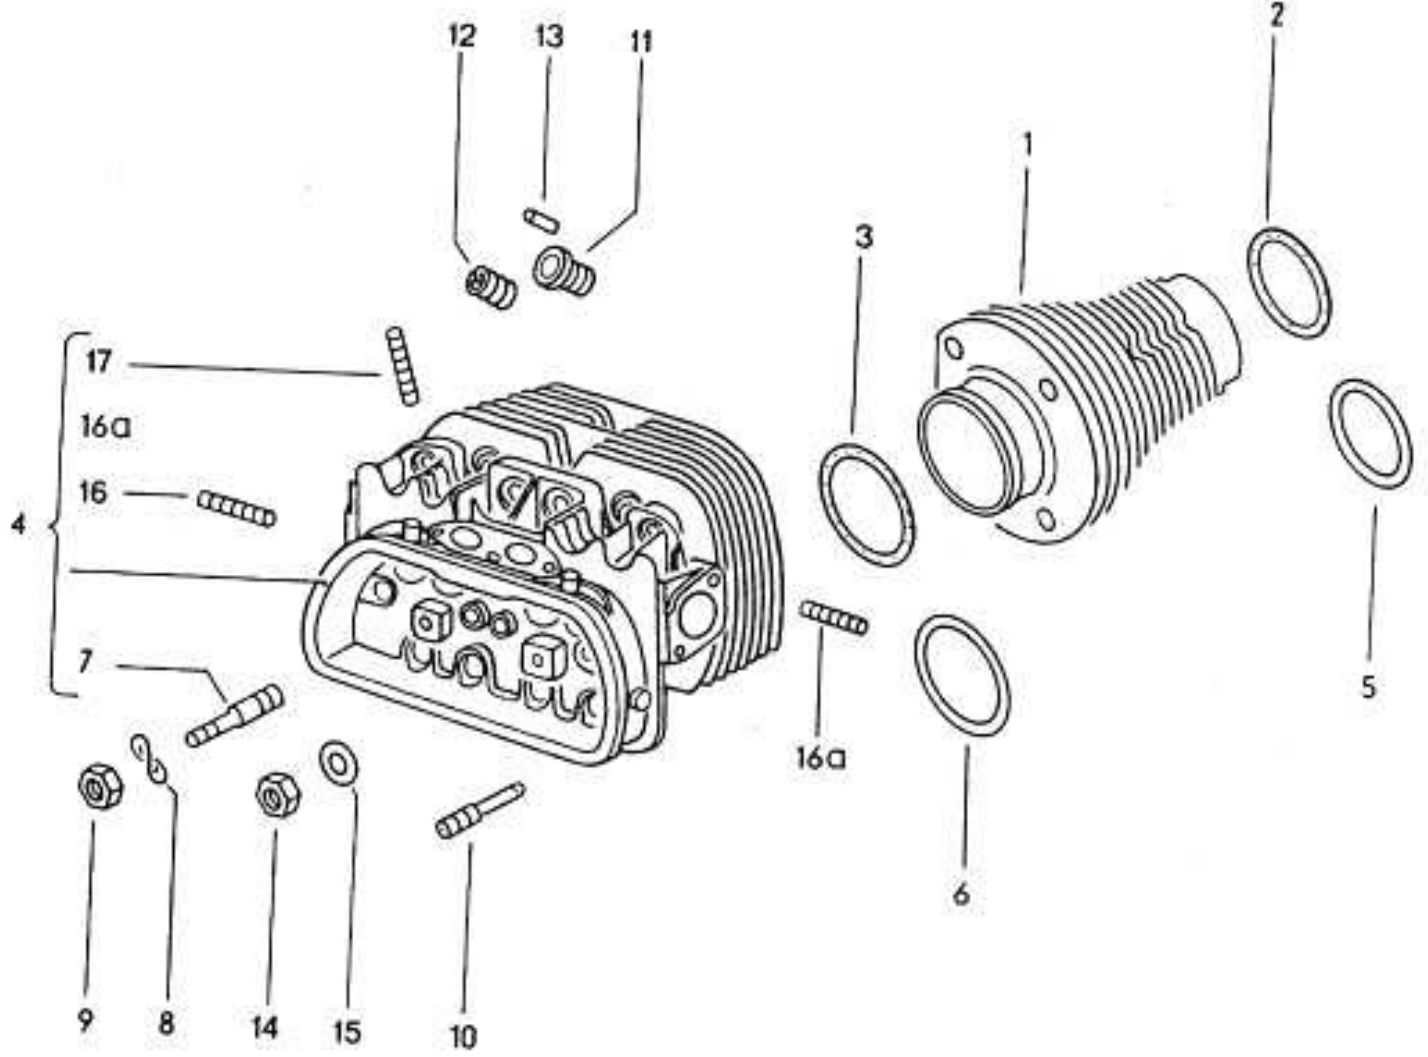

- 1
- 5469101418212225263031333435
- 384050

5

- 29 — [O-ring]
- 31 — [Washer]
- 33 — [Washer]
- 32 — [Nut]

- [O-ring] — 29
- [Washer] — 30
- [Washer] — 33
- [Nut] — 32

- 15 — [Flange]
- 10 — [Gear assembly]
- 15 — [Flange]
- 11 — [Flange]
- 12 — [Washer]
- 13 — [Washer]
- [Flange] — 14
- [Gear assembly]
- [Washer] — 17
- [Nut] — 16

031 12/90

1302/1303

031 013000 08/70

2102000000000000
 Switch of auxiliary heater
 20 or 100000-000000

2

3

4

5

13

14

15

16

17

18

19