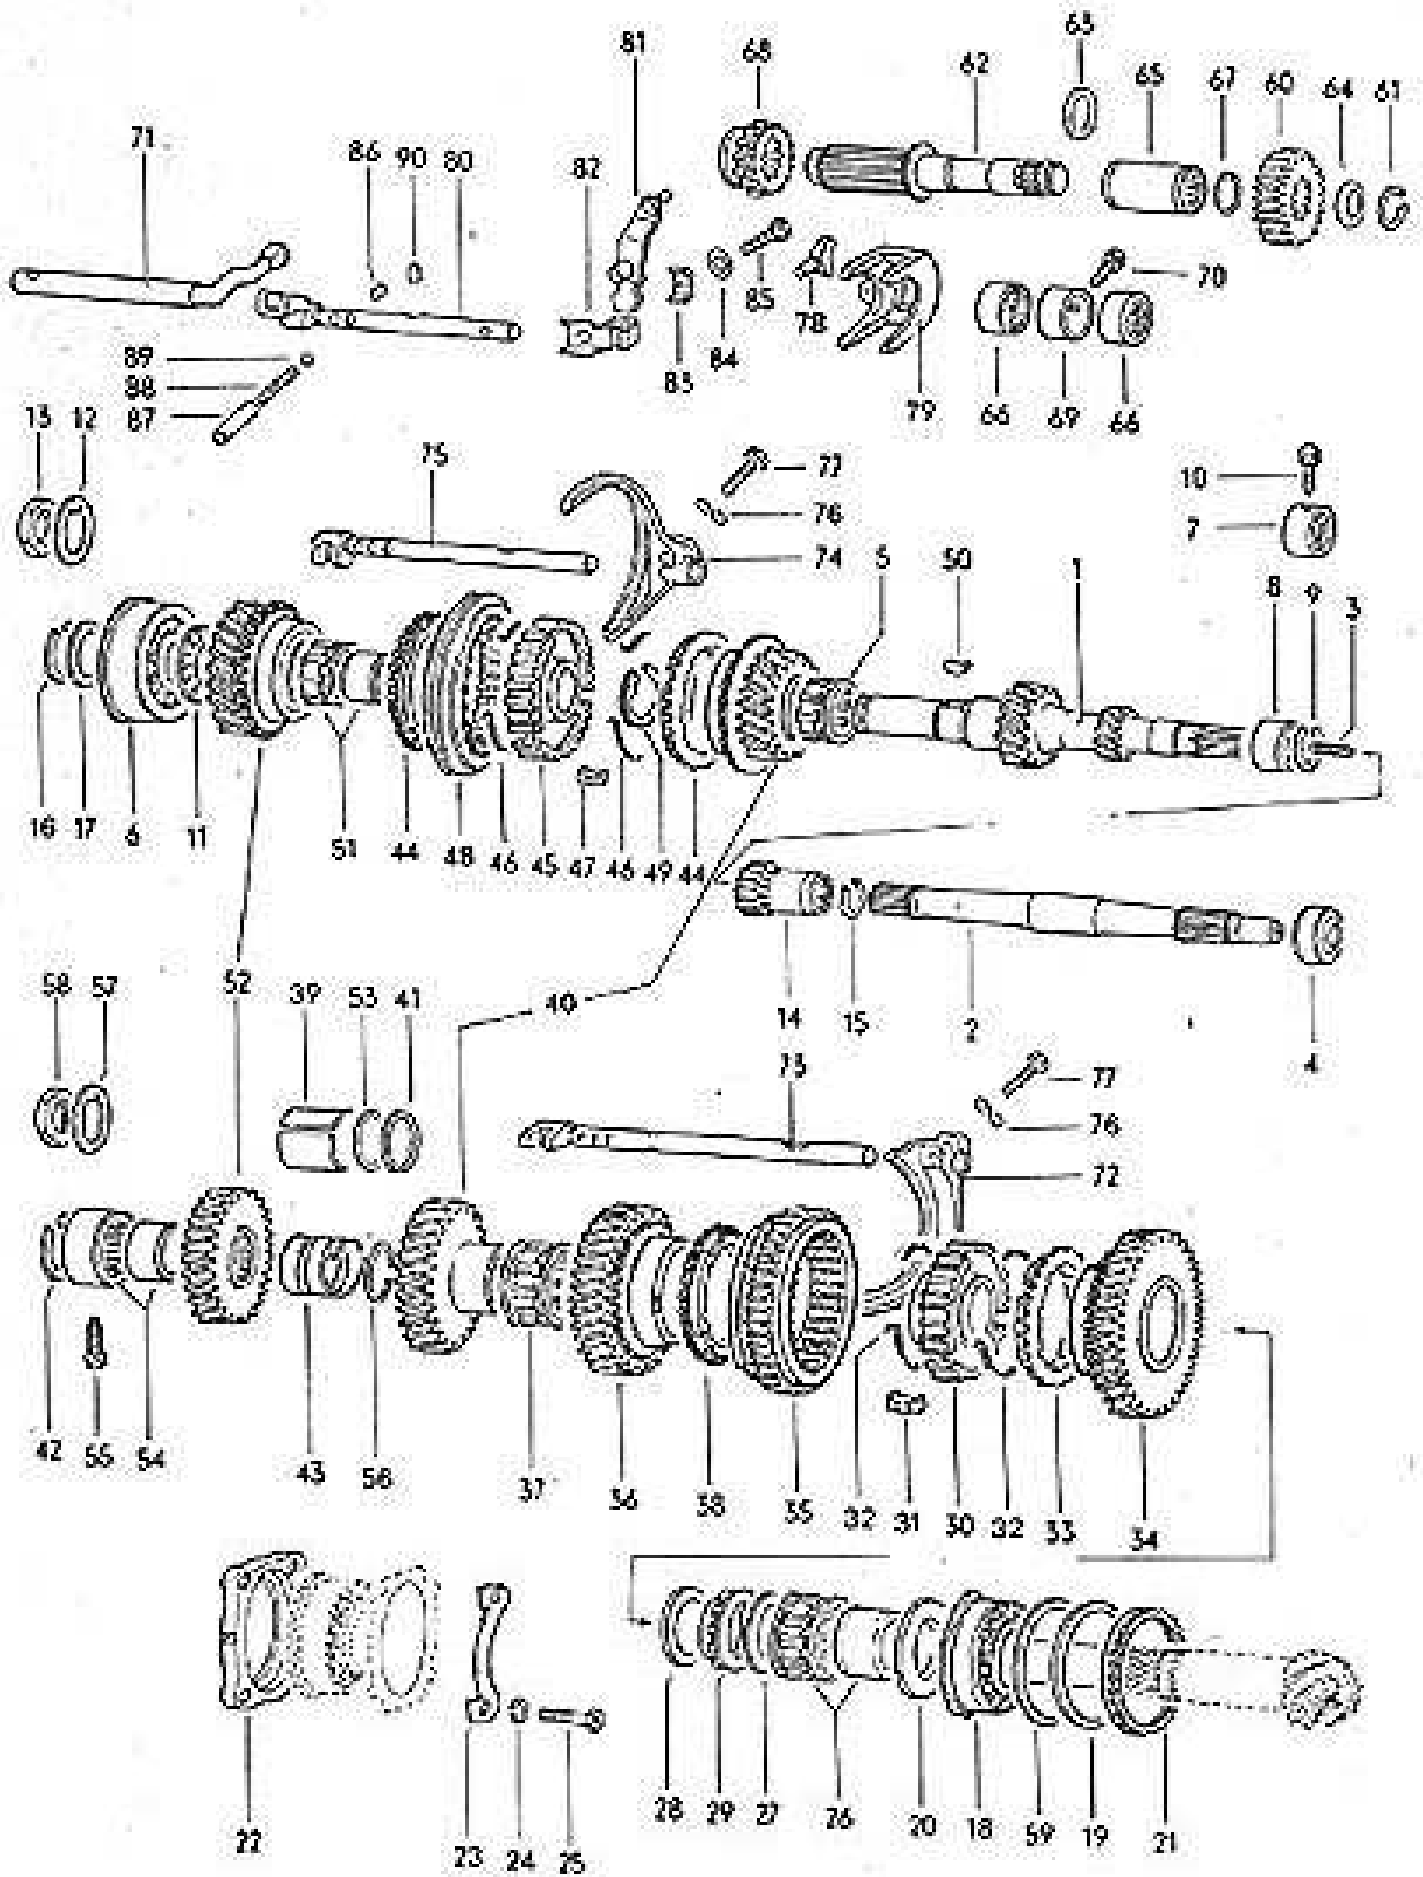

- 1
- 5469101418212225263031333435
- 384050

5

- 29 — [O-ring]
- 31 — [Washer]
- 33 — [Washer]
- 32 — [Nut]

- [O-ring] — 29
- [Washer] — 30
- [Washer] — 33
- [Nut] — 32

- 15 — [Flange]
- 10 — [Gear assembly]
- 15 — [Flange]
- 11 — [Flange]
- 12 — [Washer]
- 13 — [Washer]
- [Flange] — 14
- [Gear assembly]
- [Washer] — 17
- [Nut] — 16

031 12/90

1302/1303

031 013000 08/70

2102000000000000
 Switch of auxiliary heater
 20 or 100000-000000

2

3

4

5

6

7

8

9

10

11

1

12

13

14

15

16

17

18

19