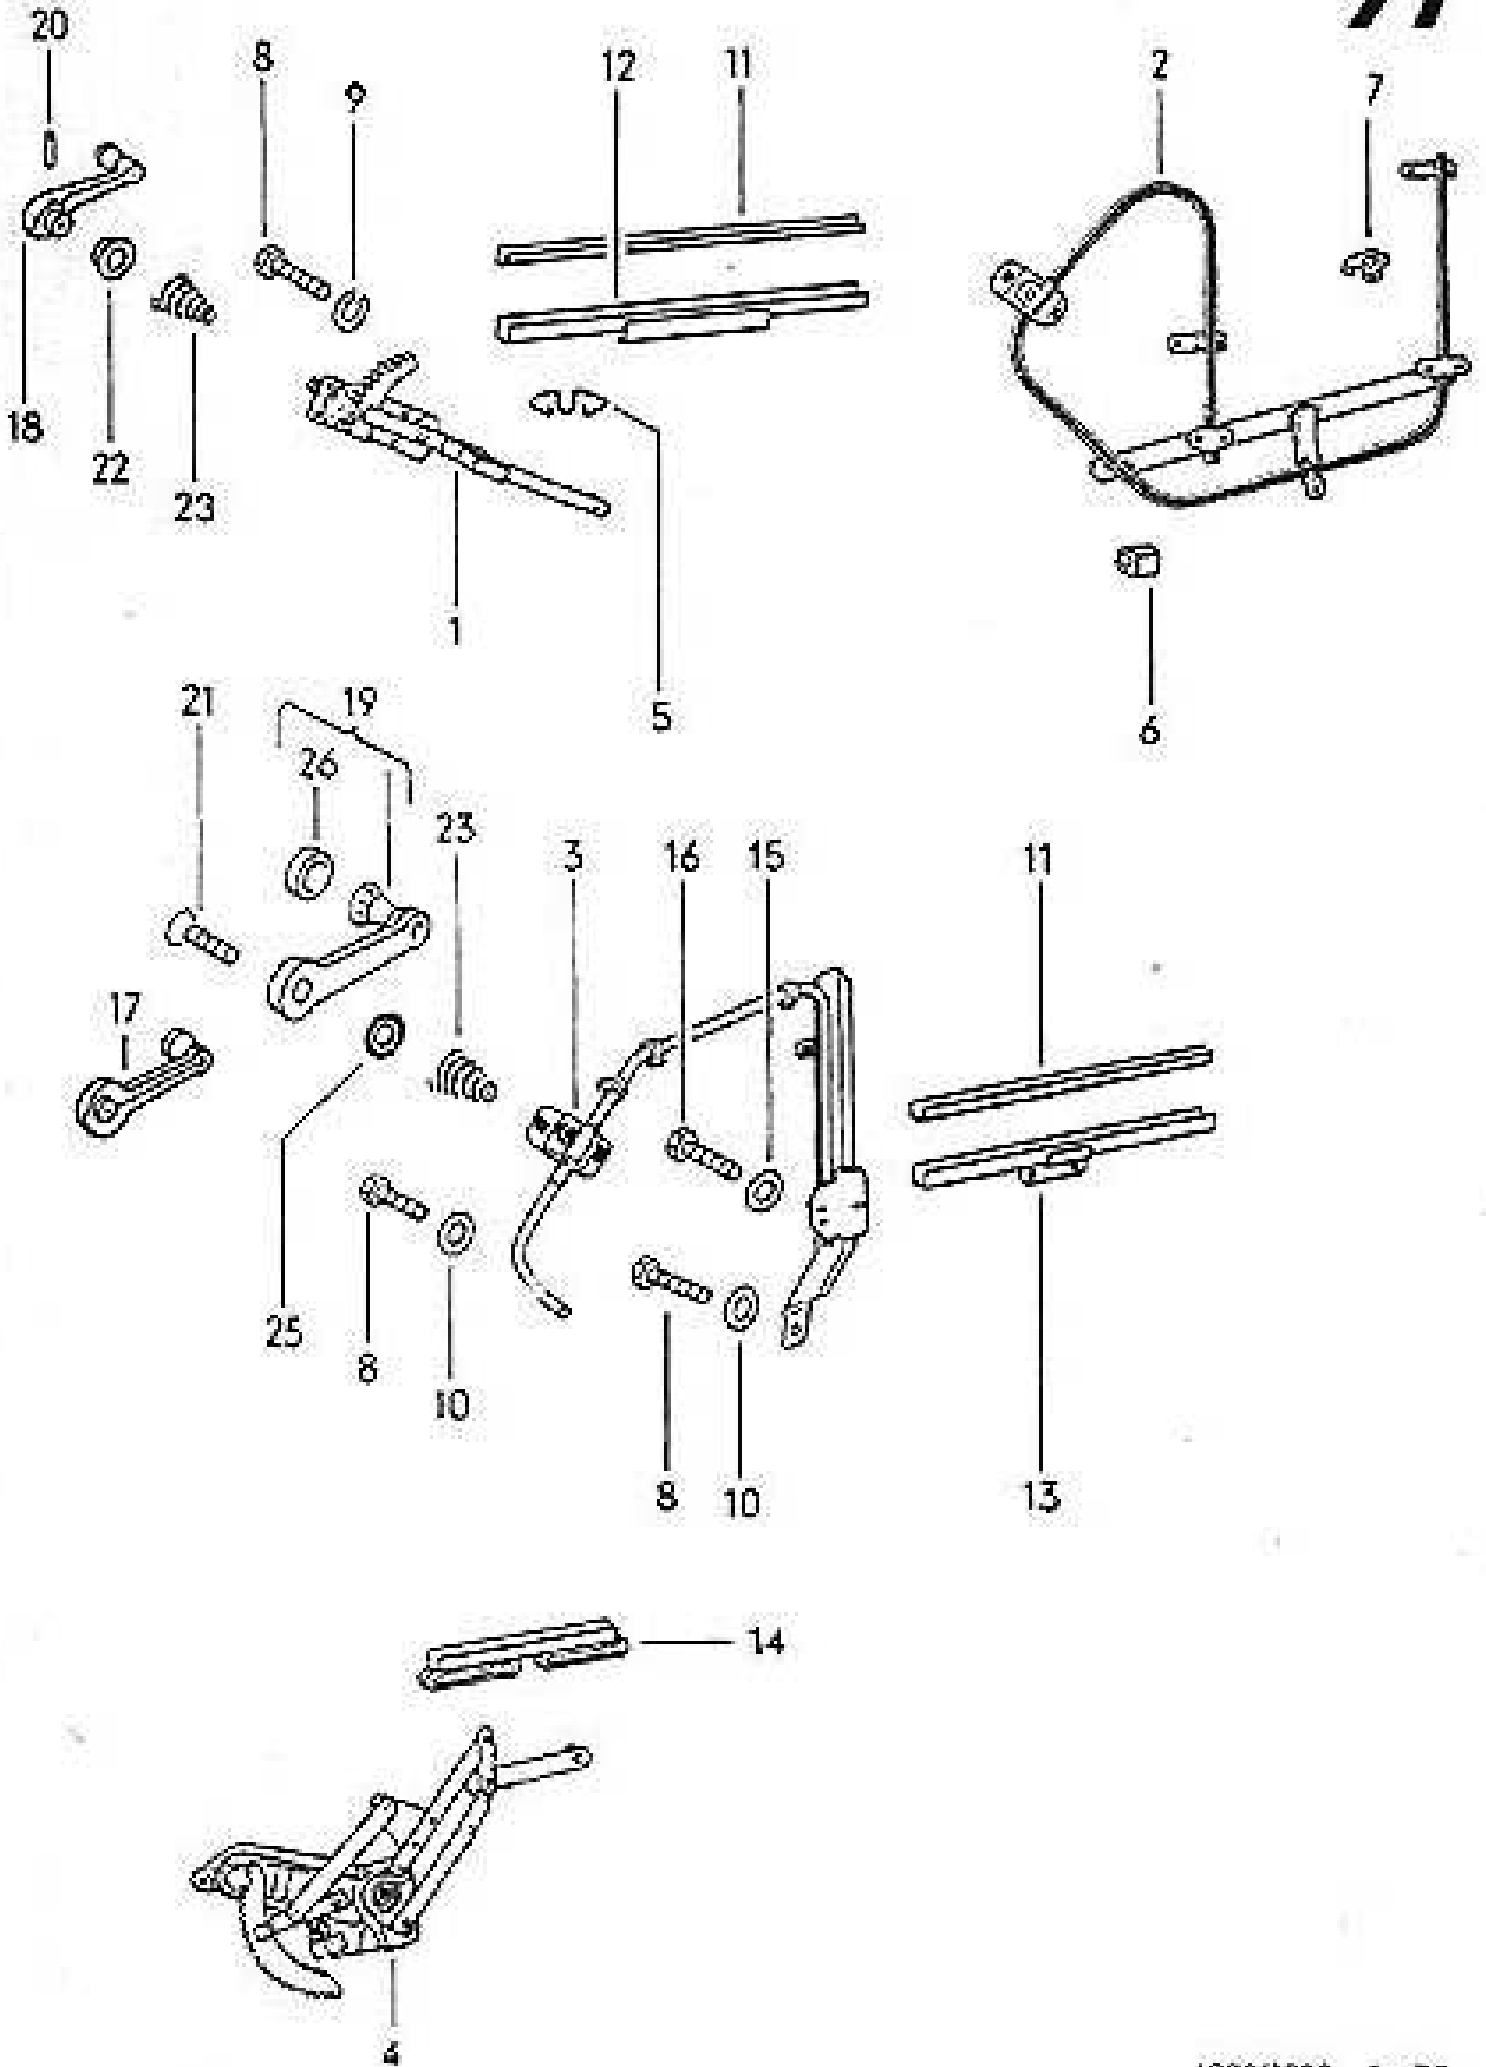

- 1
- 5469101418212225263031333435
- 384050

5

- 29 — [O-ring]
- 31 — [Washer]
- 33 — [Washer]
- 32 — [Nut]

- [O-ring] — 29
- [Washer] — 30
- [Washer] — 33
- [Nut] — 32

- 15 — [Flange]
- 10 — [Gear assembly]
- 15 — [Flange]
- 11 — [Flange]
- 12 — [Washer]
- 13 — [Washer]
- [Flange] — 14
- [Gear assembly]
- [Washer] — 17
- [Nut] — 16

031 12/90

1302/1303

031 013000 08/70

2102000000000000
 Switch of auxiliary heater
 20 or 100000-000000

2

3

4

5

6

7

8

9

10

11

1

12

13

14

15

16

17

18

19