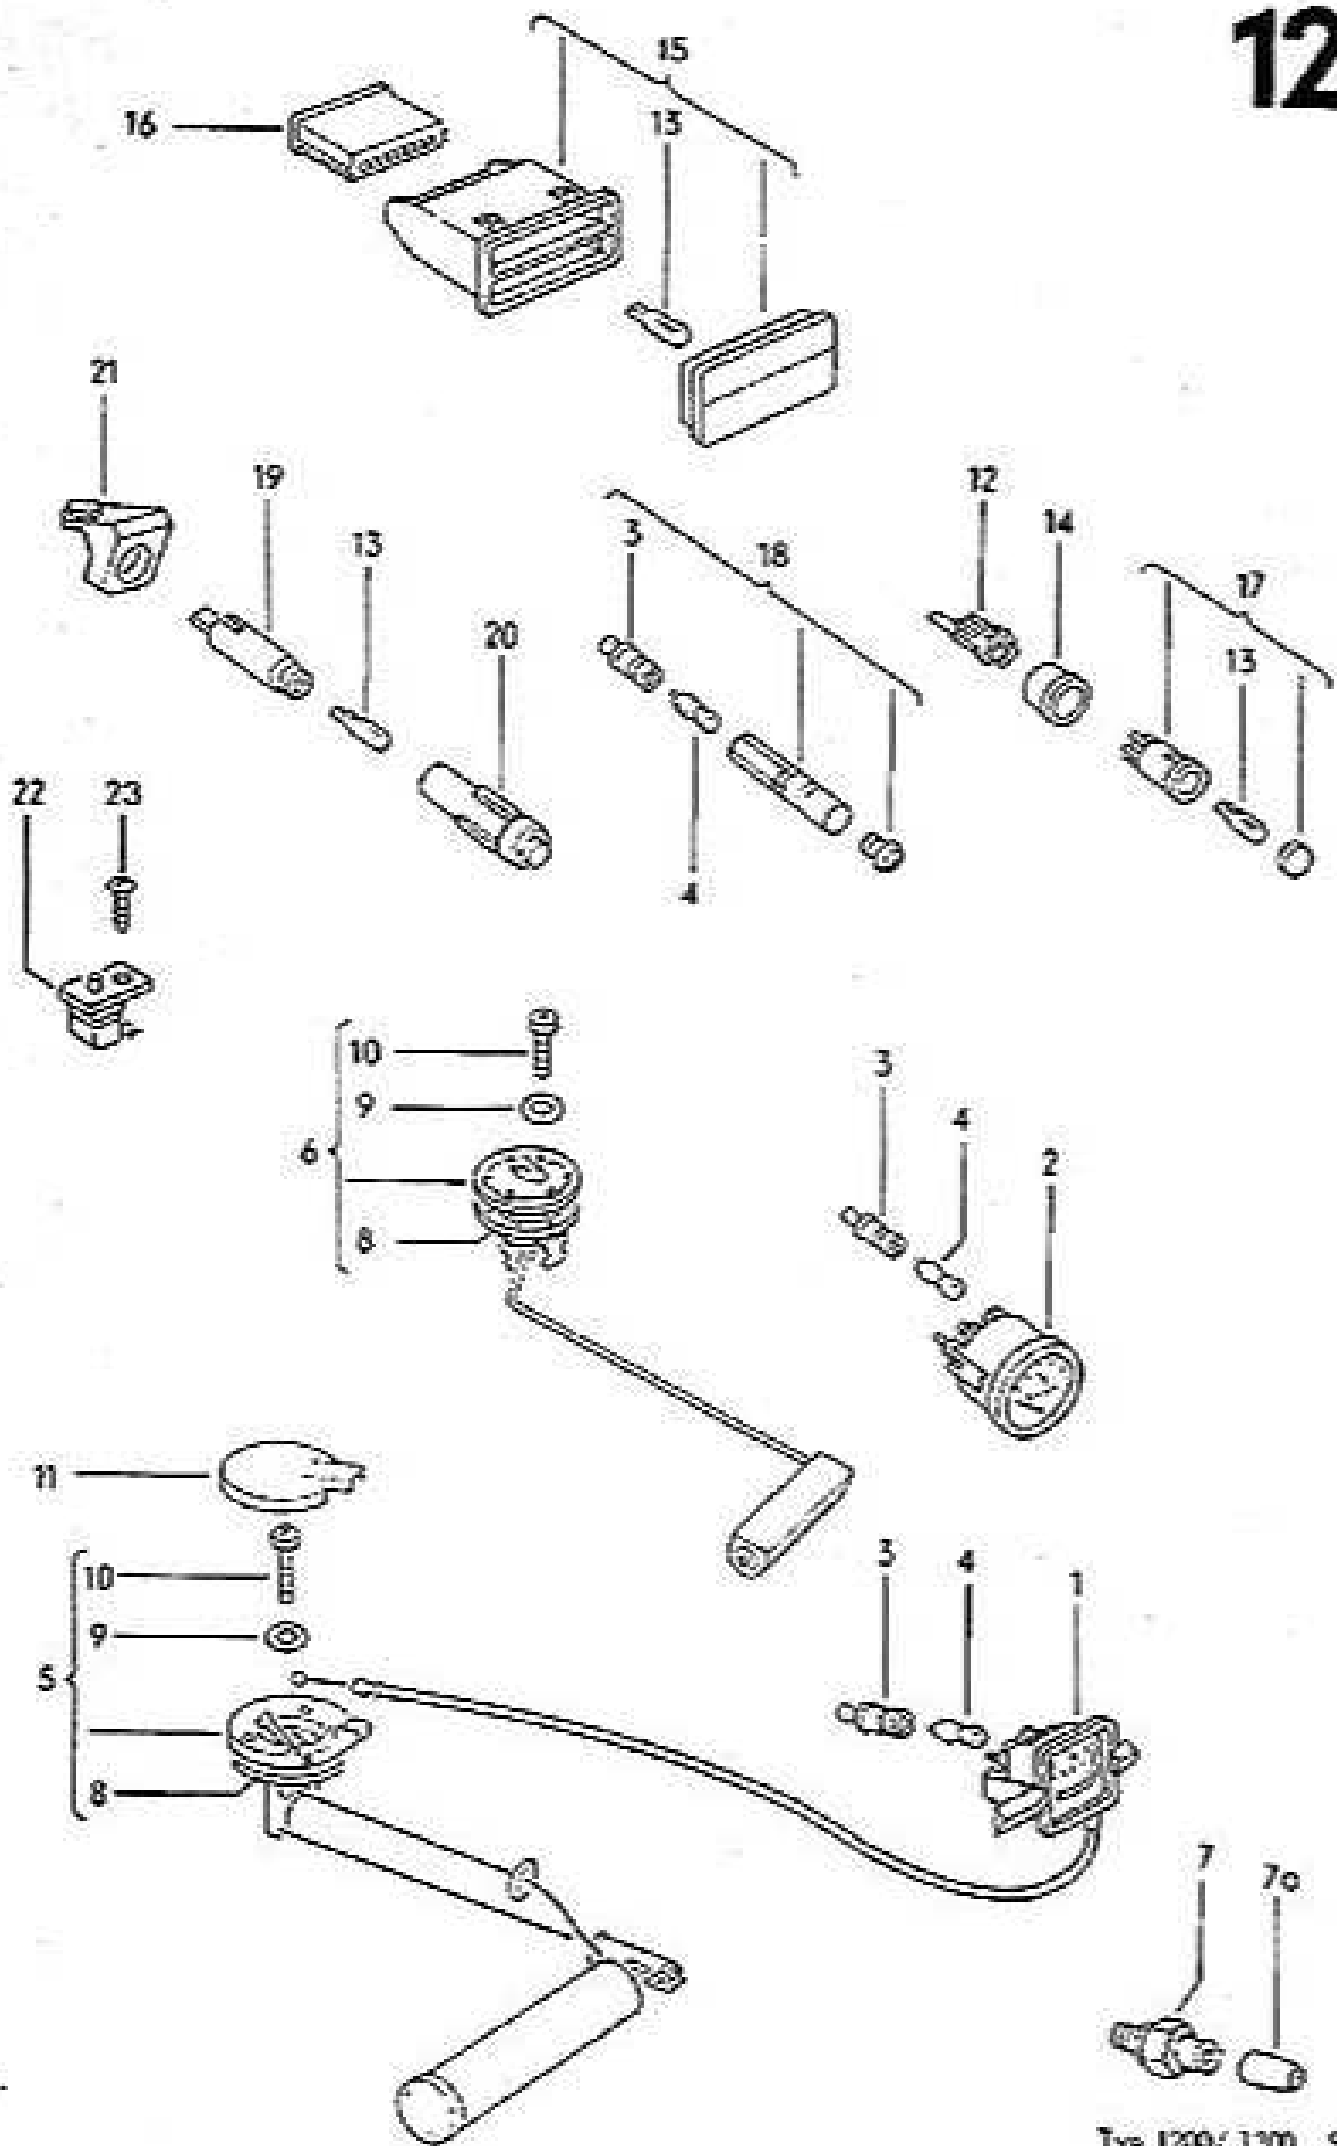

- 1
- 5469101418212225263031333435
- 384050

5

- 29 — [O-ring]
- 31 — [Washer]
- 33 — [Washer]
- 32 — [Nut]

- [O-ring] — 29
- [Washer] — 30
- [Washer] — 33
- [Nut] — 32

- 15 — [Flange]
- 10 — [Gear assembly]
- 15 — [Flange]
- 11 — [Flange]
- 12 — [Washer]
- 13 — [Washer]
- [Flange] — 14
- [Gear assembly]
- [Washer] — 17
- [Nut] — 16

031 12/90

1302/1303

031 013000 08/70

2102000000000000
 Switch of auxiliary heater
 20 or 100000-000000

2

3

4

5

6

7

8

9

10

11

1

12

13

14

15

16

17

18

19