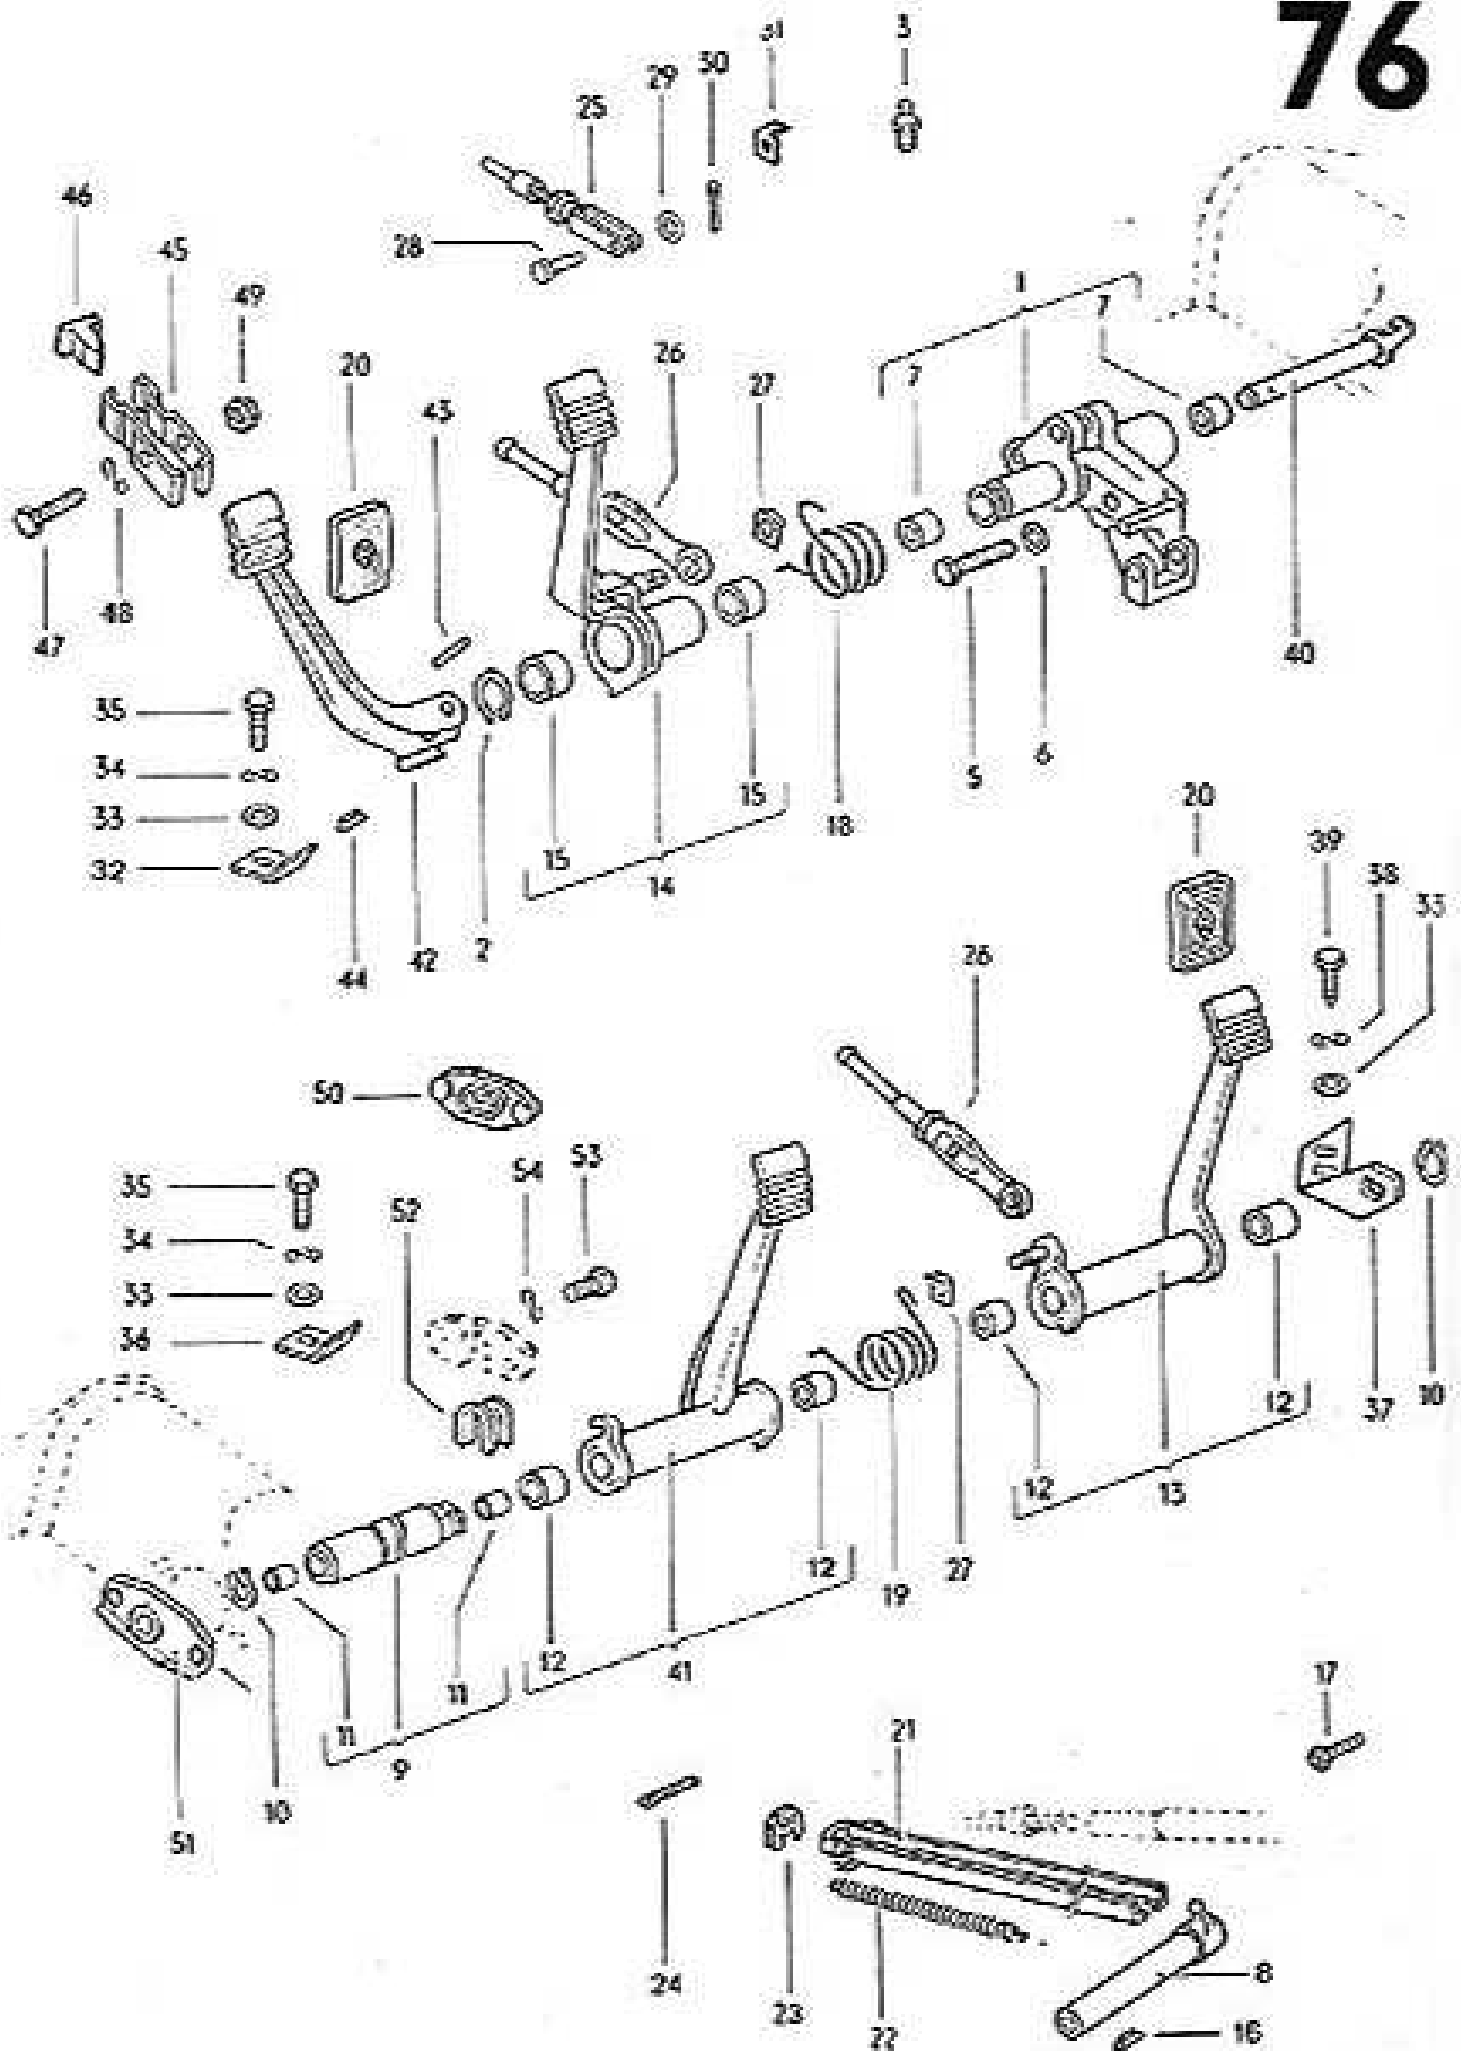

- 1
- 5469101418212225263031333435
- 384050

5

- 29 — [O-ring]
- 31 — [Washer]
- 33 — [Washer]
- 32 — [Nut]

- [O-ring] — 29
- [Washer] — 30
- [Washer] — 33
- [Nut] — 32

- 15 — [Flange]
- 10 — [Gear assembly]
- 15 — [Flange]
- 11 — [Flange]
- 12 — [Washer]
- 13 — [Washer]
- [Flange] — 14
- [Gear assembly]
- [Washer] — 17
- [Nut] — 16

031 12/90

1302/1303

031 013000 08/70

2102000000000000
 Switch of auxiliary heater
 20 or 100000-000000

2

3

4

5

6

7

8

9

10

11

1

12

13

14

15

16

17

18

19