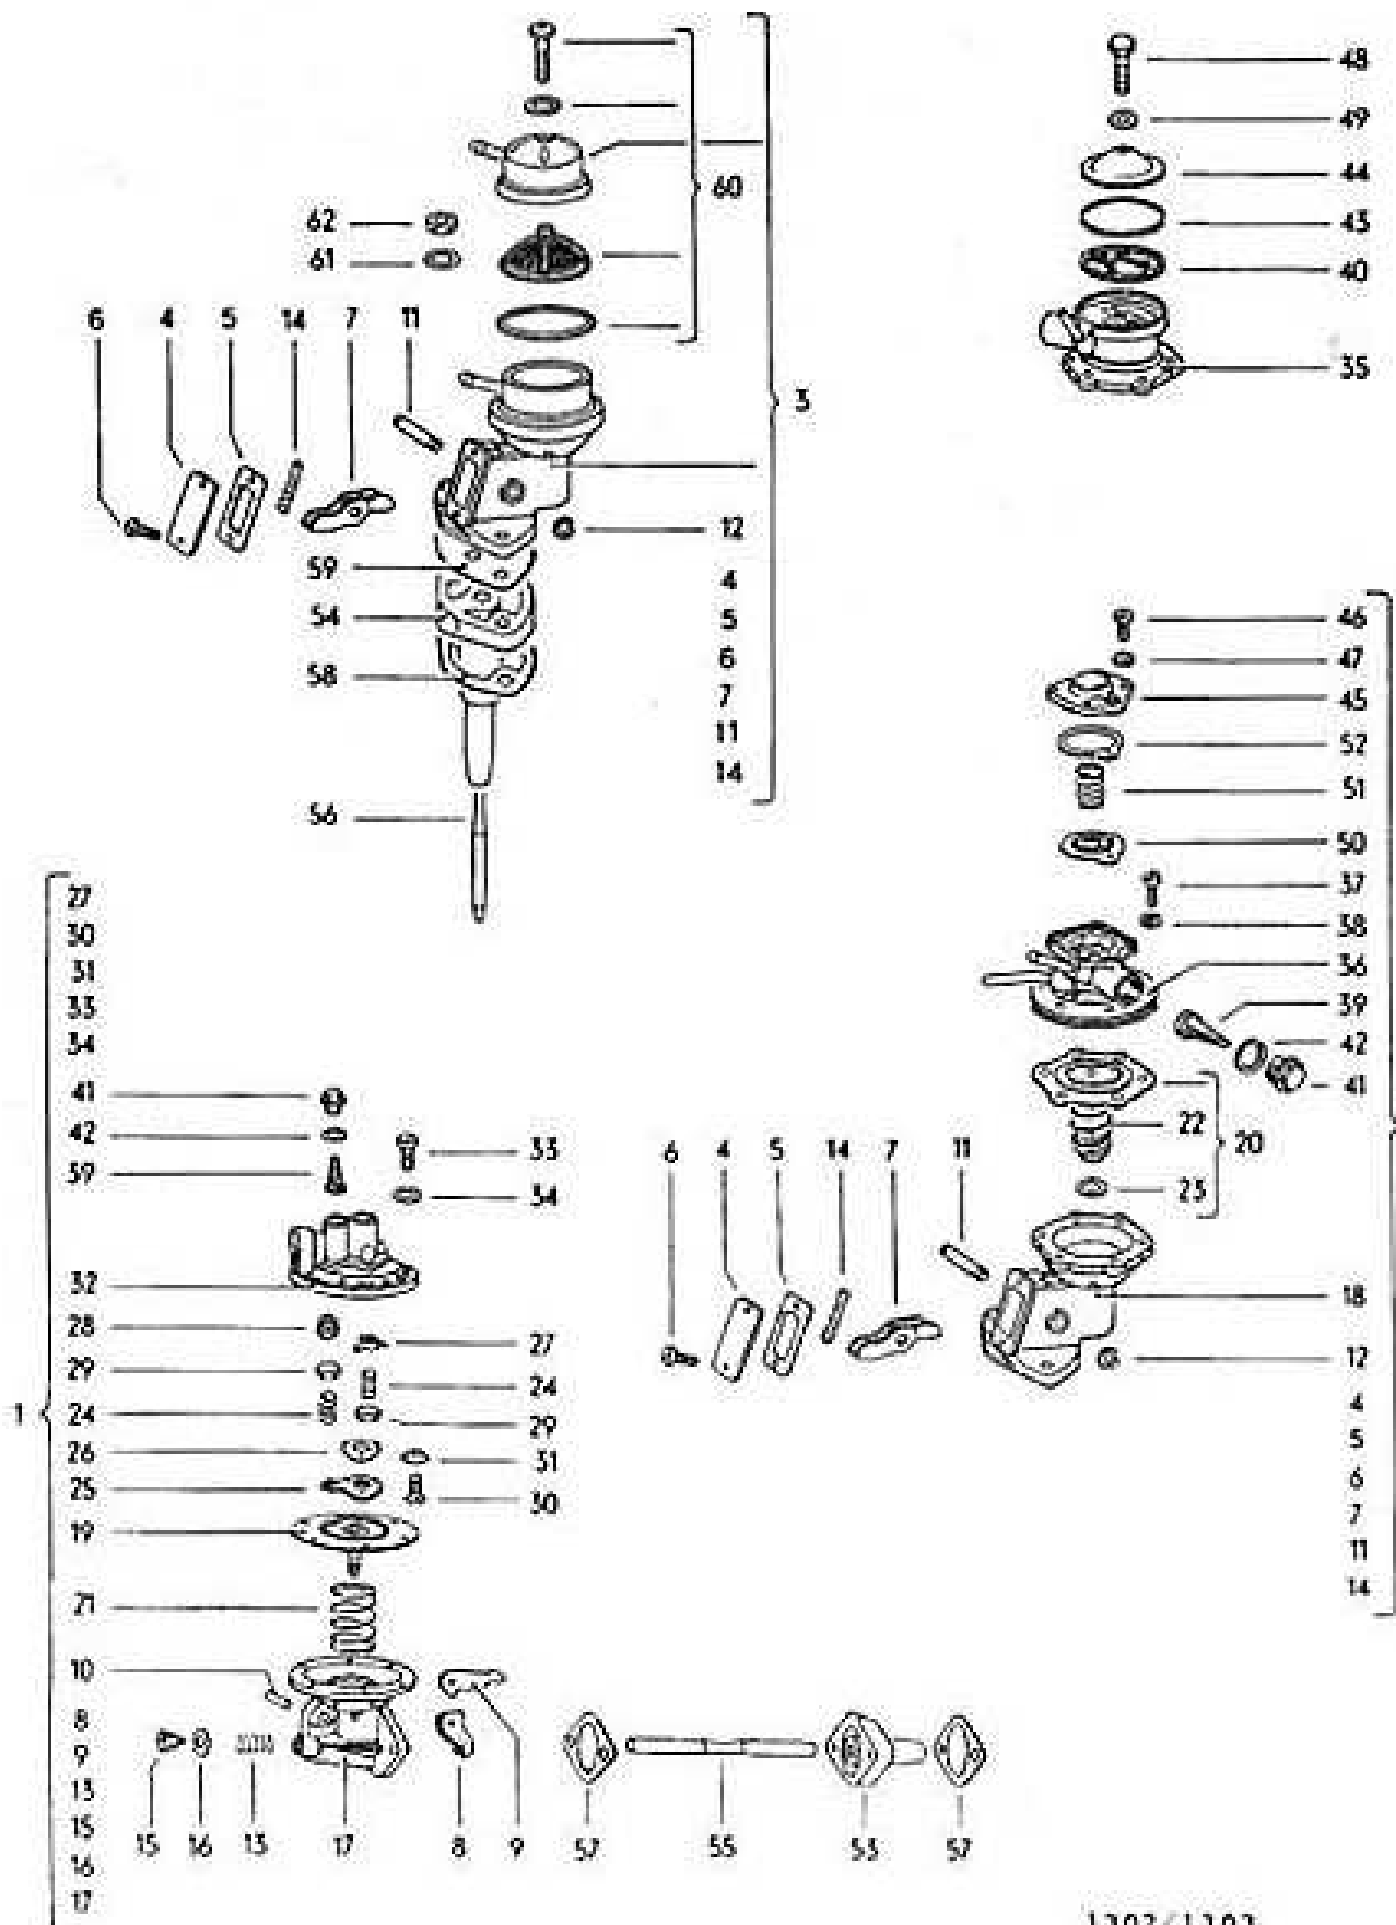

- 1
- 5469101418212225263031333435
- 384050

5

- 29 — [O-ring]
- 31 — [Washer]
- 33 — [Washer]
- 32 — [Nut]

- [O-ring] — 29
- [Washer] — 30
- [Washer] — 33
- [Nut] — 32

- 15 — [Flange]
- 10 — [Gear assembly]
- 15 — [Flange]
- 11 — [Flange]
- 12 — [Washer]
- 13 — [Washer]
- [Flange] — 14
- [Gear assembly]
- [Washer] — 17
- [Nut] — 16

031 12/90

1302/1303

031 013000 08/70

2102000000000000
 Switch of auxiliary heater
 20 or 100000-000000

2

3

4

5

6

7

8

9

10

11

1

12

13

14

15

16

17

18

19