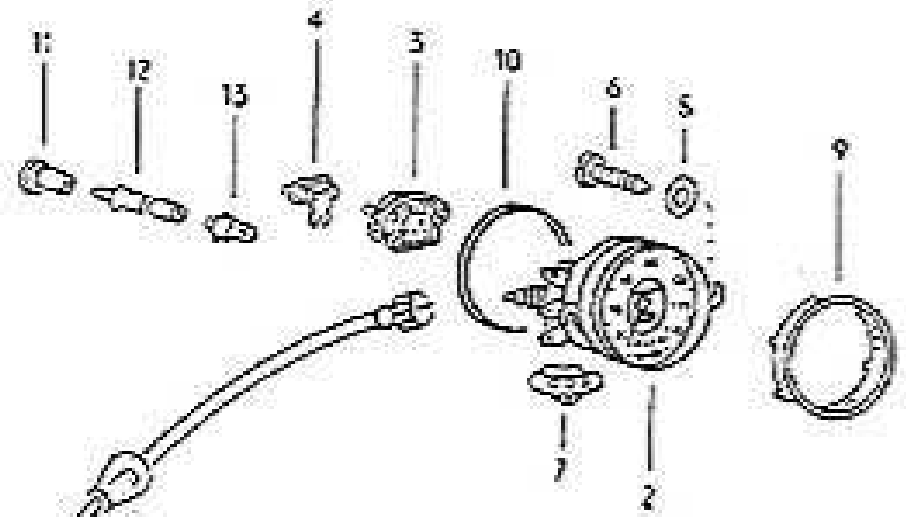

- 1
- 5469101418212225263031333435
- 384050

5

- 29 — [O-ring]
- 31 — [Washer]
- 33 — [Washer]
- 32 — [Nut]

- [O-ring] — 29
- [Washer] — 30
- [Washer] — 33
- [Nut] — 32

- 15 — [Flange]
- 10 — [Gear assembly]
- 15 — [Flange]
- 11 — [Flange]
- 12 — [Washer]
- 13 — [Washer]
- [Flange] — 14
- [Gear assembly]
- [Washer] — 17
- [Nut] — 16

031 12/90

1302/1303

031 013000 08/70

2102000000000000
 Switch of auxiliary heater
 20 or 100000-000000

2

3

4

5