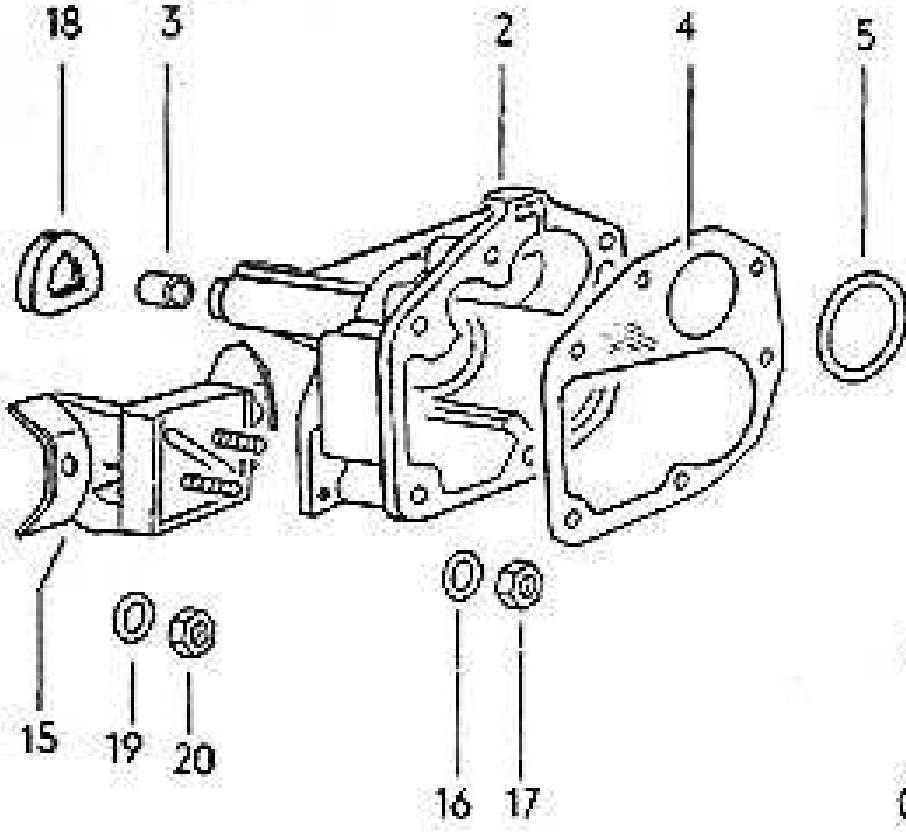

- 1
- 5469101418212225263031333435
- 384050

5

- 29 — [O-ring]
- 31 — [Washer]
- 33 — [Washer]
- 32 — [Nut]

- [O-ring] — 29
- [Washer] — 30
- [Washer] — 33
- [Nut] — 32

- 15 — [Flange]
- 10 — [Gear assembly]
- 15 — [Flange]
- 11 — [Flange]
- 12 — [Washer]
- 13 — [Washer]
- [Flange] — 14
- [Gear assembly]
- [Washer] — 17
- [Nut] — 16

031 12/90

1302/1303

031 013000 08/70

2102000000000000
 Switch of auxiliary heater
 20 or 100000-000000

2

3

4

5

6

7

8

9

10

11

1

12

13

14

15

16

17

18

19