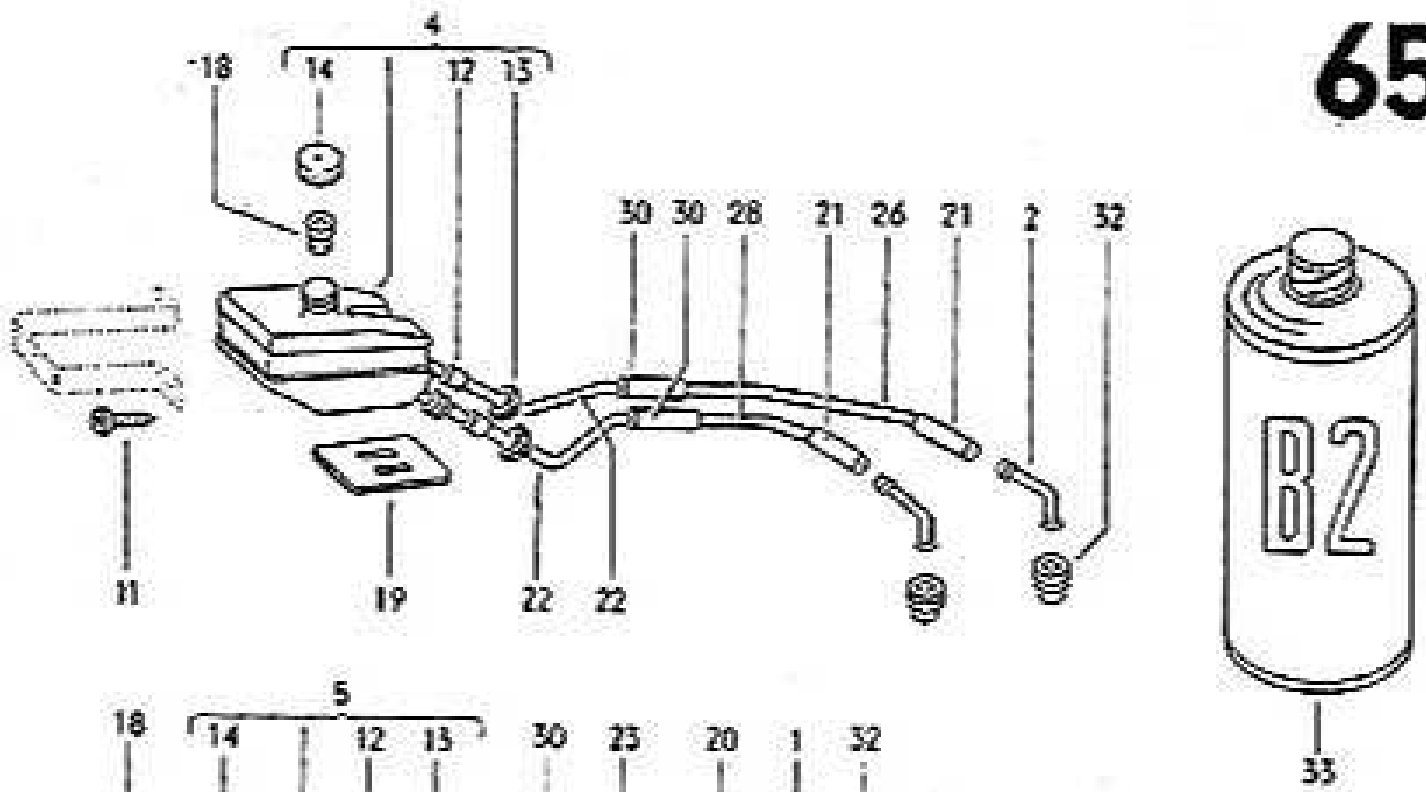

- 1
- 5469101418212225263031333435
- 384050

5

- 29 — [O-ring]
- 31 — [Washer]
- 33 — [Washer]
- 32 — [Nut]

- [O-ring] — 29
- [Washer] — 30
- [Washer] — 33
- [Nut] — 32

- 15 — [Flange]
- 10 — [Gear assembly]
- 15 — [Flange]
- 11 — [Flange]
- 12 — [Washer]
- 13 — [Washer]
- [Flange] — 14
- [Gear assembly]
- [Washer] — 17
- [Nut] — 16

031 12/90

1302/1303

031 013000 08/70

2102000000000000
 Switch of auxiliary heater
 20 or 100000-000000

2

3

4

5