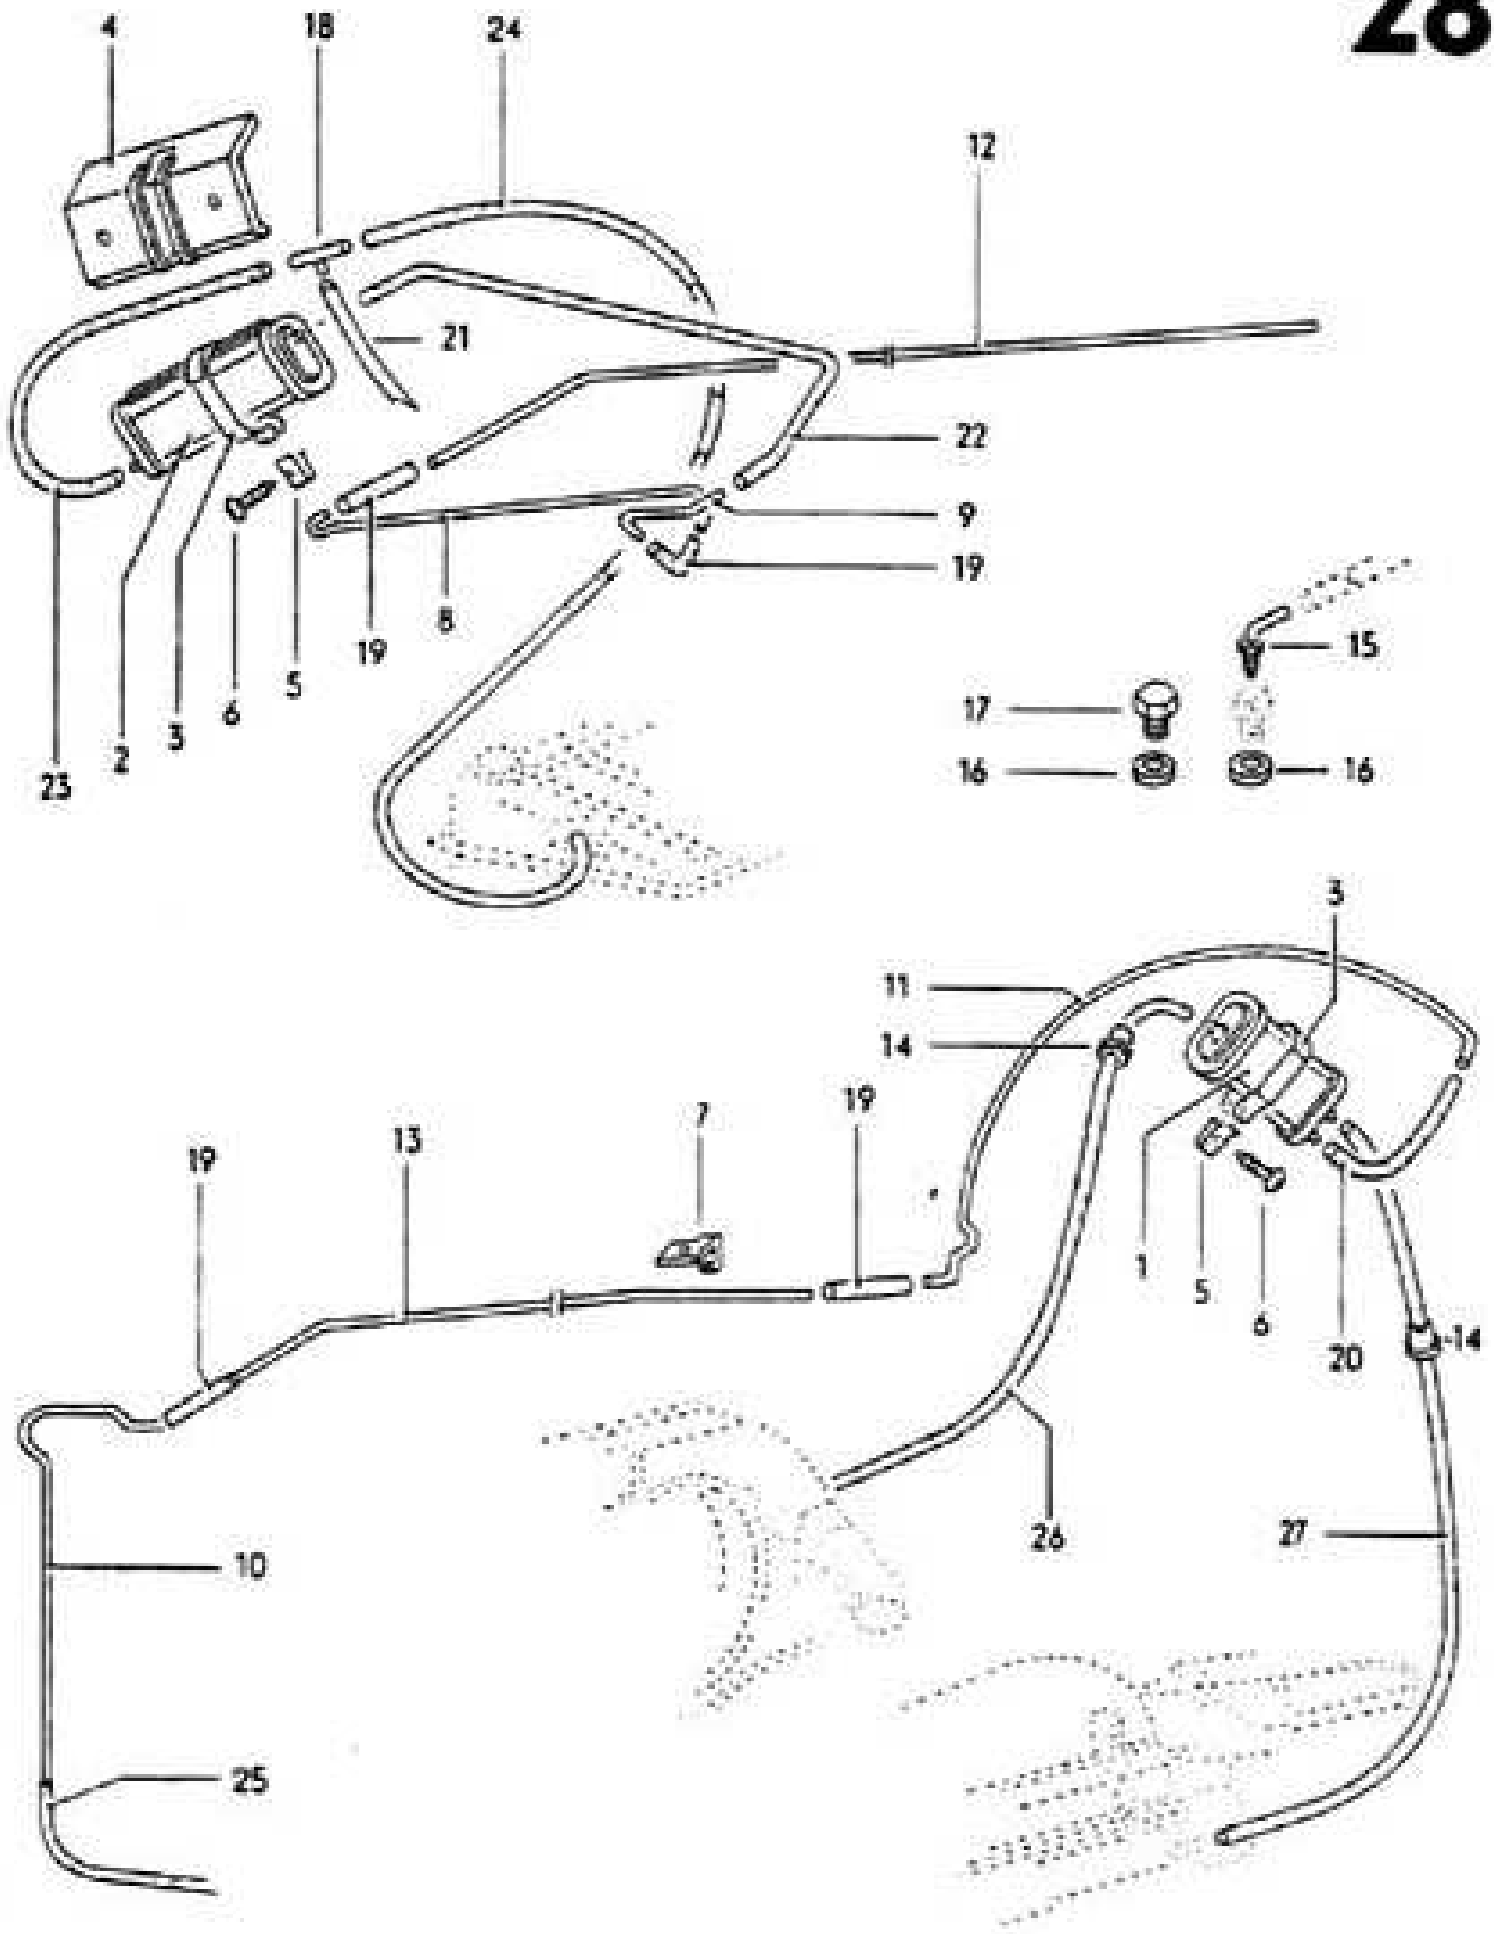

- 1
- 5469101418212225263031333435
- 384050

5

- 29 — [O-ring]
- 31 — [Washer]
- 33 — [Washer]
- 32 — [Nut]

- [O-ring] — 29
- [Washer] — 30
- [Washer] — 33
- [Nut] — 32

- 15 — [Flange]
- 10 — [Gear assembly]
- 15 — [Flange]
- 11 — [Flange]
- 12 — [Washer]
- 13 — [Washer]
- [Flange] — 14
- [Gear assembly]
- [Washer] — 17
- [Nut] — 16

031 12/90

1302/1303

031 013000 08/70

2102000000000000
 Switch of auxiliary heater
 20 or 100000-000000

2

3

4

5

6

7

8

9

10

11

1

12

13

14

15

16

17

18

19