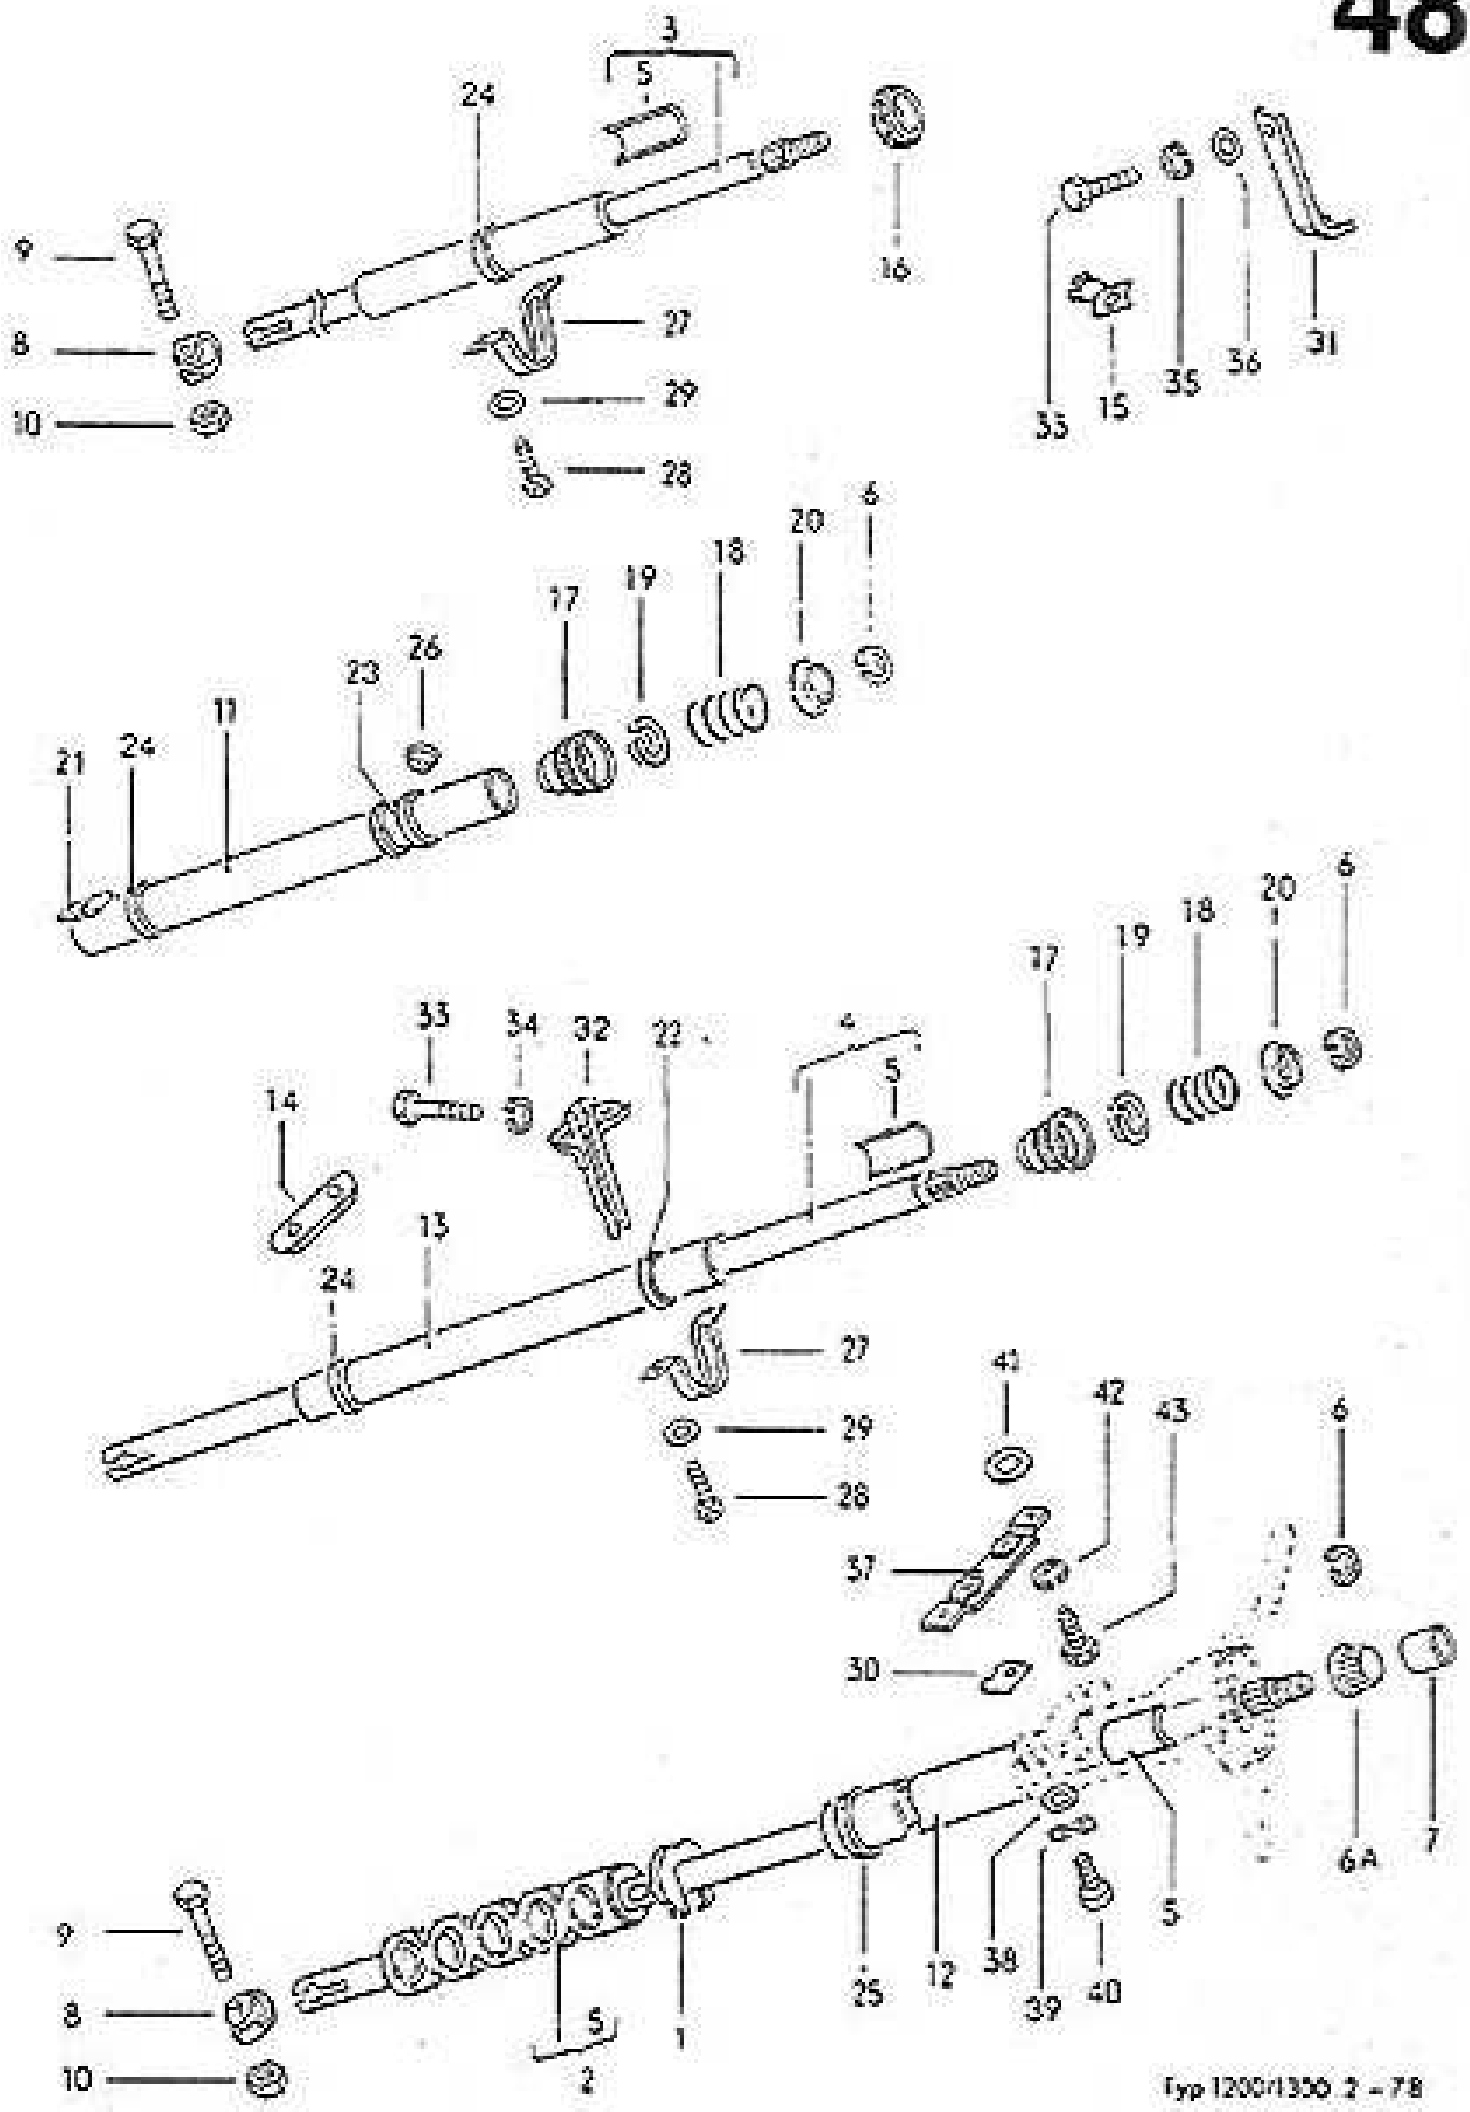

- 1
- 5469101418212225263031333435
- 384050

5

- 29 — [O-ring]
- 31 — [Washer]
- 33 — [Washer]
- 32 — [Nut]

- [O-ring] — 29
- [Washer] — 30
- [Washer] — 33
- [Nut] — 32

- 15 — [Flange]
- 10 — [Gear assembly]
- 15 — [Flange]
- 11 — [Flange]
- 12 — [Washer]
- 13 — [Washer]
- [Flange] — 14
- [Gear assembly]
- [Washer] — 17
- [Nut] — 16

031 12/90

1302/1303

031 013000 08/70

2102000000000000
 Switch of auxiliary heater
 20 or 100000-000000

2

3

4

5

6

7

8

9

10

11

1

12

13

14

15

16

17

18

19