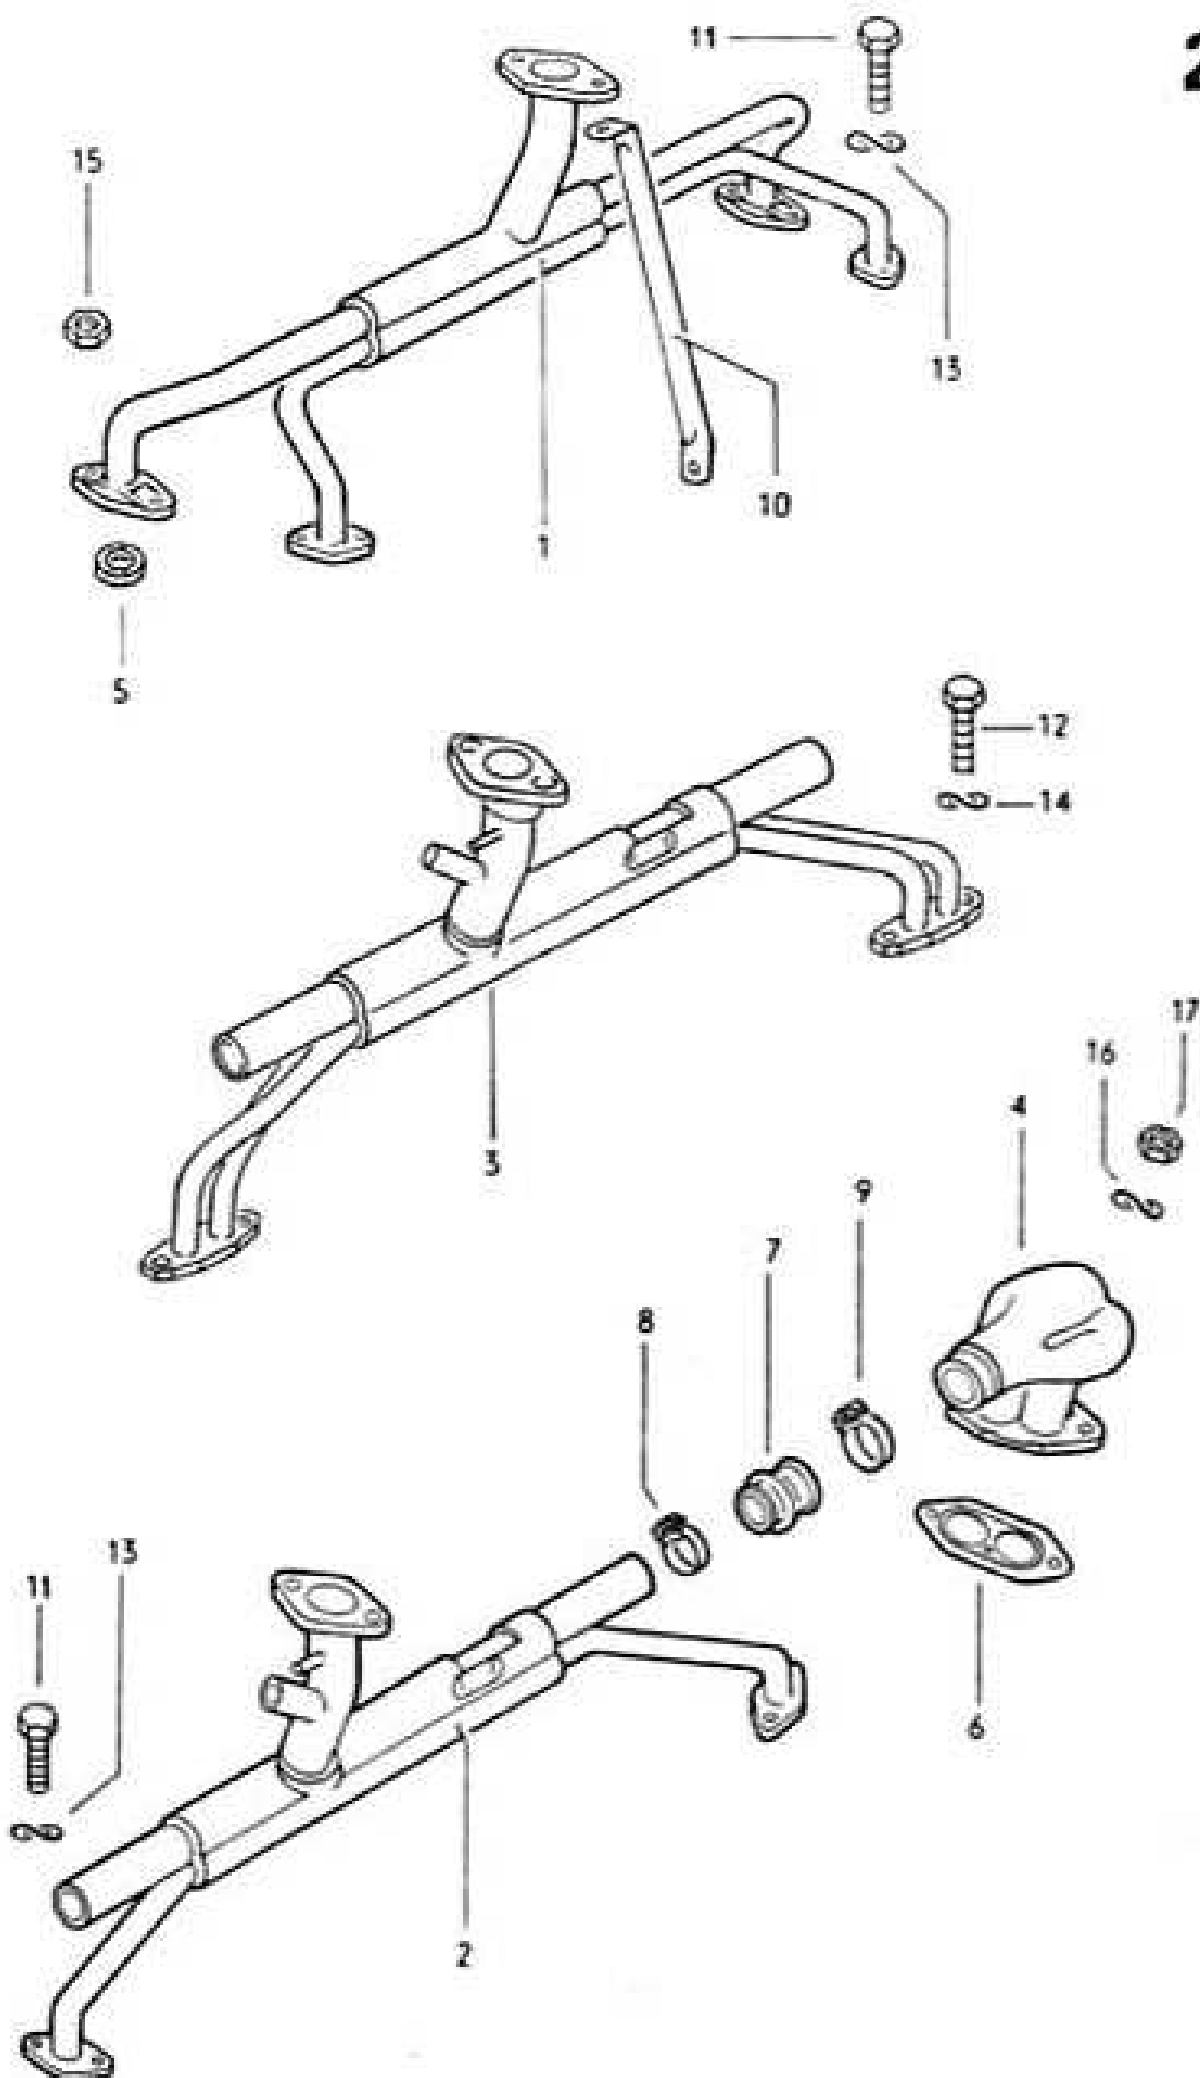

- 1
- 5469101418212225263031333435
- 384050

5

- 29 — [O-ring]
- 31 — [Washer]
- 33 — [Washer]
- 32 — [Nut]

- [O-ring] — 29
- [Washer] — 30
- [Washer] — 33
- [Nut] — 32

- 15 — [Flange]
- 10 — [Gear assembly]
- 15 — [Flange]
- 11 — [Flange]
- 12 — [Washer]
- 13 — [Washer]
- [Flange] — 14
- [Gear assembly]
- [Washer] — 17
- [Nut] — 16

031 12/90

1302/1303

031 013000 08/70

2102000000000000
 Switch of auxiliary heater
 20 or 100000-000000

2

3

4

5

6

7

8

9

10

11

1

12

13

14

15

16

17

18

19