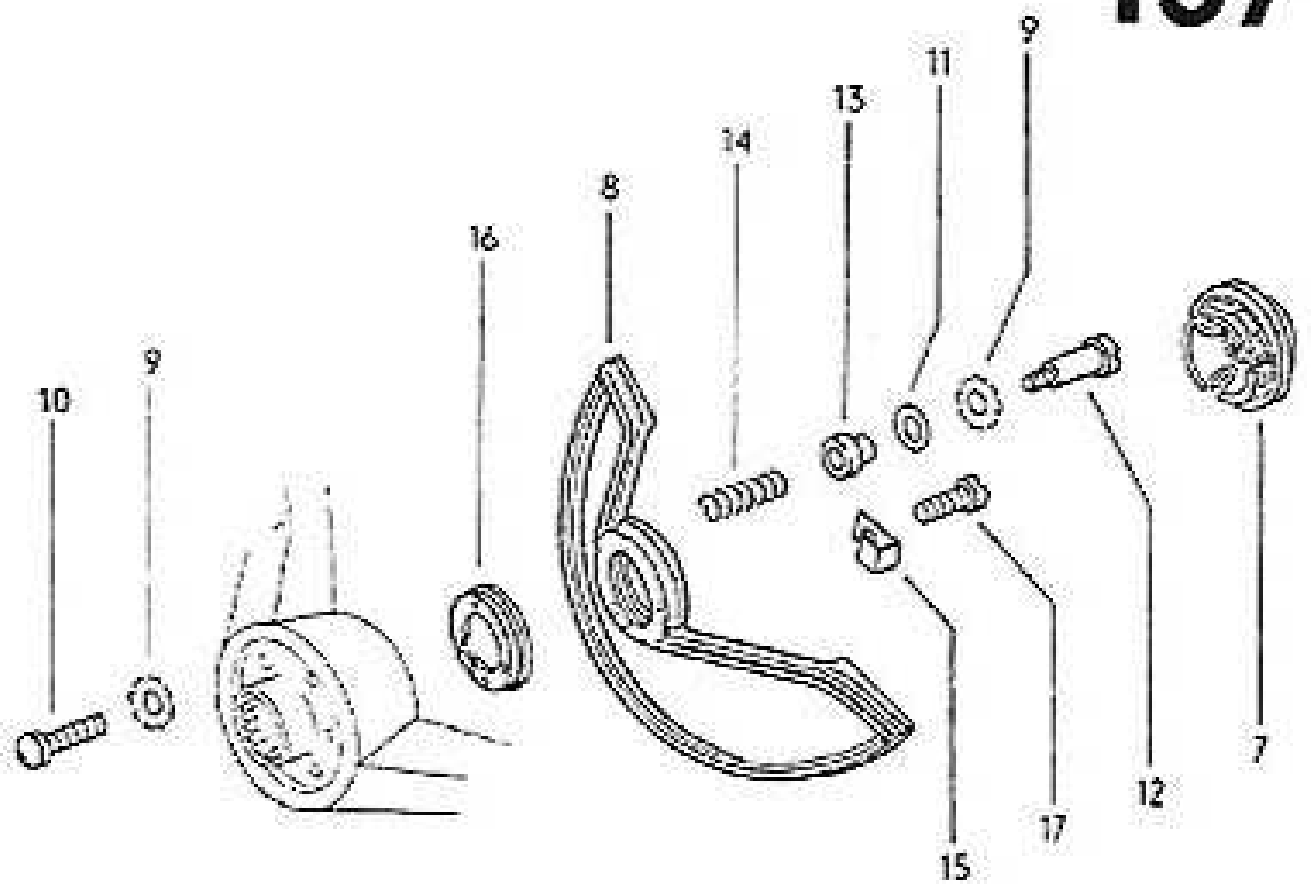

- 1
- 5469101418212225263031333435
- 384050

5

- 29 — [O-ring]
- 31 — [Washer]
- 33 — [Washer]
- 32 — [Nut]

- [O-ring] — 29
- [Washer] — 30
- [Washer] — 33
- [Nut] — 32

- 15 — [Flange]
- 10 — [Gear assembly]
- 15 — [Flange]
- 11 — [Flange]
- 12 — [Washer]
- 13 — [Washer]
- [Flange] — 14
- [Gear assembly]
- [Washer] — 17
- [Nut] — 16

031 12/90

1302/1303

031 013000 08/70

2102000000000000
 Switch of auxiliary heater
 20 or 100000-000000

2

3

4

5