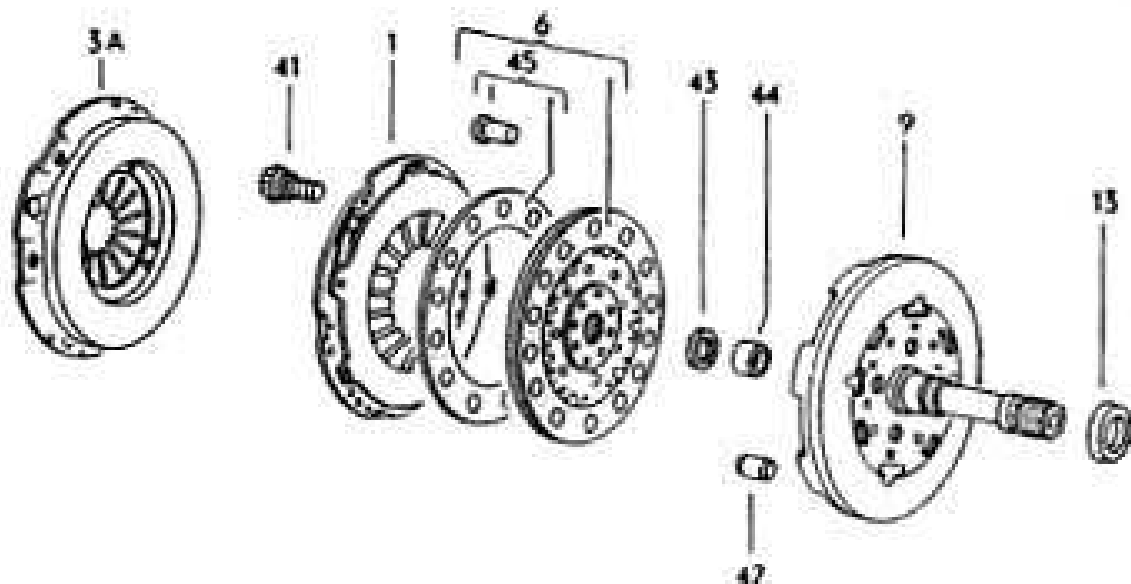

- 1
- 5469101418212225263031333435
- 384050

5

- 29 — [O-ring]
- 31 — [Washer]
- 33 — [Washer]
- 32 — [Nut]

- [O-ring] — 29
- [Washer] — 30
- [Washer] — 33
- [Nut] — 32

- 15 — [Flange]
- 10 — [Gear assembly]
- 15 — [Flange]
- 11 — [Flange]
- 12 — [Washer]
- 13 — [Washer]
- [Flange] — 14
- [Gear assembly]
- [Washer] — 17
- [Nut] — 16

031 12/90

1302/1303

031 013000 08/70

2102000000000000
 Switch of auxiliary heater
 20 or 100000-000000

2

3

4

5