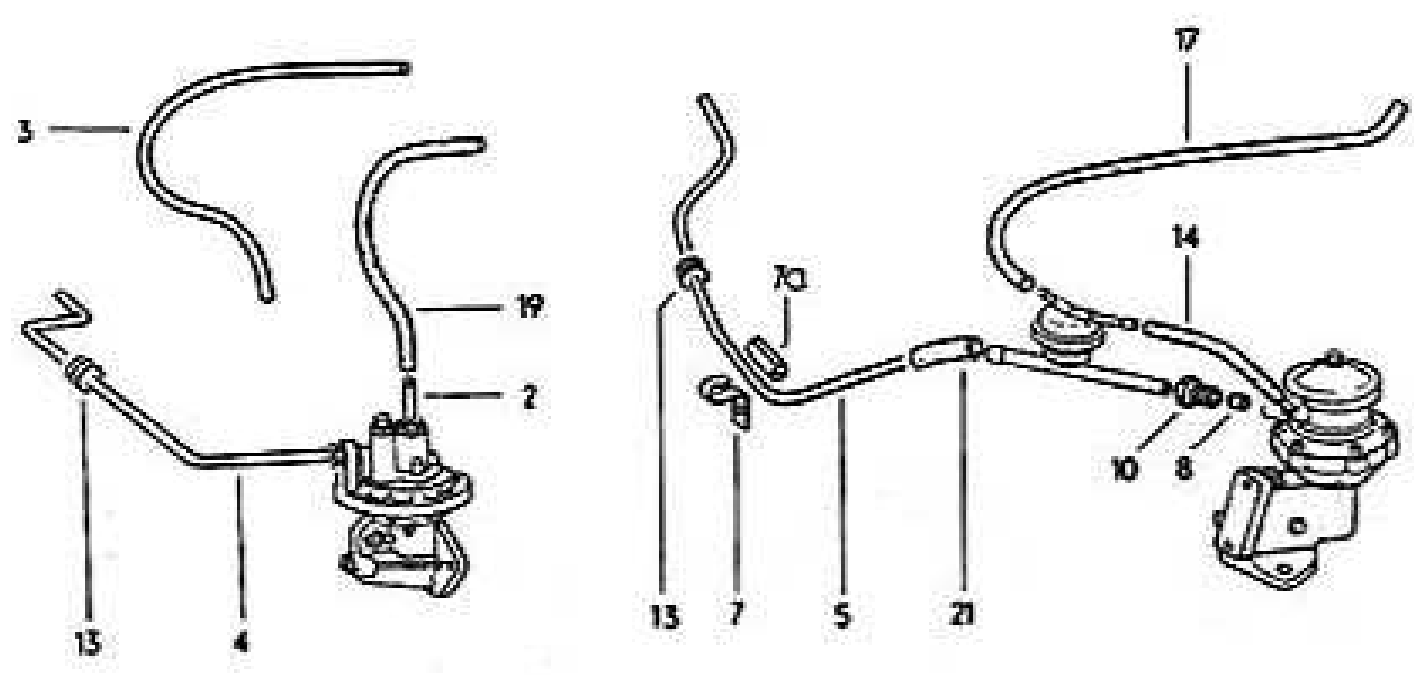

- 1
- 5469101418212225263031333435
- 384050

5

- 29 — [O-ring]
- 31 — [Washer]
- 33 — [Washer]
- 32 — [Nut]

- [O-ring] — 29
- [Washer] — 30
- [Washer] — 33
- [Nut] — 32

- 15 — [Flange]
- 10 — [Gear assembly]
- 15 — [Flange]
- 11 — [Flange]
- 12 — [Washer]
- 13 — [Washer]
- [Flange] — 14
- [Gear assembly]
- [Washer] — 17
- [Nut] — 16

031 12/90

1302/1303

031 013000 08/70

2102000000000000
 Switch of auxiliary heater
 20 or 100000-000000

2

3

4

5