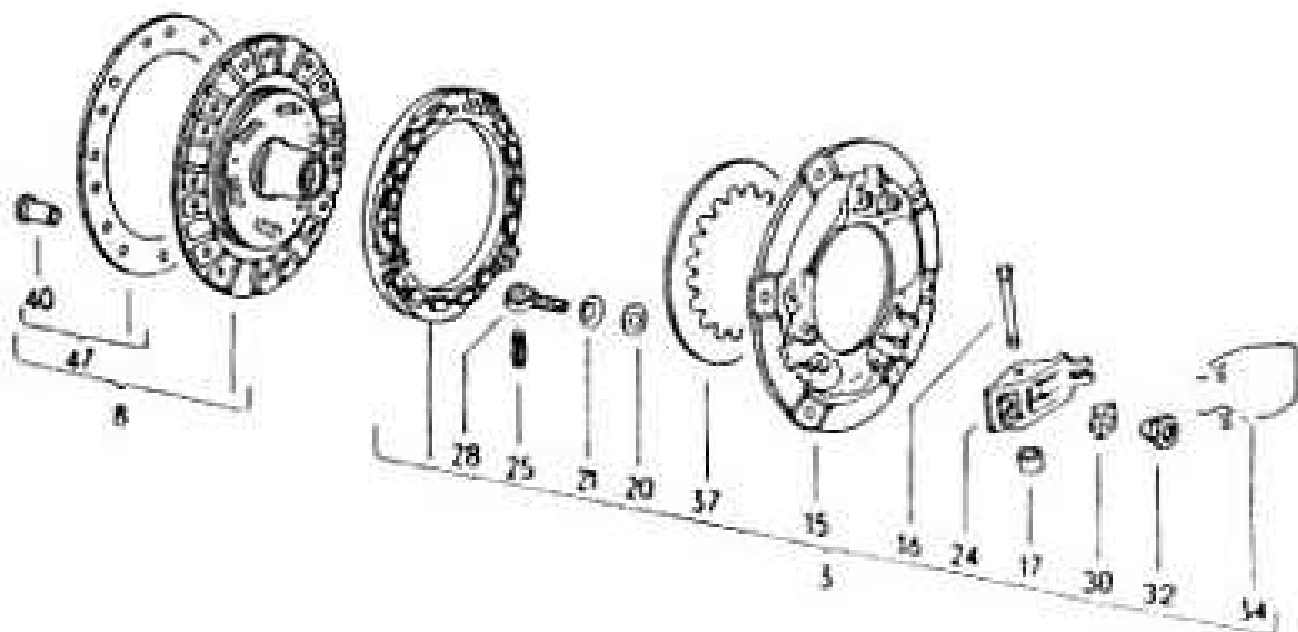

- 1
- 5469101418212225263031333435
- 384050

5

- 29 — [O-ring]
- 31 — [Washer]
- 33 — [Washer]
- 32 — [Nut]

- [O-ring] — 29
- [Washer] — 30
- [Washer] — 33
- [Nut] — 32

- 15 — [Flange]
- 10 — [Gear assembly]
- 15 — [Flange]
- 11 — [Flange]
- 12 — [Washer]
- 13 — [Washer]
- [Flange] — 14
- [Gear assembly]
- [Washer] — 17
- [Nut] — 16

031 12/90

1302/1303

031 013000 08/70

2102000000000000
 Switch of auxiliary heater
 20 or 100000-000000

2

3

4

5

6

7

8

9

10

11

1

12