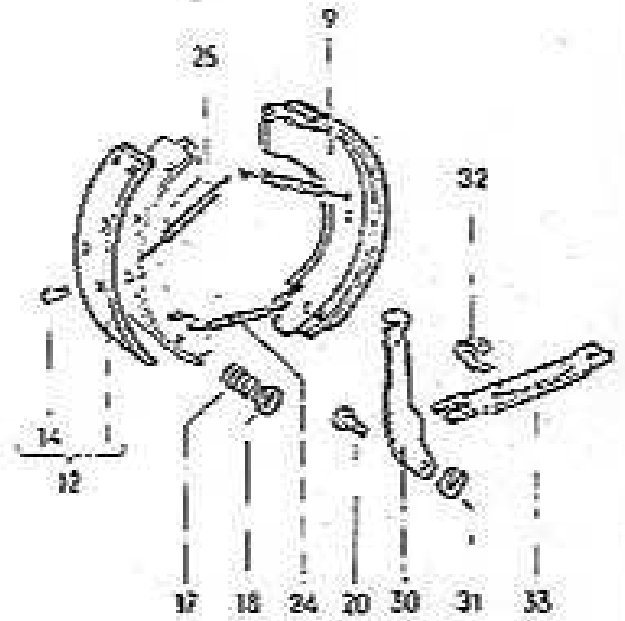

- 1
- 5469101418212225263031333435
- 384050

5

- 29 — [O-ring]
- 31 — [Washer]
- 33 — [Washer]
- 32 — [Nut]

- [O-ring] — 29
- [Washer] — 30
- [Washer] — 33
- [Nut] — 32

- 15 — [Flange]
- 10 — [Gear assembly]
- 15 — [Flange]
- 11 — [Flange]
- 12 — [Washer]
- 13 — [Washer]
- [Flange] — 14
- [Gear assembly]
- [Washer] — 17
- [Nut] — 16

031 12/90

1302/1303

031 013000 08/70

2102000000000000
 Switch of auxiliary heater
 20 or 100000-000000

2

3

4

5

6

7

8

9

10

11

1

12