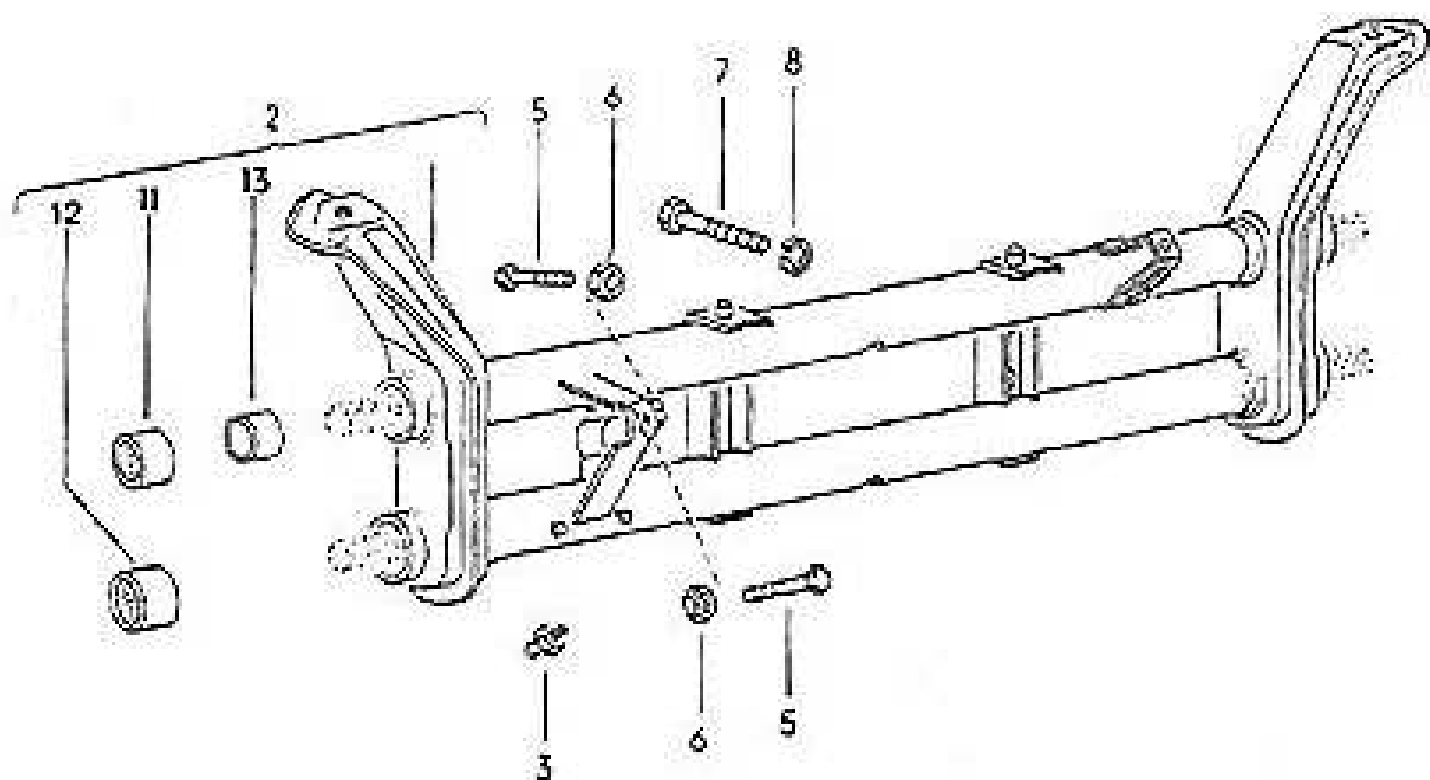

- 1
- 5469101418212225263031333435
- 384050

5

- 29 — [O-ring]
- 31 — [Washer]
- 33 — [Washer]
- 32 — [Nut]

- [O-ring] — 29
- [Washer] — 30
- [Washer] — 33
- [Nut] — 32

- 15 — [Flange]
- 10 — [Gear assembly]
- 15 — [Flange]
- 11 — [Flange]
- 12 — [Washer]
- 13 — [Washer]
- [Flange] — 14
- [Gear assembly]
- [Washer] — 17
- [Nut] — 16

031 12/90

1302/1303

031 013000 08/70

2102000000000000
 Switch of auxiliary heater
 20 or 100000-000000

2

3

4

5