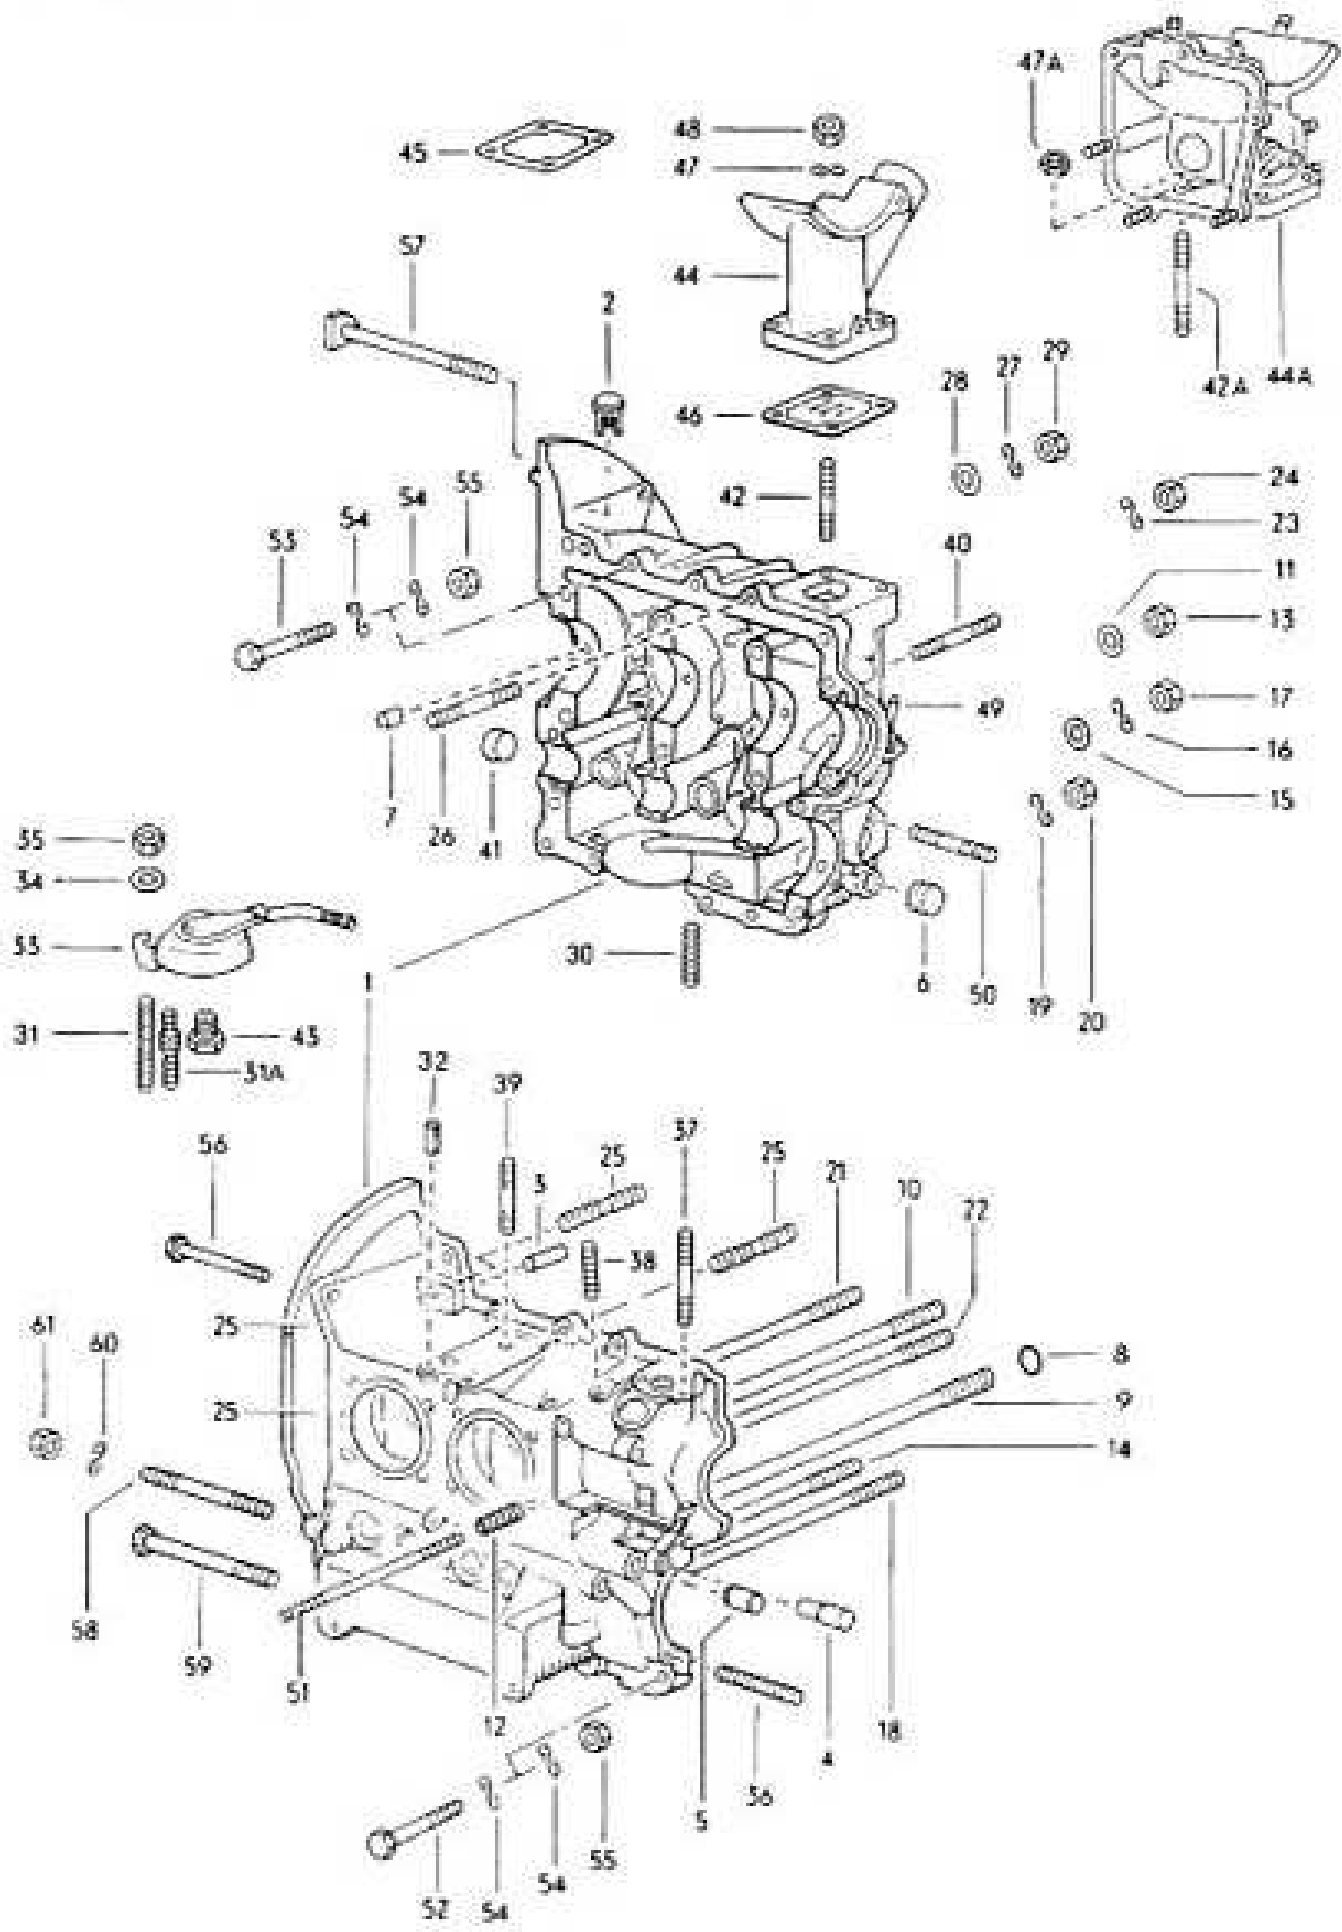

- 1
- 5469101418212225263031333435
- 384050

5

- 29 — [O-ring]
- 31 — [Washer]
- 33 — [Washer]
- 32 — [Nut]

- [O-ring] — 29
- [Washer] — 30
- [Washer] — 33
- [Nut] — 32

- 15 — [Flange]
- 10 — [Gear assembly]
- 15 — [Flange]
- 11 — [Flange]
- 12 — [Washer]
- 13 — [Washer]
- [Flange] — 14
- [Gear assembly]
- [Washer] — 17
- [Nut] — 16

031 12/90

1302/1303

031 013000 08/70

2102000000000000
 Switch of auxiliary heater
 20 or 100000-000000

2

3

4

5

6

7

8

9

10

11

1

12

13

14

15

16

17

18

19