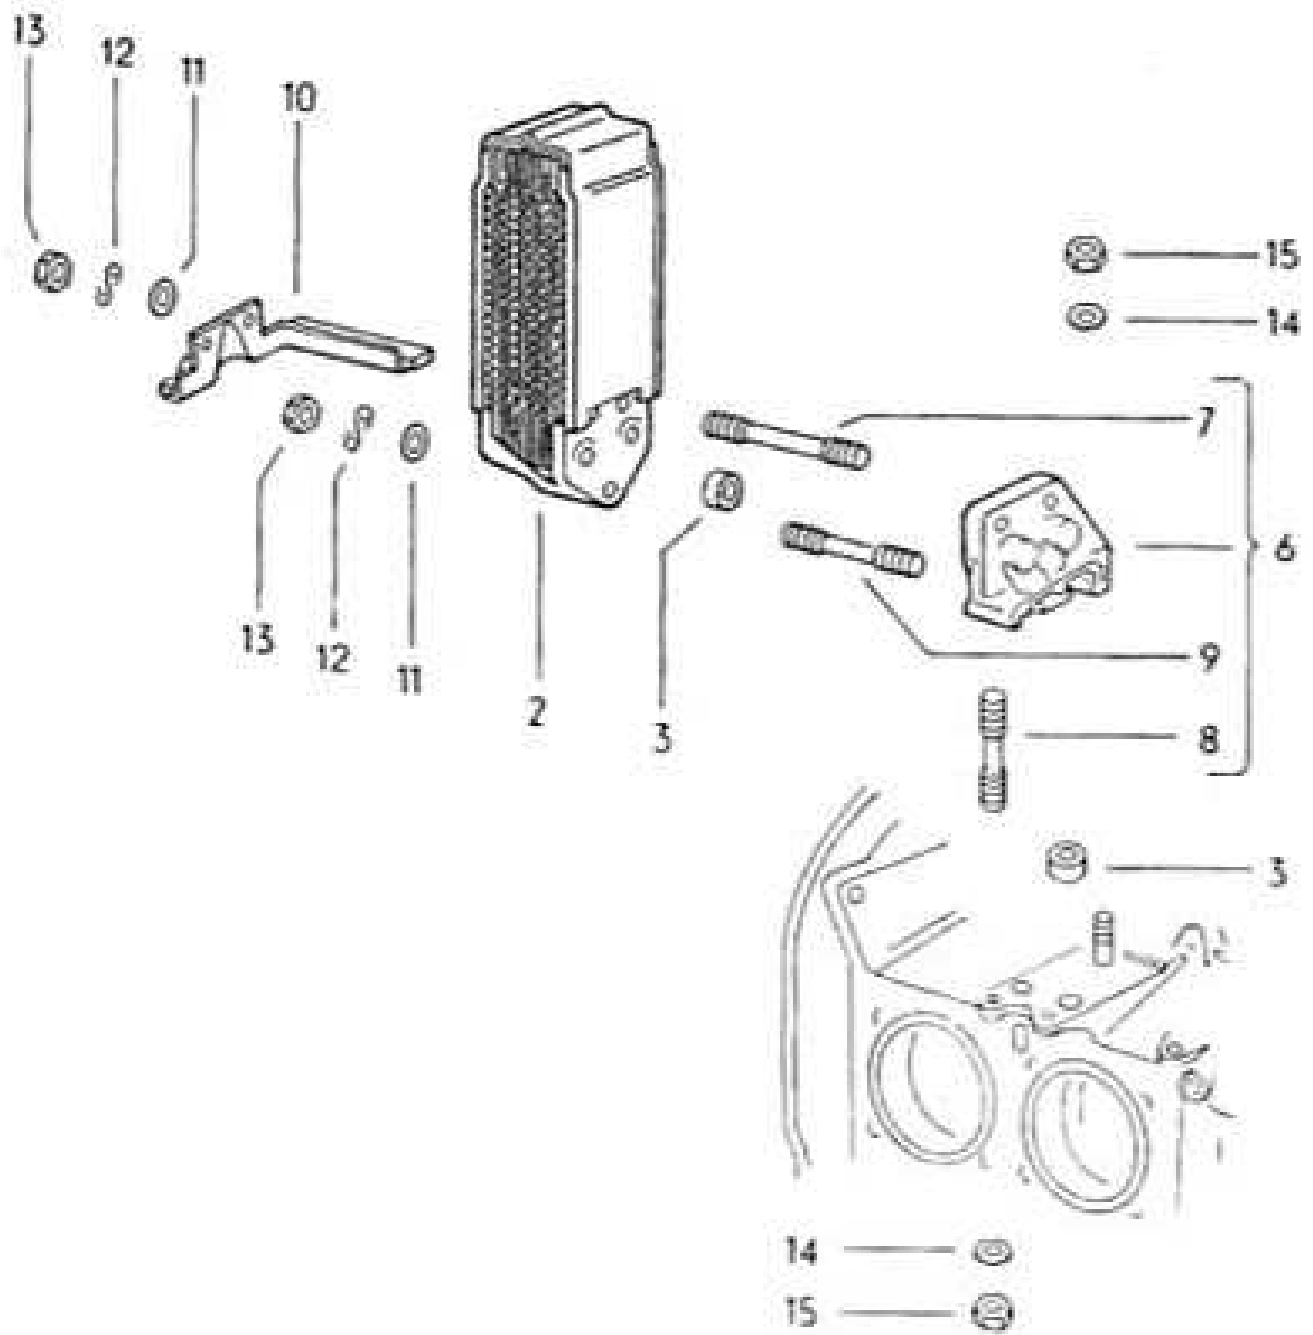

- 1
- 5469101418212225263031333435
- 384050

5

- 29 — [O-ring]
- 31 — [Washer]
- 33 — [Washer]
- 32 — [Nut]

- [O-ring] — 29
- [Washer] — 30
- [Washer] — 33
- [Nut] — 32

- 15 — [Flange]
- 10 — [Gear assembly]
- 15 — [Flange]
- 11 — [Flange]
- 12 — [Washer]
- 13 — [Washer]
- [Flange] — 14
- [Gear assembly]
- [Washer] — 17
- [Nut] — 16

031 12/90

1302/1303

031 013000 08/70

2102000000000000
 Switch of auxiliary heater
 20 or 100000-000000

2

3

4

5