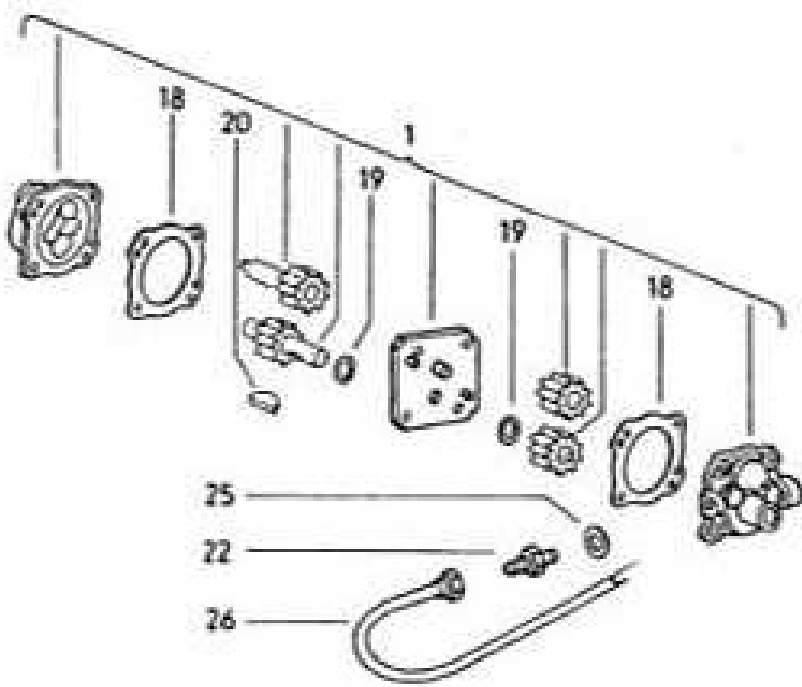

- 1
- 5469101418212225263031333435
- 384050

5

- 29 — [O-ring]
- 31 — [Washer]
- 33 — [Washer]
- 32 — [Nut]

- [O-ring] — 29
- [Washer] — 30
- [Washer] — 33
- [Nut] — 32

- 15 — [Flange]
- 10 — [Gear assembly]
- 15 — [Flange]
- 11 — [Flange]
- 12 — [Washer]
- 13 — [Washer]
- [Flange] — 14
- [Gear assembly]
- [Washer] — 17
- [Nut] — 16

031 12/90

1302/1303

031 013000 08/70

2102000000000000
 Switch of auxiliary heater
 20 or 100000-000000

2

3

4

5

6

7

8

9

10

11

1

12

13

14

15

16

17

18

19