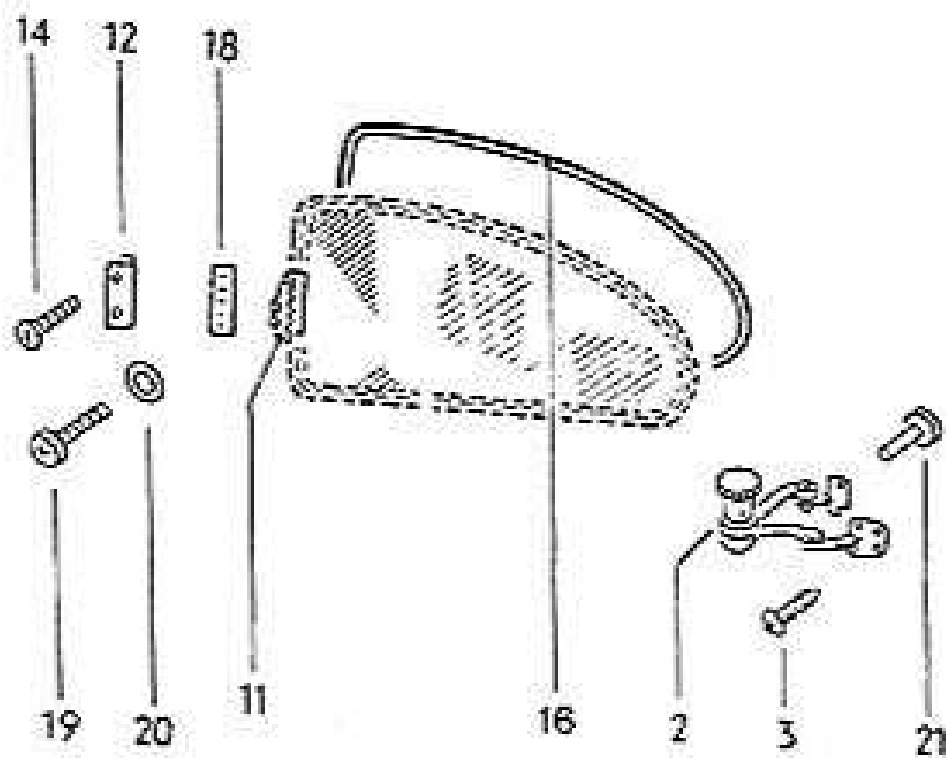

- 1
- 5469101418212225263031333435
- 384050

5

- 29 — [O-ring]
- 31 — [Washer]
- 33 — [Washer]
- 32 — [Nut]

- [O-ring] — 29
- [Washer] — 30
- [Washer] — 33
- [Nut] — 32

- 15 — [Flange]
- 10 — [Gear assembly]
- 15 — [Flange]
- 11 — [Flange]
- 12 — [Washer]
- 13 — [Washer]
- [Flange] — 14
- [Gear assembly]
- [Washer] — 17
- [Nut] — 16

031 12/90

1302/1303

031 013000 08/70

2102000000000000
 Switch of auxiliary heater
 20 or 100000-000000

2

3

4

5