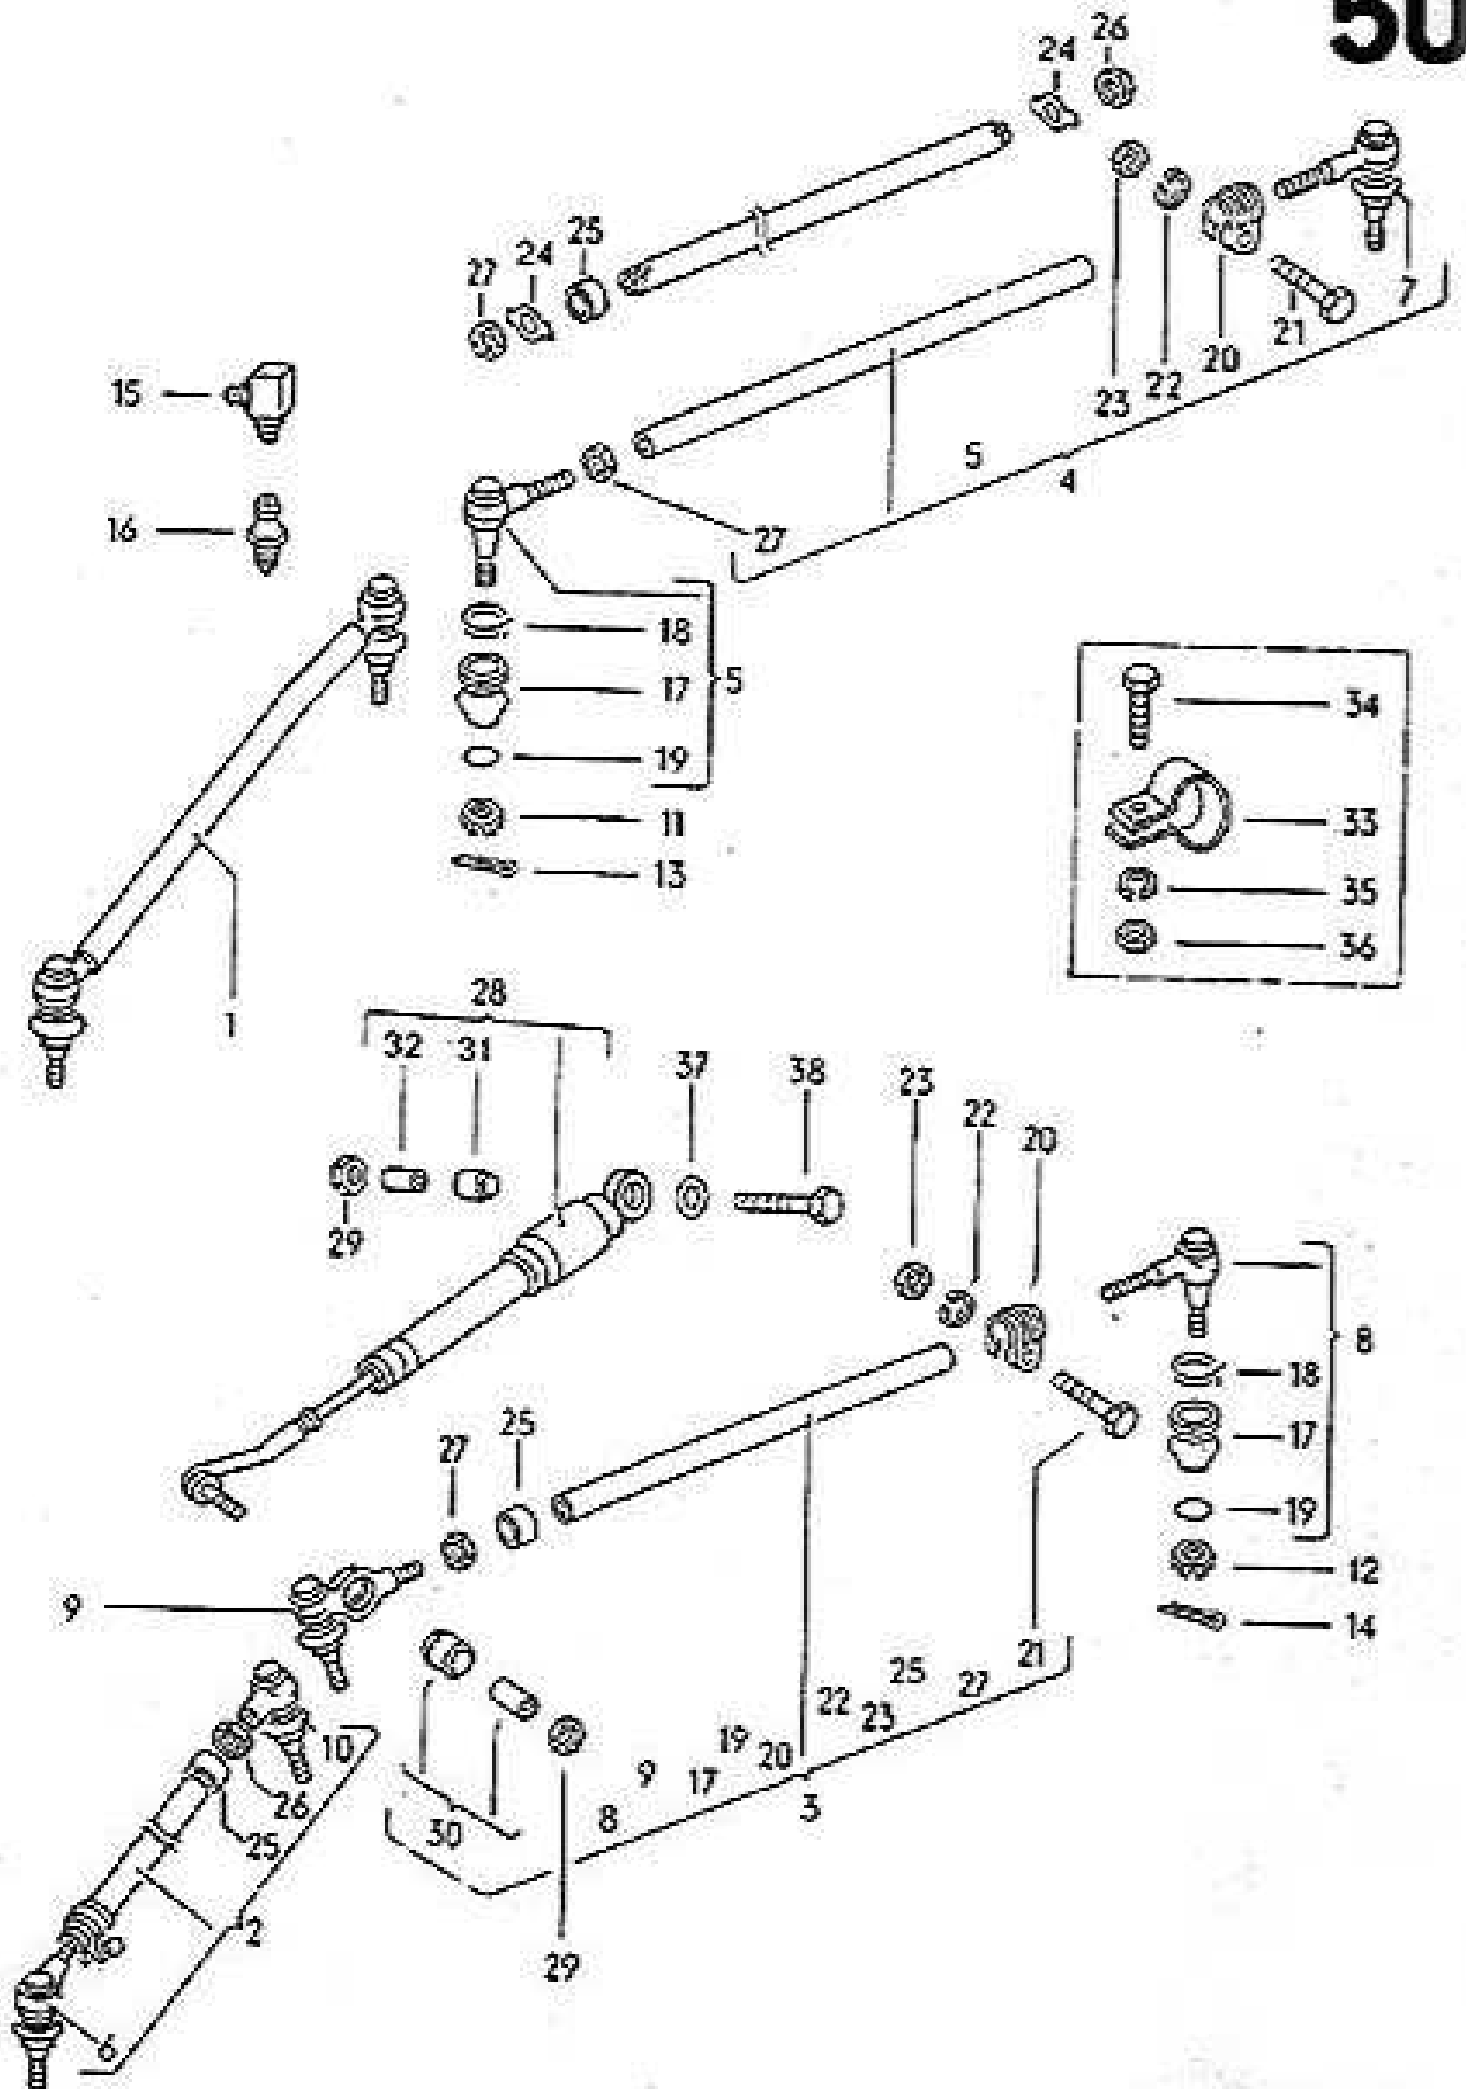

- 1
- 5469101418212225263031333435
- 384050

5

- 29 — [O-ring]
- 31 — [Washer]
- 33 — [Washer]
- 32 — [Nut]

- [O-ring] — 29
- [Washer] — 30
- [Washer] — 33
- [Nut] — 32

- 15 — [Flange]
- 10 — [Gear assembly]
- 15 — [Flange]
- 11 — [Flange]
- 12 — [Washer]
- 13 — [Washer]
- [Flange] — 14
- [Gear assembly]
- [Washer] — 17
- [Nut] — 16

031 12/90

1302/1303

031 013000 08/70

2102000000000000
 Switch of auxiliary heater
 20 or 100000-000000

2

3

4

5

6

7

8

9

10

11

1

12

13

14

15

16

17

18

19