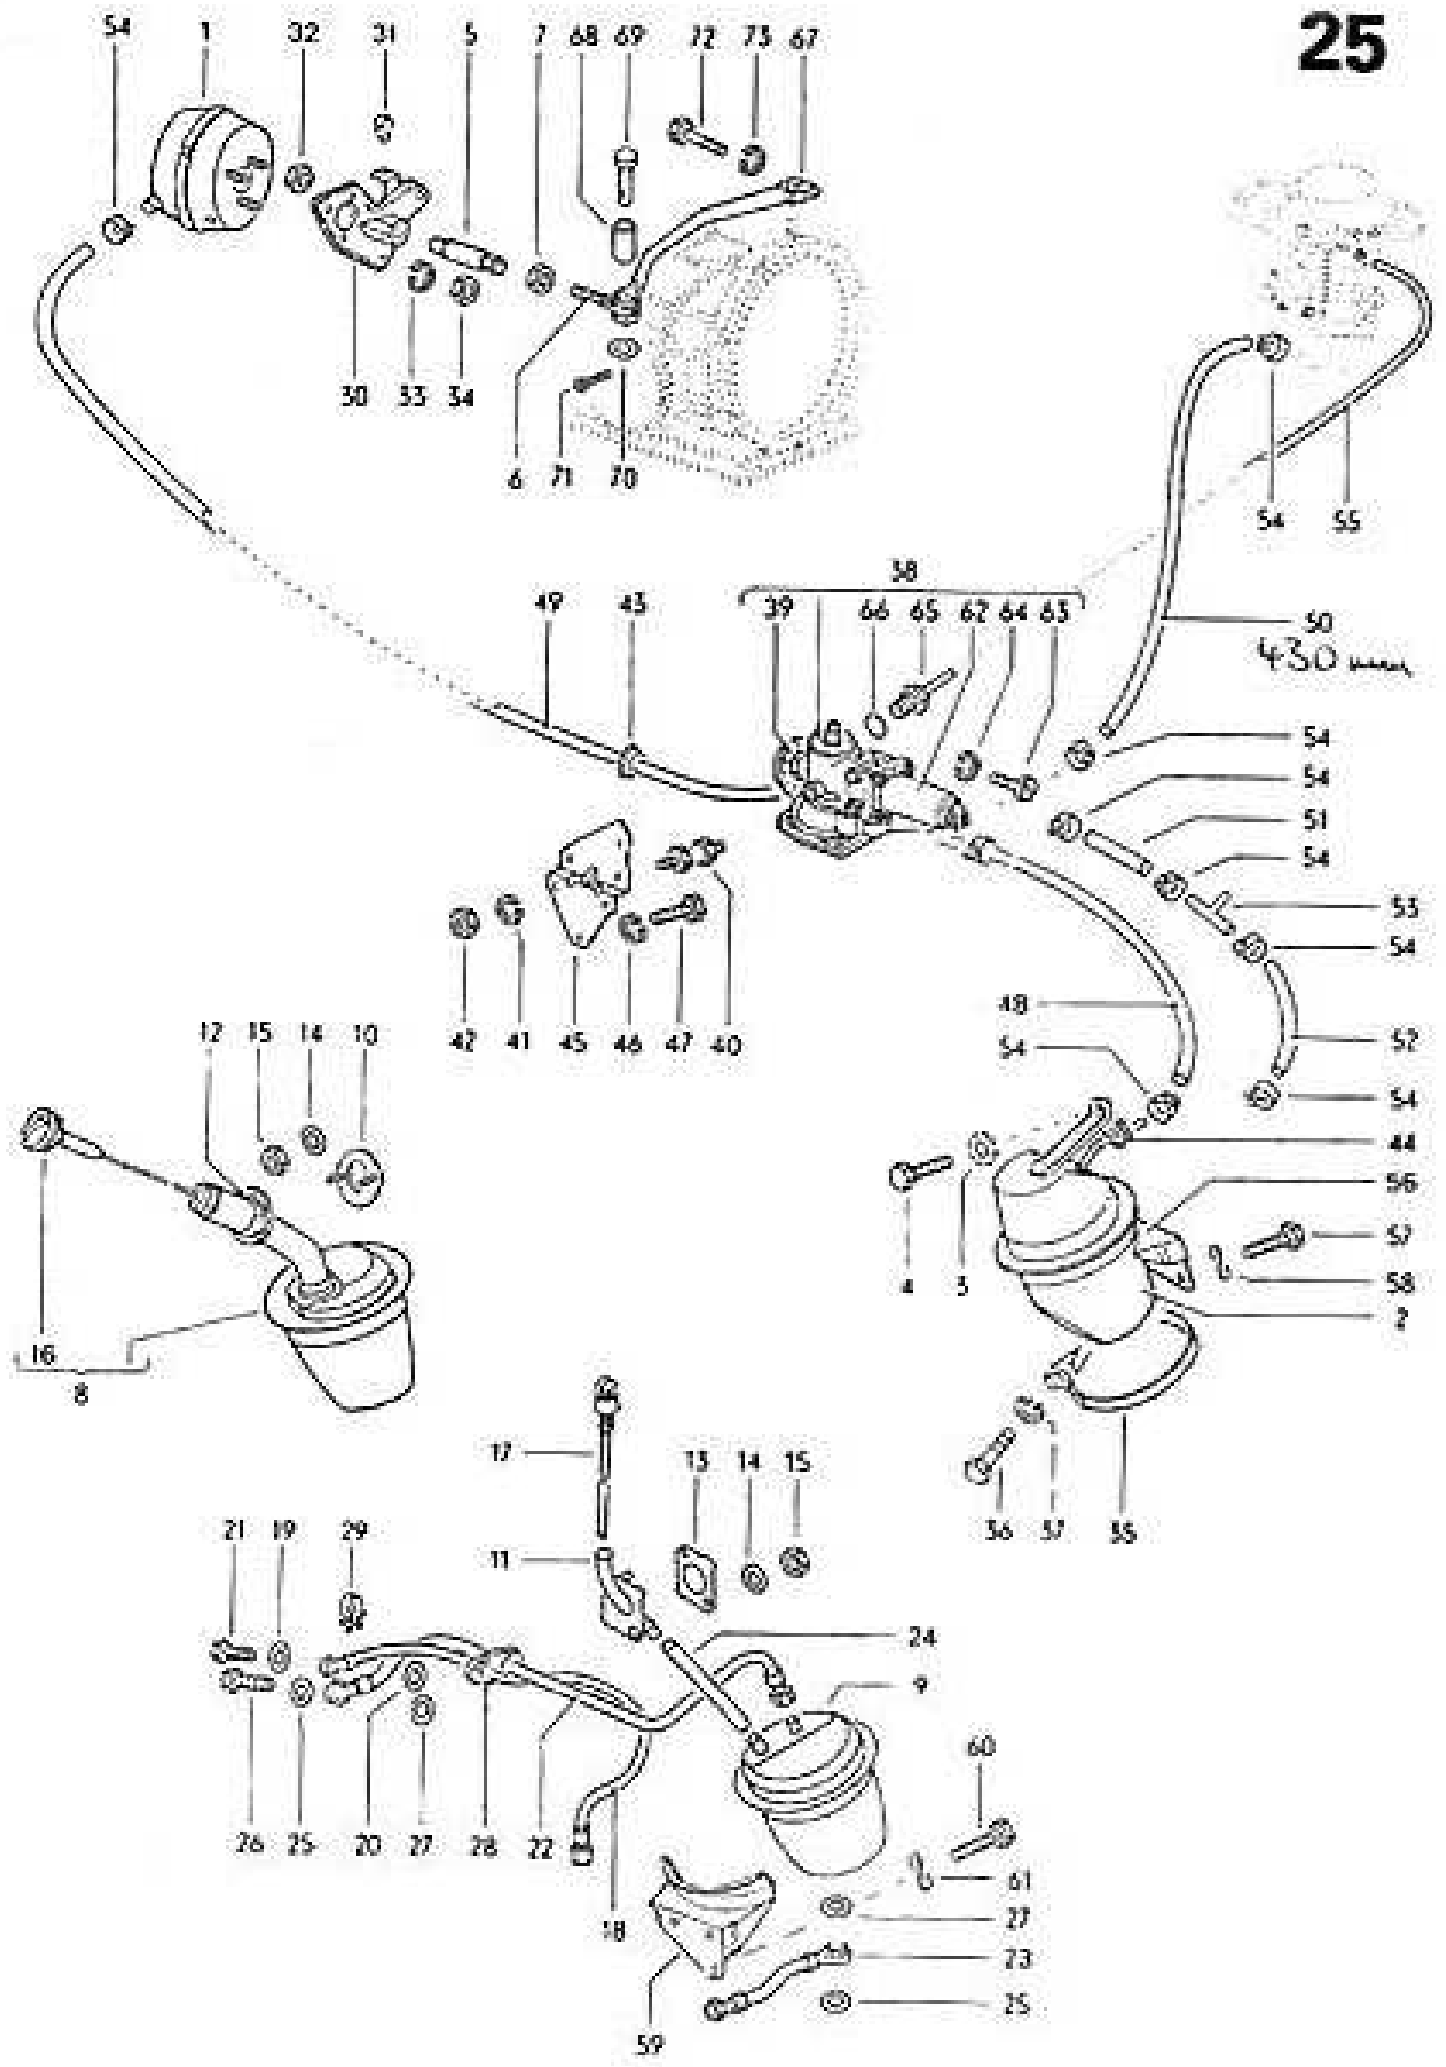

- 1
- 5469101418212225263031333435
- 384050

5

- 29 — [O-ring]
- 31 — [Washer]
- 33 — [Washer]
- 32 — [Nut]

- [O-ring] — 29
- [Washer] — 30
- [Washer] — 33
- [Nut] — 32

- 15 — [Flange]
- 10 — [Gear assembly]
- 15 — [Flange]
- 11 — [Flange]
- 12 — [Washer]
- 13 — [Washer]
- [Flange] — 14
- [Gear assembly]
- [Washer] — 17
- [Nut] — 16

031 12/90

1302/1303

031 013000 08/70

2102000000000000
 Switch of auxiliary heater
 20 or 100000-000000

2

3

4

5

6

7

8

9

10

11

1

12

13

14

15

16

17

18

19