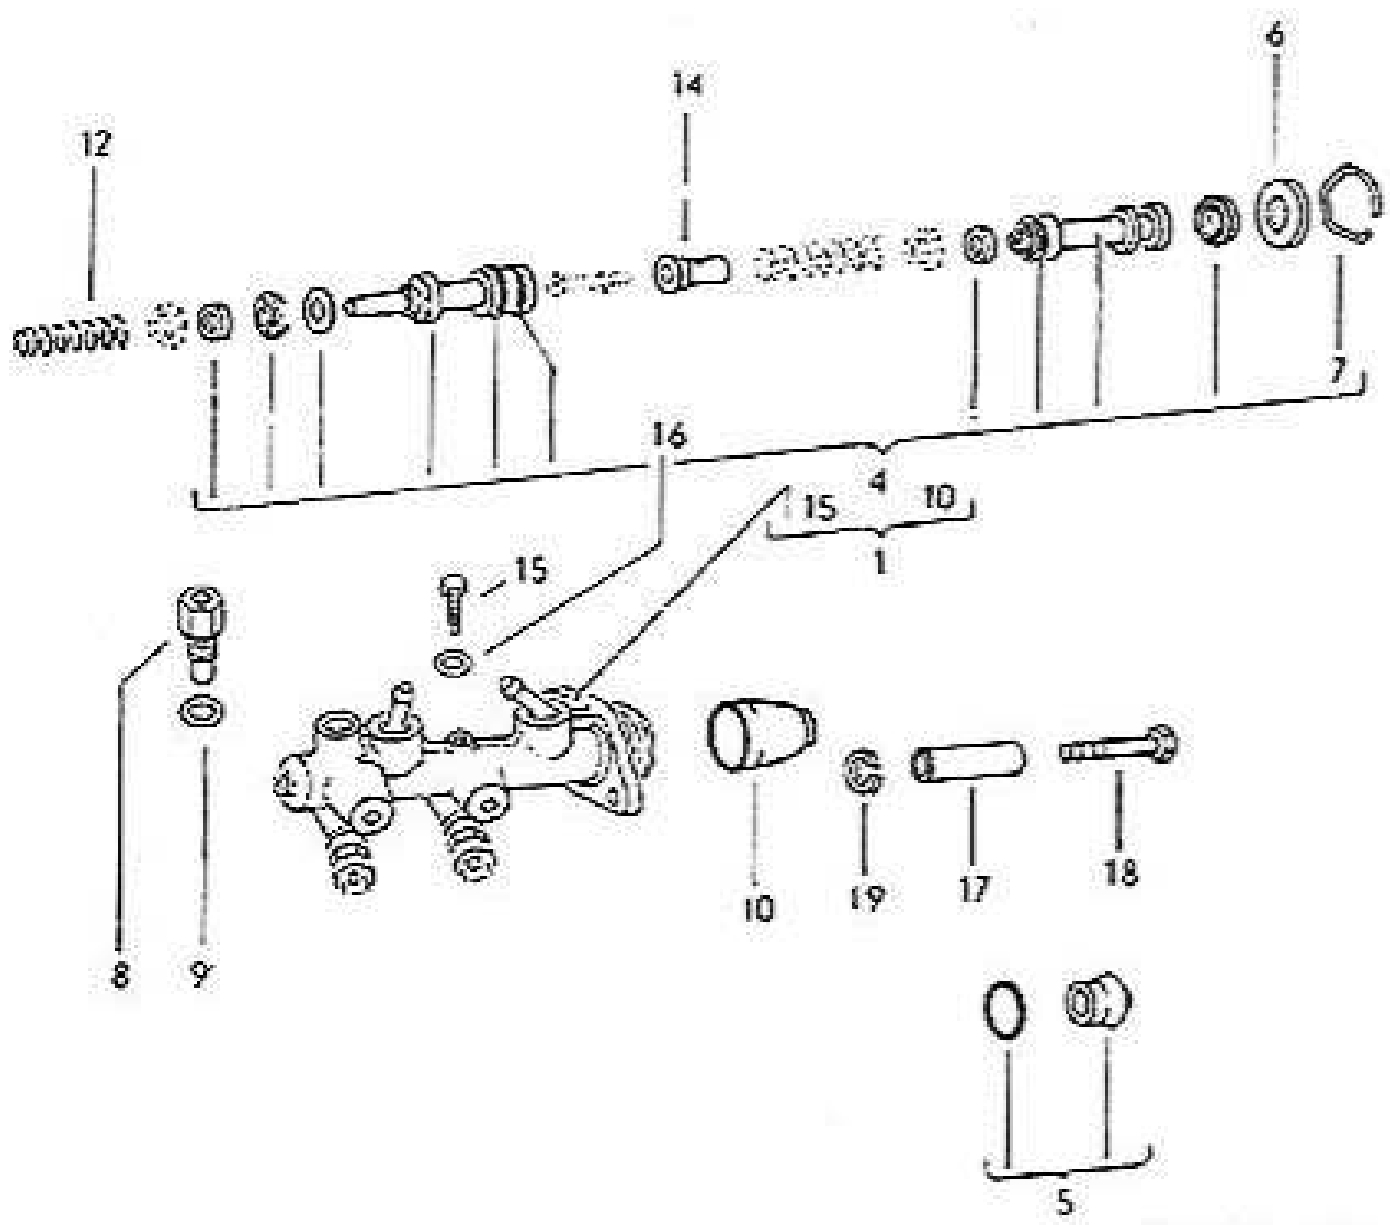

- 1
- 5469101418212225263031333435
- 384050

5

- 29 — [O-ring]
- 31 — [Washer]
- 33 — [Washer]
- 32 — [Nut]

- [O-ring] — 29
- [Washer] — 30
- [Washer] — 33
- [Nut] — 32

- 15 — [Flange]
- 10 — [Gear assembly]
- 15 — [Flange]
- 11 — [Flange]
- 12 — [Washer]
- 13 — [Washer]
- [Flange] — 14
- [Gear assembly]
- [Washer] — 17
- [Nut] — 16

031 12/90

1302/1303

031 013000 08/70

2102000000000000
 Switch of auxiliary heater
 20 or 100000-000000

2

3

4

5

6

7

8

9

10

11

1

12

13

14

15

16

17

18

19