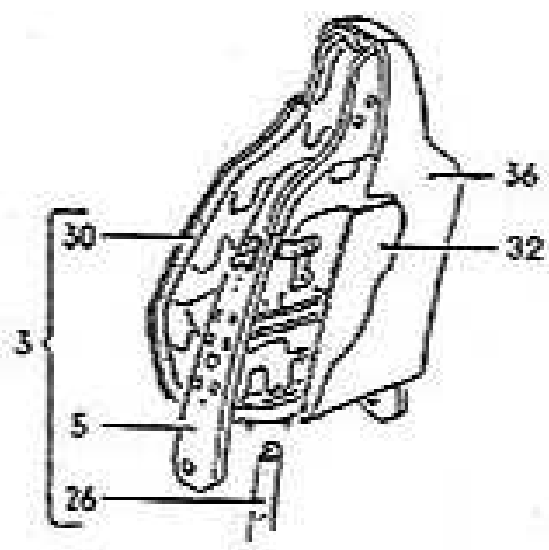

- 1
- 5469101418212225263031333435
- 384050

5

- 29 — [O-ring]
- 31 — [Washer]
- 33 — [Washer]
- 32 — [Nut]

- [O-ring] — 29
- [Washer] — 30
- [Washer] — 33
- [Nut] — 32

- 15 — [Flange]
- 10 — [Gear assembly]
- 15 — [Flange]
- 11 — [Flange]
- 12 — [Washer]
- 13 — [Washer]
- [Flange] — 14
- [Gear assembly]
- [Washer] — 17
- [Nut] — 16

031 12/90

1302/1303

031 013000 08/70

2102000000000000
 Switch of auxiliary heater
 20 or 100000-000000

2

3

4

5