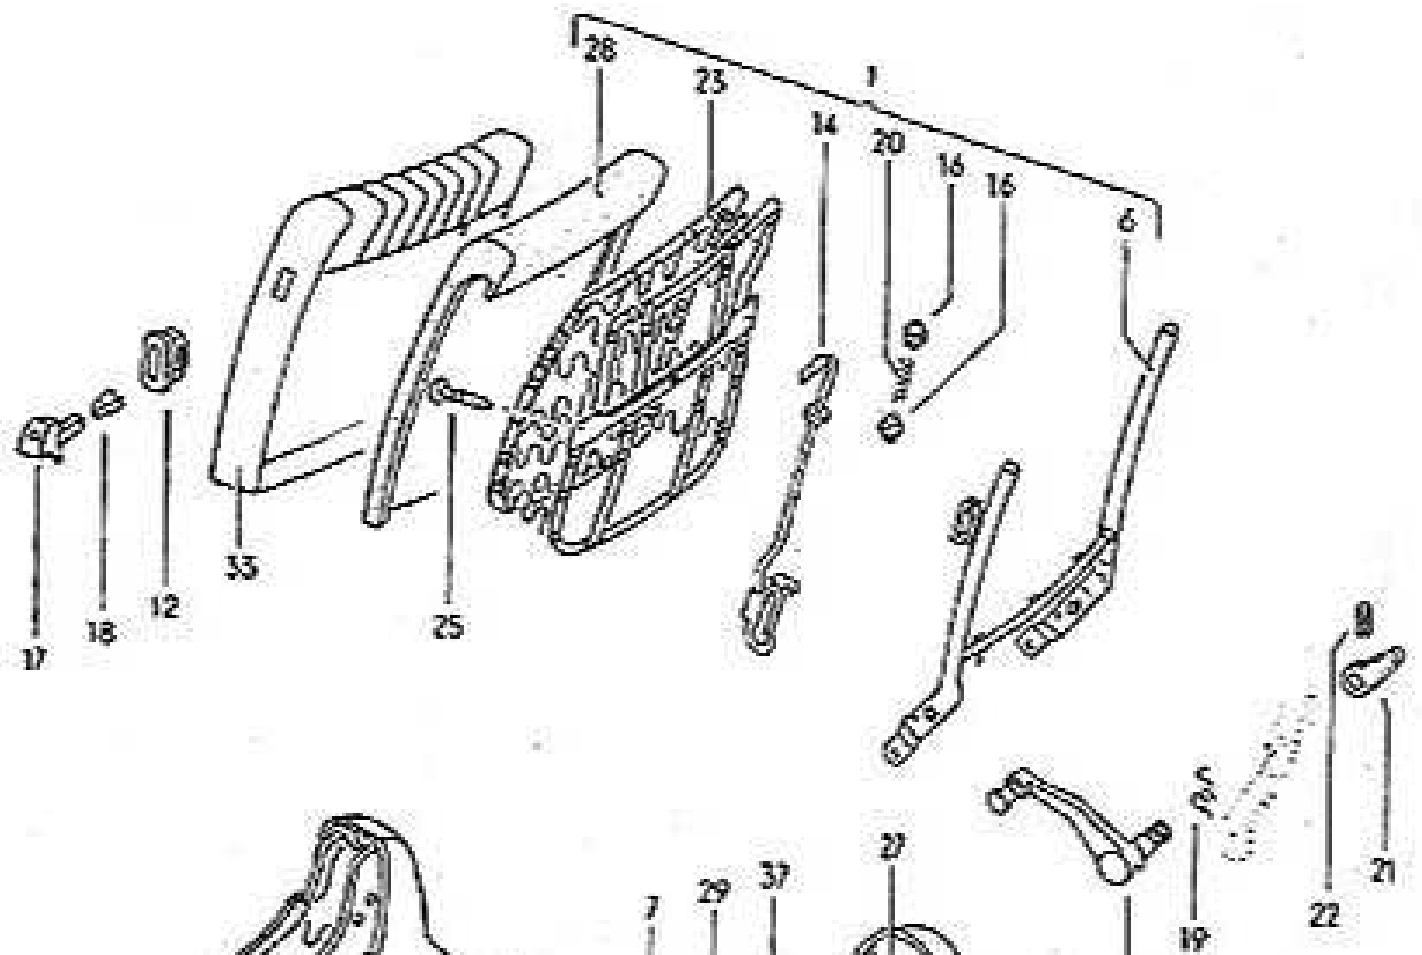

- 1
- 5469101418212225263031333435
- 384050

5

- 29 — [O-ring]
- 31 — [Washer]
- 33 — [Washer]
- 32 — [Nut]

- [O-ring] — 29
- [Washer] — 30
- [Washer] — 33
- [Nut] — 32

- 15 — [Flange]
- 10 — [Gear assembly]
- 15 — [Flange]
- 11 — [Flange]
- 12 — [Washer]
- 13 — [Washer]
- [Flange] — 14
- [Gear assembly]
- [Washer] — 17
- [Nut] — 16

031 12/90

1302/1303

031 013000 08/70

2102000000000000
 Switch of auxiliary heater
 20 or 100000-000000

2

3

4

5