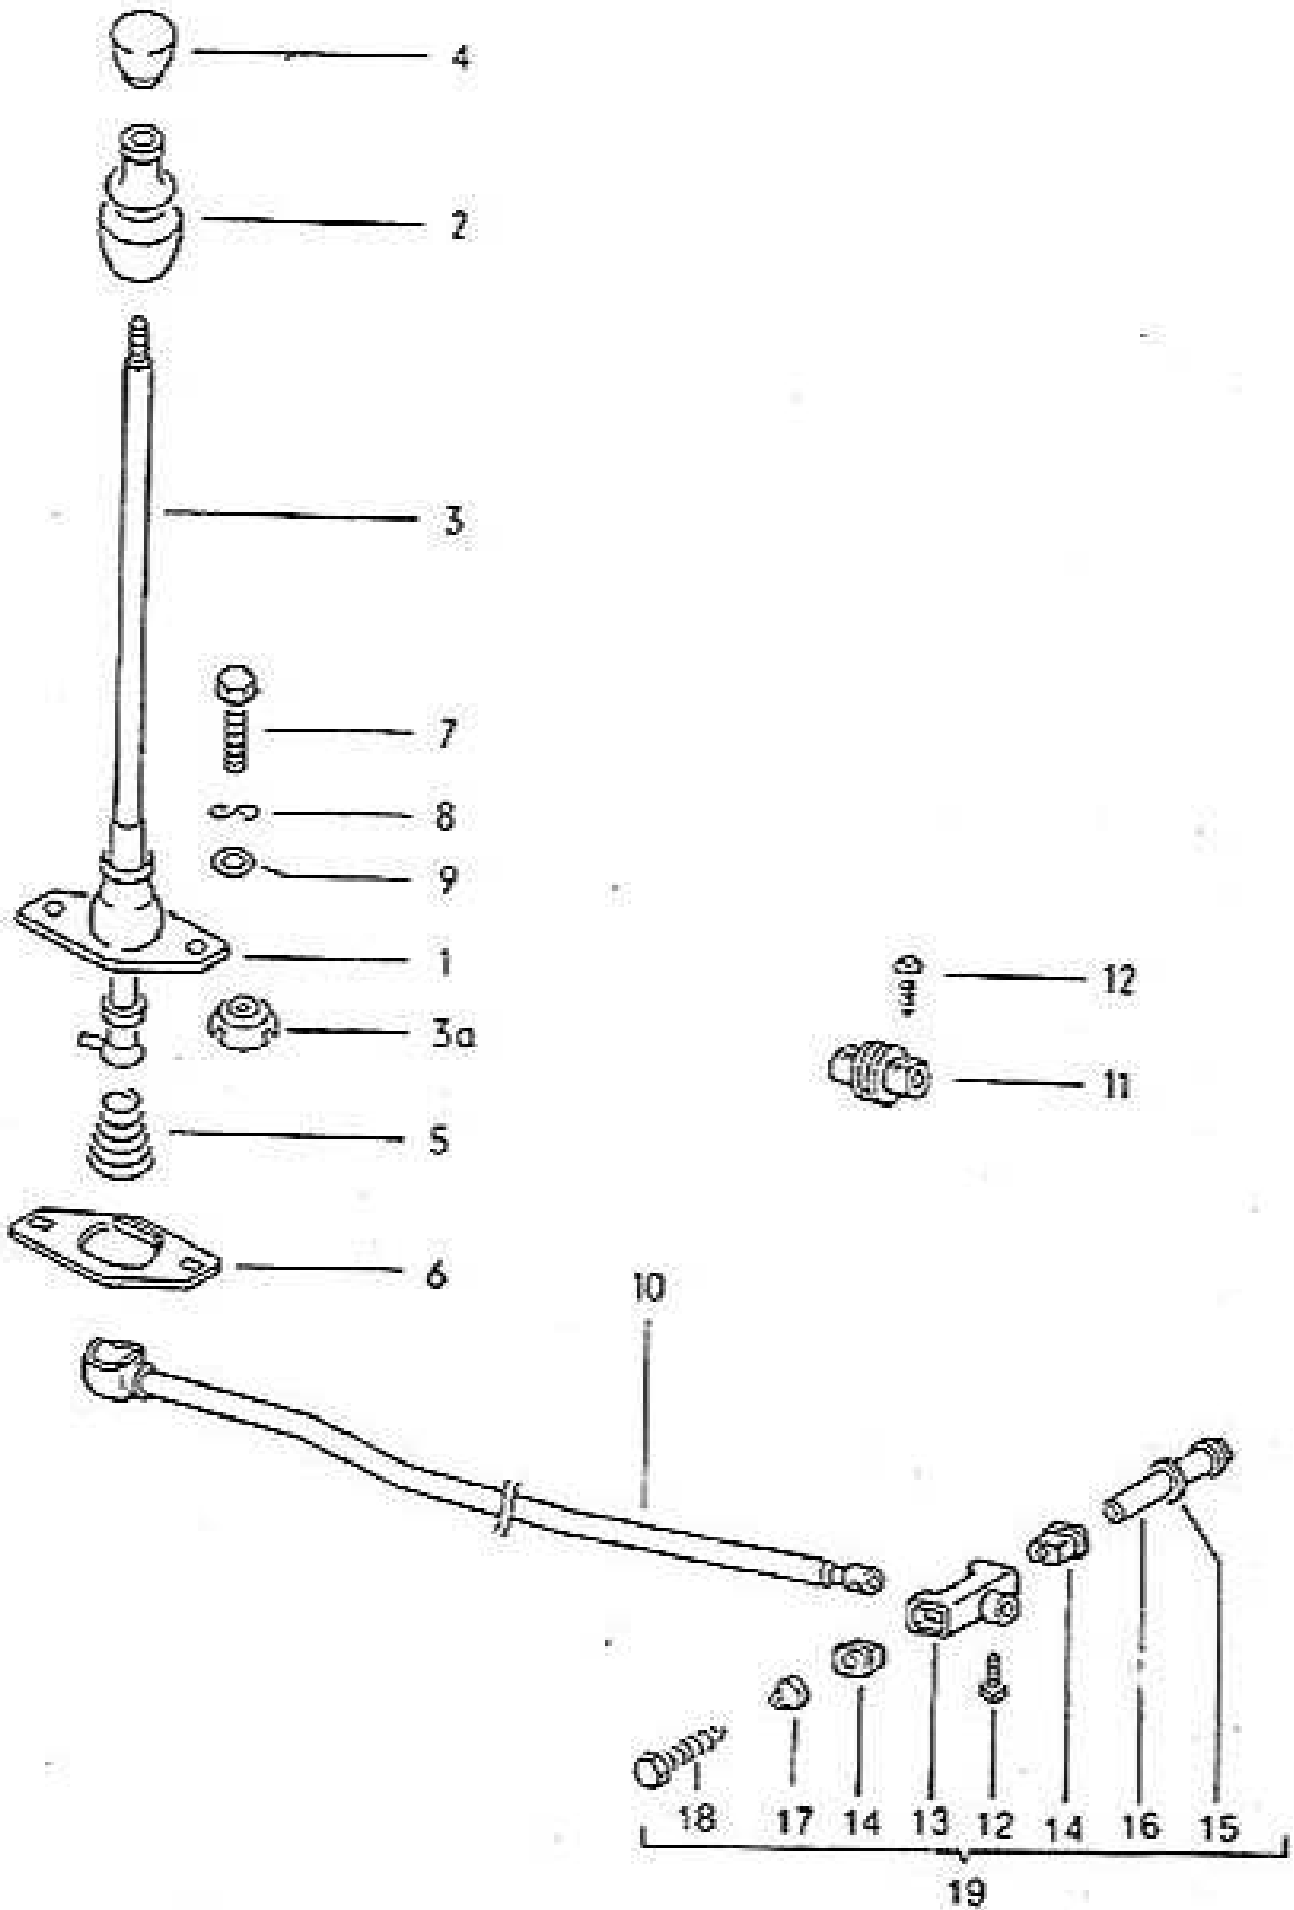

- 1
- 5469101418212225263031333435
- 384050

5

- 29 — [O-ring]
- 31 — [Washer]
- 33 — [Washer]
- 32 — [Nut]

- [O-ring] — 29
- [Washer] — 30
- [Washer] — 33
- [Nut] — 32

- 15 — [Flange]
- 10 — [Gear assembly]
- 15 — [Flange]
- 11 — [Flange]
- 12 — [Washer]
- 13 — [Washer]
- [Flange] — 14
- [Gear assembly]
- [Washer] — 17
- [Nut] — 16

031 12/90

1302/1303

031 013000 08/70

2102000000000000
 Switch of auxiliary heater
 20 or 100000-000000

2

3

4

5

6

7

8

9

10

11

1

12

13

14

15

16

17

18

19