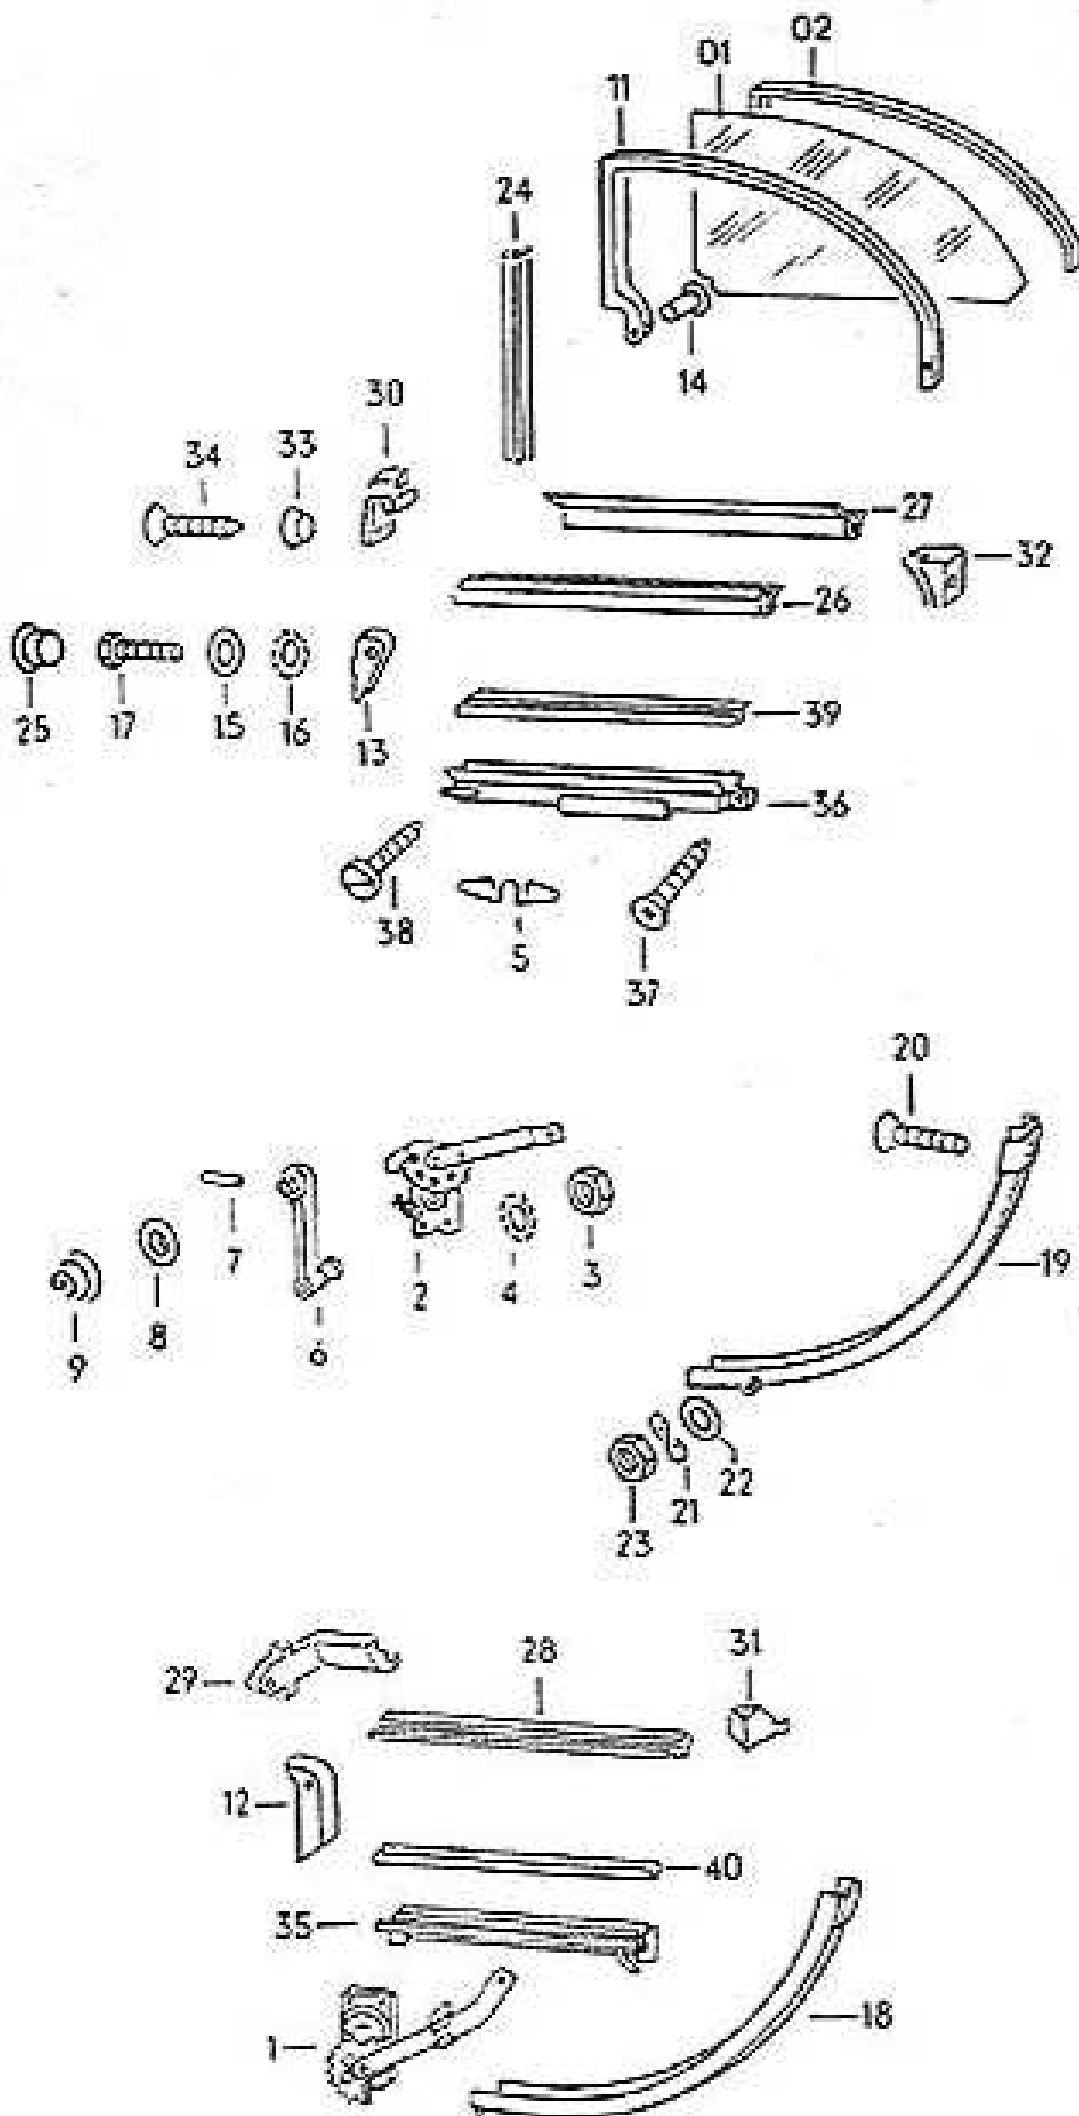

- 1
- 5469101418212225263031333435
- 384050

5

- 29 — [O-ring]
- 31 — [Washer]
- 33 — [Washer]
- 32 — [Nut]

- [O-ring] — 29
- [Washer] — 30
- [Washer] — 33
- [Nut] — 32

- 15 — [Flange]
- 10 — [Gear assembly]
- 15 — [Flange]
- 11 — [Flange]
- 12 — [Washer]
- 13 — [Washer]
- [Flange] — 14
- [Gear assembly]
- [Washer] — 17
- [Nut] — 16

031 12/90

1302/1303

031 013000 08/70

2102000000000000
 Switch of auxiliary heater
 20 or 100000-000000

2

3

4

5

6

7

8

9

10

11

1

12

13

14

15

16

17

18

19