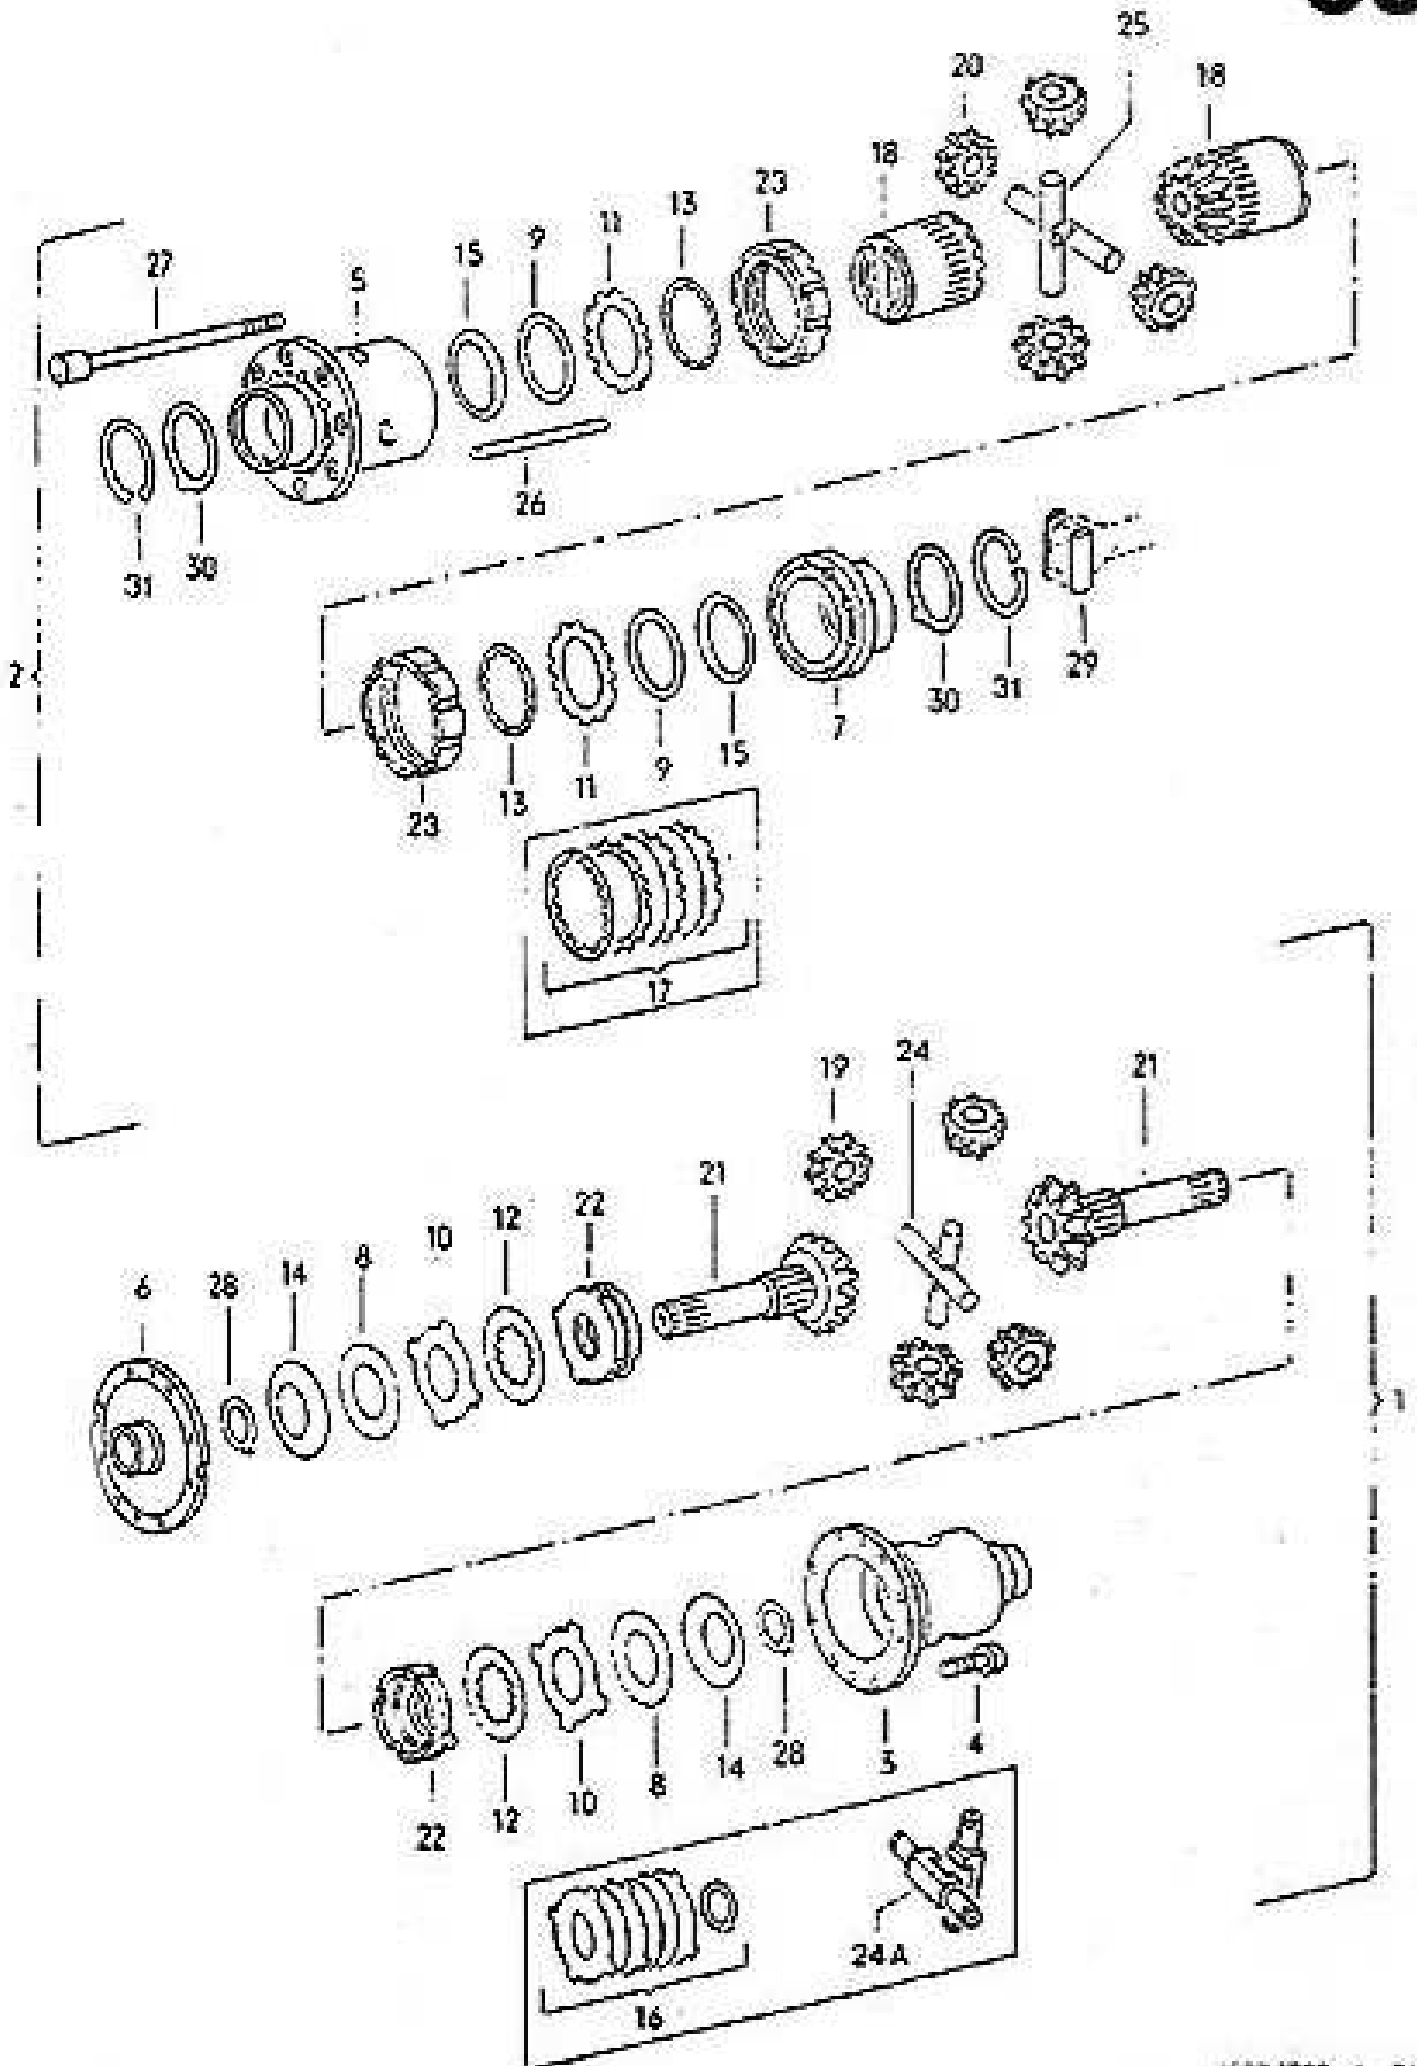

- 1
- 5469101418212225263031333435
- 384050

5

- 29 — [O-ring]
- 31 — [Washer]
- 33 — [Washer]
- 32 — [Nut]

- [O-ring] — 29
- [Washer] — 30
- [Washer] — 33
- [Nut] — 32

- 15 — [Flange]
- 10 — [Gear assembly]
- 15 — [Flange]
- 11 — [Flange]
- 12 — [Washer]
- 13 — [Washer]
- [Flange] — 14
- [Gear assembly]
- [Washer] — 17
- [Nut] — 16

031 12/90

1302/1303

031 013000 08/70

2102000000000000
 Switch of auxiliary heater
 20 or 100000-000000

2

3

4

5

6

7

8

9

10

11

1

12

13

14

15

16

17

18

19