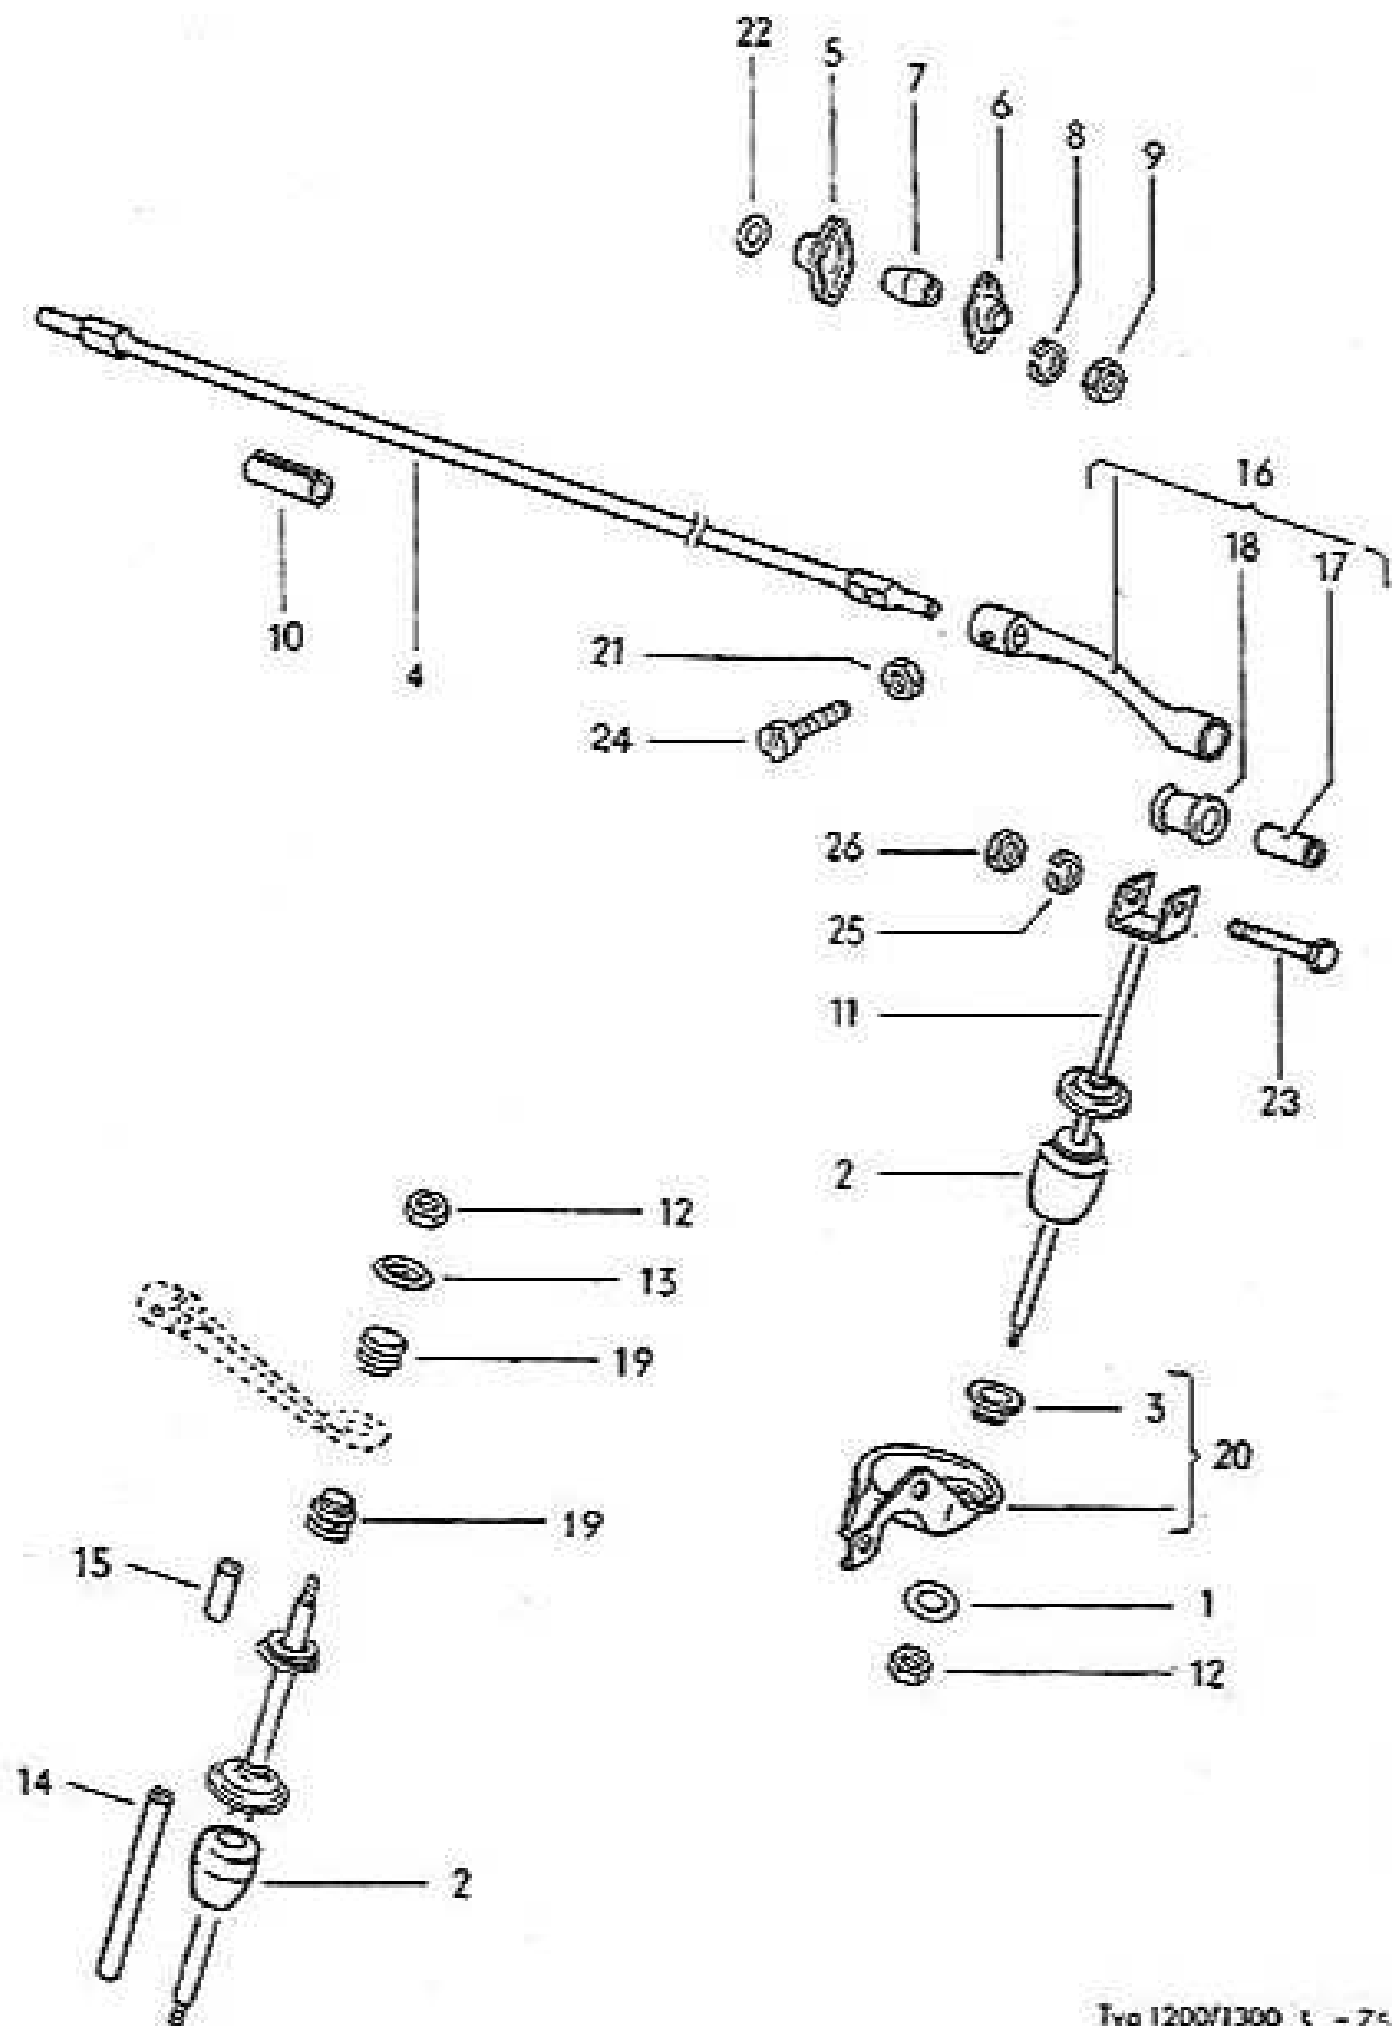

- 1
- 5469101418212225263031333435
- 384050

5

- 29 — [O-ring]
- 31 — [Washer]
- 33 — [Washer]
- 32 — [Nut]

- [O-ring] — 29
- [Washer] — 30
- [Washer] — 33
- [Nut] — 32

- 15 — [Flange]
- 10 — [Gear assembly]
- 15 — [Flange]
- 11 — [Flange]
- 12 — [Washer]
- 13 — [Washer]
- [Flange] — 14
- [Gear assembly]
- [Washer] — 17
- [Nut] — 16

031 12/90

1302/1303

031 013000 08/70

2102000000000000
 Switch of auxiliary heater
 20 or 100000-000000

2

3

4

5

6

7

8

9

10

11

1

12

13

14

15

16

17

18

19