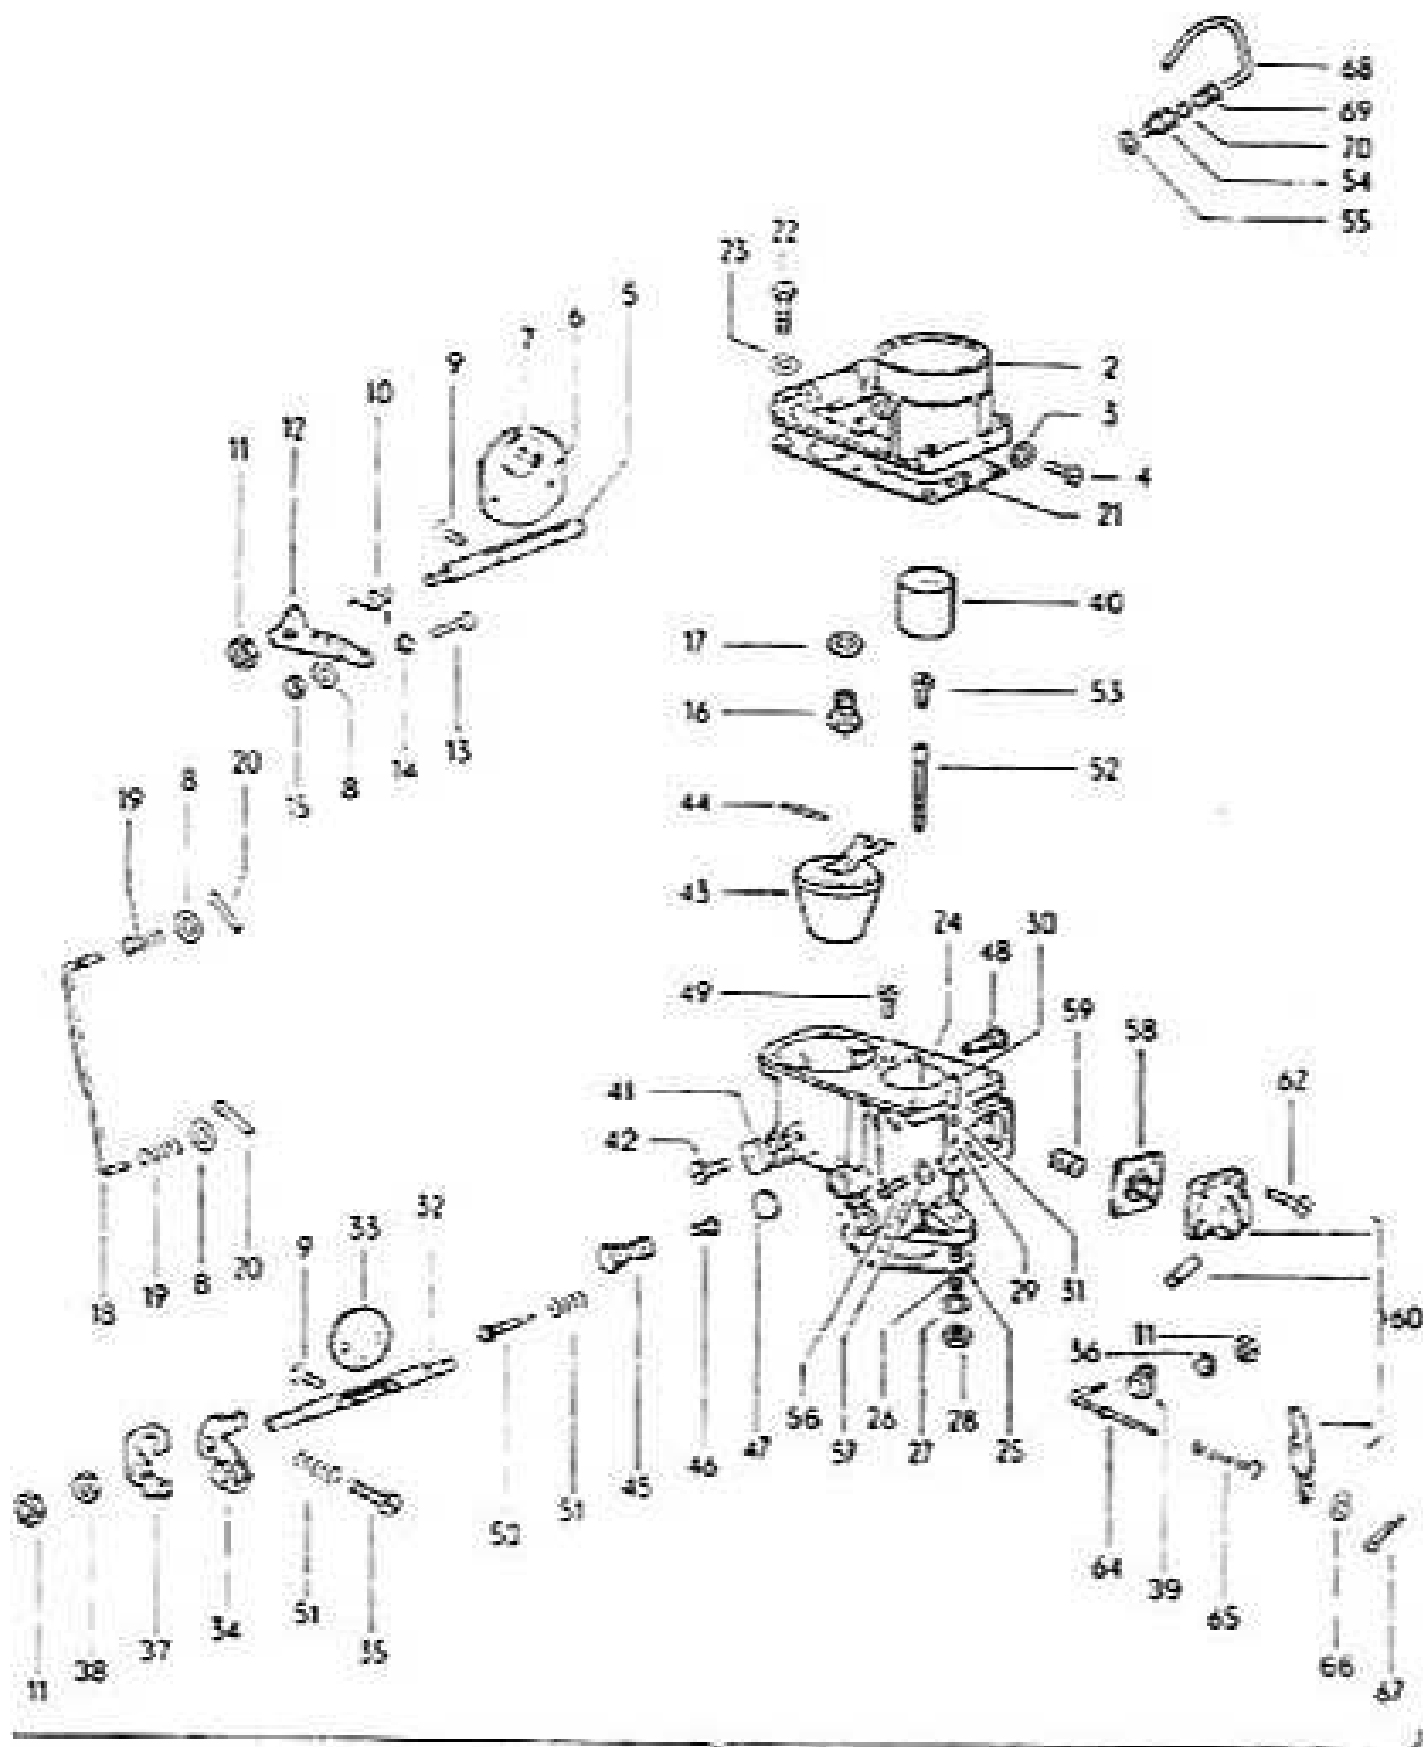

- 1
- 5469101418212225263031333435
- 384050

5

- 29 — [O-ring]
- 31 — [Washer]
- 33 — [Washer]
- 32 — [Nut]

- [O-ring] — 29
- [Washer] — 30
- [Washer] — 33
- [Nut] — 32

- 15 — [Flange]
- 10 — [Gear assembly]
- 15 — [Flange]
- 11 — [Flange]
- 12 — [Washer]
- 13 — [Washer]
- [Flange] — 14
- [Gear assembly]
- [Washer] — 17
- [Nut] — 16

031 12/90

1302/1303

031 013000 08/70

2102000000000000
 Switch of auxiliary heater
 20 or 100000-000000

2

3

4

5

6

7

8

9

10

11

1

12

13

14

15

16

17

18

19