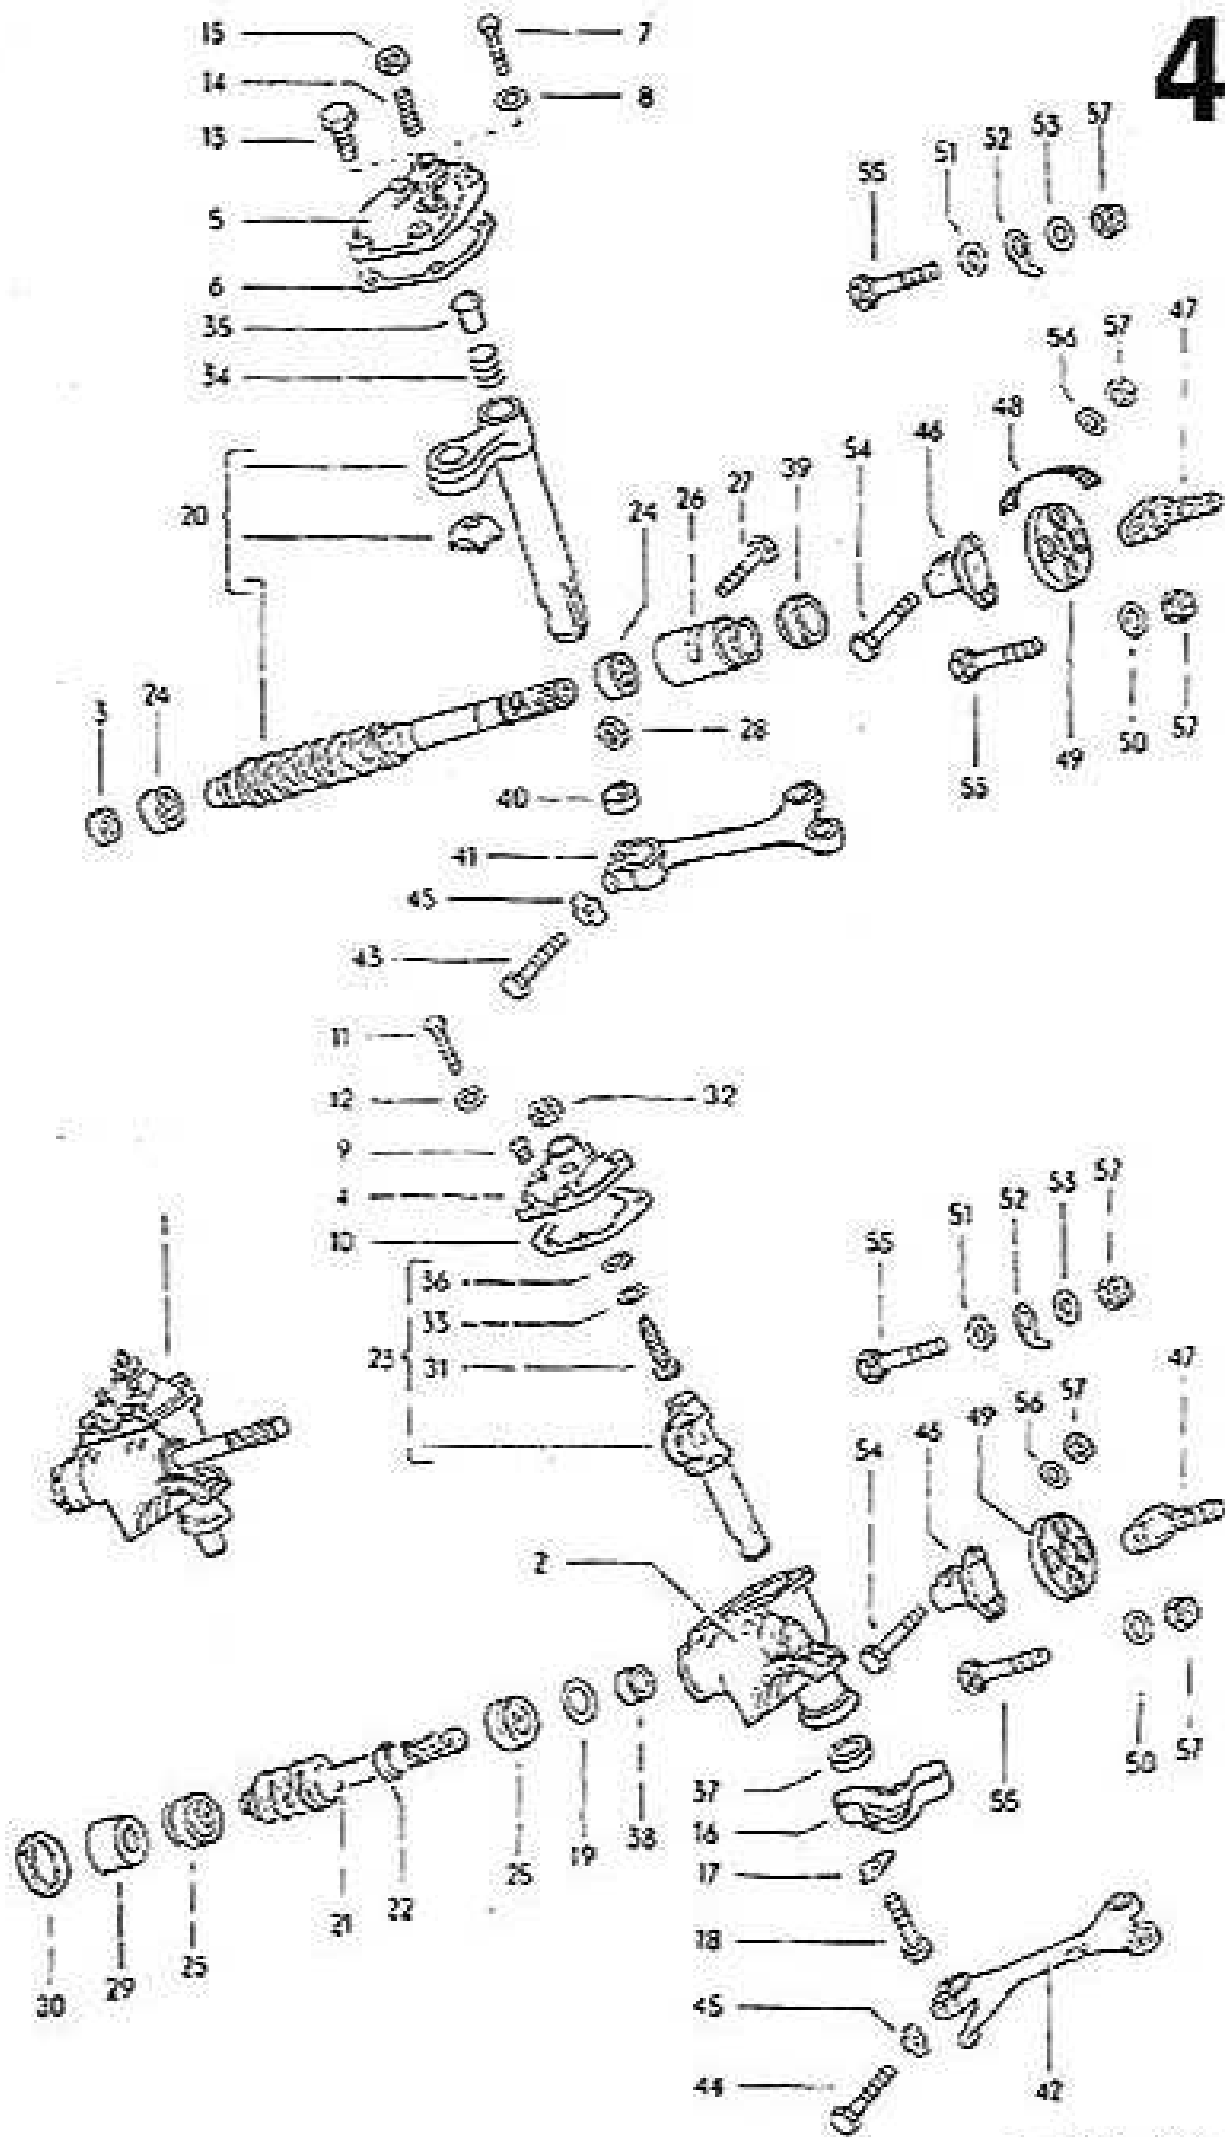

- 1
- 5469101418212225263031333435
- 384050

5

- 29 — [O-ring]
- 31 — [Washer]
- 33 — [Washer]
- 32 — [Nut]

- [O-ring] — 29
- [Washer] — 30
- [Washer] — 33
- [Nut] — 32

- 15 — [Flange]
- 10 — [Gear assembly]
- 15 — [Flange]
- 11 — [Flange]
- 12 — [Washer]
- 13 — [Washer]
- [Flange] — 14
- [Gear assembly]
- [Washer] — 17
- [Nut] — 16

031 12/90

1302/1303

031 013000 08/70

2102000000000000
 Switch of auxiliary heater
 20 or 100000-000000

2

3

4

5

6

7

8

9

10

11

1

12

13

14

15

16

17

18

19