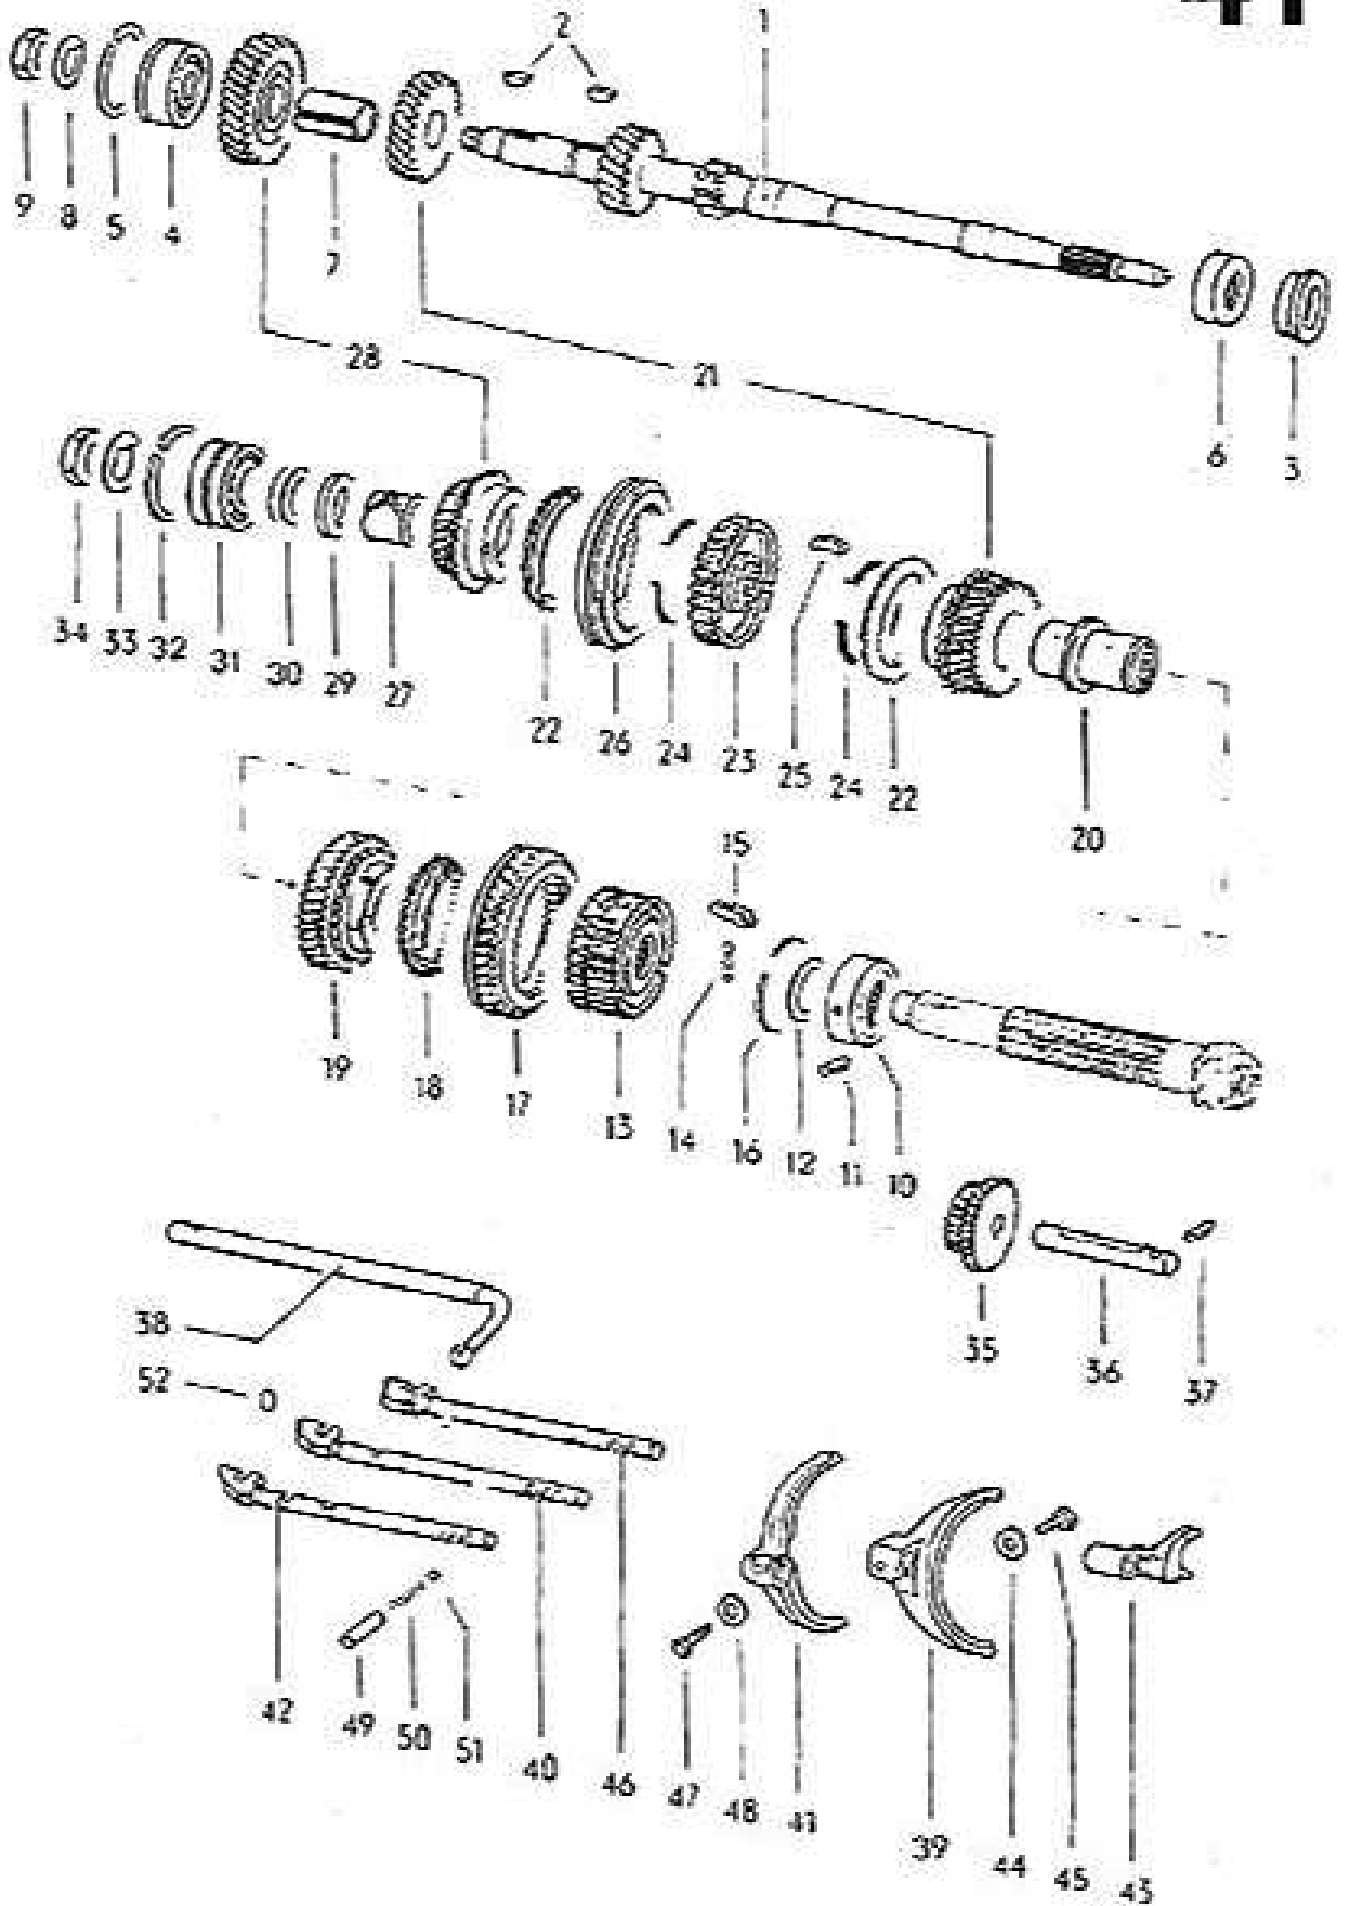

- 1
- 5469101418212225263031333435
- 384050

5

- 29 — [O-ring]
- 31 — [Washer]
- 33 — [Washer]
- 32 — [Nut]

- [O-ring] — 29
- [Washer] — 30
- [Washer] — 33
- [Nut] — 32

- 15 — [Flange]
- 10 — [Gear assembly]
- 15 — [Flange]
- 11 — [Flange]
- 12 — [Washer]
- 13 — [Washer]
- [Flange] — 14
- [Gear assembly]
- [Washer] — 17
- [Nut] — 16

031 12/90

1302/1303

031 013000 08/70

2102000000000000
 Switch of auxiliary heater
 20 or 100000-000000

2

3

4

5

6

7

8

9

10

11

1

12

13

14

15

16

17

18

19