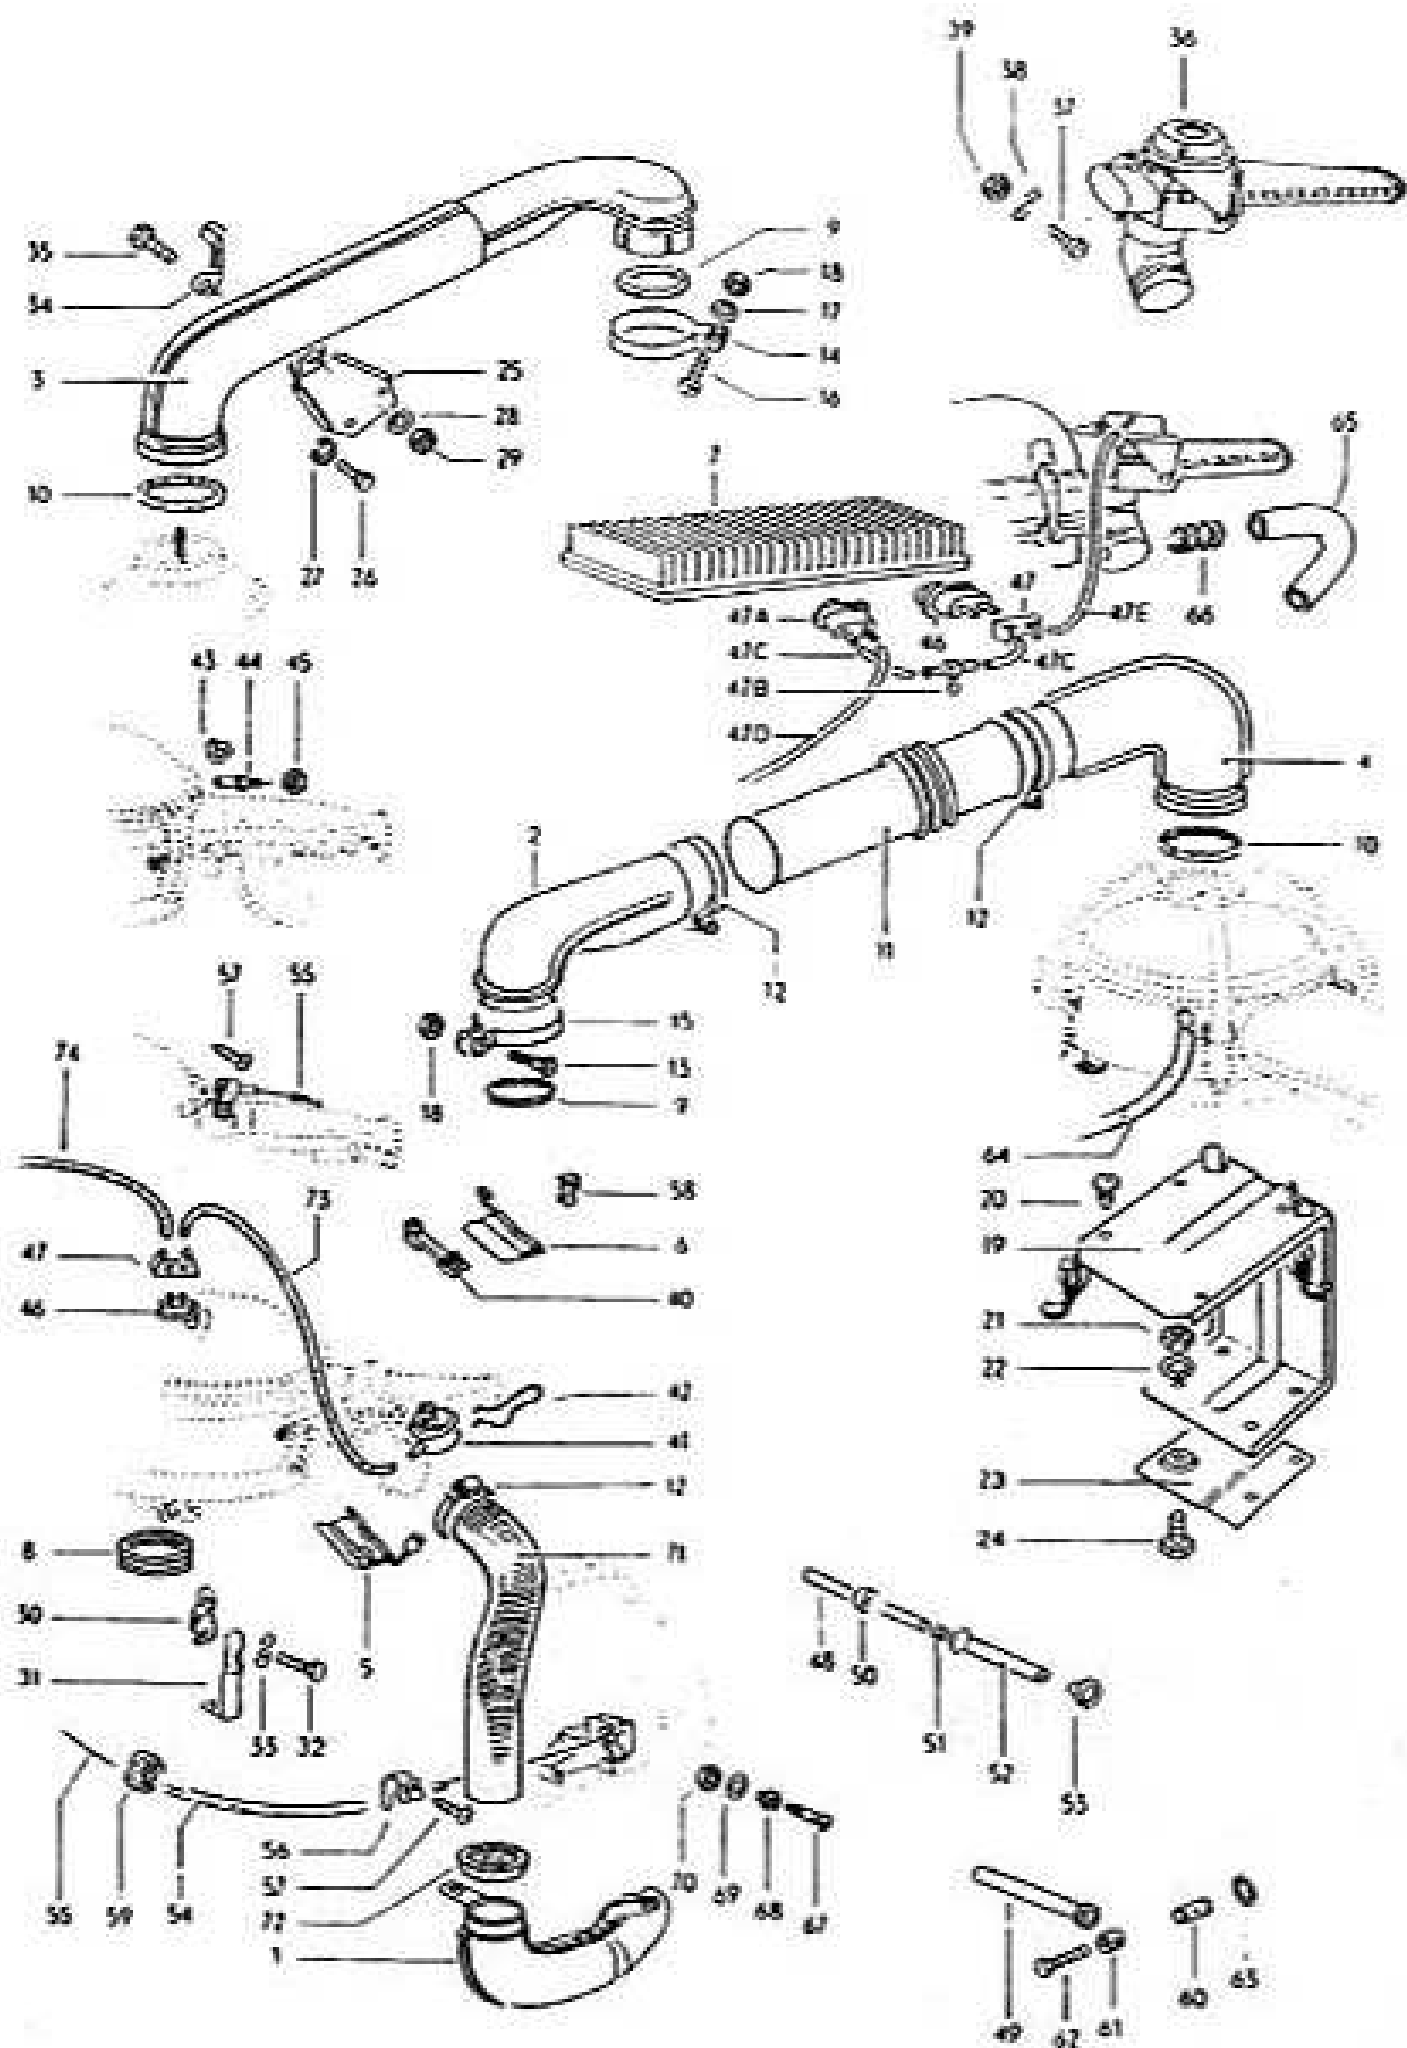

- 1
- 5469101418212225263031333435
- 384050

5

- 29 — [O-ring]
- 31 — [Washer]
- 33 — [Washer]
- 32 — [Nut]

- [O-ring] — 29
- [Washer] — 30
- [Washer] — 33
- [Nut] — 32

- 15 — [Flange]
- 10 — [Gear assembly]
- 15 — [Flange]
- 11 — [Flange]
- 12 — [Washer]
- 13 — [Washer]
- [Flange] — 14
- [Gear assembly]
- [Washer] — 17
- [Nut] — 16

031 12/90

1302/1303

031 013000 08/70

2102000000000000
 Switch of auxiliary heater
 20 or 100000-000000

2

3

4

5

6

7

8

9

10

11

1

12

13

14

15

16

17

18

19