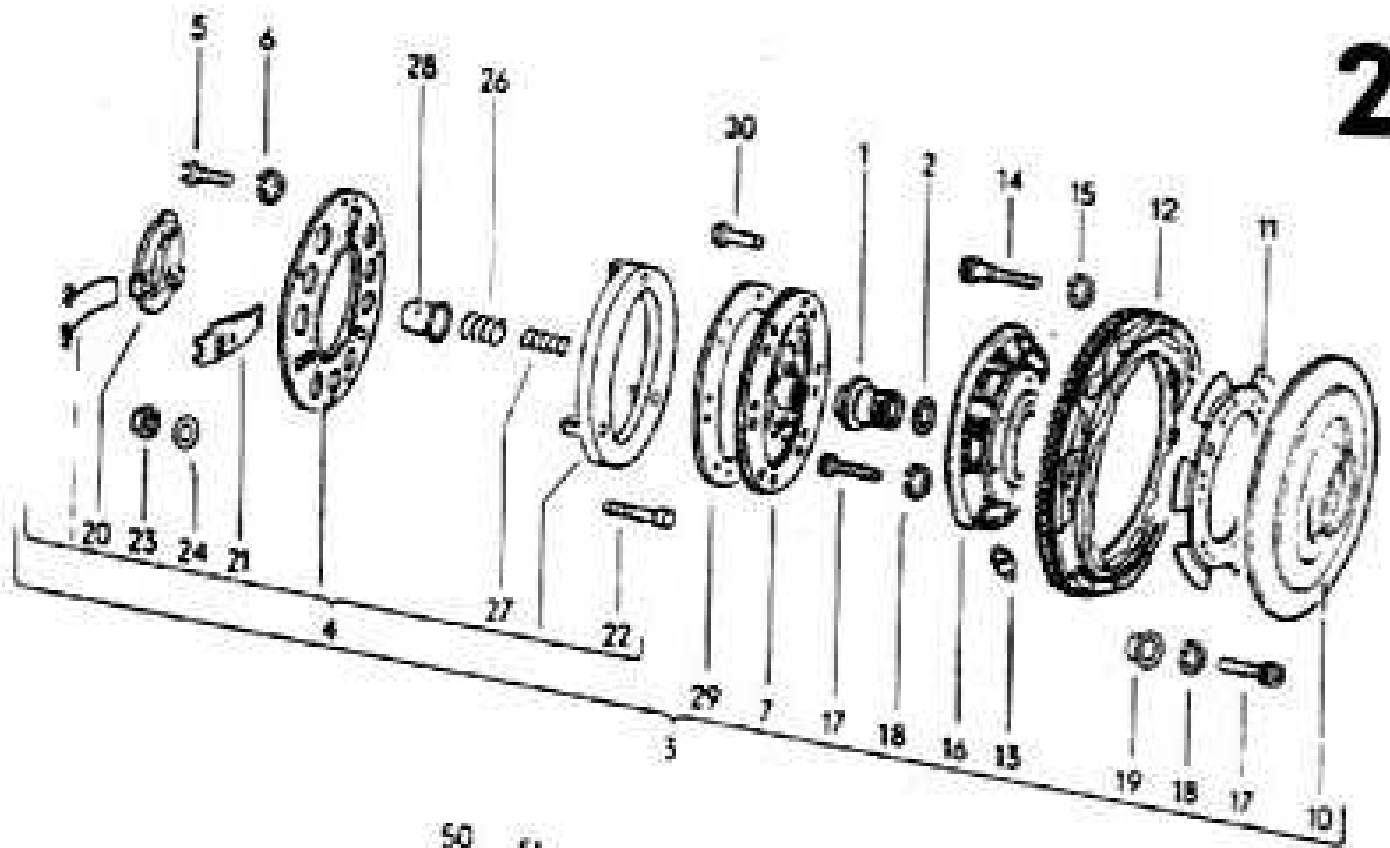

- 1
- 5469101418212225263031333435
- 384050

5

- 29 — [O-ring]
- 31 — [Washer]
- 33 — [Washer]
- 32 — [Nut]

- [O-ring] — 29
- [Washer] — 30
- [Washer] — 33
- [Nut] — 32

- 15 — [Flange]
- 10 — [Gear assembly]
- 15 — [Flange]
- 11 — [Flange]
- 12 — [Washer]
- 13 — [Washer]
- [Flange] — 14
- [Gear assembly]
- [Washer] — 17
- [Nut] — 16

031 12/90

1302/1303

031 013000 08/70

2102000000000000
 Switch of auxiliary heater
 20 or 100000-000000

2

3

4

5