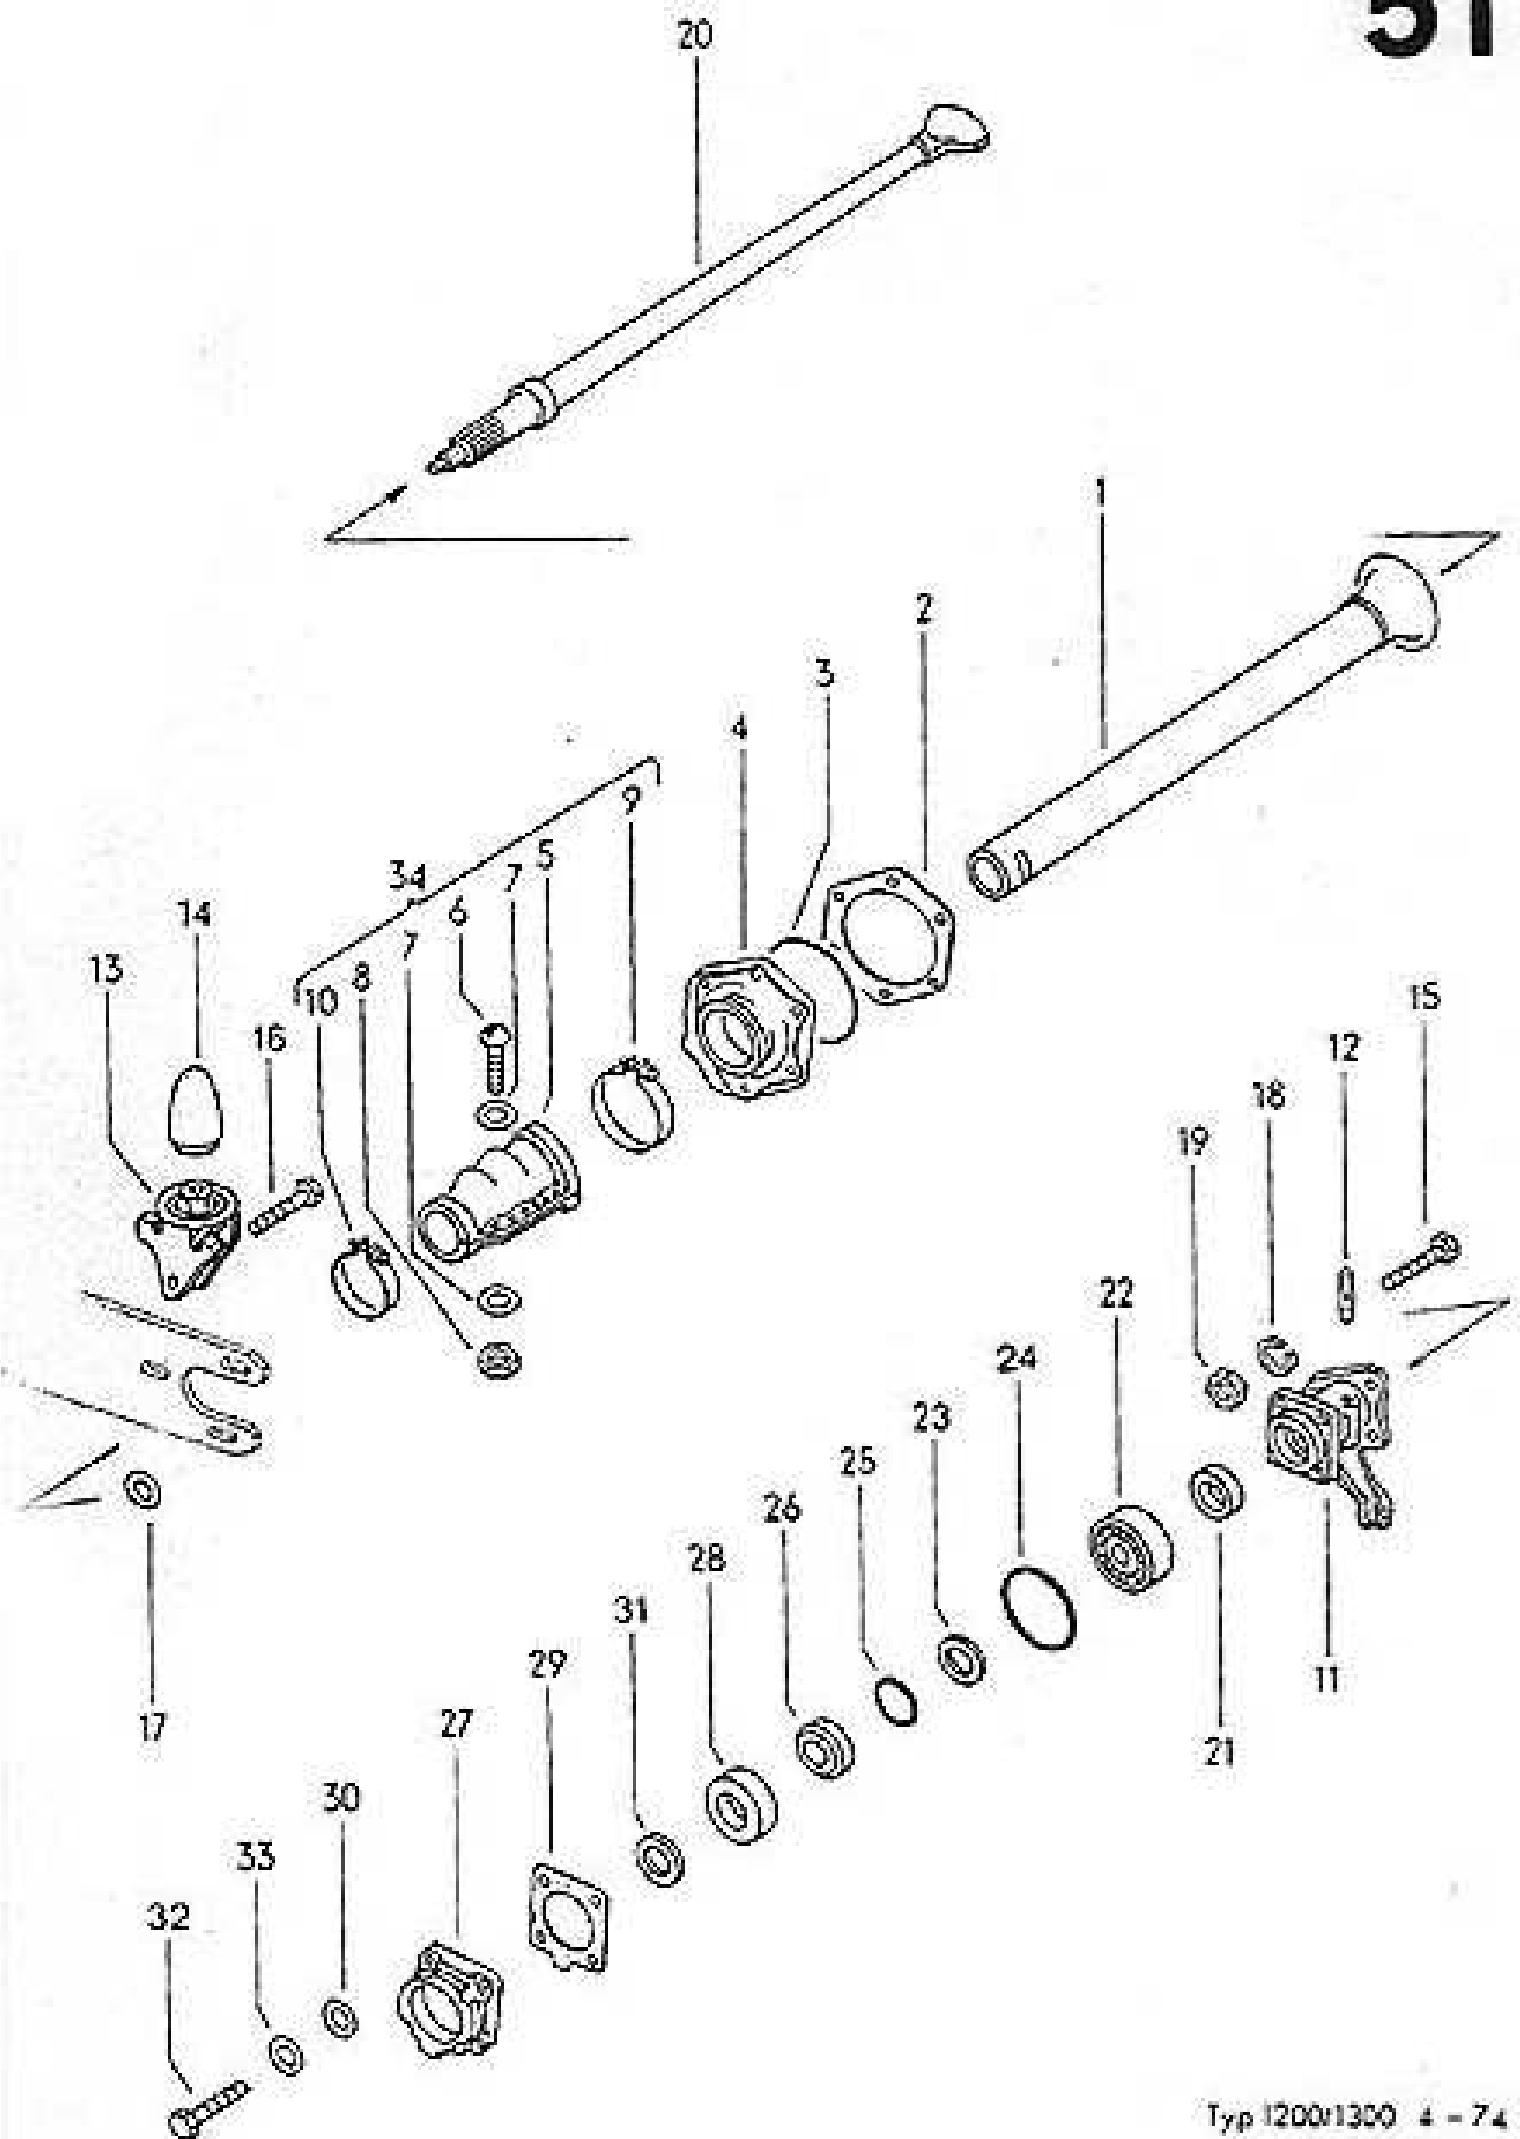

- 1
- 5469101418212225263031333435
- 384050

5

- 29 — [O-ring]
- 31 — [Washer]
- 33 — [Washer]
- 32 — [Nut]

- [O-ring] — 29
- [Washer] — 30
- [Washer] — 33
- [Nut] — 32

- 15 — [Flange]
- 10 — [Gear assembly]
- 15 — [Flange]
- 11 — [Flange]
- 12 — [Washer]
- 13 — [Washer]
- [Flange] — 14
- [Gear assembly]
- [Washer] — 17
- [Nut] — 16

031 12/90

1302/1303

031 013000 08/70

2102000000000000
 Switch of auxiliary heater
 20 or 100000-000000

2

3

4

5

6

7

8

9

10

11

1

12

13

14

15

16

17

18

19