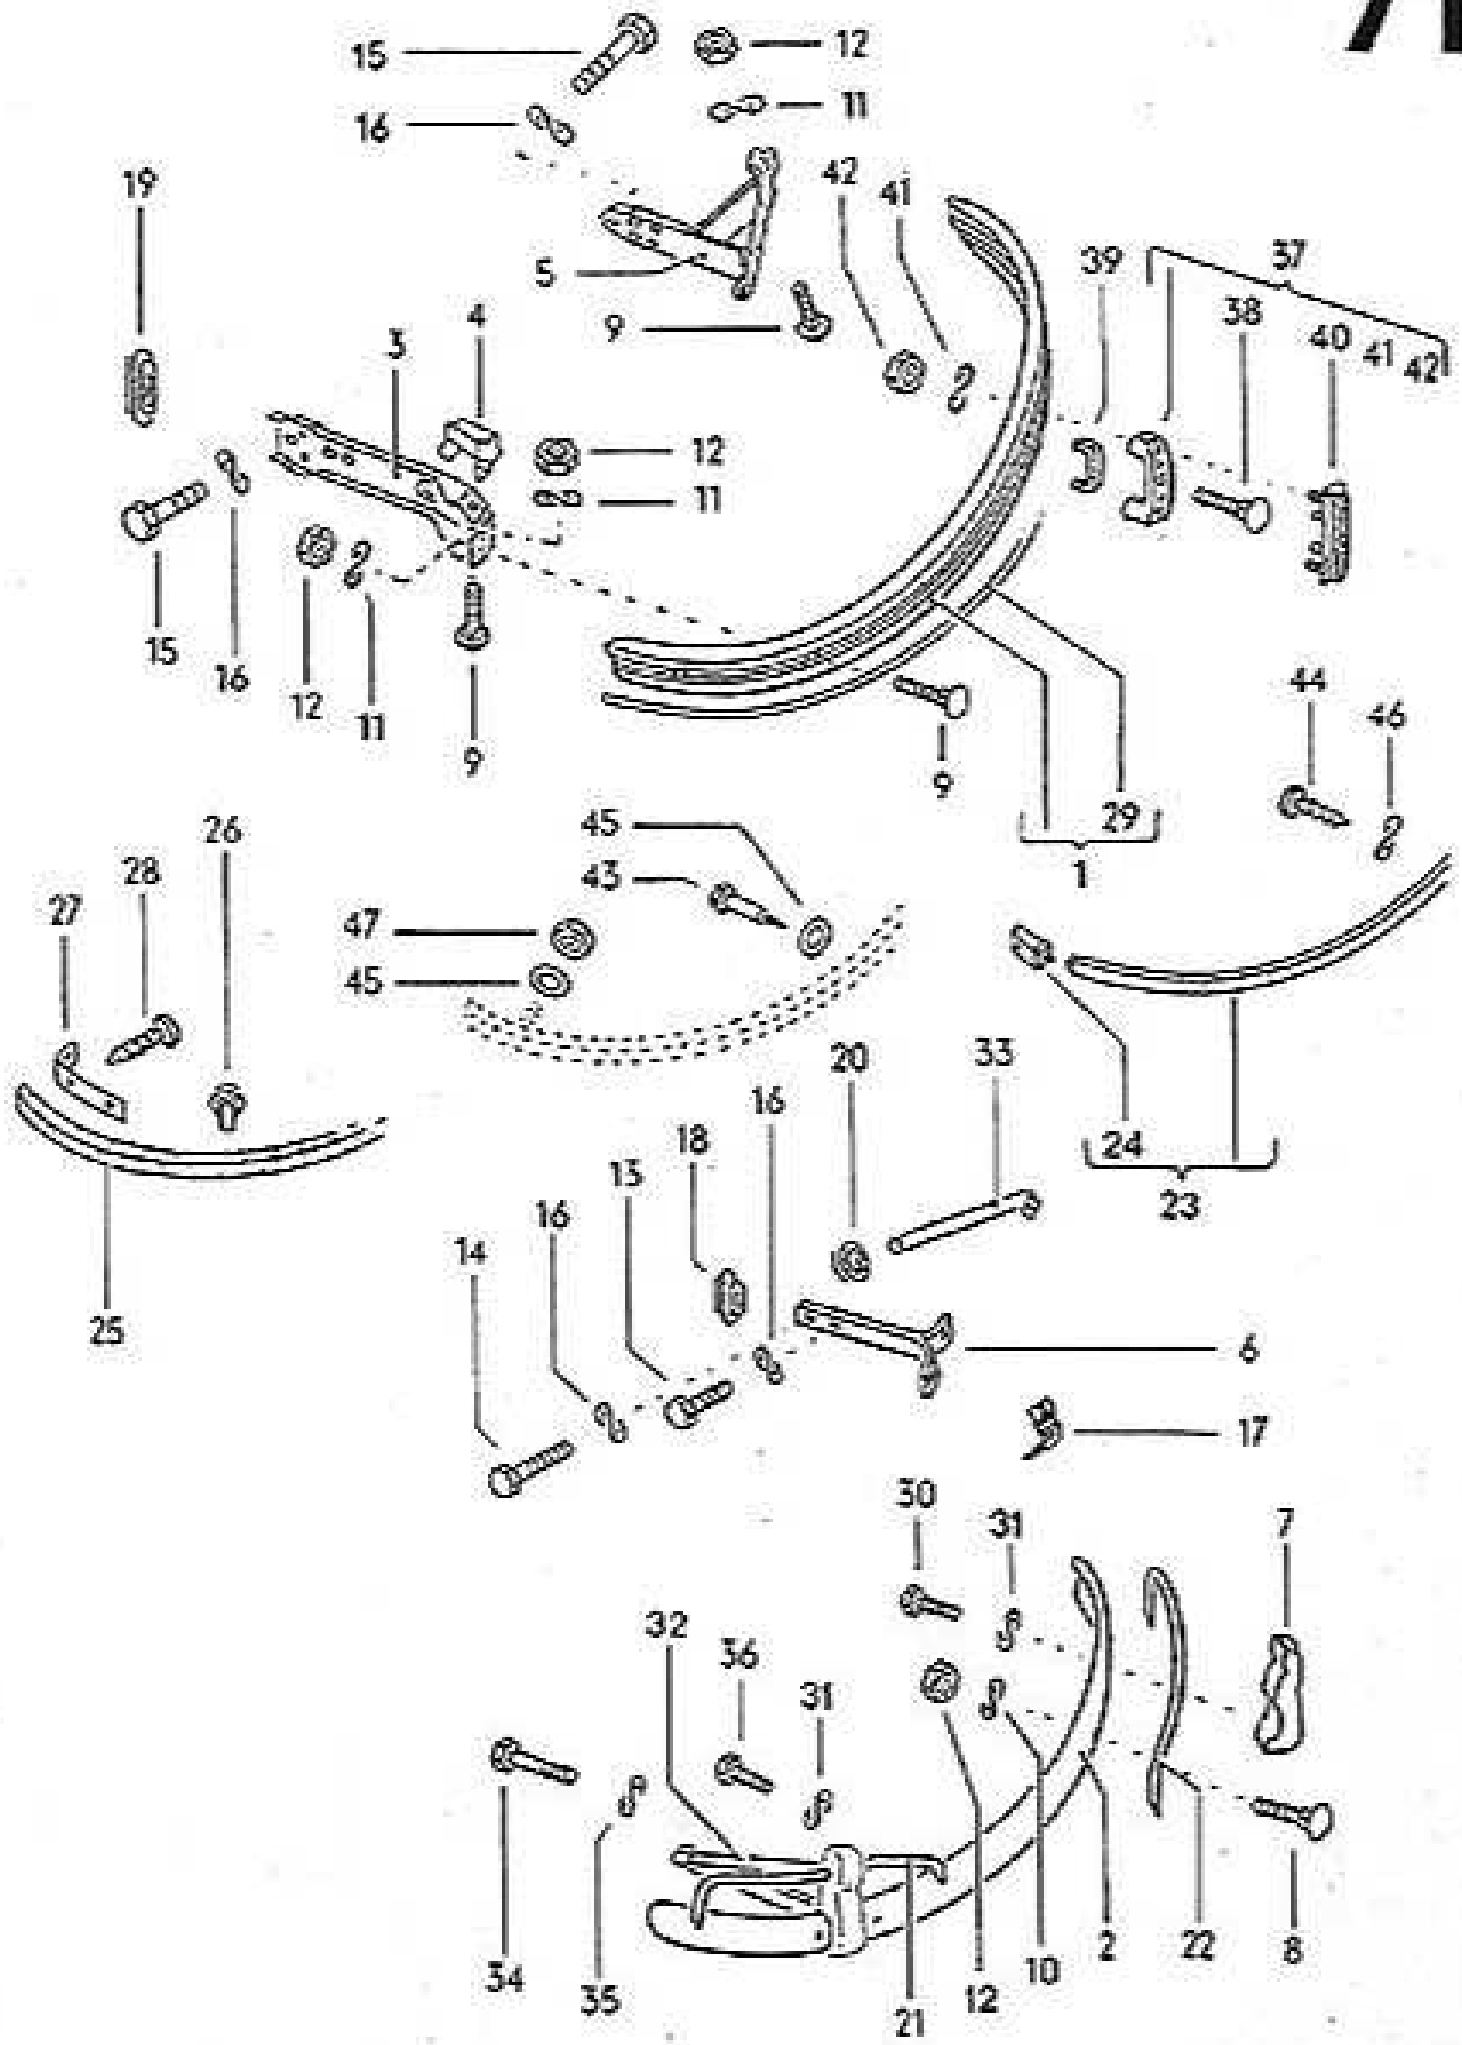

- 1
- 5469101418212225263031333435
- 384050

5

- 29 — [O-ring]
- 31 — [Washer]
- 33 — [Washer]
- 32 — [Nut]

- [O-ring] — 29
- [Washer] — 30
- [Washer] — 33
- [Nut] — 32

- 15 — [Flange]
- 10 — [Gear assembly]
- 15 — [Flange]
- 11 — [Flange]
- 12 — [Washer]
- 13 — [Washer]
- [Flange] — 14
- [Gear assembly]
- [Washer] — 17
- [Nut] — 16

031 12/90

1302/1303

031 013000 08/70

2102000000000000
 Switch of auxiliary heater
 20 or 100000-000000

2

3

4

5

6

7

8

9

10

11

1

12

13

14

15

16

17

18

19