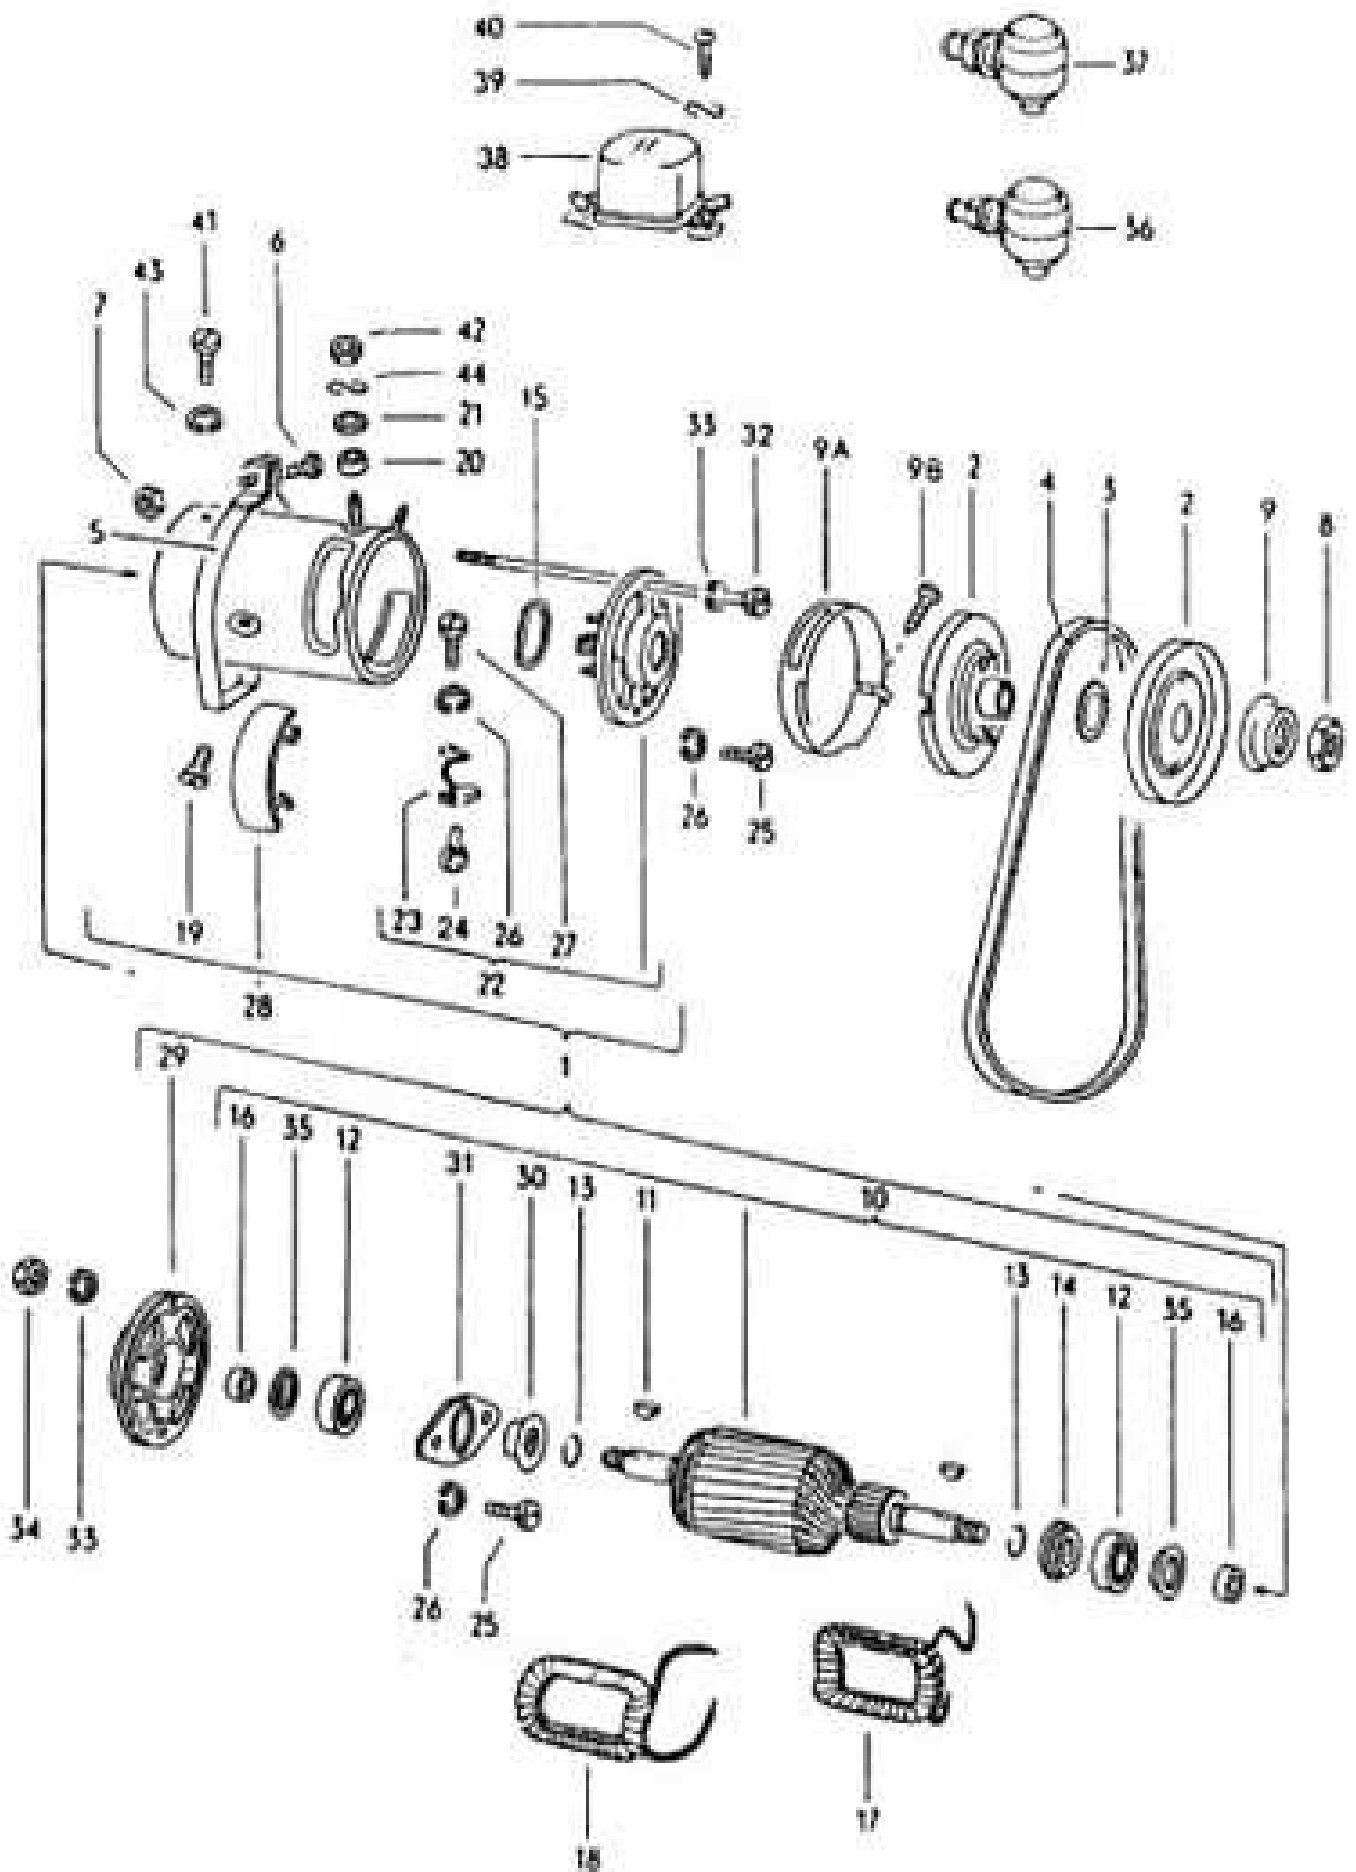

- 1
- 5469101418212225263031333435
- 384050

5

- 29 — [O-ring]
- 31 — [Washer]
- 33 — [Washer]
- 32 — [Nut]

- [O-ring] — 29
- [Washer] — 30
- [Washer] — 33
- [Nut] — 32

- 15 — [Flange]
- 10 — [Gear assembly]
- 15 — [Flange]
- 11 — [Flange]
- 12 — [Washer]
- 13 — [Washer]
- [Flange] — 14
- [Gear assembly]
- [Washer] — 17
- [Nut] — 16

031 12/90

1302/1303

031 013000 08/70

2102000000000000
 Switch of auxiliary heater
 20 or 100000-000000

2

3

4

5

6

7

8

9

10

11

1

12

13

14

15

16

17

18

19