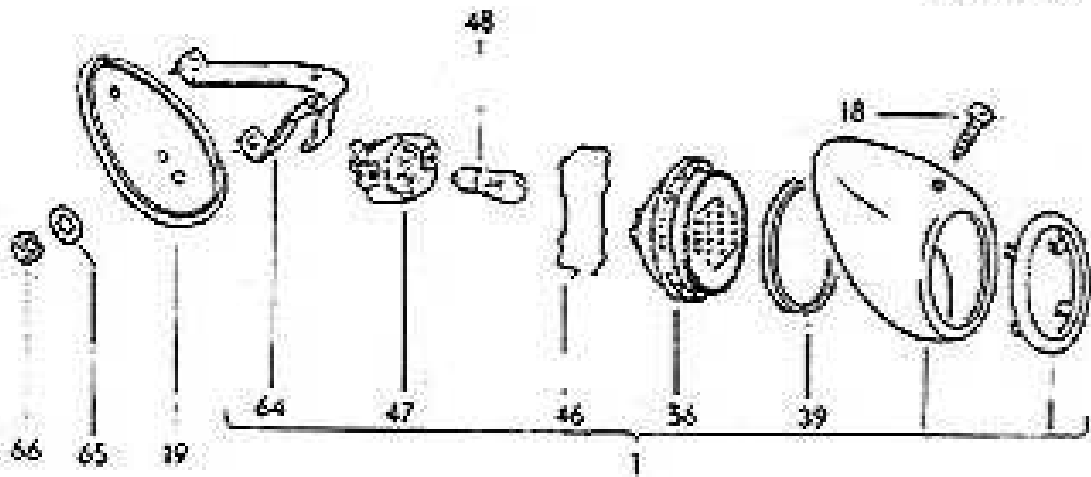

- 1
- 5469101418212225263031333435
- 384050

5

- 29 — [O-ring]
- 31 — [Washer]
- 33 — [Washer]
- 32 — [Nut]

- [O-ring] — 29
- [Washer] — 30
- [Washer] — 33
- [Nut] — 32

- 15 — [Flange]
- 10 — [Gear assembly]
- 15 — [Flange]
- 11 — [Flange]
- 12 — [Washer]
- 13 — [Washer]
- [Flange] — 14
- [Gear assembly]
- [Washer] — 17
- [Nut] — 16

031 12/90

1302/1303

031 013000 08/70

2102000000000000
 Switch of auxiliary heater
 20 or 100000-000000

2

3

4

5

6

7

8

9

10

11

1

12