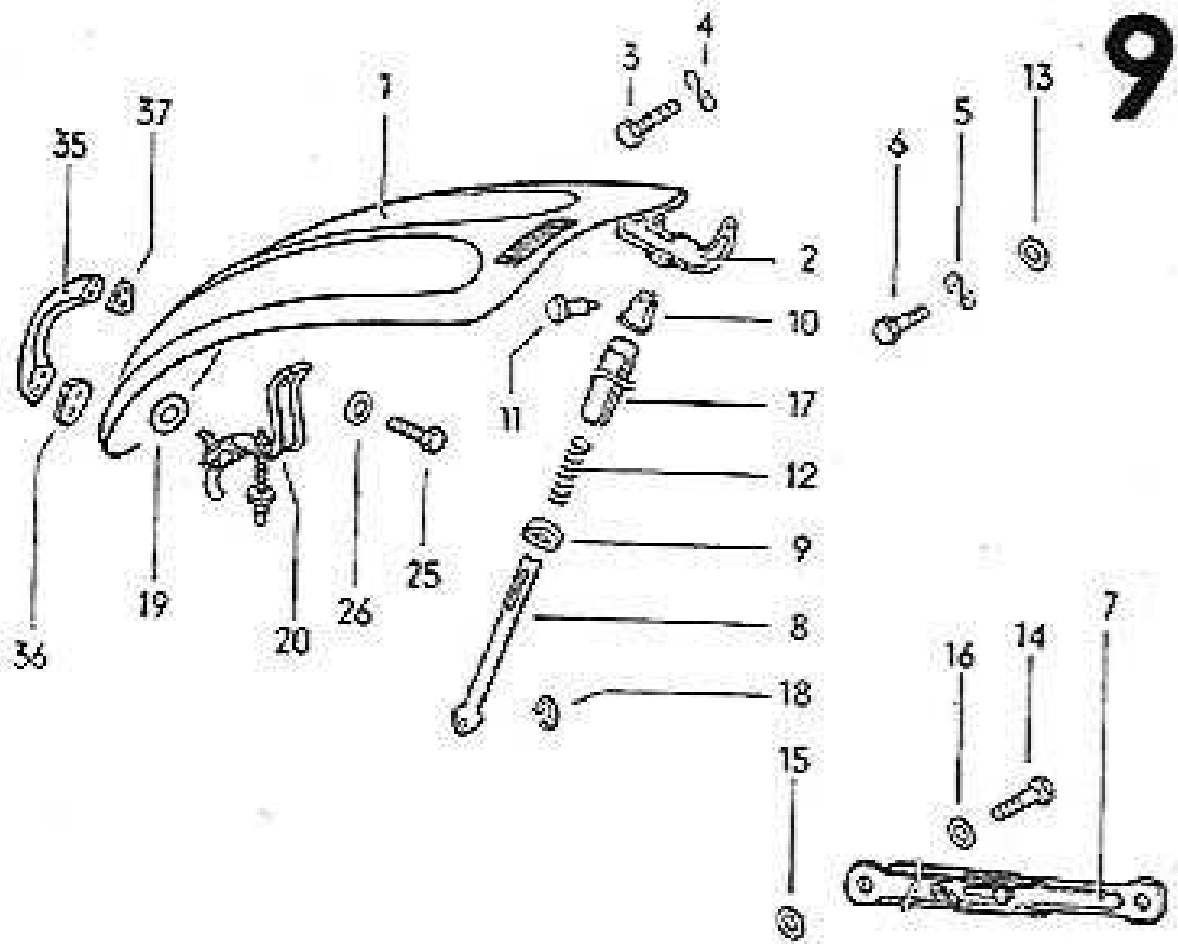

- 1
- 5469101418212225263031333435
- 384050

5

- 29 — [O-ring]
- 31 — [Washer]
- 33 — [Washer]
- 32 — [Nut]

- [O-ring] — 29
- [Washer] — 30
- [Washer] — 33
- [Nut] — 32

- 15 — [Flange]
- 10 — [Gear assembly]
- 15 — [Flange]
- 11 — [Flange]
- 12 — [Washer]
- 13 — [Washer]
- [Flange] — 14
- [Gear assembly]
- [Washer] — 17
- [Nut] — 16

031 12/90

1302/1303

031 013000 08/70

2102000000000000
 Switch of auxiliary heater
 20 or 100000-000000

2

3

4

5

6

7

8

9

10

11

1

12

13

14

15

16

17

18

19