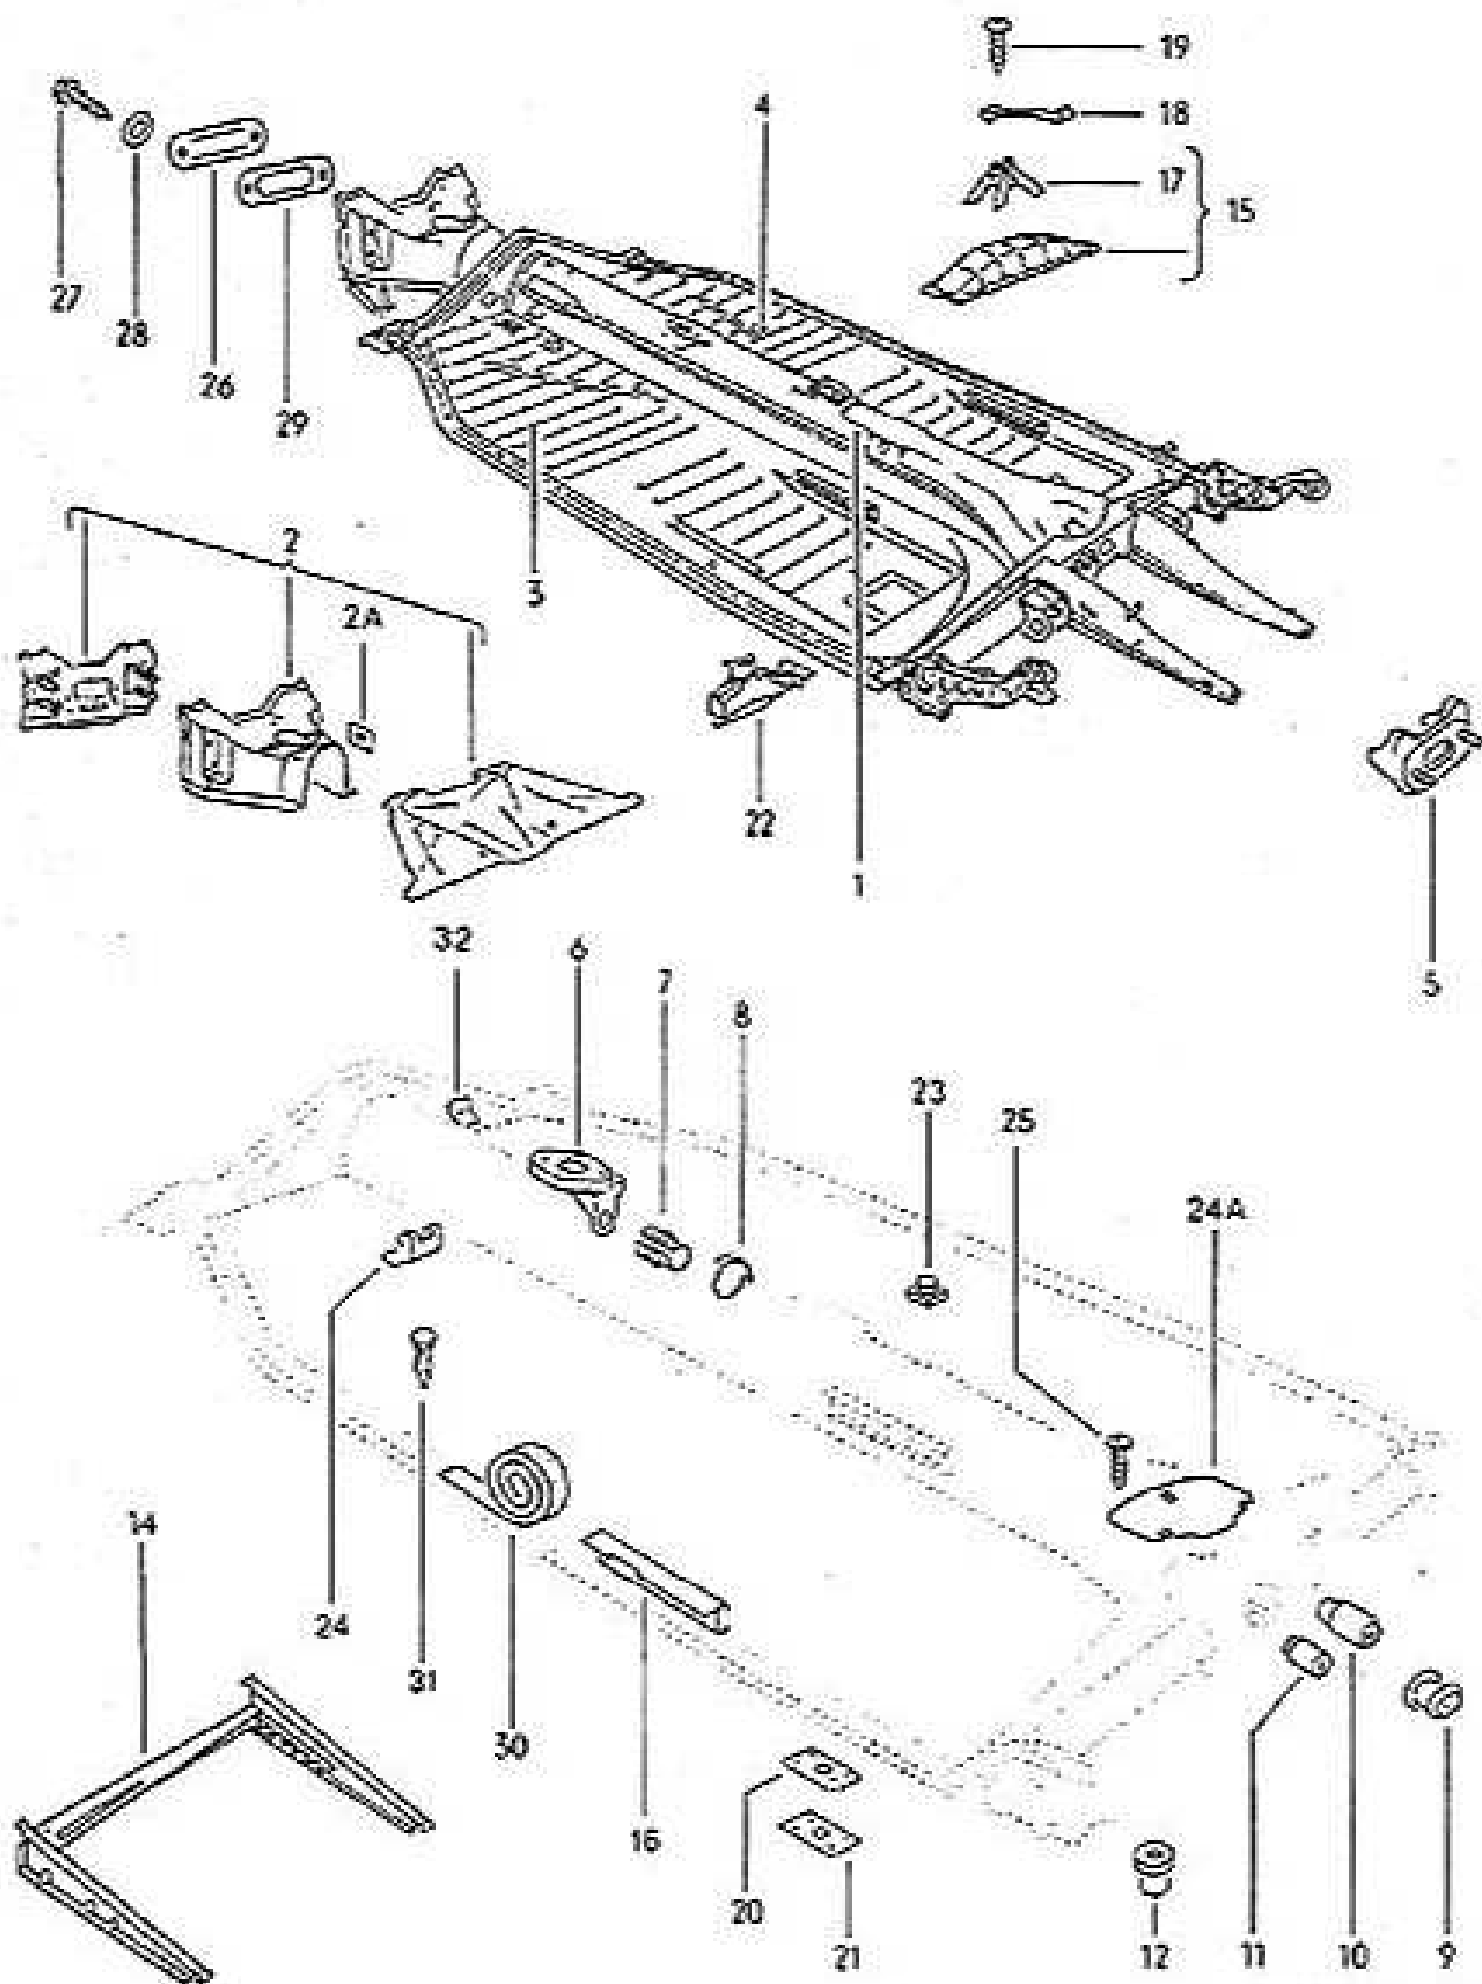

- 1
- 5469101418212225263031333435
- 384050

5

- 29 — [O-ring]
- 31 — [Washer]
- 33 — [Washer]
- 32 — [Nut]

- [O-ring] — 29
- [Washer] — 30
- [Washer] — 33
- [Nut] — 32

- 15 — [Flange]
- 10 — [Gear assembly]
- 15 — [Flange]
- 11 — [Flange]
- 12 — [Washer]
- 13 — [Washer]
- [Flange] — 14
- [Gear assembly]
- [Washer] — 17
- [Nut] — 16

031 12/90

1302/1303

031 013000 08/70

2102000000000000
 Switch of auxiliary heater
 20 or 100000-000000

2

3

4

5

6

7

8

9

10

11

1

12

13

14

15

16

17

18

19