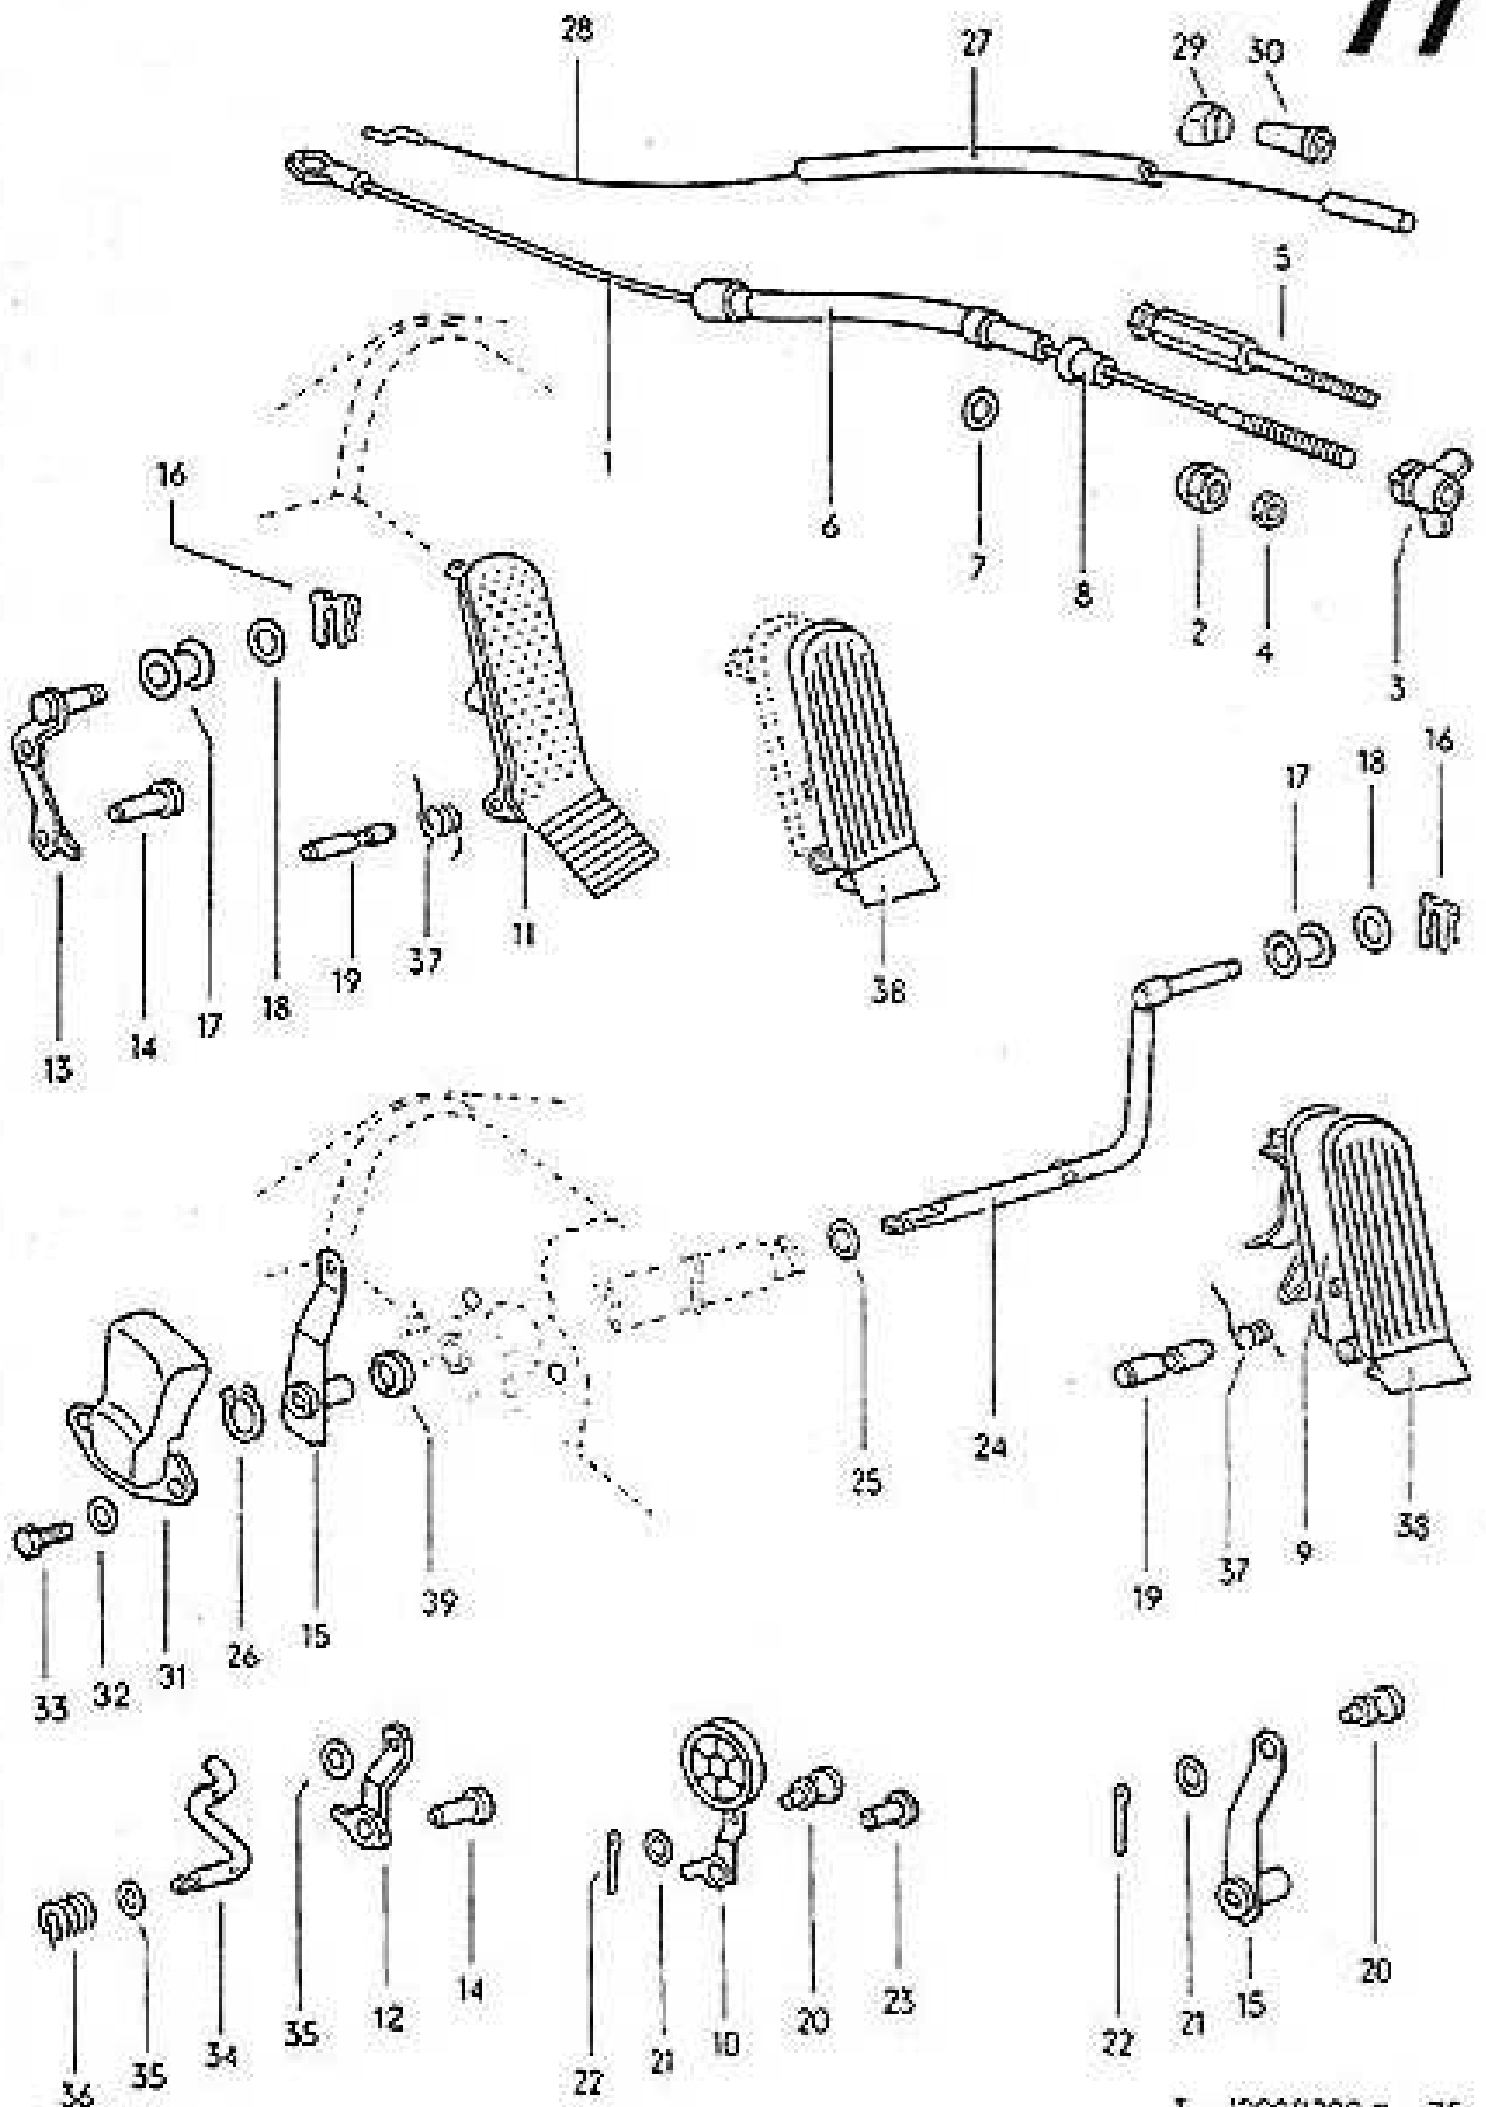

- 1
- 5469101418212225263031333435
- 384050

5

- 29 — [O-ring]
- 31 — [Washer]
- 33 — [Washer]
- 32 — [Nut]

- [O-ring] — 29
- [Washer] — 30
- [Washer] — 33
- [Nut] — 32

- 15 — [Flange]
- 10 — [Gear assembly]
- 15 — [Flange]
- 11 — [Flange]
- 12 — [Washer]
- 13 — [Washer]
- [Flange] — 14
- [Gear assembly]
- [Washer] — 17
- [Nut] — 16

031 12/90

1302/1303

031 013000 08/70

2102000000000000
 Switch of auxiliary heater
 20 or 100000-000000

2

3

4

5

6

7

8

9

10

11

1

12

13

14

15

16

17

18

19