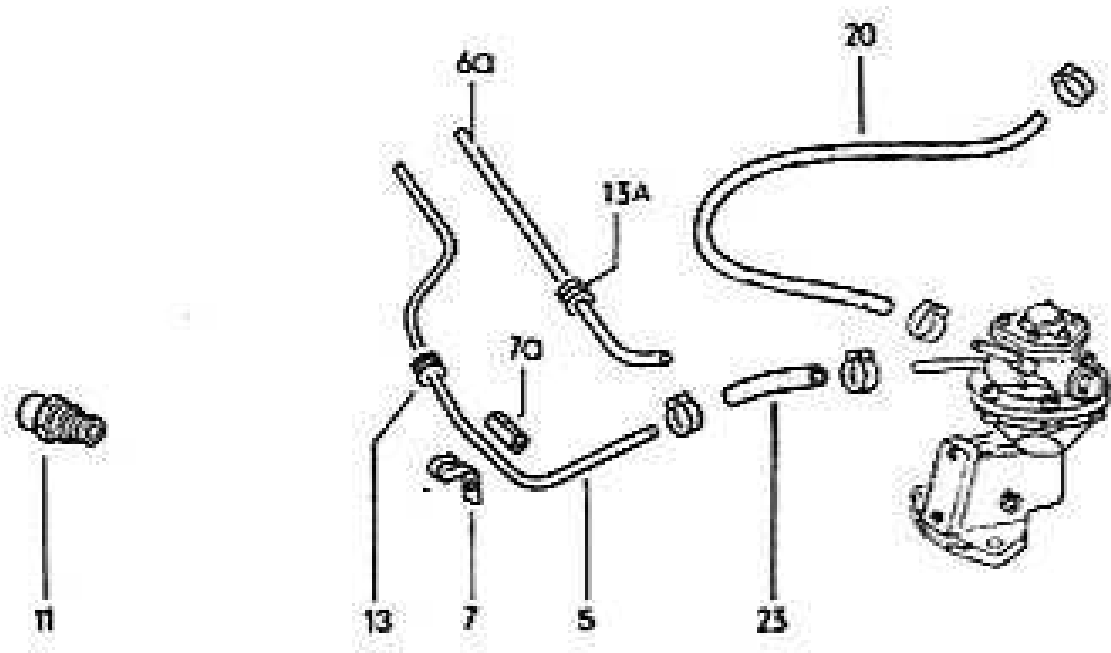

- 1
- 5469101418212225263031333435
- 384050

5

- 29 — [O-ring]
- 31 — [Washer]
- 33 — [Washer]
- 32 — [Nut]

- [O-ring] — 29
- [Washer] — 30
- [Washer] — 33
- [Nut] — 32

- 15 — [Flange]
- 10 — [Gear assembly]
- 15 — [Flange]
- 11 — [Flange]
- 12 — [Washer]
- 13 — [Washer]
- [Flange] — 14
- [Gear assembly]
- [Washer] — 17
- [Nut] — 16

031 12/90

1302/1303

031 013000 08/70

2102000000000000
 Switch of auxiliary heater
 20 or 100000-000000

2

3

4

5