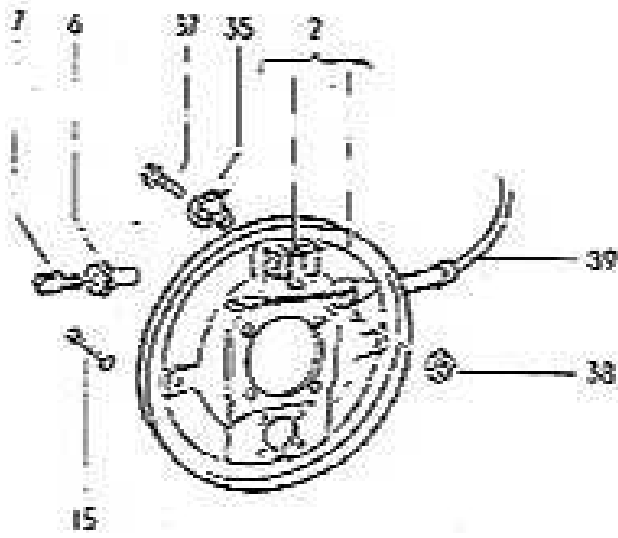

- 1
- 5469101418212225263031333435
- 384050

5

- 29 — [O-ring]
- 31 — [Washer]
- 33 — [Washer]
- 32 — [Nut]

- [O-ring] — 29
- [Washer] — 30
- [Washer] — 33
- [Nut] — 32

- 15 — [Flange]
- 10 — [Gear assembly]
- 15 — [Flange]
- 11 — [Flange]
- 12 — [Washer]
- 13 — [Washer]
- [Flange] — 14
- [Gear assembly]
- [Washer] — 17
- [Nut] — 16

031 12/90

1302/1303

031 013000 08/70

2102000000000000
 Switch of auxiliary heater
 20 or 100000-000000

2

3

4

5