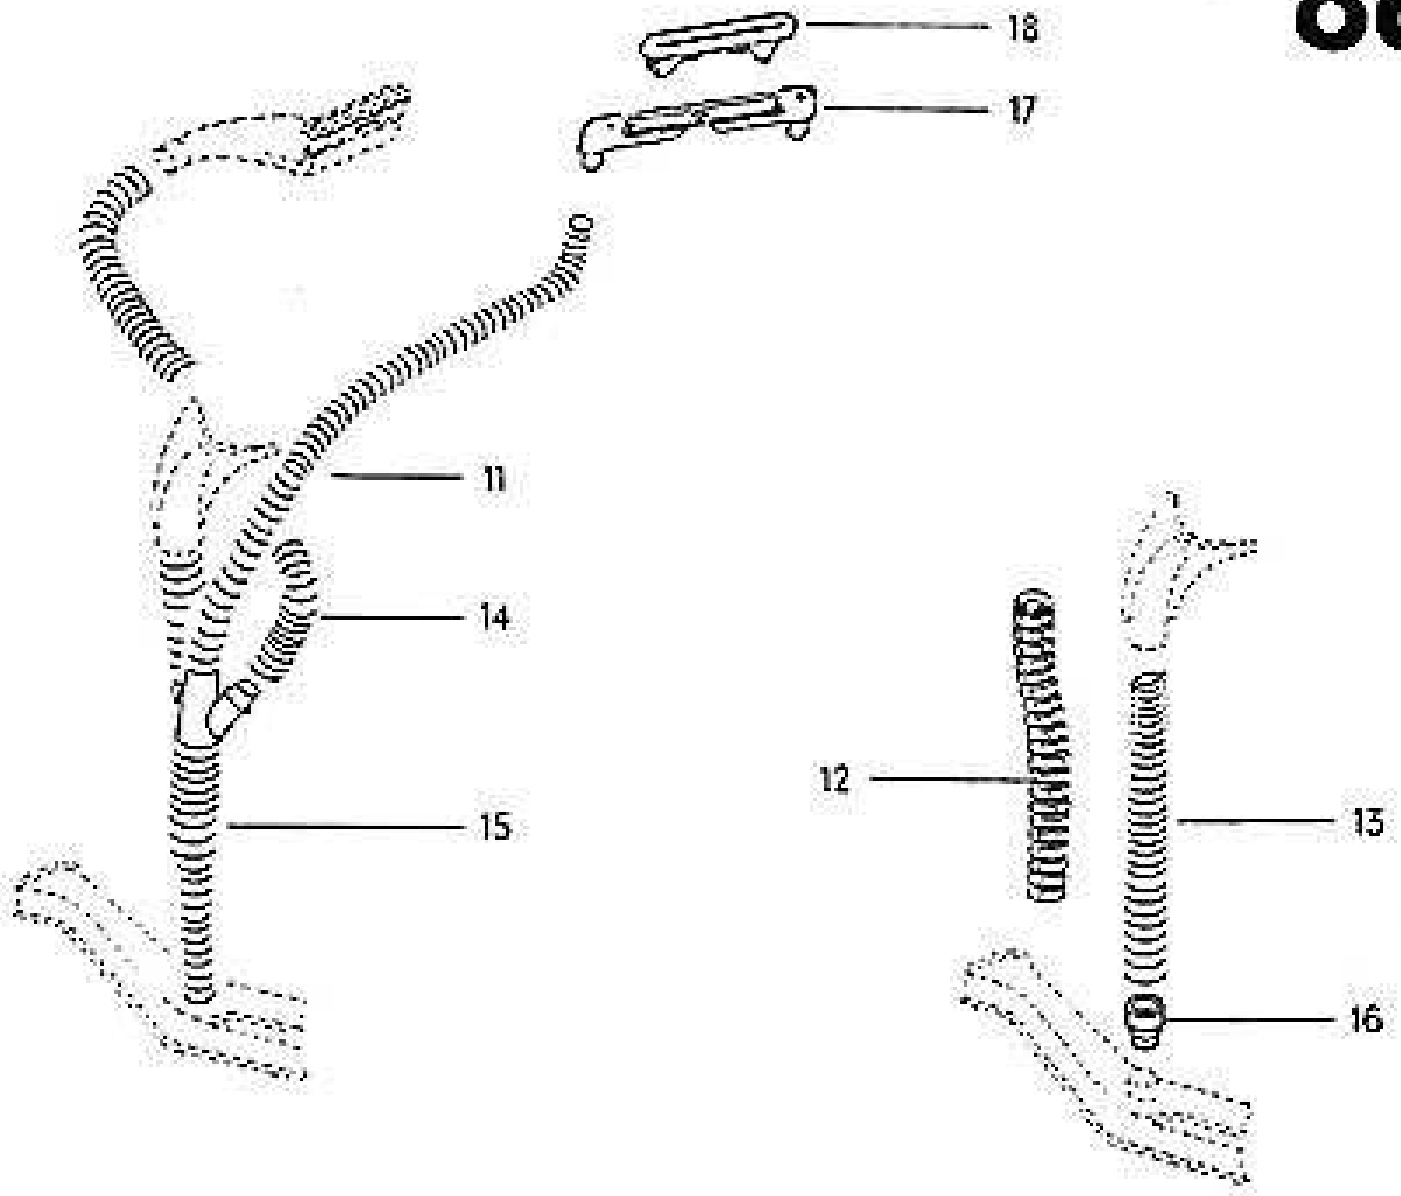

- 1
- 5469101418212225263031333435
- 384050

5

- 29 — [O-ring]
- 31 — [Washer]
- 33 — [Washer]
- 32 — [Nut]

- [O-ring] — 29
- [Washer] — 30
- [Washer] — 33
- [Nut] — 32

- 15 — [Flange]
- 10 — [Gear assembly]
- 15 — [Flange]
- 11 — [Flange]
- 12 — [Washer]
- 13 — [Washer]
- [Flange] — 14
- [Gear assembly]
- [Washer] — 17
- [Nut] — 16

031 12/90

1302/1303

031 013000 08/70

2102000000000000
 Switch of auxiliary heater
 20 or 100000-000000

2

3

4

5

6

7

8

9

10

11

1

12

13

14

15

16

17

18

19