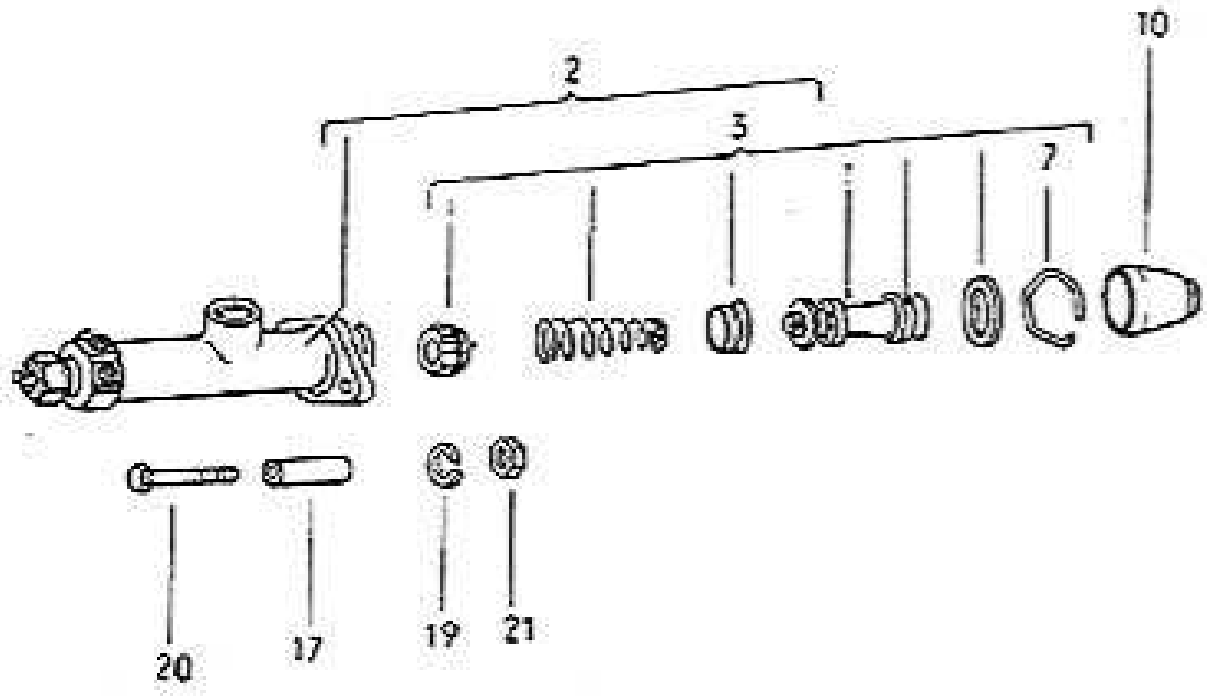

- 1
- 5469101418212225263031333435
- 384050

5

- 29 — [O-ring]
- 31 — [Washer]
- 33 — [Washer]
- 32 — [Nut]

- [O-ring] — 29
- [Washer] — 30
- [Washer] — 33
- [Nut] — 32

- 15 — [Flange]
- 10 — [Gear assembly]
- 15 — [Flange]
- 11 — [Flange]
- 12 — [Washer]
- 13 — [Washer]
- [Flange] — 14
- [Gear assembly]
- [Washer] — 17
- [Nut] — 16

031 12/90

1302/1303

031 013000 08/70

2102000000000000
 Switch of auxiliary heater
 20 or 100000-000000

2

3

4

5