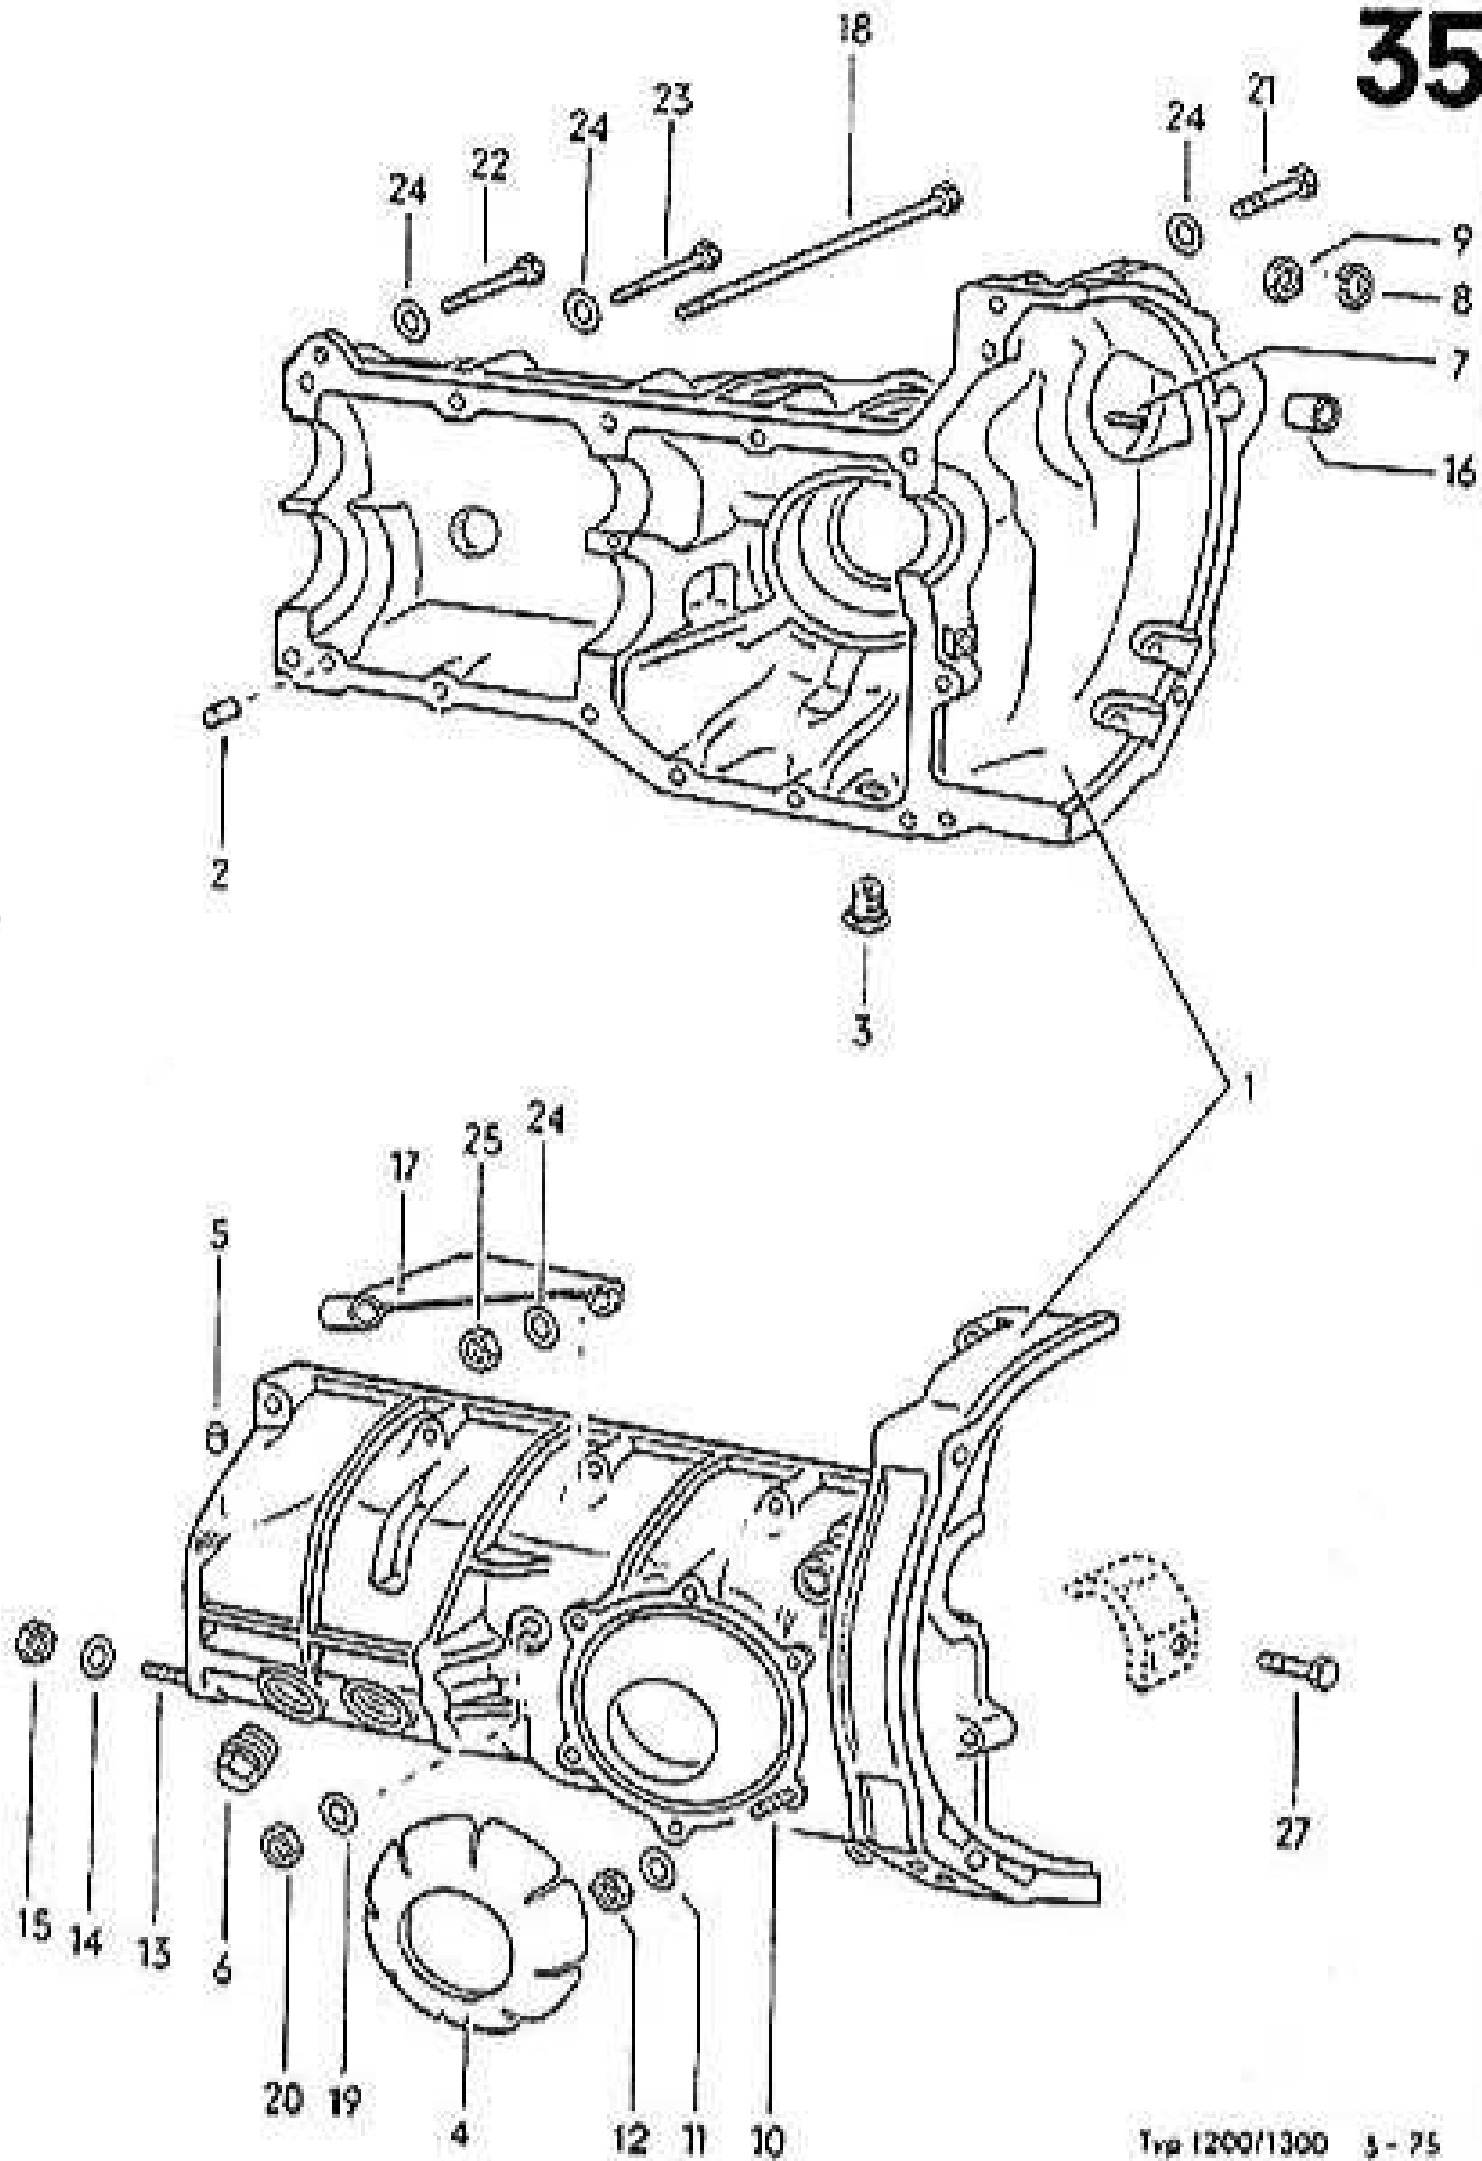

- 1
- 5469101418212225263031333435
- 384050

5

- 29 — [O-ring]
- 31 — [Washer]
- 33 — [Washer]
- 32 — [Nut]

- [O-ring] — 29
- [Washer] — 30
- [Washer] — 33
- [Nut] — 32

- 15 — [Flange]
- 10 — [Gear assembly]
- 15 — [Flange]
- 11 — [Flange]
- 12 — [Washer]
- 13 — [Washer]
- [Flange] — 14
- [Gear assembly]
- [Washer] — 17
- [Nut] — 16

031 12/90

1302/1303

031 013000 08/70

2102000000000000
 Switch of auxiliary heater
 20 or 100000-000000

2

3

4

5

6

7

8

9

10

11

1

12

13

14

15

16

17

18

19