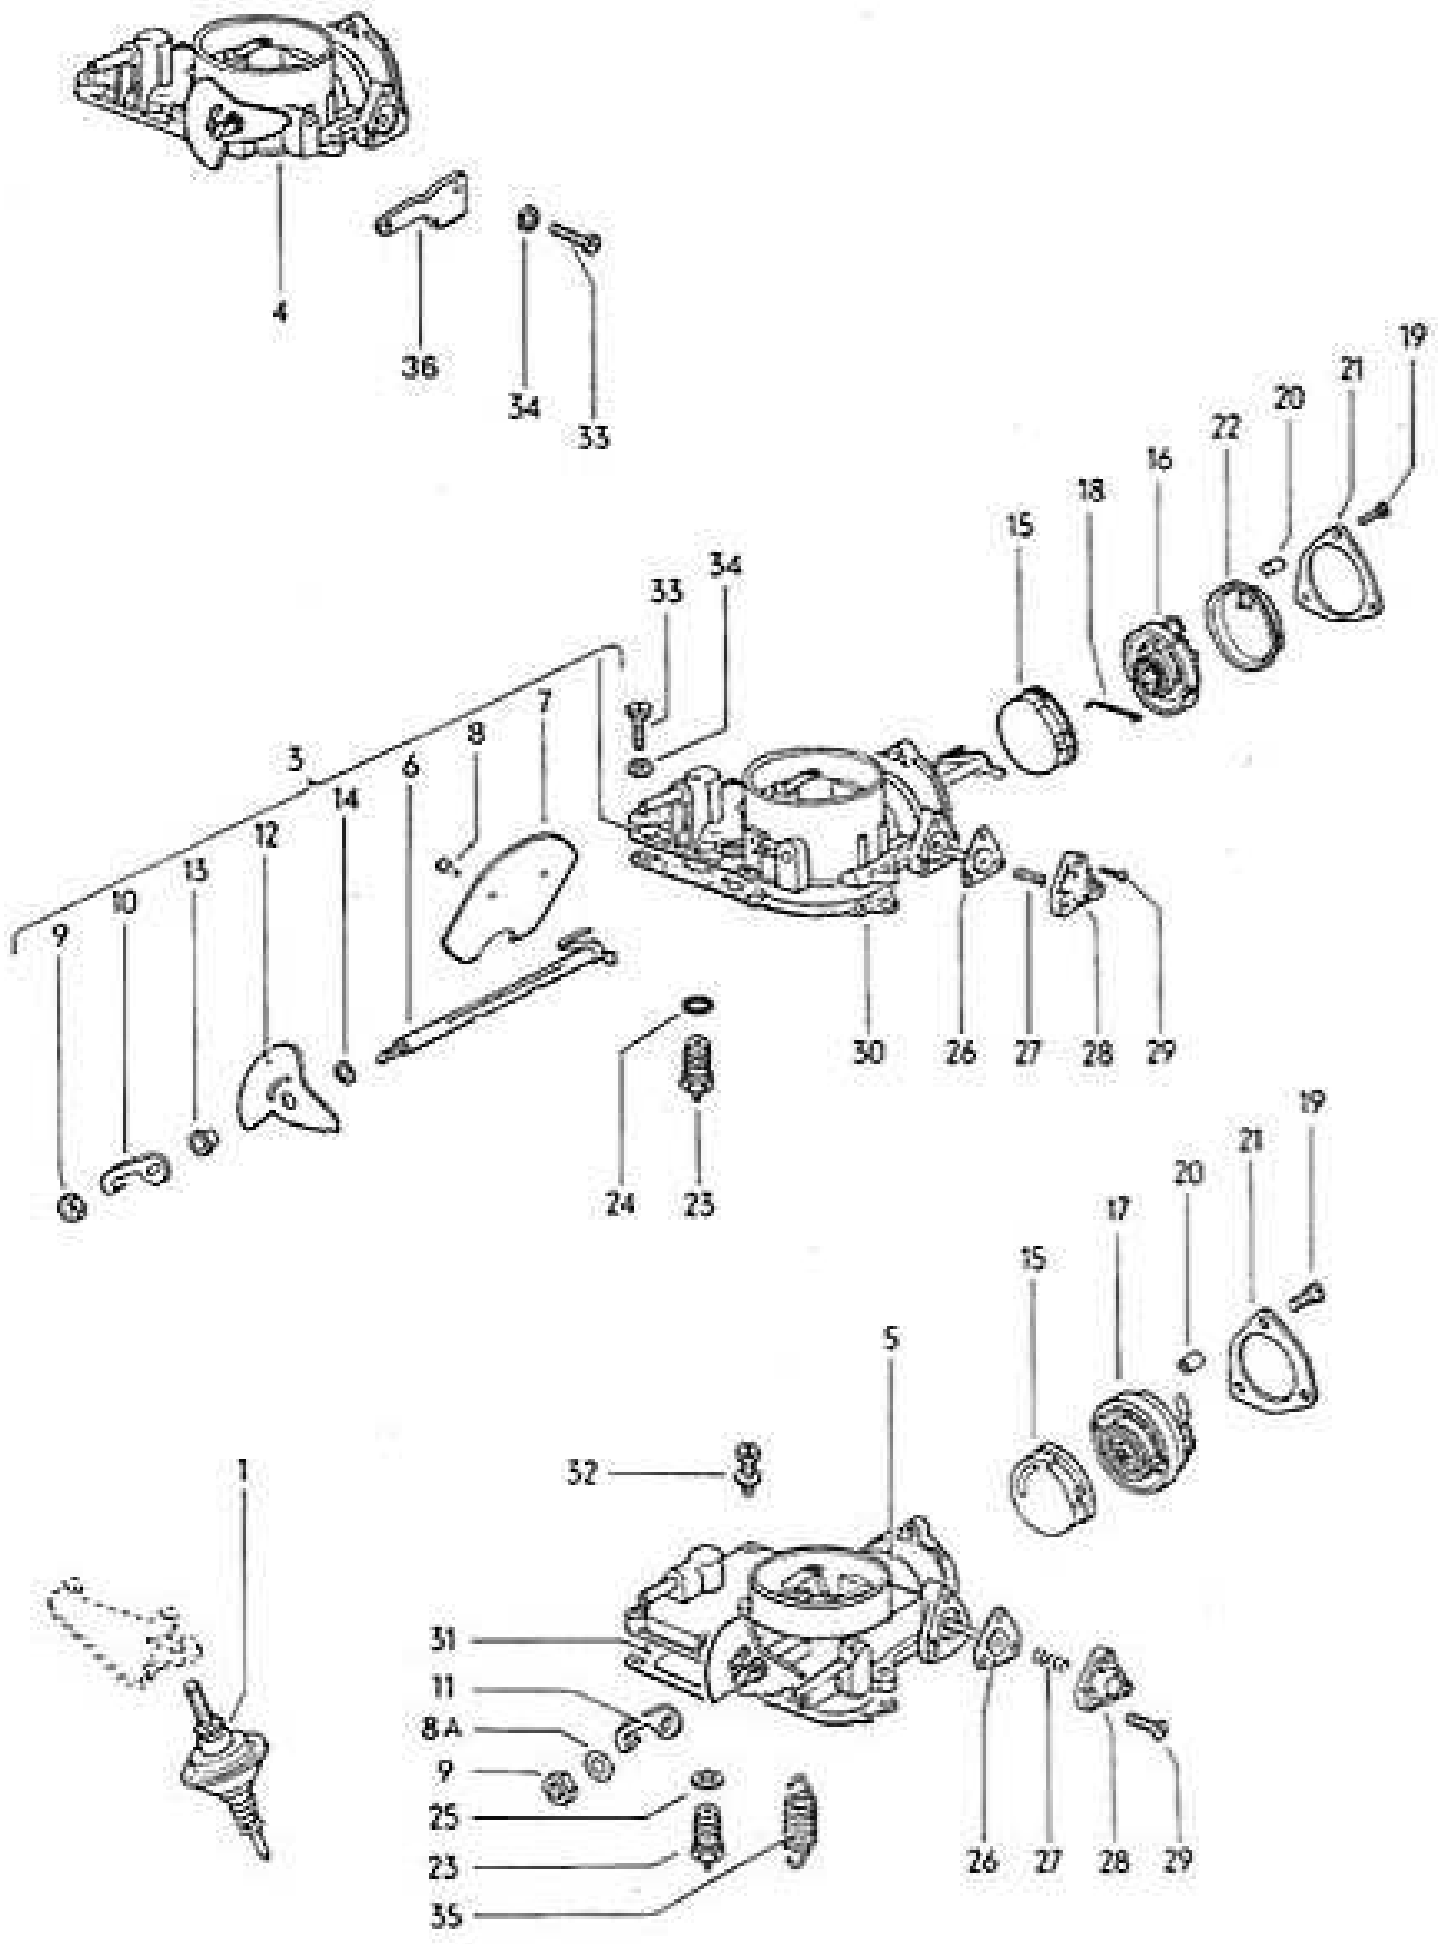

- 1
- 5469101418212225263031333435
- 384050

5

- 29 — [O-ring]
- 31 — [Washer]
- 33 — [Washer]
- 32 — [Nut]

- [O-ring] — 29
- [Washer] — 30
- [Washer] — 33
- [Nut] — 32

- 15 — [Flange]
- 10 — [Gear assembly]
- 15 — [Flange]
- 11 — [Flange]
- 12 — [Washer]
- 13 — [Washer]
- [Flange] — 14
- [Gear assembly]
- [Washer] — 17
- [Nut] — 16

031 12/90

1302/1303

031 013000 08/70

2102000000000000
 Switch of auxiliary heater
 20 or 100000-000000

2

3

4

5

6

7

8

9

10

11

1

12

13

14

15

16

17

18

19