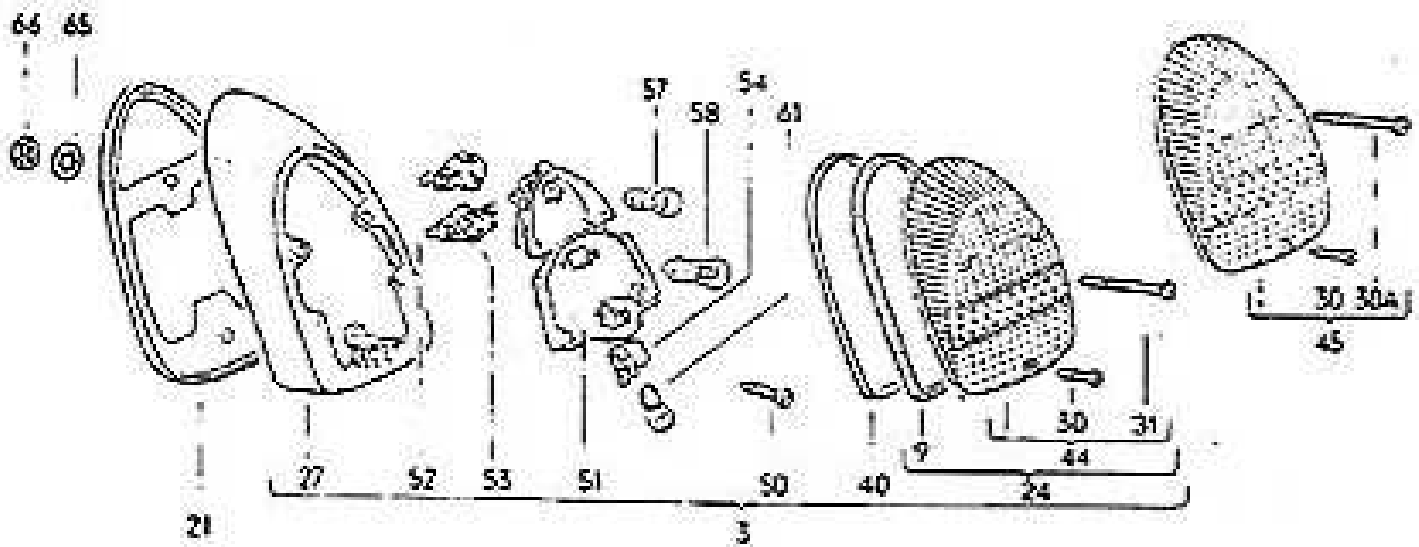

- 1
- 5469101418212225263031333435
- 384050

5

- 29 — [O-ring]
- 31 — [Washer]
- 33 — [Washer]
- 32 — [Nut]

- [O-ring] — 29
- [Washer] — 30
- [Washer] — 33
- [Nut] — 32

- 15 — [Flange]
- 10 — [Gear assembly]
- 15 — [Flange]
- 11 — [Flange]
- 12 — [Washer]
- 13 — [Washer]
- [Flange] — 14
- [Gear assembly]
- [Washer] — 17
- [Nut] — 16

031 12/90

1302/1303

031 013000 08/70

2102000000000000
 Switch of auxiliary heater
 20 or 100000-000000

2

3

4

5

6

7

8

9

10

11

1

12