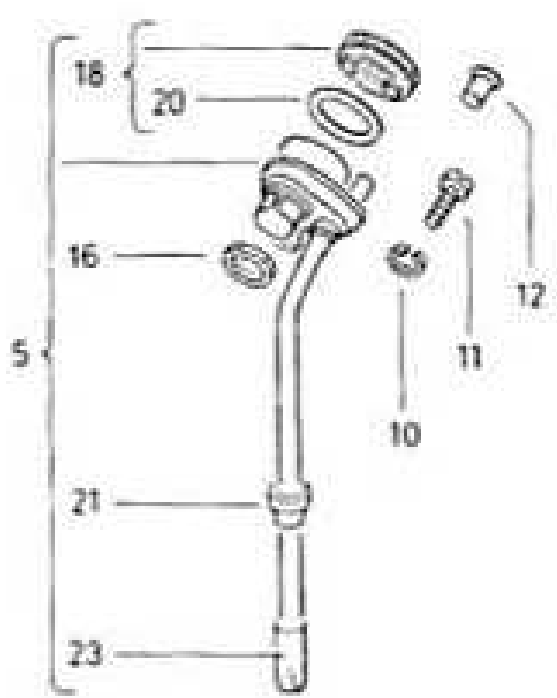

- 1
- 5469101418212225263031333435
- 384050

5

- 29 — [O-ring]
- 31 — [Washer]
- 33 — [Washer]
- 32 — [Nut]

- [O-ring] — 29
- [Washer] — 30
- [Washer] — 33
- [Nut] — 32

- 15 — [Flange]
- 10 — [Gear assembly]
- 15 — [Flange]
- 11 — [Flange]
- 12 — [Washer]
- 13 — [Washer]
- [Flange] — 14
- [Gear assembly]
- [Washer] — 17
- [Nut] — 16

031 12/90

1302/1303

031 013000 08/70

2102000000000000
 Switch of auxiliary heater
 20 or 100000-000000

2

3

4

5

13

14

15

16

17

18

19