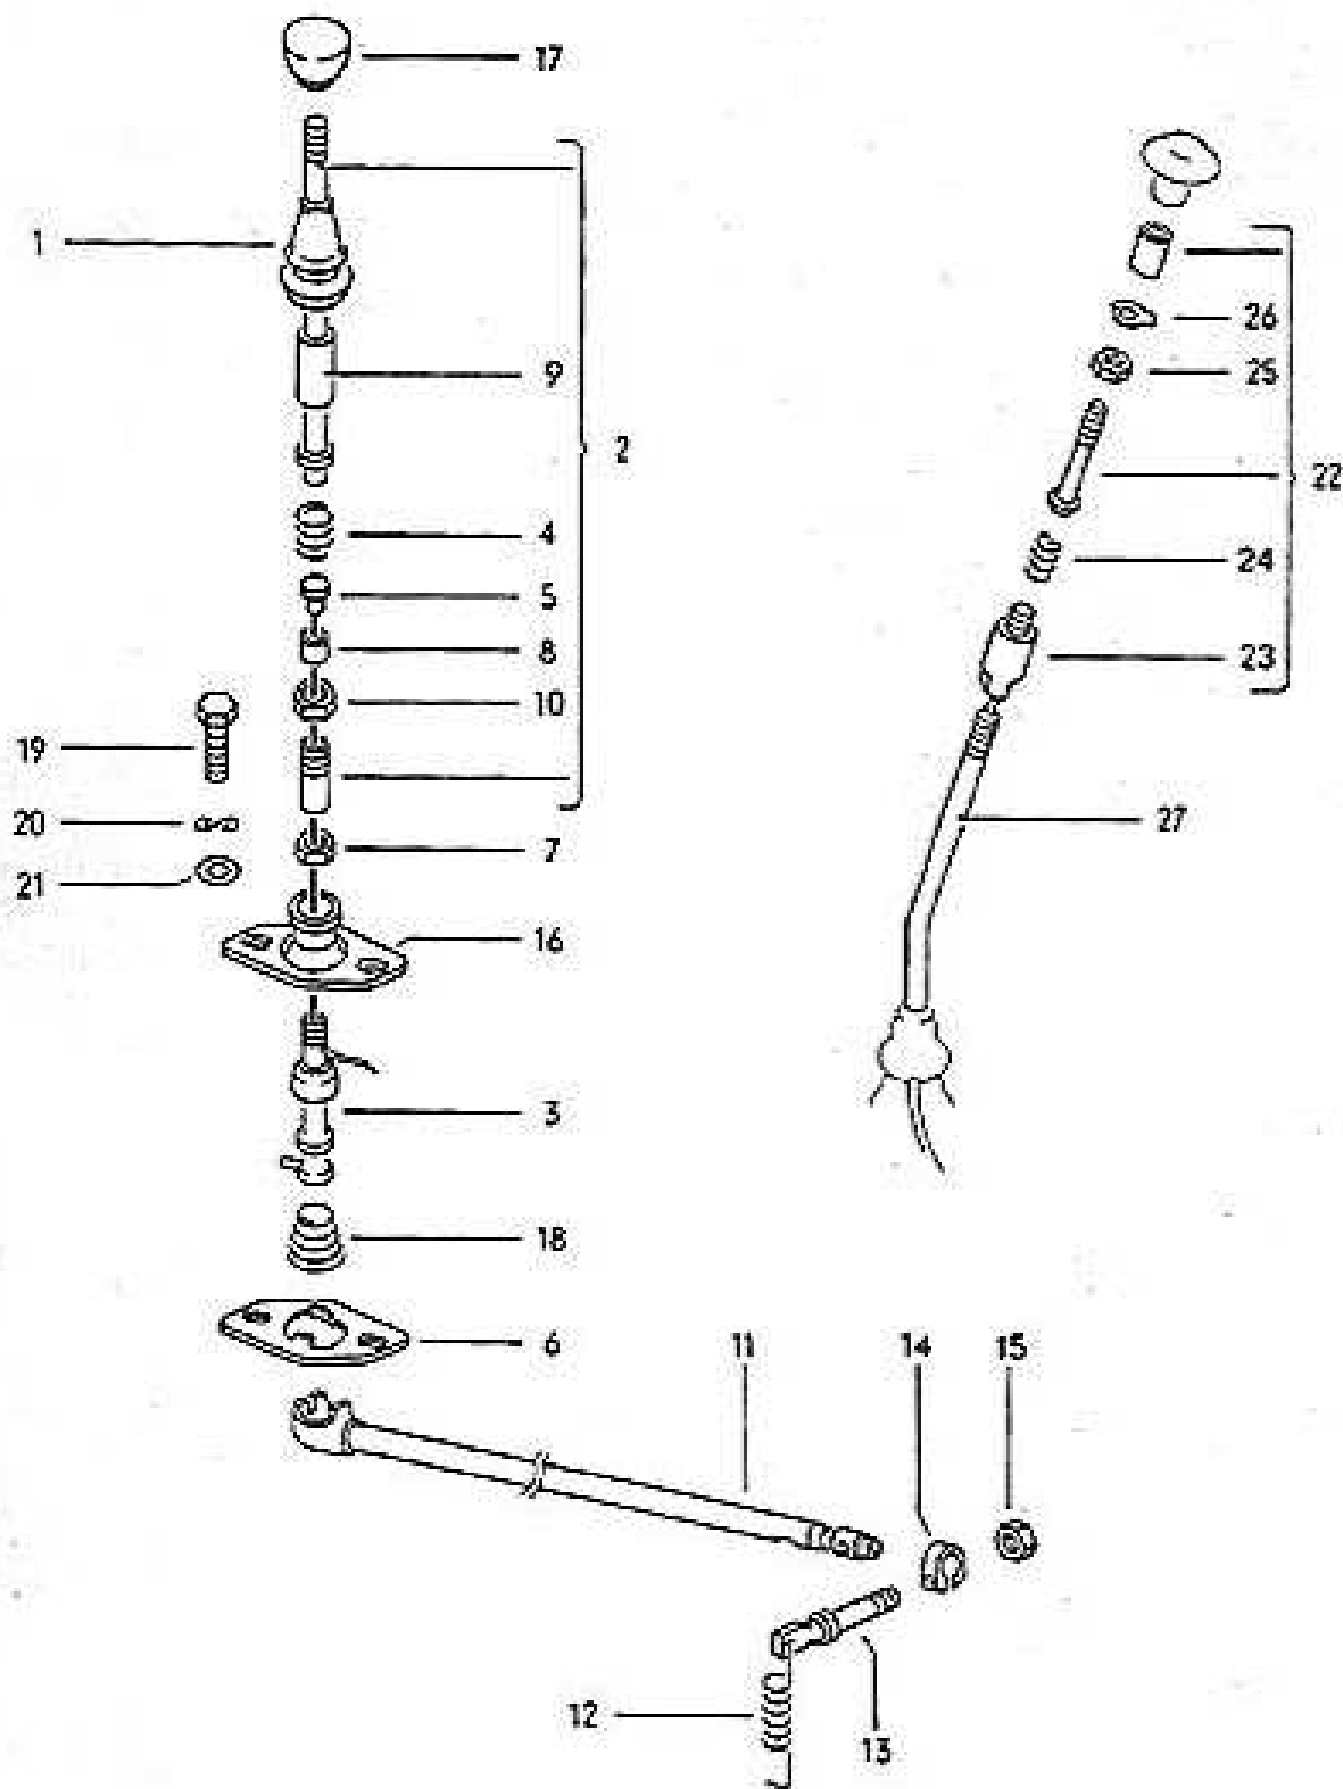

- 1
- 5469101418212225263031333435
- 384050

5

- 29 — [O-ring]
- 31 — [Washer]
- 33 — [Washer]
- 32 — [Nut]

- [O-ring] — 29
- [Washer] — 30
- [Washer] — 33
- [Nut] — 32

- 15 — [Flange]
- 10 — [Gear assembly]
- 15 — [Flange]
- 11 — [Flange]
- 12 — [Washer]
- 13 — [Washer]
- [Flange] — 14
- [Gear assembly]
- [Washer] — 17
- [Nut] — 16

031 12/90

1302/1303

031 013000 08/70

2102000000000000
 Switch of auxiliary heater
 20 or 100000-000000

2

3

4

5

6

7

8

9

10

11

1

12

13

14

15

16

17

18

19