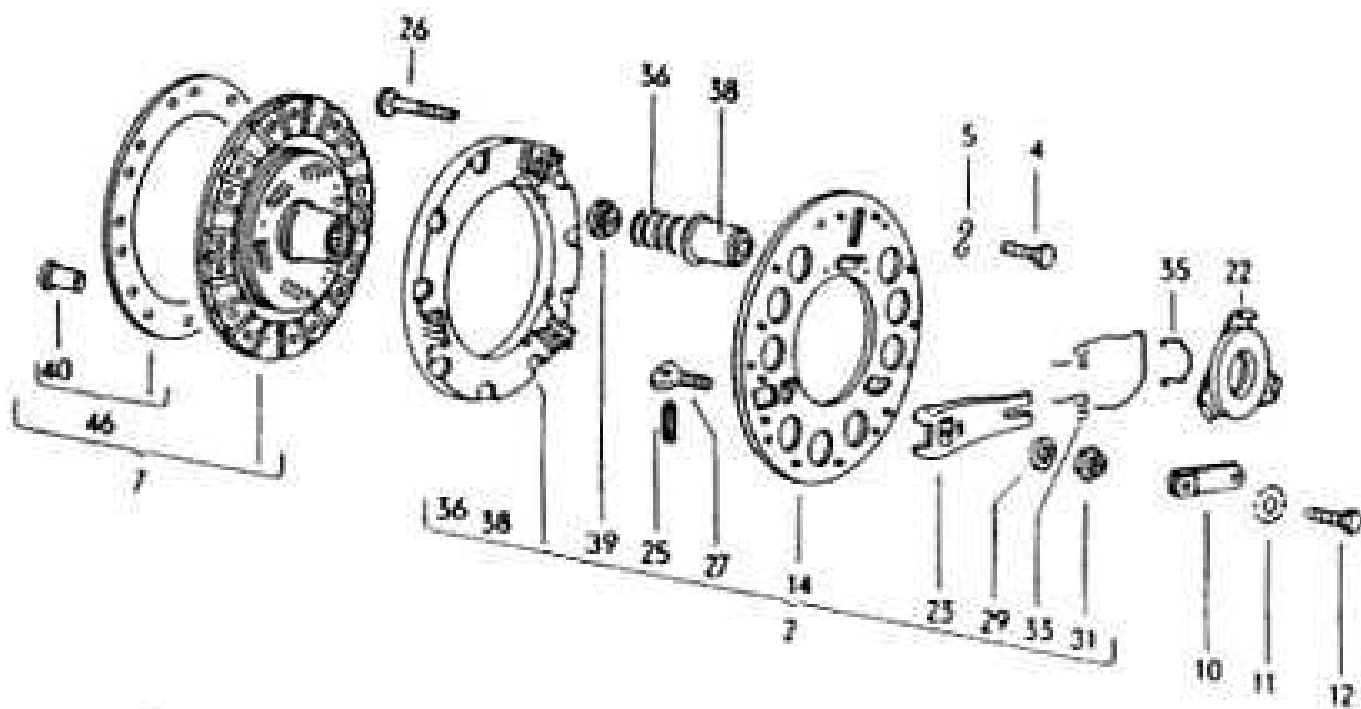

- 1
- 5469101418212225263031333435
- 384050

5

- 29 — [O-ring]
- 31 — [Washer]
- 33 — [Washer]
- 32 — [Nut]

- [O-ring] — 29
- [Washer] — 30
- [Washer] — 33
- [Nut] — 32

- 15 — [Flange]
- 10 — [Gear assembly]
- 15 — [Flange]
- 11 — [Flange]
- 12 — [Washer]
- 13 — [Washer]
- [Flange] — 14
- [Gear assembly]
- [Washer] — 17
- [Nut] — 16

031 12/90

1302/1303

031 013000 08/70

2102000000000000
 Switch of auxiliary heater
 20 or 100000-000000

2

3

4

5

6

7

8

9

10

11

1

12