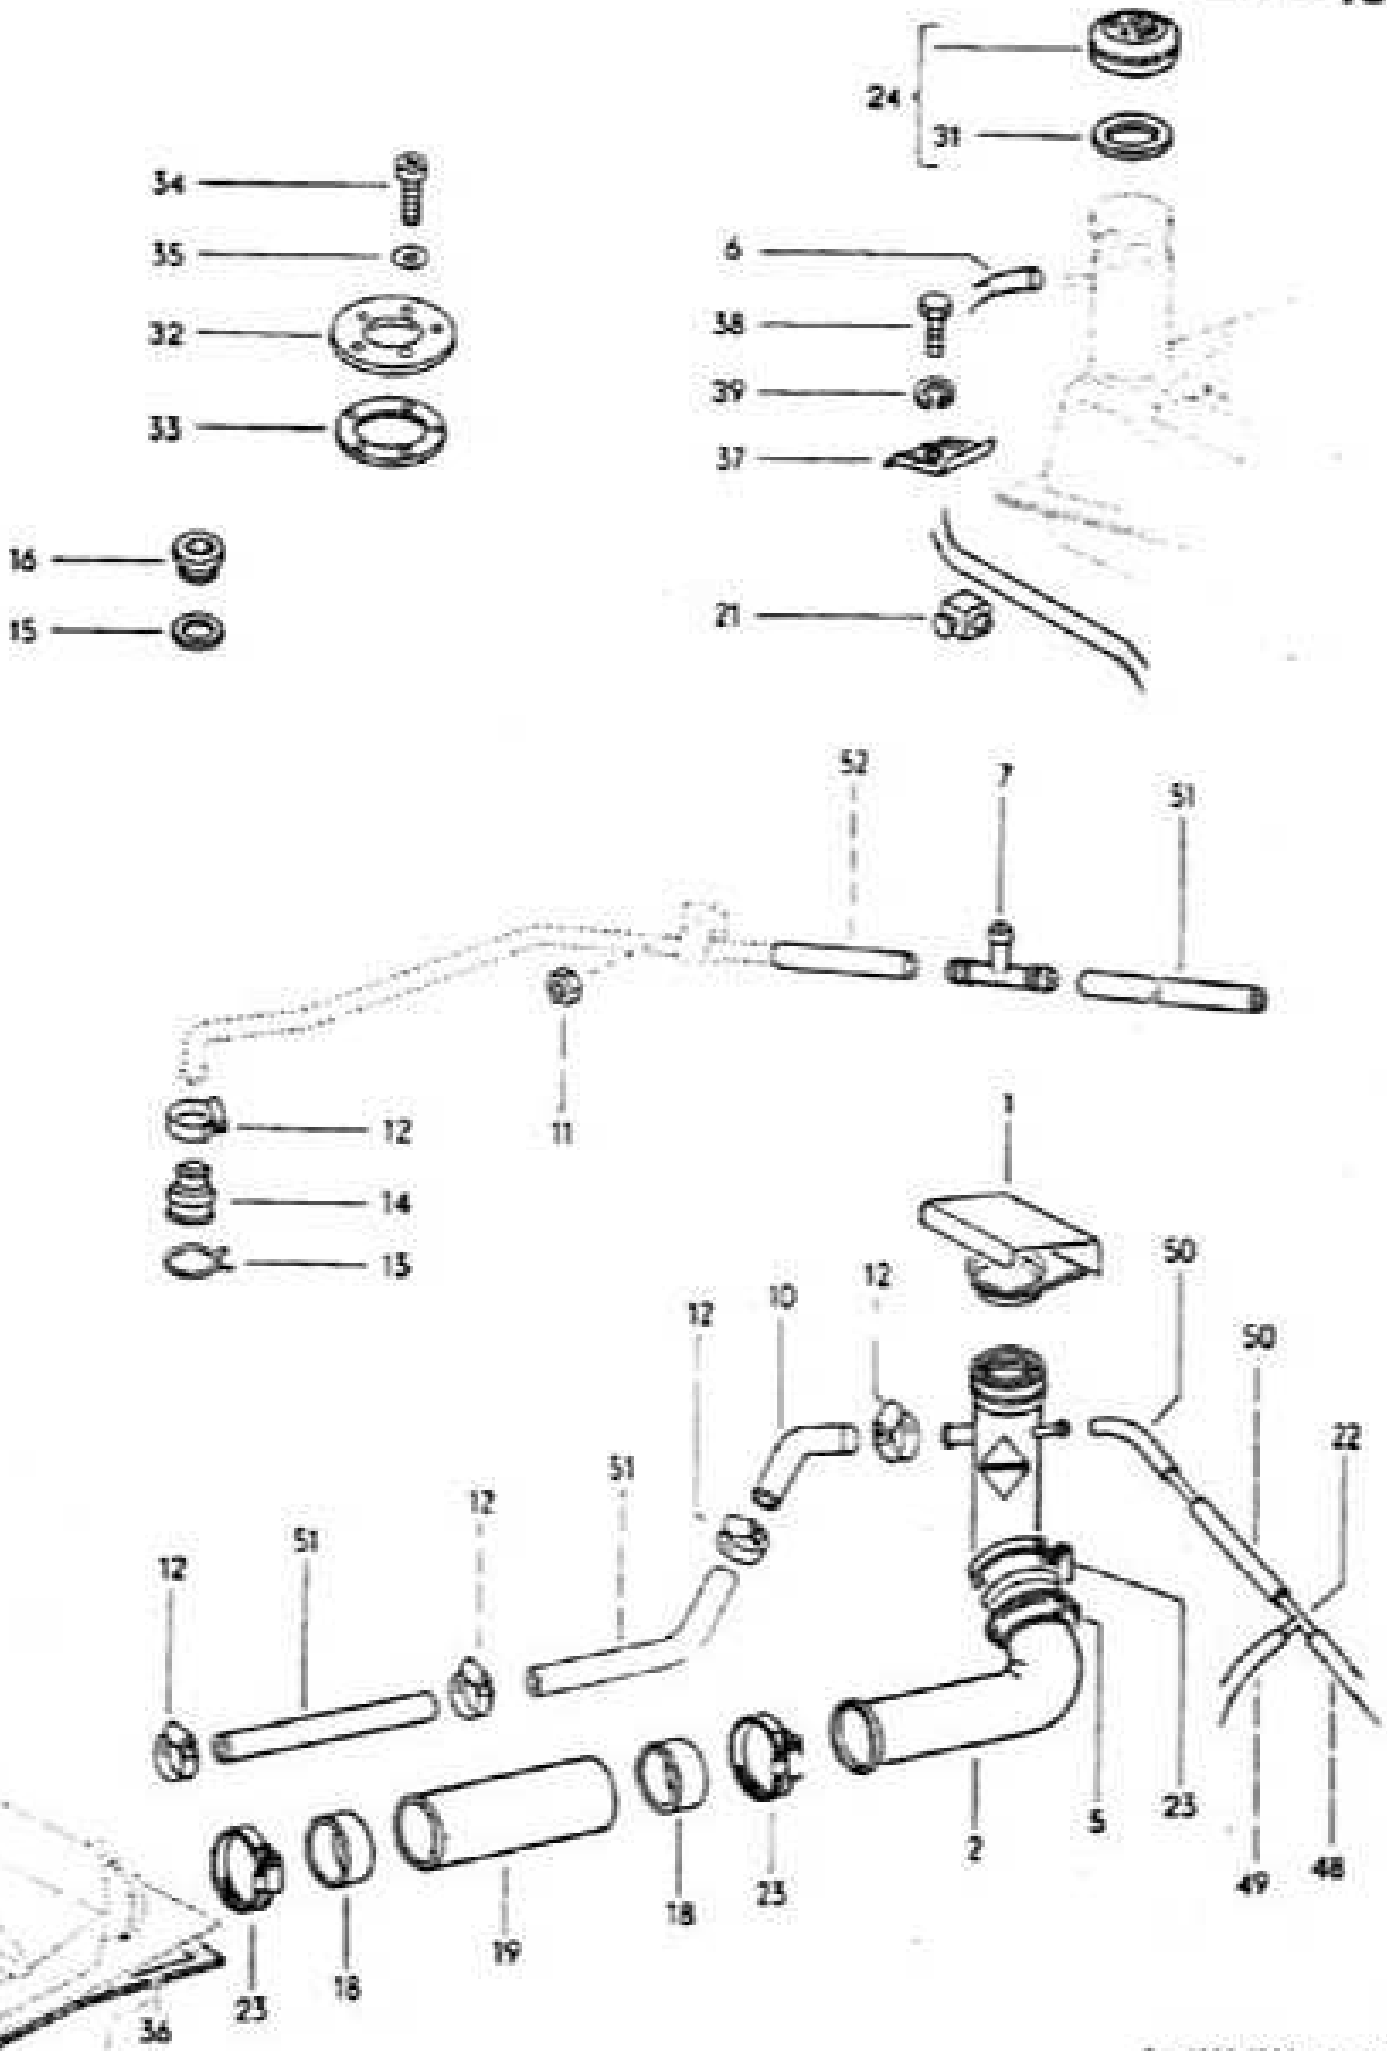

- 1
- 5469101418212225263031333435
- 384050

5

- 29 — [O-ring]
- 31 — [Washer]
- 33 — [Washer]
- 32 — [Nut]

- [O-ring] — 29
- [Washer] — 30
- [Washer] — 33
- [Nut] — 32

- 15 — [Flange]
- 10 — [Gear assembly]
- 15 — [Flange]
- 11 — [Flange]
- 12 — [Washer]
- 13 — [Washer]
- [Flange] — 14
- [Gear assembly]
- [Washer] — 17
- [Nut] — 16

031 12/90

1302/1303

031 013000 08/70

2102000000000000
 Switch of auxiliary heater
 20 or 100000-000000

2

3

4

5

6

7

8

9

10

11

1

12

13

14

15

16

17

18

19