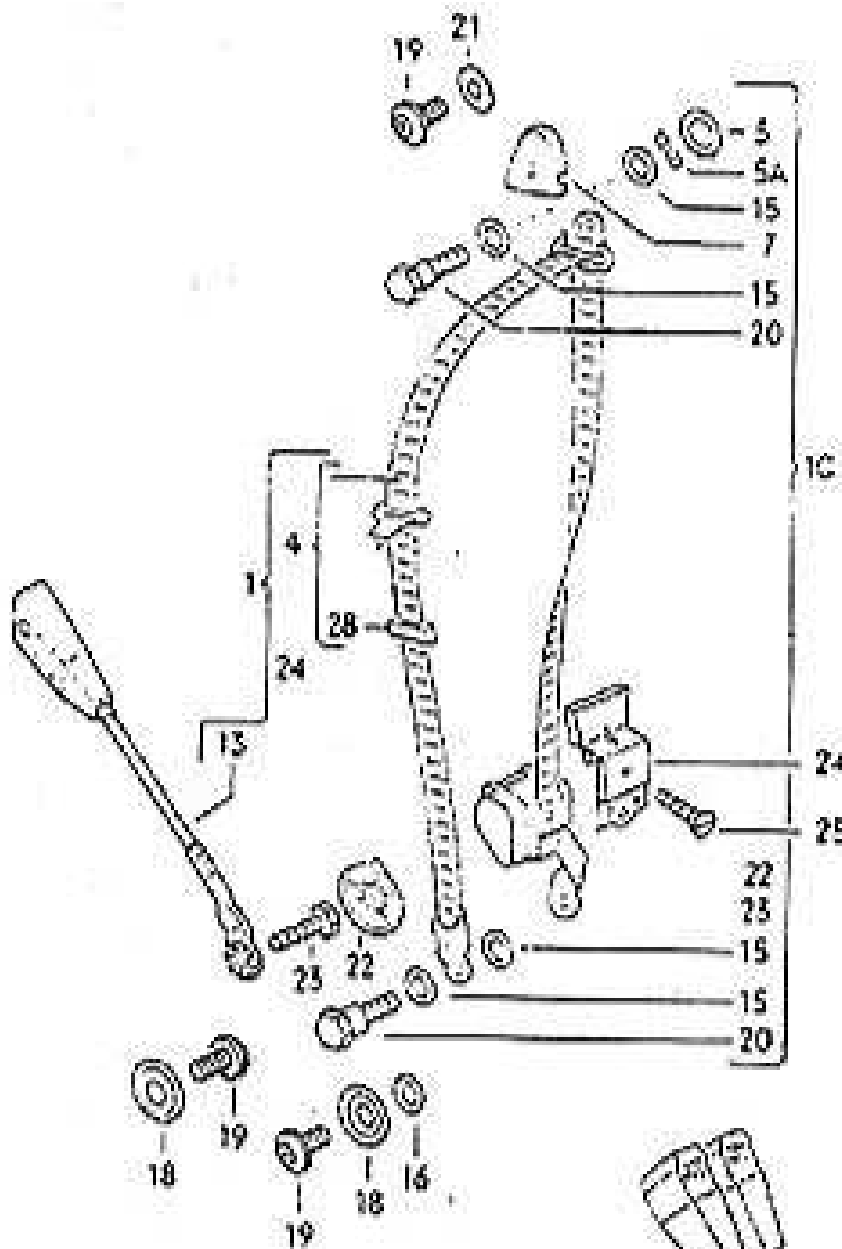

- 1
- 5469101418212225263031333435
- 384050

5

- 29 — [O-ring]
- 31 — [Washer]
- 33 — [Washer]
- 32 — [Nut]

- [O-ring] — 29
- [Washer] — 30
- [Washer] — 33
- [Nut] — 32

- 15 — [Flange]
- 10 — [Gear assembly]
- 15 — [Flange]
- 11 — [Flange]
- 12 — [Washer]
- 13 — [Washer]
- [Flange] — 14
- [Gear assembly]
- [Washer] — 17
- [Nut] — 16

031 12/90

1302/1303

031 013000 08/70

2102000000000000
 Switch of auxiliary heater
 20 or 100000-000000

2

3

4

5

6

7

8

9

10

11

1

12

13

14

15

16

17

18

19