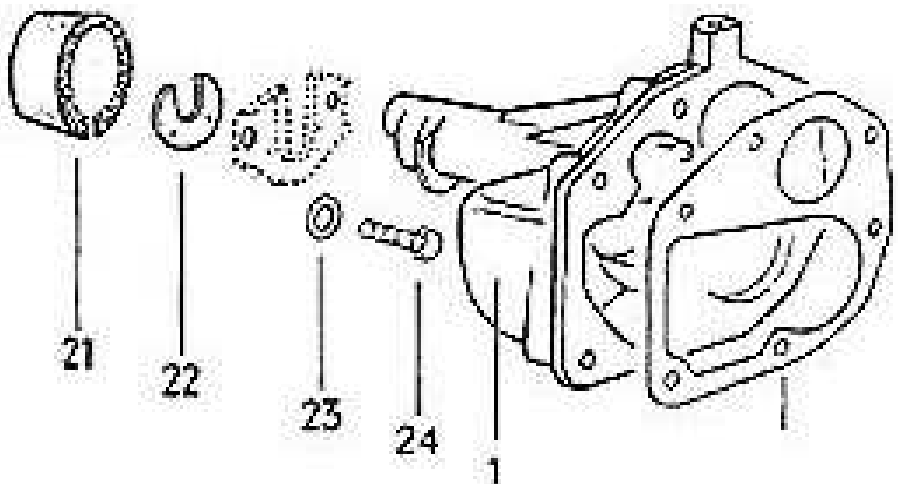

- 1
- 5469101418212225263031333435
- 384050

5

- 29 — [O-ring]
- 31 — [Washer]
- 33 — [Washer]
- 32 — [Nut]

- [O-ring] — 29
- [Washer] — 30
- [Washer] — 33
- [Nut] — 32

- 15 — [Flange]
- 10 — [Gear assembly]
- 15 — [Flange]
- 11 — [Flange]
- 12 — [Washer]
- 13 — [Washer]
- [Flange] — 14
- [Gear assembly]
- [Washer] — 17
- [Nut] — 16

031 12/90

1302/1303

031 013000 08/70

2102000000000000
 Switch of auxiliary heater
 20 or 100000-000000

2

3

4

5