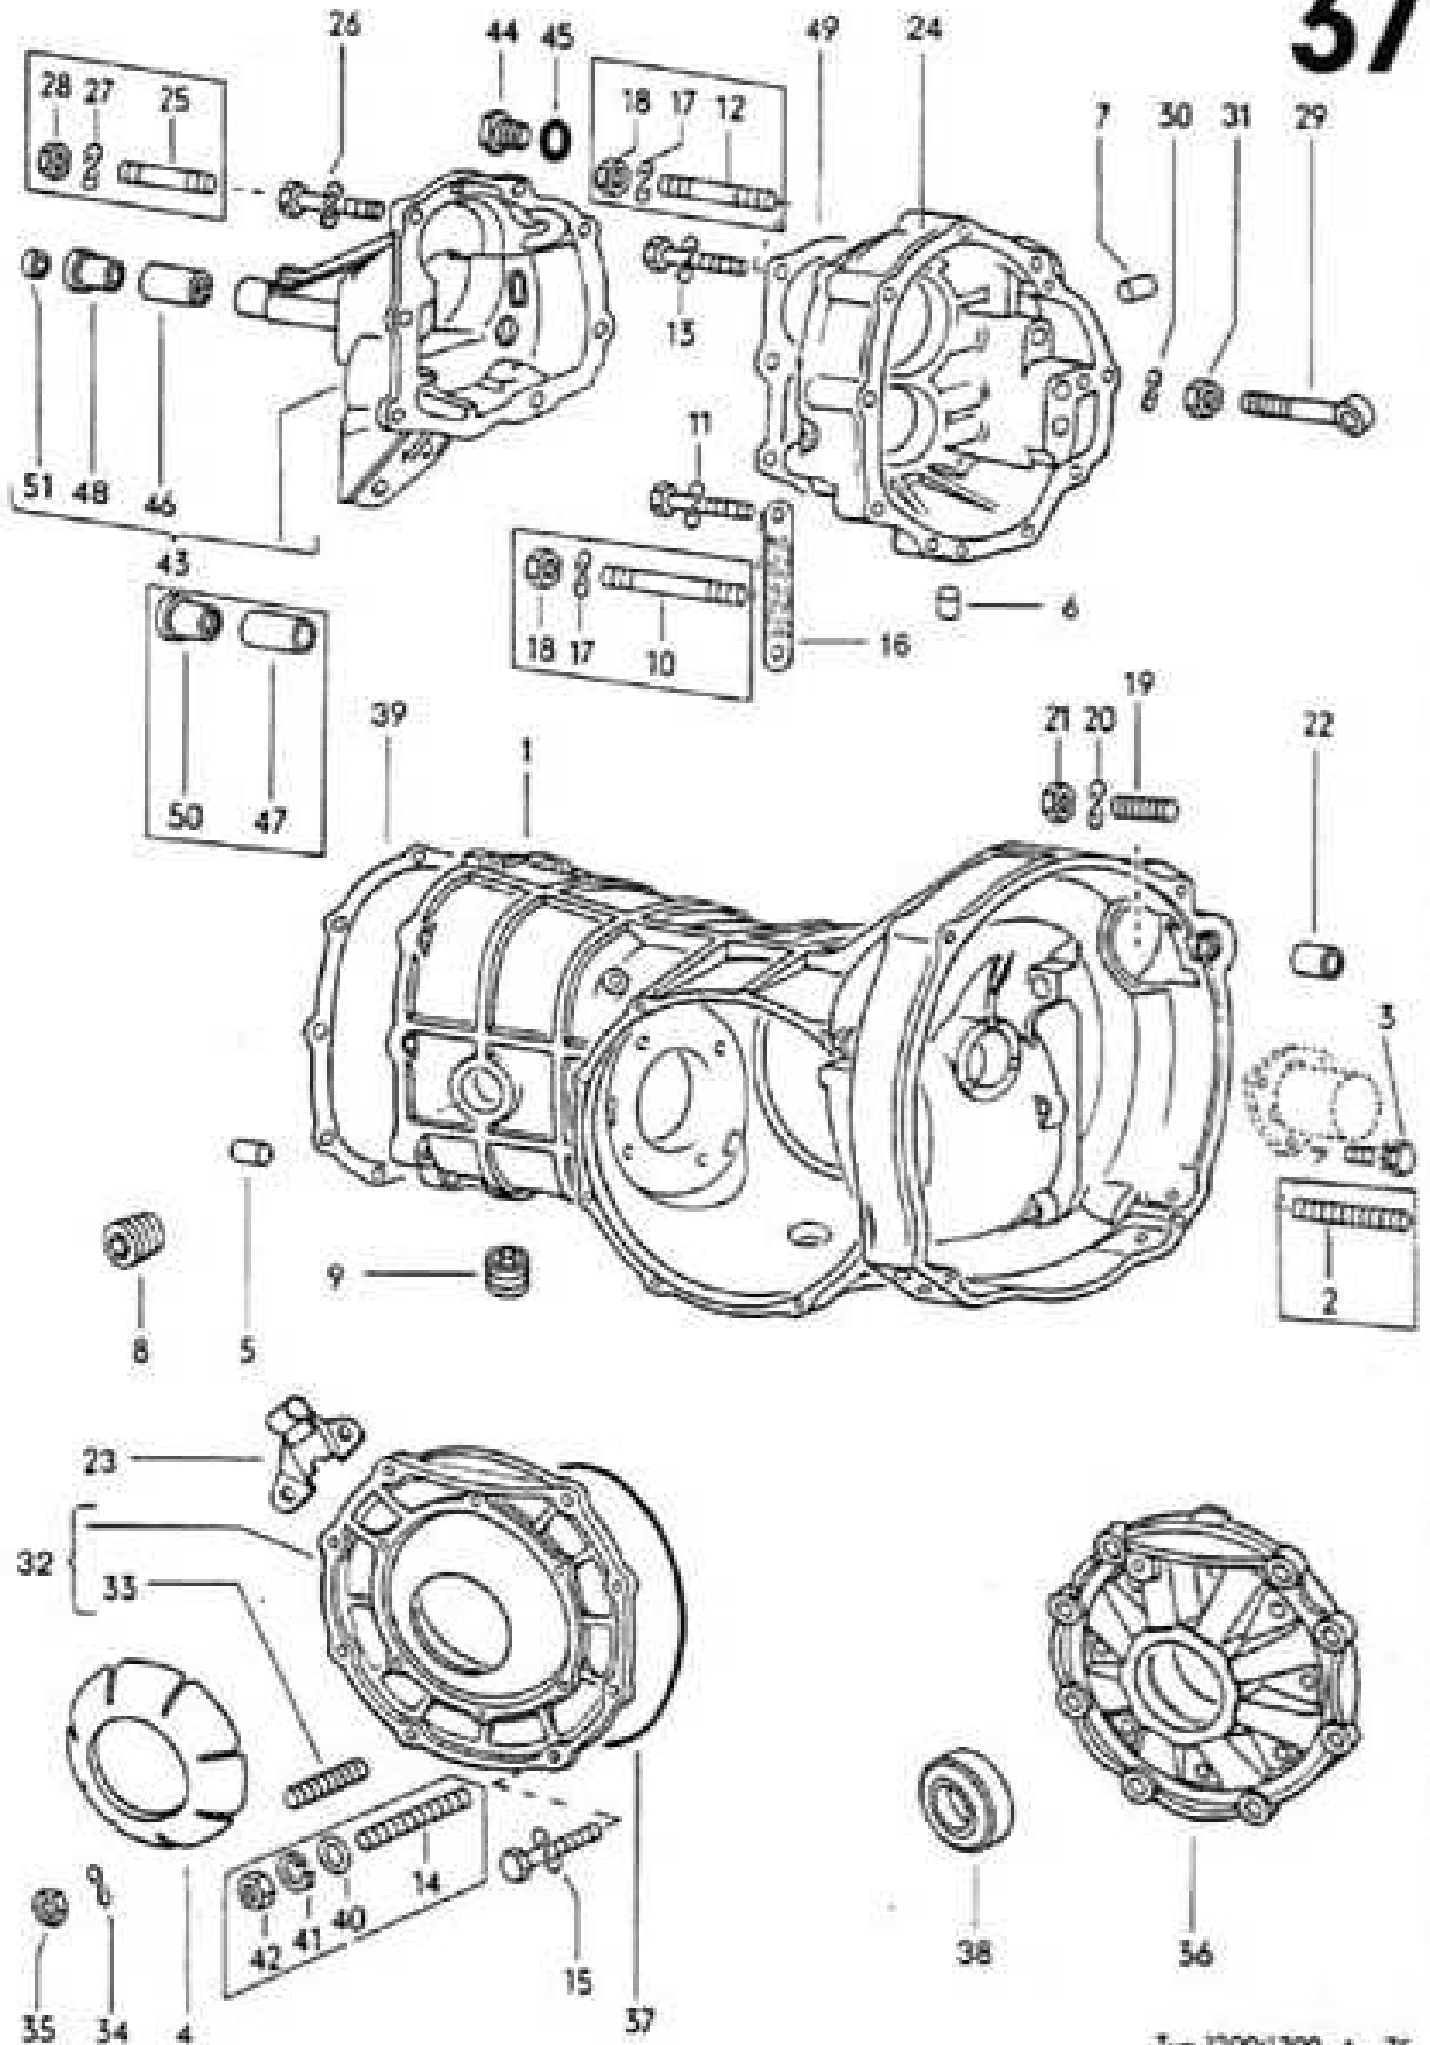

- 1
- 5469101418212225263031333435
- 384050

5

- 29 — [O-ring]
- 31 — [Washer]
- 33 — [Washer]
- 32 — [Nut]

- [O-ring] — 29
- [Washer] — 30
- [Washer] — 33
- [Nut] — 32

- 15 — [Flange]
- 10 — [Gear assembly]
- 15 — [Flange]
- 11 — [Flange]
- 12 — [Washer]
- 13 — [Washer]
- [Flange] — 14
- [Gear assembly]
- [Washer] — 17
- [Nut] — 16

031 12/90

1302/1303

031 013000 08/70

2102000000000000
 Switch of auxiliary heater
 20 or 100000-000000

2

3

4

5

6

7

8

9

10

11

1

12

13

14

15

16

17

18

19