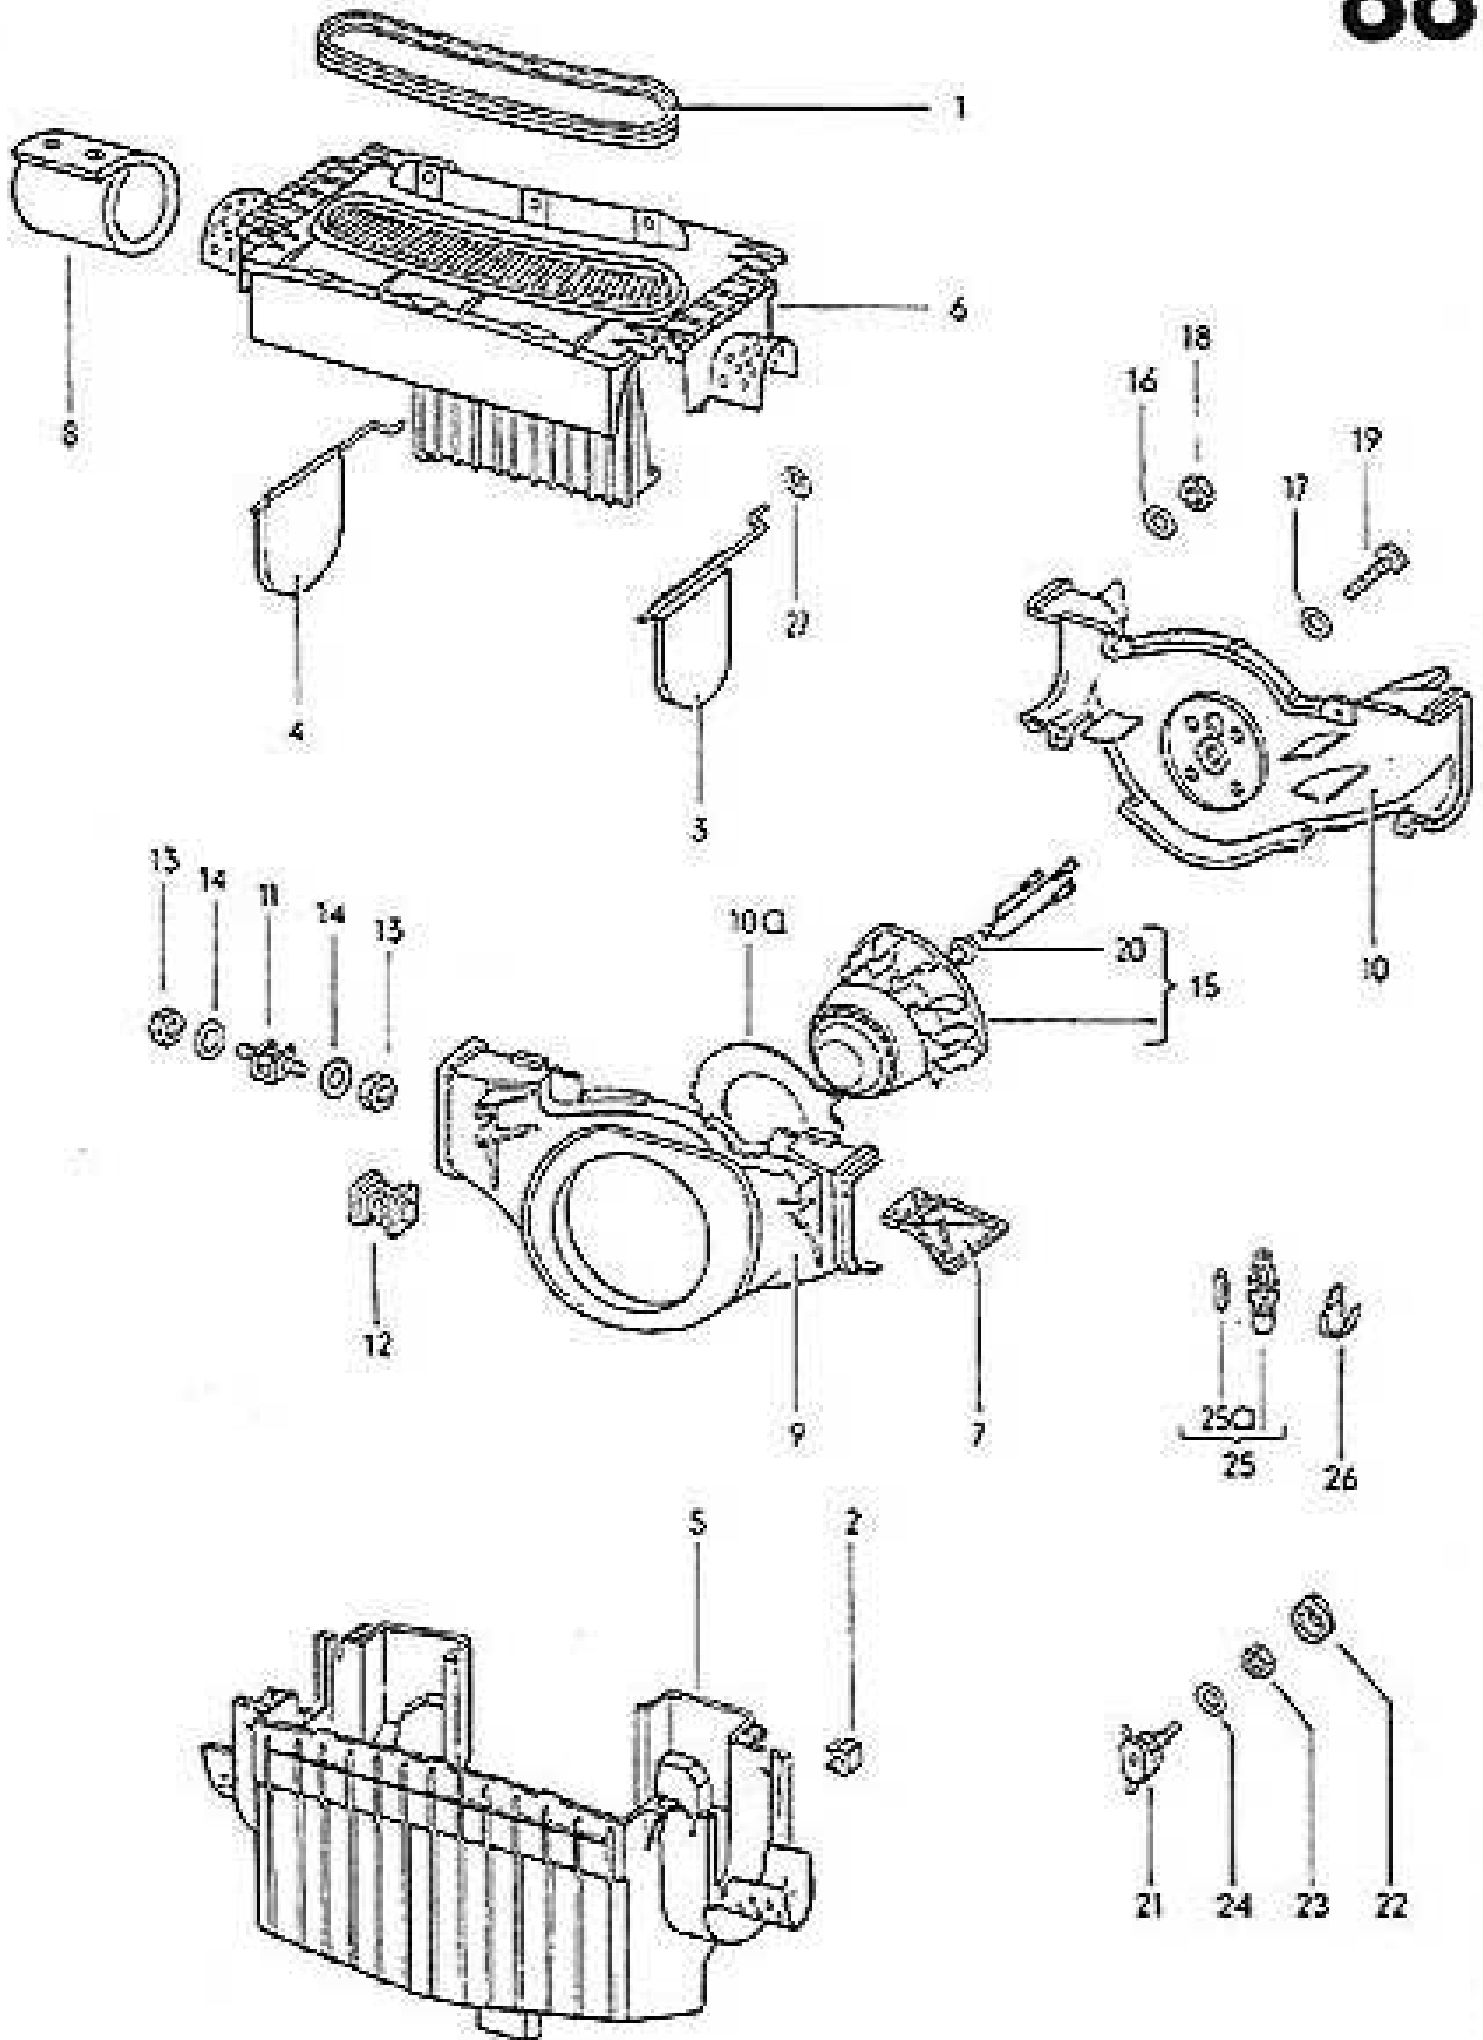

- 1
- 5469101418212225263031333435
- 384050

5

- 29 — [O-ring]
- 31 — [Washer]
- 33 — [Washer]
- 32 — [Nut]

- [O-ring] — 29
- [Washer] — 30
- [Washer] — 33
- [Nut] — 32

- 15 — [Flange]
- 10 — [Gear assembly]
- 15 — [Flange]
- 11 — [Flange]
- 12 — [Washer]
- 13 — [Washer]
- [Flange] — 14
- [Gear assembly]
- [Washer] — 17
- [Nut] — 16

031 12/90

1302/1303

031 013000 08/70

2102000000000000
 Switch of auxiliary heater
 20 or 100000-000000

2

3

4

5

6

7

8

9

10

11

1

12

13

14

15

16

17

18

19