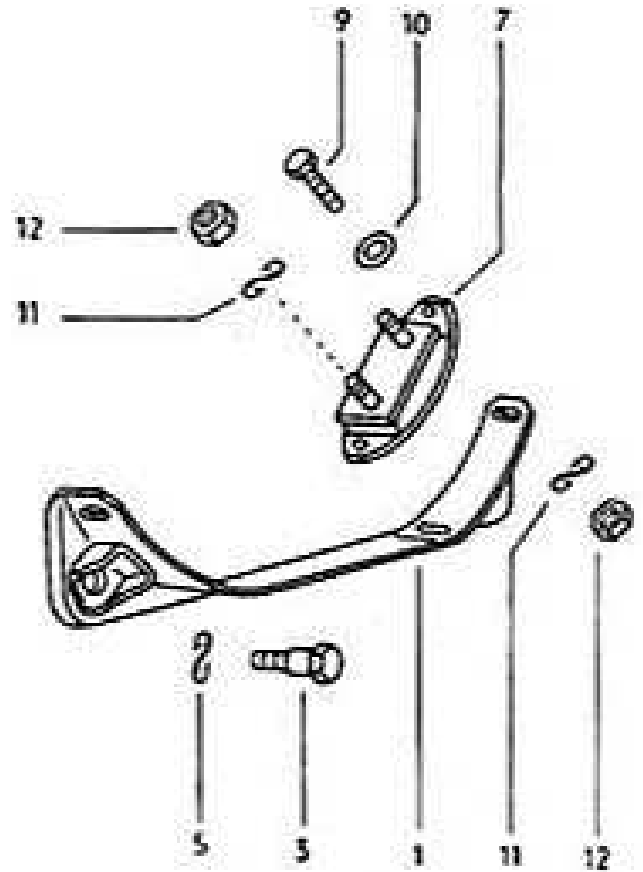

- 1
- 5469101418212225263031333435
- 384050

5

- 29 — [O-ring]
- 31 — [Washer]
- 33 — [Washer]
- 32 — [Nut]

- [O-ring] — 29
- [Washer] — 30
- [Washer] — 33
- [Nut] — 32

- 15 — [Flange]
- 10 — [Gear assembly]
- 15 — [Flange]
- 11 — [Flange]
- 12 — [Washer]
- 13 — [Washer]
- [Flange] — 14
- [Gear assembly]
- [Washer] — 17
- [Nut] — 16

031 12/90

1302/1303

031 013000 08/70

2102000000000000
 Switch of auxiliary heater
 20 or 100000-000000

2

3

4

5

13

14

15

16

17

18

19