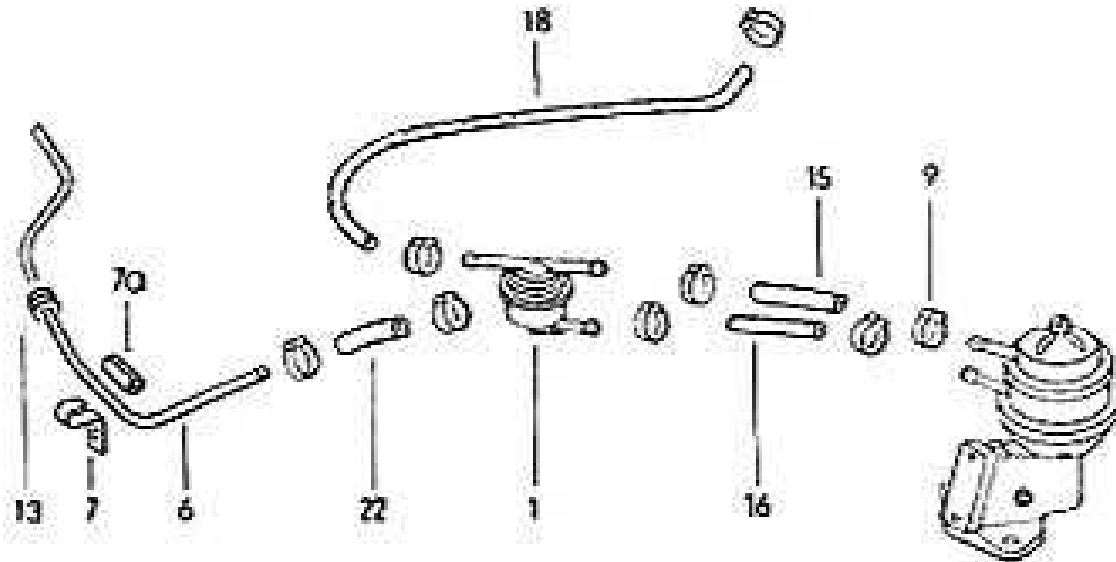

- 1
- 5469101418212225263031333435
- 384050

5

- 29 — [O-ring]
- 31 — [Washer]
- 33 — [Washer]
- 32 — [Nut]

- [O-ring] — 29
- [Washer] — 30
- [Washer] — 33
- [Nut] — 32

- 15 — [Flange]
- 10 — [Gear assembly]
- 15 — [Flange]
- 11 — [Flange]
- 12 — [Washer]
- 13 — [Washer]
- [Flange] — 14
- [Gear assembly]
- [Washer] — 17
- [Nut] — 16

031 12/90

1302/1303

031 013000 08/70

2102000000000000
 Switch of auxiliary heater
 20 or 100000-000000

2

3

4

5