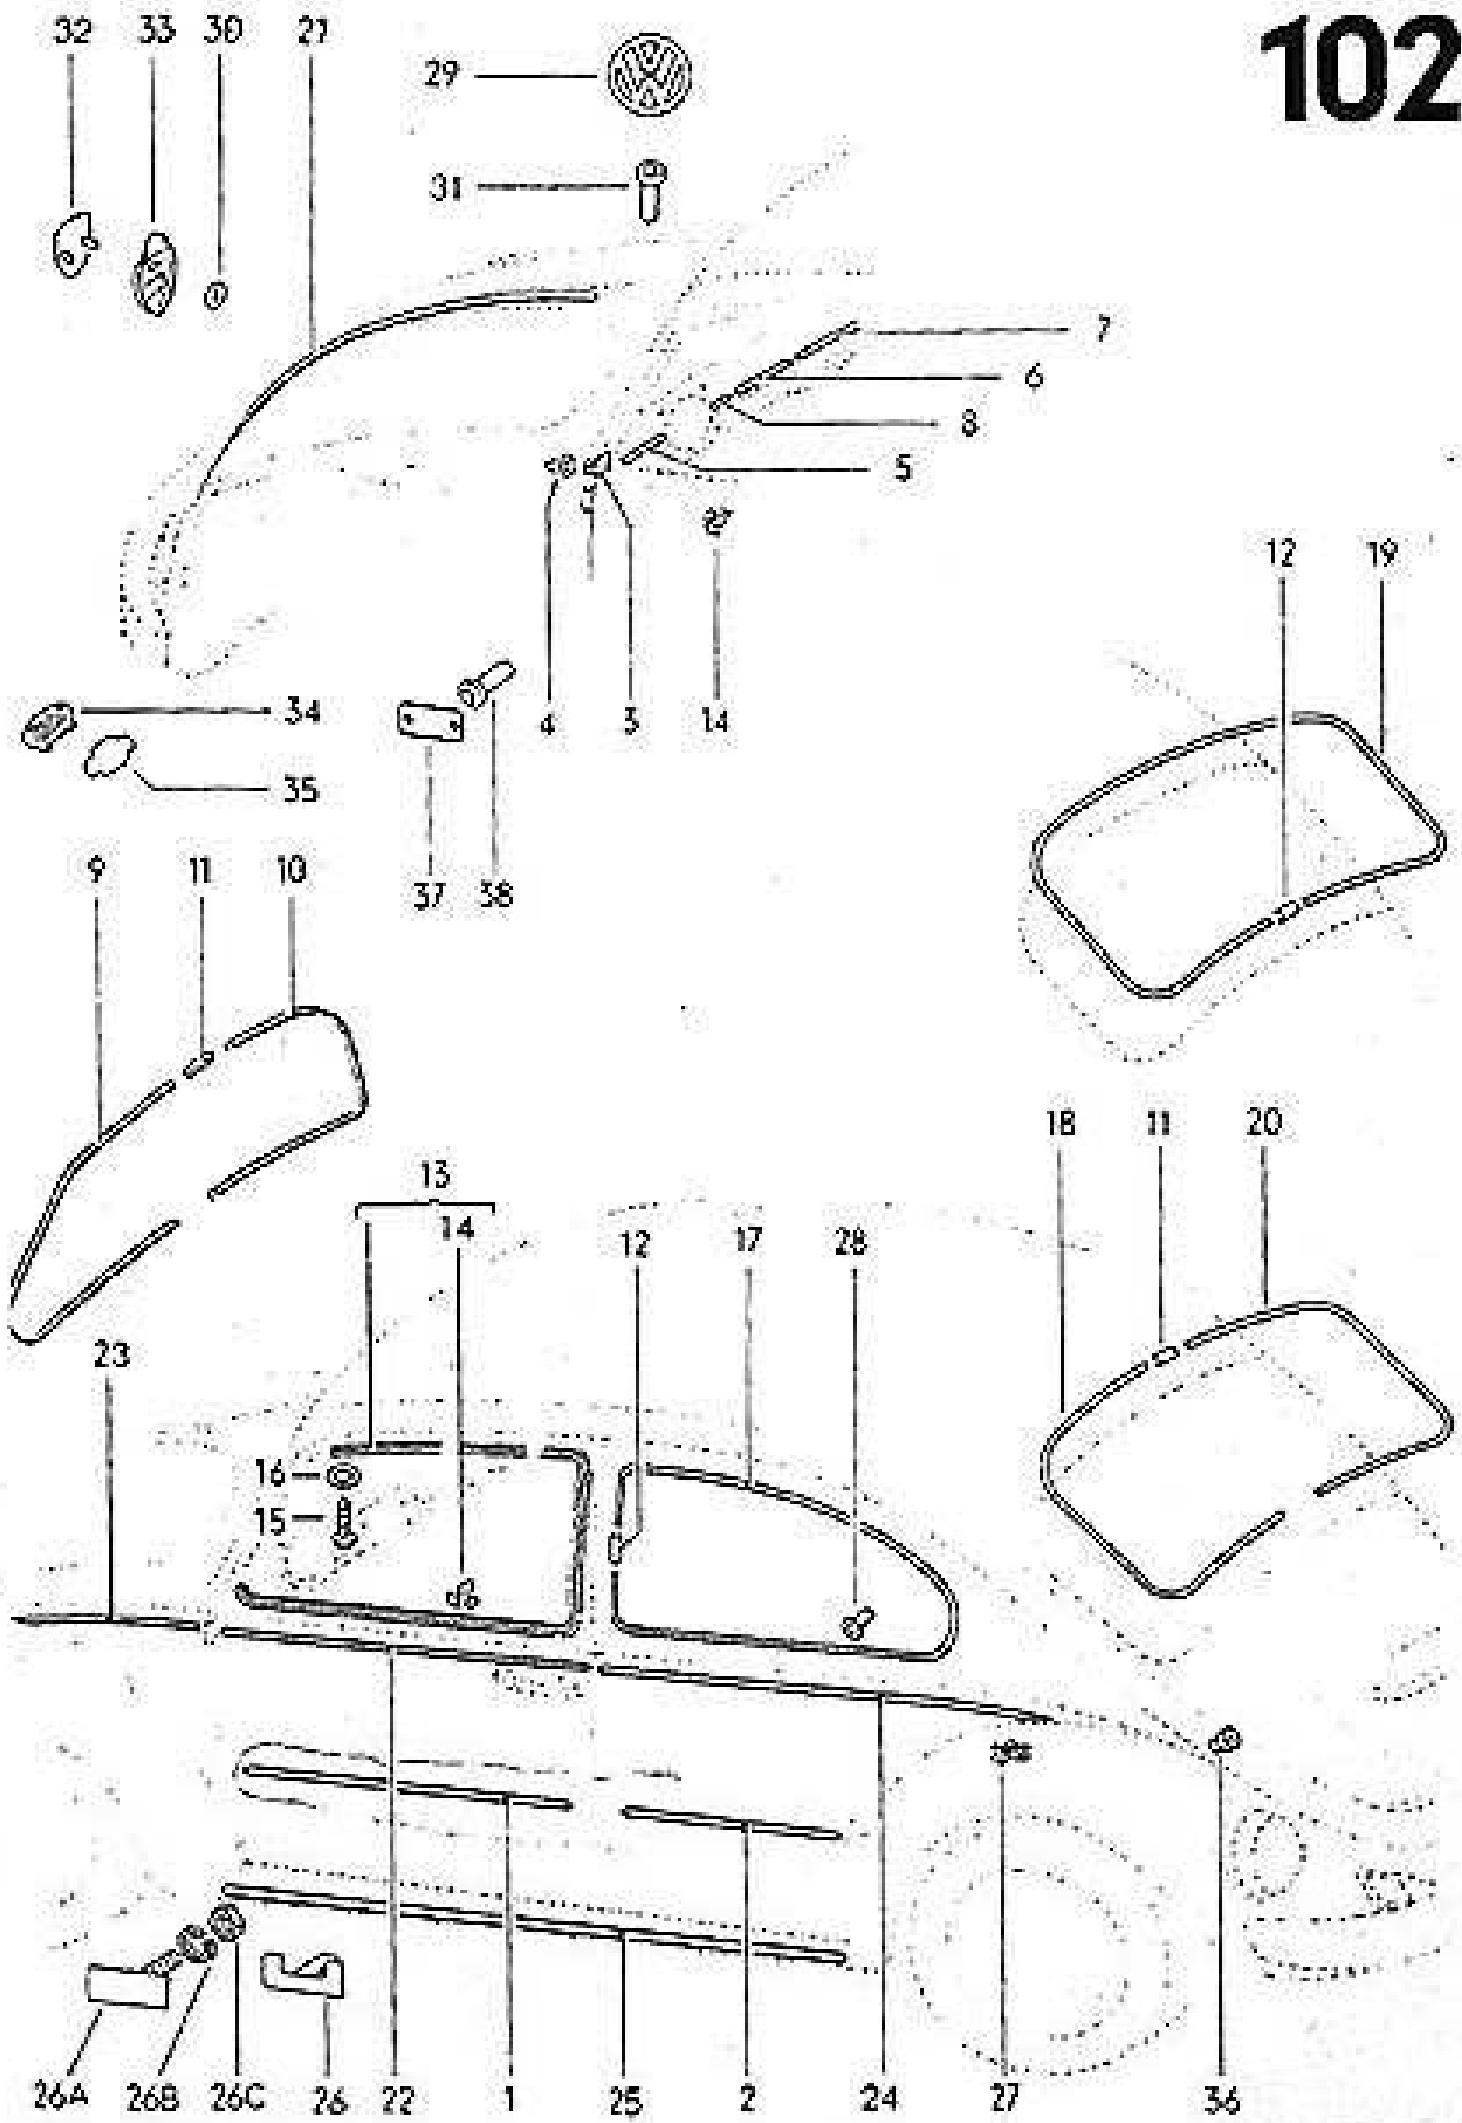

- 1
- 5469101418212225263031333435
- 384050

5

- 29 — [O-ring]
- 31 — [Washer]
- 33 — [Washer]
- 32 — [Nut]

- [O-ring] — 29
- [Washer] — 30
- [Washer] — 33
- [Nut] — 32

- 15 — [Flange]
- 10 — [Gear assembly]
- 15 — [Flange]
- 11 — [Flange]
- 12 — [Washer]
- 13 — [Washer]
- [Flange] — 14
- [Gear assembly]
- [Washer] — 17
- [Nut] — 16

031 12/90

1302/1303

031 013000 08/70

2102000000000000
 Switch of auxiliary heater
 20 or 100000-000000

2

3

4

5

6

7

8

9

10

11

1

12

13

14

15

16

17

18

19