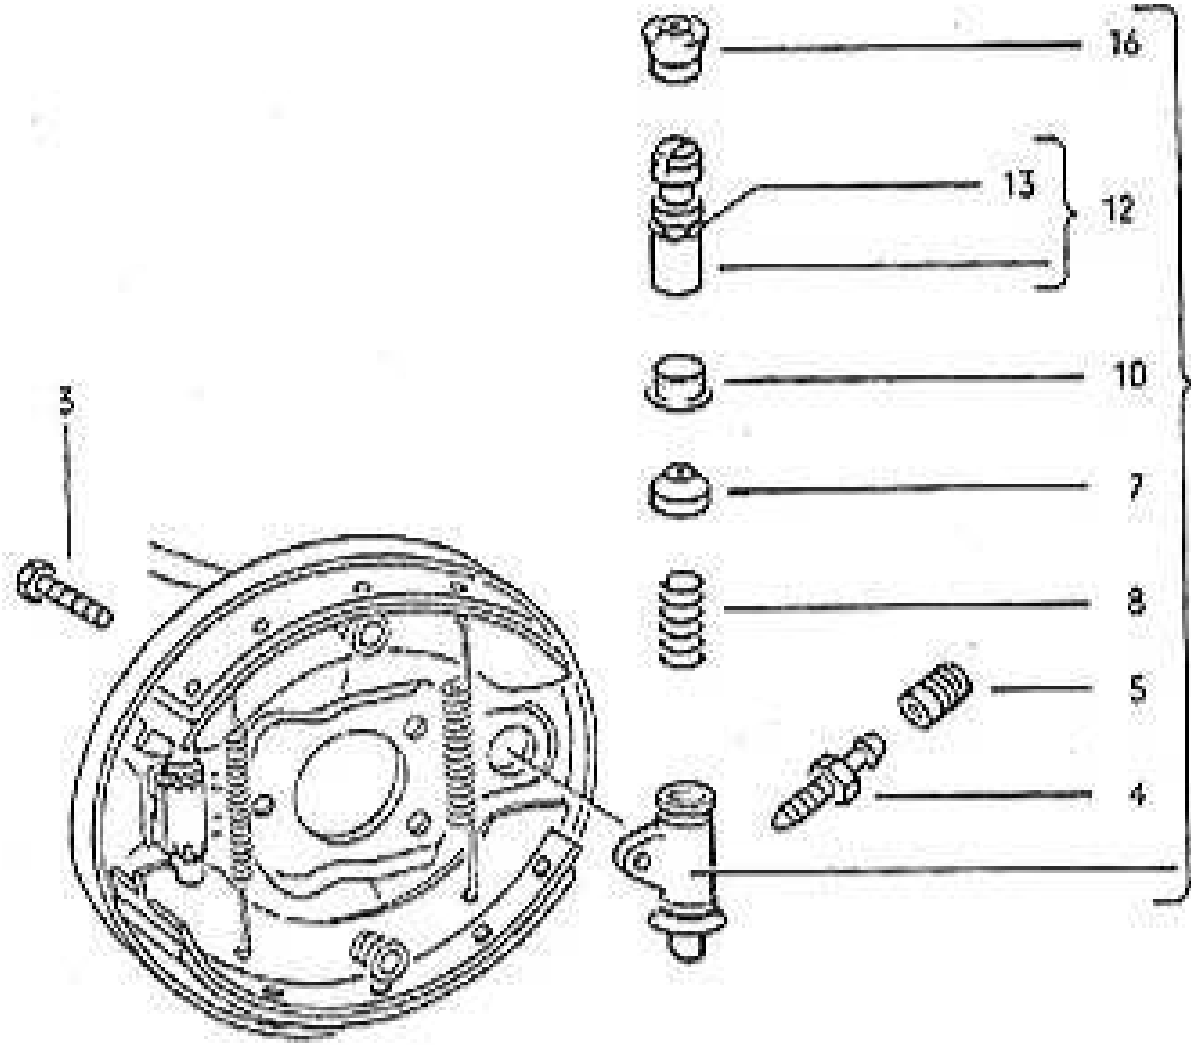

- 1
- 5469101418212225263031333435
- 384050

5

- 29 — [O-ring]
- 31 — [Washer]
- 33 — [Washer]
- 32 — [Nut]

- [O-ring] — 29
- [Washer] — 30
- [Washer] — 33
- [Nut] — 32

- 15 — [Flange]
- 10 — [Gear assembly]
- 15 — [Flange]
- 11 — [Flange]
- 12 — [Washer]
- 13 — [Washer]
- [Flange] — 14
- [Gear assembly]
- [Washer] — 17
- [Nut] — 16

031 12/90

1302/1303

031 013000 08/70

2102000000000000
 Switch of auxiliary heater
 20 or 100000-000000

2

3

4

5