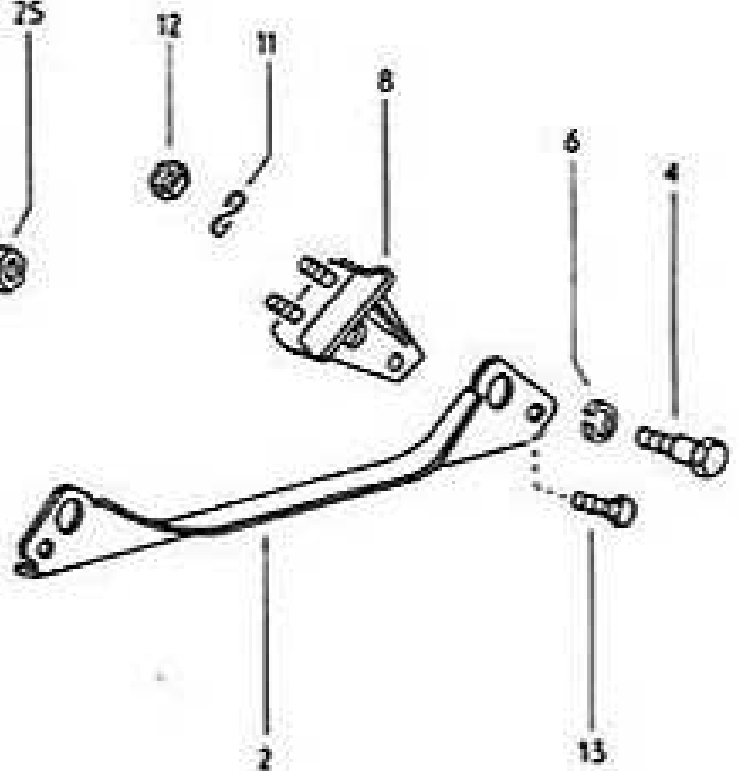

- 1
- 5469101418212225263031333435
- 384050

5

- 29 — [O-ring]
- 31 — [Washer]
- 33 — [Washer]
- 32 — [Nut]

- [O-ring] — 29
- [Washer] — 30
- [Washer] — 33
- [Nut] — 32

- 15 — [Flange]
- 10 — [Gear assembly]
- 15 — [Flange]
- 11 — [Flange]
- 12 — [Washer]
- 13 — [Washer]
- [Flange] — 14
- [Gear assembly]
- [Washer] — 17
- [Nut] — 16

031 12/90

1302/1303

031 013000 08/70

2102000000000000
 Switch of auxiliary heater
 20 or 100000-000000

2

3

4

5